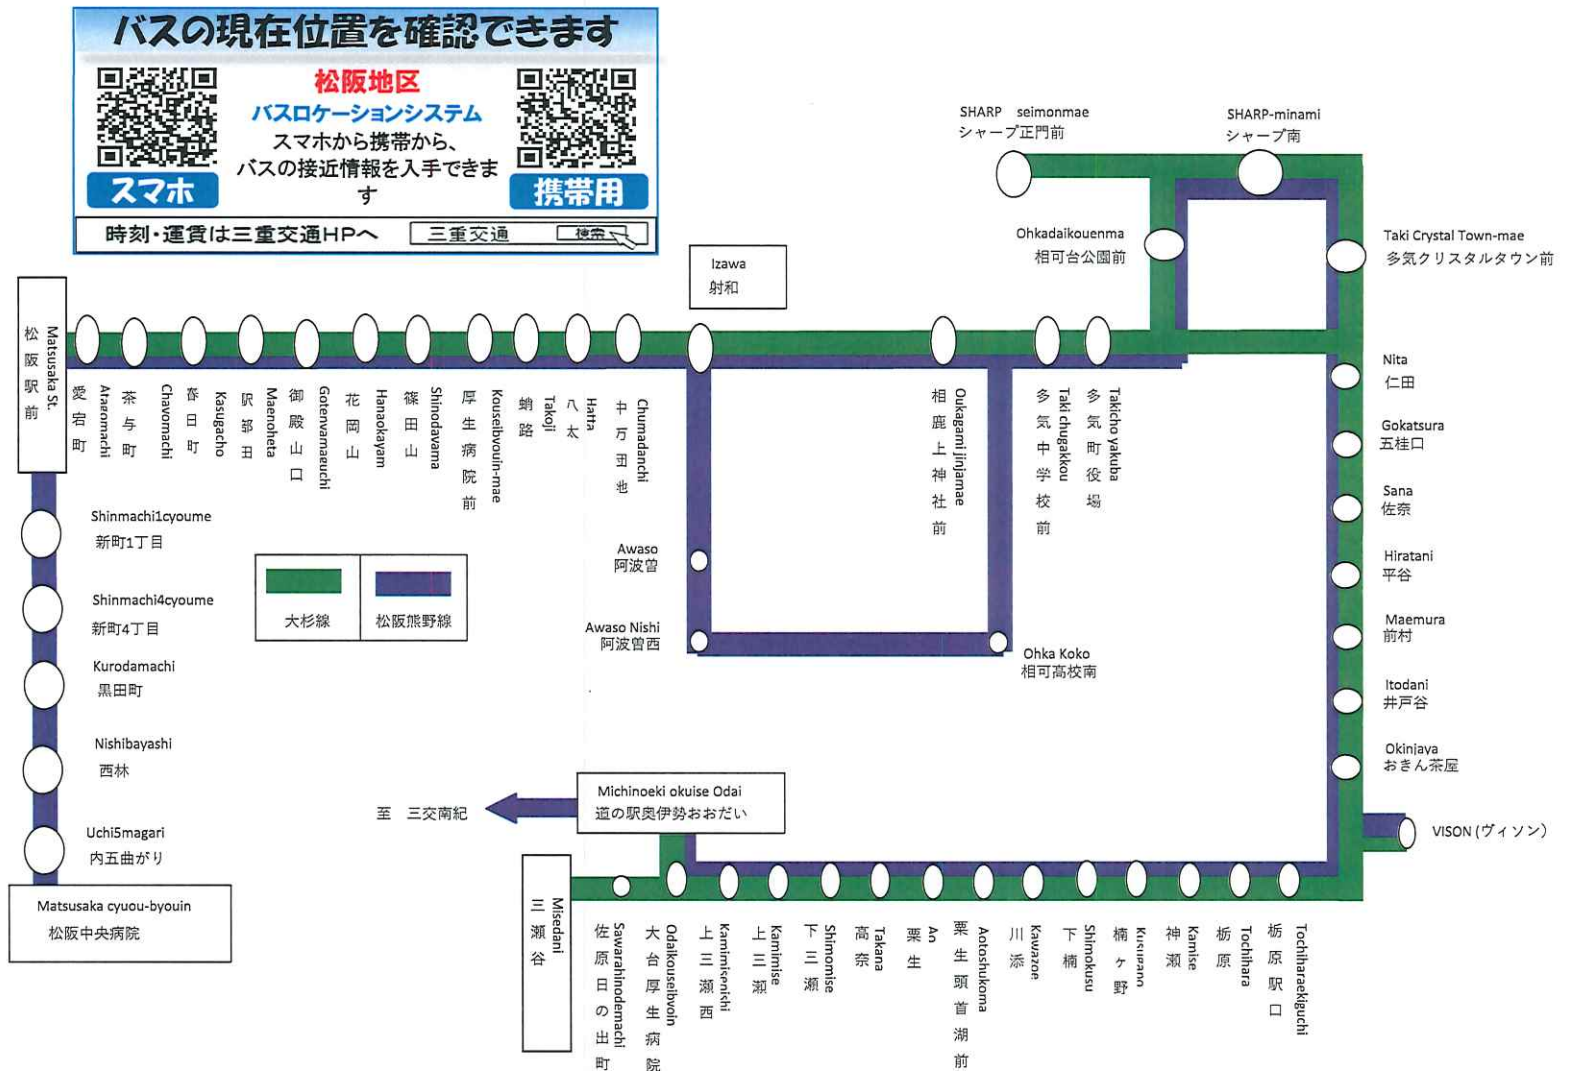

平日時刻表 (Weekdays)													
行先	時刻	7	8	9	10	11	12	13	14	15	16	17	18
【54】 射和経由 松阪駅前	注 10												
【56】 多気クリスタルタウン前 ・射和経由					31	38		01	48	38		04	シ 06
【57】 松阪駅前								38					
【58】													
【56】 多気クリスタルタウン前 ・射和経由 松阪中央病院				06		14							
注:クリスタルタウンに入りません シ:シャープ正門前経由													

前村 01のりば

8月13日～8月15日の間、および12月30日～1月4日の間は休日ダイヤで運行します。

土休日時刻表 (Weekends)													
行先	時刻	7	8	9	10	11	12	13	14	15	16	17	18
【54】 射和経由 松阪駅前	注 10												
【56】 多気クリスタルタウン前 ・射和経由						33		16	08	13	08	04	26
【57】 松阪駅前						56							
【58】													
【56】 多気クリスタルタウン前 ・射和経由 松阪中央病院				06	38								
注:クリスタルタウンに入りません													

前村 01のりば

8月13日～8月15日の間、および12月30日～1月4日の間は休日ダイヤで運行します。

バスに関するお問い合わせ(忘れ物・チャーターバス等)は
 三重交通 松阪営業所
 (0598)51-5240

平日時刻表 (Weekdays)												
行先	時刻	8	9	10	11	12	13	14	15	16	17	18
【58】 VISON (ヴィゾン)				04			09	19	09			
【57】 VISON (ヴィゾン) 経由 道の駅奥伊勢おおだい			04		14					19		
【54】 VISON (ヴィゾン) 経由 三瀬谷												11
【56】 VISON (ヴィゾン) 経由 熊野市 (三交南紀) 古:熊野古道センター経由		古 25				古 34				49		

前村 02のりば

8月13日~8月15日の間、および12月30日~1月4日の間は休日ダイヤで運行します。

土休日時刻表 (Weekends)												
行先	時刻	8	9	10	11	12	13	14	15	16	17	18
【58】 VISON (ヴィゾン)				59			34	39	34			
【57】 VISON (ヴィゾン) 経由 道の駅奥伊勢おおだい				04	34					49		
【54】 VISON (ヴィゾン) 経由 三瀬谷												34
【56】 VISON (ヴィゾン) 経由 熊野市 (三交南紀) 古:熊野古道センター経由			古 09			古 34				04		