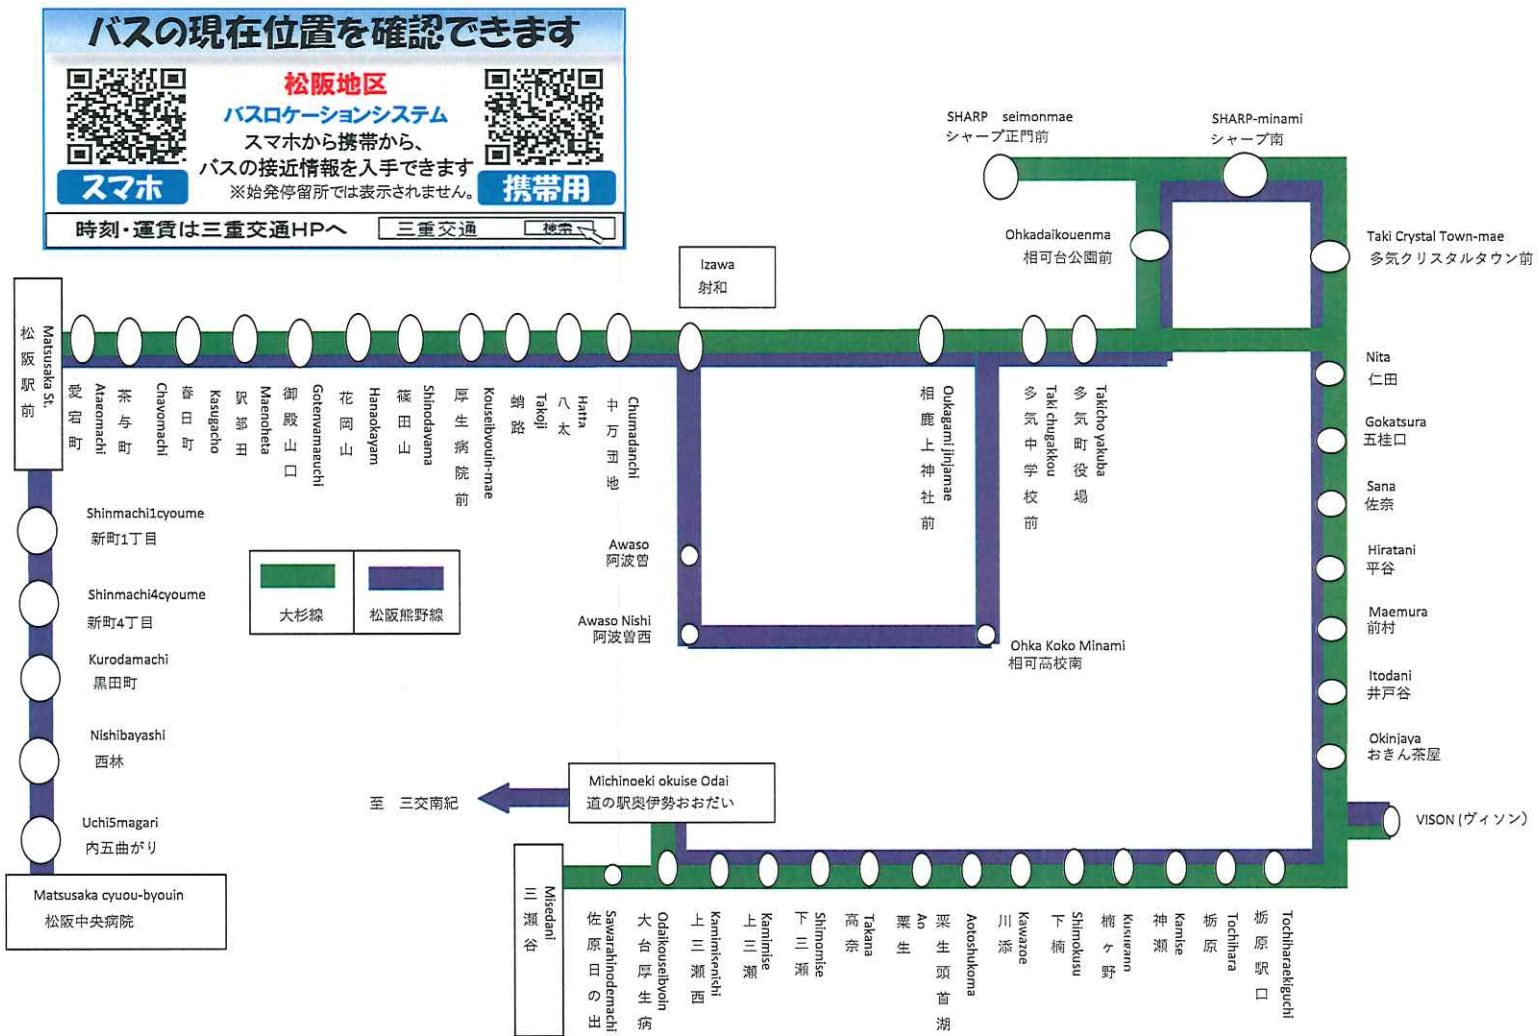

平日時刻表 (Weekdays)												
行先	時刻	8	9	10	11	12	13	14	15	16	17	18
【58】 VISON (ヴィゾン)				04			09	19	09			
【57】 VISON (ヴィゾン) 経由 道の駅奥伊勢おおだい			04		14					19		
【54】 VISON (ヴィゾン) 経由 三瀬谷												11
【56】 VISON (ヴィゾン) 経由 熊野市 (三交南紀) 古:熊野古道センター経由		古 25				古 34				49		

前村 02のりば

8月13日~8月15日の間、および12月30日~1月4日の間は休日ダイヤで運行します。

土休日時刻表 (Weekends)												
行先	時刻	8	9	10	11	12	13	14	15	16	17	18
【58】 VISON (ヴィゾン)				59			34	39	34			
【57】 VISON (ヴィゾン) 経由 道の駅奥伊勢おおだい				04	34					49		
【54】 VISON (ヴィゾン) 経由 三瀬谷												34
【56】 VISON (ヴィゾン) 経由 熊野市 (三交南紀) 古:熊野古道センター経由			古 09			古 34				04		

前村 02のりば

8月13日~8月15日の間、および12月30日~1月4日の間は休日ダイヤで運行します。

バスに関するお問い合わせ(忘れ物・チャーターバス等)は

三重交通 松阪営業所

(0598)51-5240