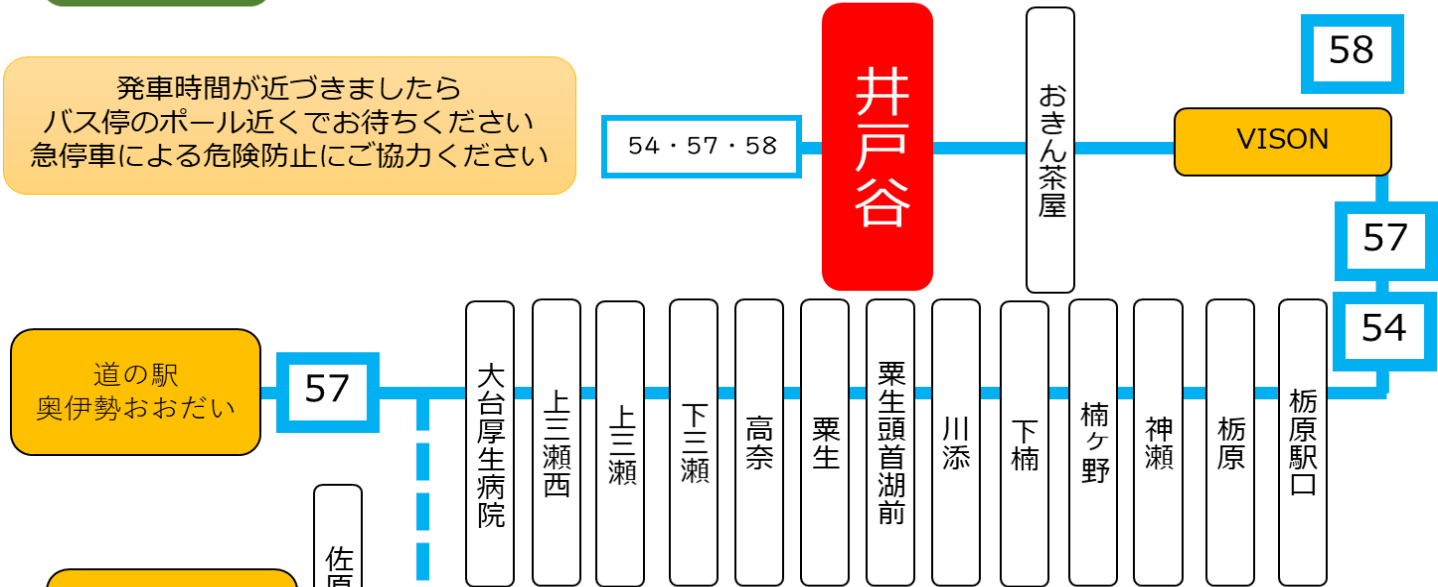

乗車

ICカードの方は読み取り機にタッチ
現金の方は整理券をお取りください

**三重交通
バスロケーションシステム**
バスの現在地がすぐわかる！

ここから確認 →

時刻・運賃は三重交通HPへ

降車 お降りの際は押しボタンでお知らせください

～現金でお支払いの場合～
前方の運賃表示器が示します金額を、運賃箱に入れてください
おつりはできませんので、運賃箱で両替をしてください

～ICカードでお支払いの場合～
ICカードを運賃箱にタッチしてください
(複数人でお支払いの場合は乗務員にお申し出下さい)

井戸谷
北向き

・やむを得ず急停車することがありますので
走行中の車内の移動はご遠慮ください

・お立の際は手すり、つり革に
しっかりとおつかまりください

**車内転倒事故防止に
ご協力ください**

～ご案内～

**発車時間が近づきましたら
バス停のポール近くでお待ちください。**
急停車による危険防止のためにご協力をお願いします。

| 平日時刻表 (Weekdays) | | | | | | | | | | | | |
|------------------------------------|----|----|---|----|----|----|----|----|----|----|----|----|
| 行先 | 時刻 | 8 | 9 | 10 | 11 | 12 | 13 | 14 | 15 | 16 | 17 | 18 |
| 【58】 VISON (ヴィソン) | | | | 06 | | | 21 | | | 21 | | 41 |
| 【57】 VISON (ヴィソン) 経由 道の駅奥伊勢おおだい | | 47 | | | 01 | | 56 | | 21 | | | |
| 【54】 VISON (ヴィソン) 経由 三瀬谷 | | | | | | | | | | | 43 | |

| 土休日時刻表 (Weekends) | | | | | | | | | | | | |
|------------------------------------|----|----|---|----|----|----|----|----|----|----|----|----|
| 行先 | 時刻 | 8 | 9 | 10 | 11 | 12 | 13 | 14 | 15 | 16 | 17 | 18 |
| 【58】 VISON (ヴィソン) | | | | 06 | | | 21 | | | 21 | | 41 |
| 【57】 VISON (ヴィソン) 経由 道の駅奥伊勢おおだい | | 41 | | | 01 | | 56 | | 21 | | | |
| 【54】 VISON (ヴィソン) 経由 三瀬谷 | | | | | | | | | | | 41 | |

井戸谷 02のりば

8月13日～8月15日の間、および12月30日～1月4日の間は休日ダイヤで運行します。

路線図

発車時間が近づきましたら
バス停のポール近くでお待ちください
急停車による危険防止にご協力ください

道の駅
奥伊勢おおだい

三瀬谷
(朝・夕のみ)

～バスご利用方法～

乗車
ICカードの方は読み取り機にタッチ
現金の方は整理券をお取りください