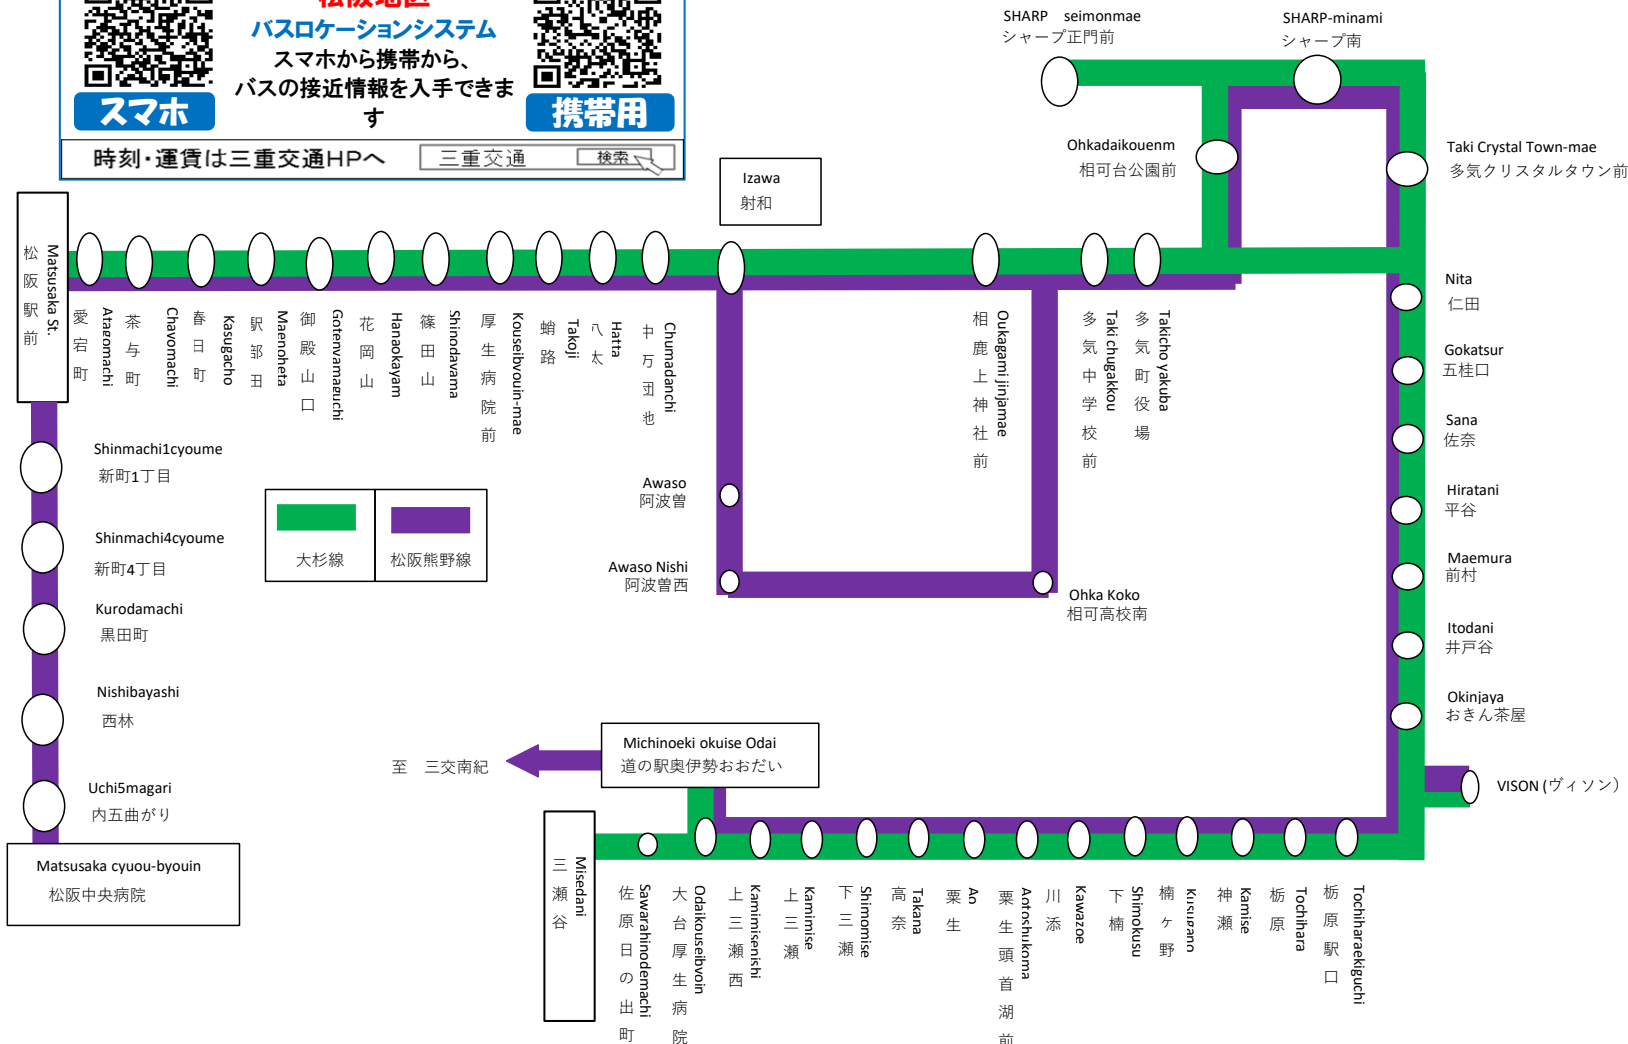

平日時刻表 (Weekdays)

行先	時刻	7	8	9	10	11	12	13	14	15	16	17	18	19
【54】 射和経由 松阪駅前	注 09													
【56】 多気クリスタルタウン前 ・射和経由					27	07	30	45	22	12	47	シ 15		12
【57】 松阪駅前														
【58】														
注:クリスタルタウンに入りません		シ:シャープ正門前経由												

井戸谷 01のりば

8月13日～8月15日の間、および12月30日～1月4日の間は休日ダイヤで運行します。

土休日時刻表 (Weekends)

行先	時刻	7	8	9	10	11	12	13	14	15	16	17	18	19
【54】 射和経由 松阪駅前	注 09													
【56】 多気クリスタルタウン前 ・射和経由					05	07	30	45	22	12	47	シ 17		12
【57】 松阪駅前														
【58】														
注:クリスタルタウンに入りません		シ:シャープ正門前経由												

井戸谷 01のりば

8月13日～8月15日の間、および12月30日～1月4日の間は休日ダイヤで運行します。

**バスの現在位置を確認できます**

**松阪地区**  
バスロケーションシステム  
スマホから携帯から、  
バスの接近情報を入手できま  
す

**スマホ** **携帯用**

時刻・運賃は三重交通HPへ  三重交通  検索

バスに関するお問い合わせ(忘れ物・チャーターバス等)は

三重交通 松阪営業所