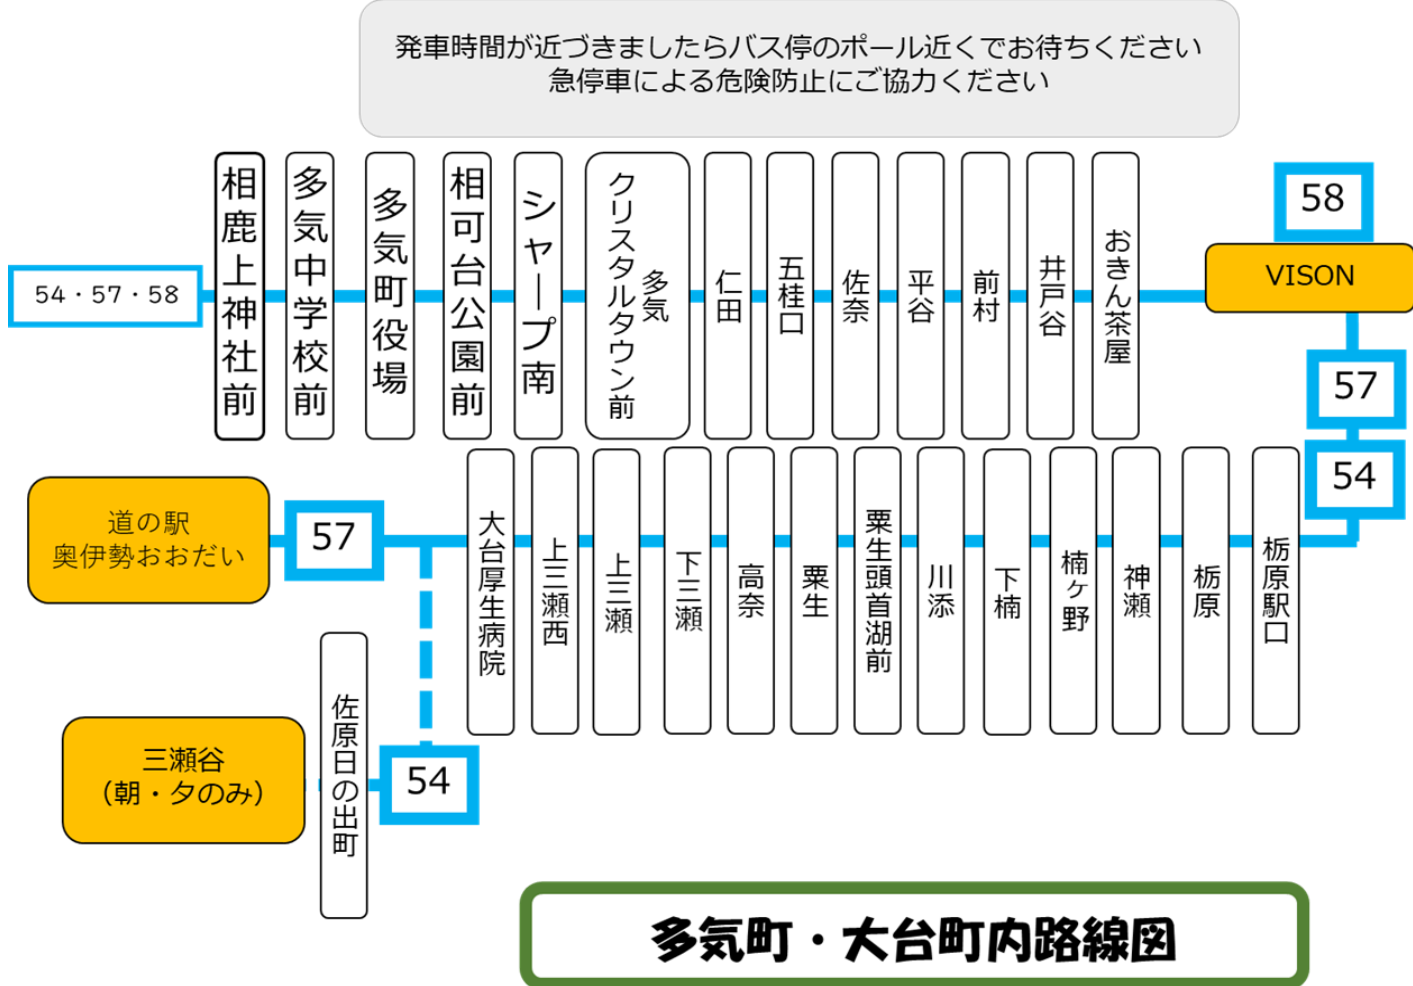

粟生頭首湖前 01のりば

8月13日～8月15日の間、および12月30日～1月4日の間は休日ダイヤで運行します。

### バスの現在位置を確認できます

**松阪地区**  
バスロケーションシステム

スマホから携帯から、  
バスの接近情報を入手できます

※始発停留所では表示されません。  
※コミュニティバスを除く

**スマホ用** **携帯用**

時刻・運賃は三重交通HPへ

| 平日時刻表 (Weekdays)                     |    |    |    |    |    |    |    |    |    |    |        |
|--------------------------------------|----|----|----|----|----|----|----|----|----|----|--------|
| 行先                                   | 時刻 | 9  | 10 | 11 | 12 | 13 | 14 | 15 | 16 | 17 | 18     |
| 【57】                                 |    | 13 |    | 25 |    |    | 20 | 45 |    |    | 三瀬谷 07 |
| 【54】 道の駅奥伊勢おおだい                      |    |    |    |    |    |    |    |    |    |    |        |
| 土休日時刻表 (Weekends)                    |    |    |    |    |    |    |    |    |    |    |        |
| 行先                                   | 時刻 | 9  | 10 | 11 | 12 | 13 | 14 | 15 | 16 | 17 | 18     |
| 【57】                                 |    | 05 |    | 25 |    |    | 20 | 45 |    |    | 三瀬谷 05 |
| 【54】 道の駅奥伊勢おおだい                      |    |    |    |    |    |    |    |    |    |    |        |
| 三瀬谷：54系統三瀬谷行きです。道の駅奥伊勢おおだいには停車いたしません |    |    |    |    |    |    |    |    |    |    |        |

粟生頭首湖前 02のりば

8月13日～8月15日の間、および12月30日～1月4日の間は休日ダイヤで運行します。

**バスの現在位置を確認できます**

**松阪地区**  
バスロケーションシステム

スマホから携帯から、  
バスの接近情報を入手できます

※始発停留所では表示されません。  
※コミュニティバスを除く

**スマホ用** **携帯用**

時刻・運賃は三重交通HPへ