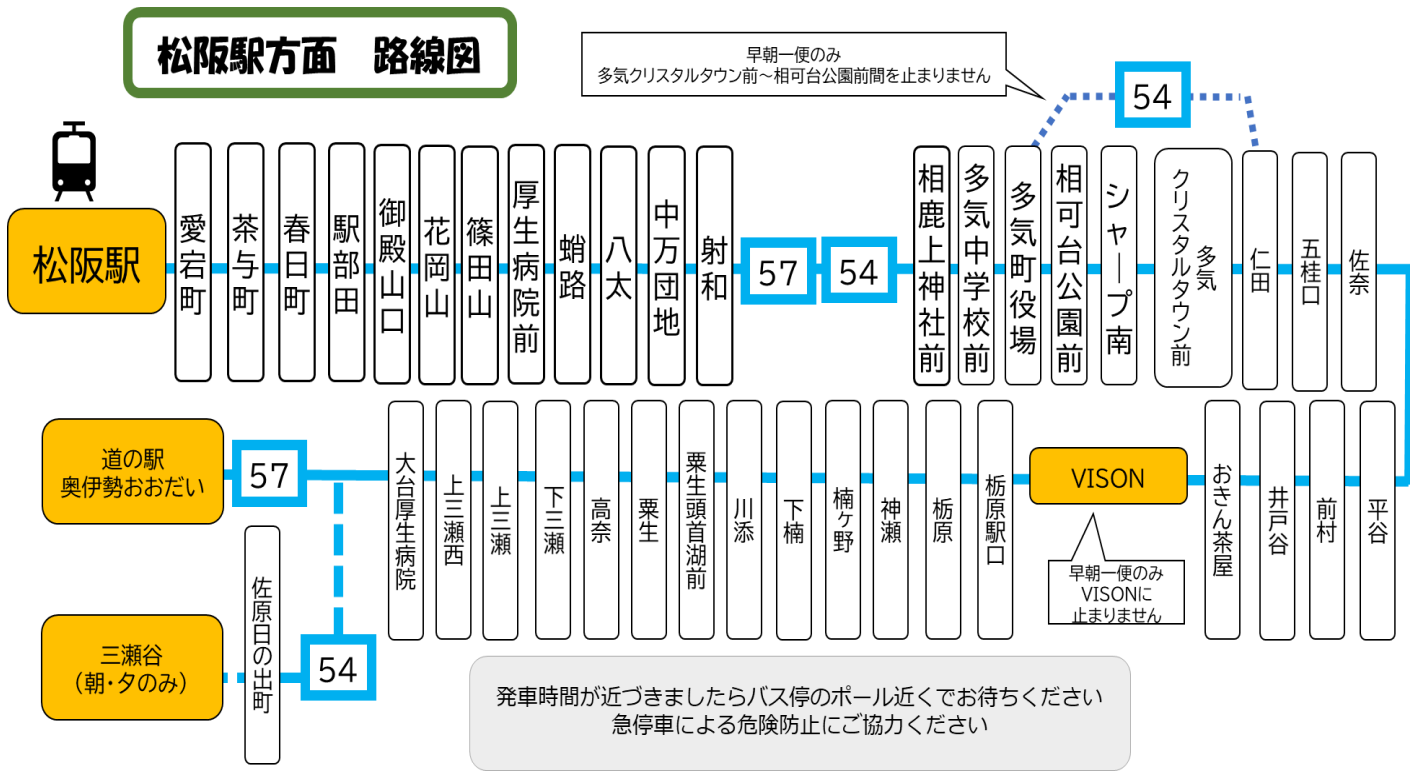

| 平日時刻表 (Weekdays)  |  |      |   |   |   |    |    |    |    |    |    |      |
|---|--|------|---|---|---|----|----|----|----|----|----|------|
| 行先  | 時刻                                       | 6    | 7 | 8 | 9 | 10 | 11 | 12 | 13 | 14 | 15 | 16   |
| 【57】  | VISON (ヴィゾン)<br>多気クリスタルタウン前・射和経由<br>松阪駅前 |      |   |   |   | 08 |    | 08 |    |    | 13 | シ 53 |
| 【54】  | 射和経由<br>松阪駅前                             | 注 56 |   |   |   |    |    |    |    |    |    |      |
| シ: シャープ正門前経由<br>注: VISON・クリスタルタウン・シャープ南・相可台公園前に停車いたしません |  |      |   |   |   |    |    |    |    |    |    |      |

| 土休日時刻表 (Weekends)                                       |  |      |   |   |    |    |    |    |    |    |    |      |
|---|--|------|---|---|----|----|----|----|----|----|----|------|
| 行先  | 時刻                                       | 6    | 7 | 8 | 9  | 10 | 11 | 12 | 13 | 14 | 15 | 16   |
| 【57】  | VISON (ヴィゾン)<br>多気クリスタルタウン前・射和経由<br>松阪駅前 |      |   |   | 43 |    |    | 08 |    |    | 13 | シ 53 |
| 【54】  | 射和経由<br>松阪駅前                             | 注 56 |   |   |    |    |    |    |    |    |    |      |
| シ: シャープ正門前経由<br>注: VISON・クリスタルタウン・シャープ南・相可台公園前に停車いたしません |  |      |   |   |    |    |    |    |    |    |    |      |

粟生頭首湖前 01のりば

8月13日～8月15日の間、および12月30日～1月4日の間は休日ダイヤで運行します。

粟生頭首湖前 02のりば

8月13日～8月15日の間、および12月30日～1月4日の間は休日ダイヤで運行します。

**バスの現在位置を確認できます**

**松阪地区**  
バスロケーションシステム

スマホから携帯から、  
バスの接近情報を入手できます

※始発停留所では表示されません。  
※コミュニティバスを除く

**スマホ用** **携帯用**

時刻・運賃は三重交通HPへ