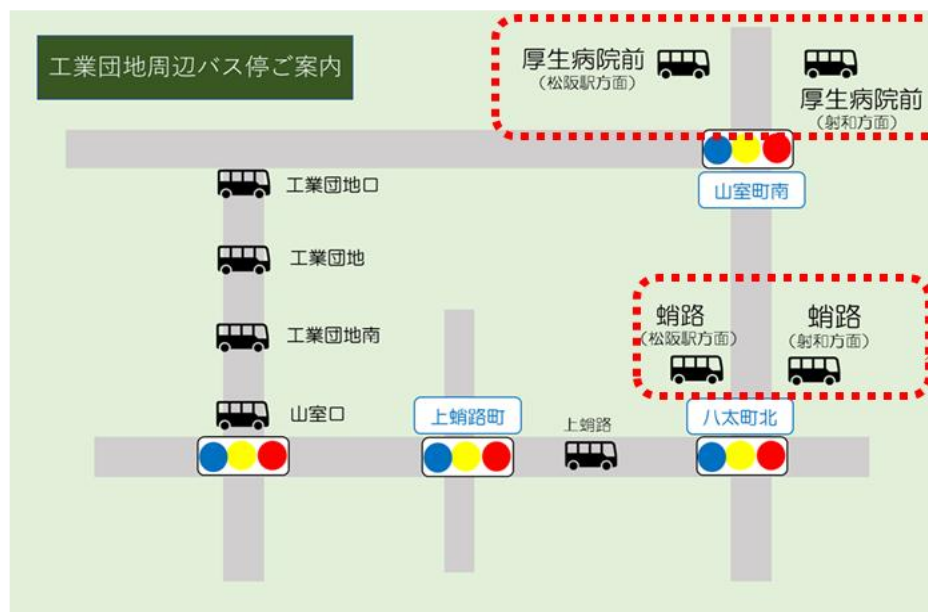

バスロケーションシステム

スマホから携帯から、
バスの接近情報を入手できます

※始発停留所では表示されません。
※コミュニティバスを除く

スマホ用

携帯用

時刻・運賃は三重交通HPへ

三重交通

検索

・土曜日、日曜、祝日、8/13～8/15
および12/30～1/4はこの停留所から
運行はありません。

・
8/13～8/15および12/30～1/4
は休日ダイヤで運行いたします。

平日夕方以外・土休日
はいずれかの停留所
をご利用ください

バスに関するお問い合わせ(忘れ物・チャーターバス等)は

三重交通 松阪営業所

(0598)51-5240

平日時刻表 (Weekdays)							
行先	時刻	7	8	9	10	11	12
【52】 射和・相可高校前経由 大石							37
【52】 阿波曾・下蛸路経由 相可高校南	37						
【57】 射和・多気クリスタルタウン前 VISON経由 道の駅奥伊勢おおだい		24					
【55】 (射和には止まりません) シャープ正門前	59						
土休日時刻表 (Weekends)							
行先	時刻	7	8	9	10	11	12
【55】 (射和には止まりません) シャープ正門前	57						

上蛸路 02のりば

8/13~8/15・12/30~1/4は休日ダイヤで運行いたします。

平日・休日ダイヤともに朝以外の時間帯は、この停留所には停車いたしません。

朝以外の時間帯は
いずれかの停留所
をご利用ください