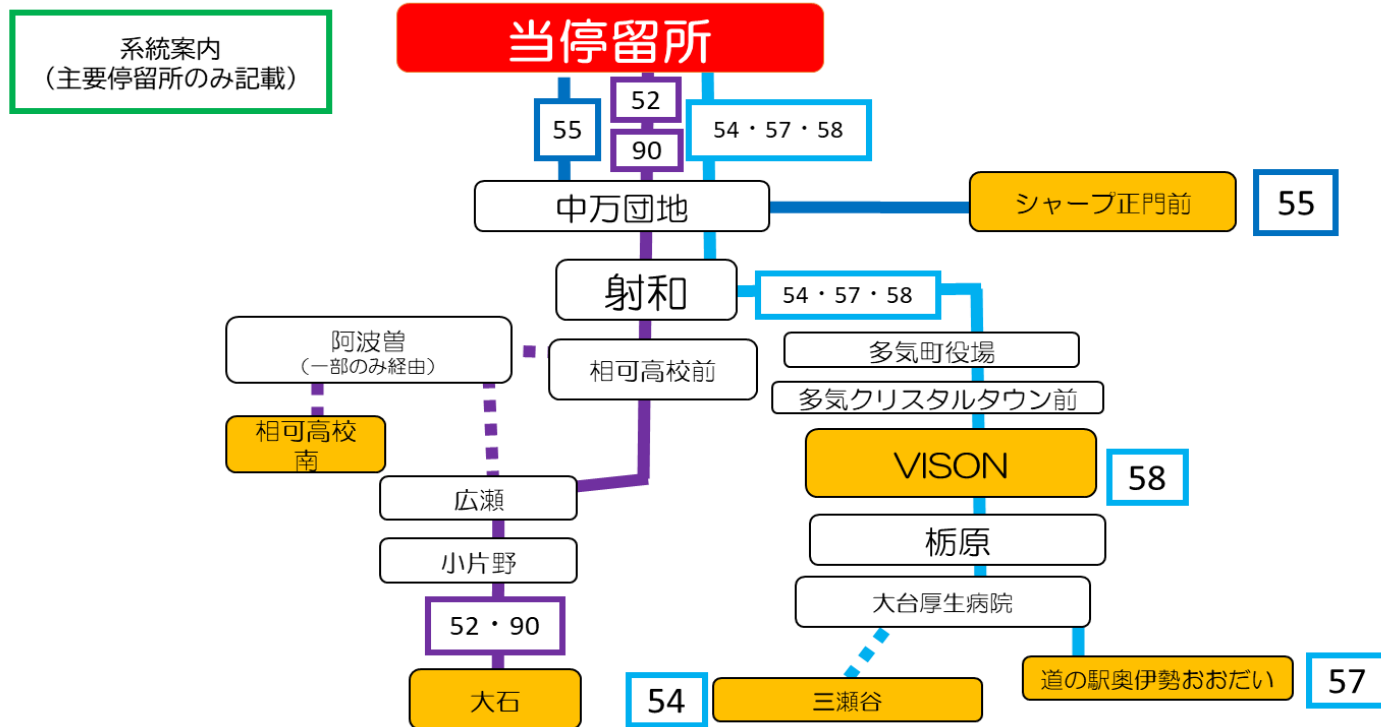

・土曜日、日曜、祝日、8/13～8/15
および12/30～1/4はこの停留所から
運行はありません。

・
8/13～8/15および12/30～1/4
は休日ダイヤで運行いたします。

平日夕方以外・土休日
はいずれかの停留所
をご利用ください

バスに関するお問い合わせ(忘れ物・チャーターバス等)は

三重交通 松阪営業所

(0598)51-5240

平日時刻表 (Weekdays)							
行先	時刻	7	8	9	10	11	12
【52】 射和・相可高校前経由 大石							37
【52】 阿波曾・下蛸路経由 相可高校南	37						
【57】 射和・多気クリスタルタウン前 VISON経由 道の駅奥伊勢おおだい		24					
【55】 (射和には止まりません) シャープ正門前	59						
土休日時刻表 (Weekends)							
行先	時刻	7	8	9	10	11	12
【55】 (射和には止まりません) シャープ正門前	57						

上蛸路 02のりば

8/13~8/15・12/30~1/4は休日ダイヤで運行いたします。

平日・休日ダイヤともに朝以外の時間帯は、この停留所には停車いたしません。

朝以外の時間帯は
いずれかの停留所
をご利用ください