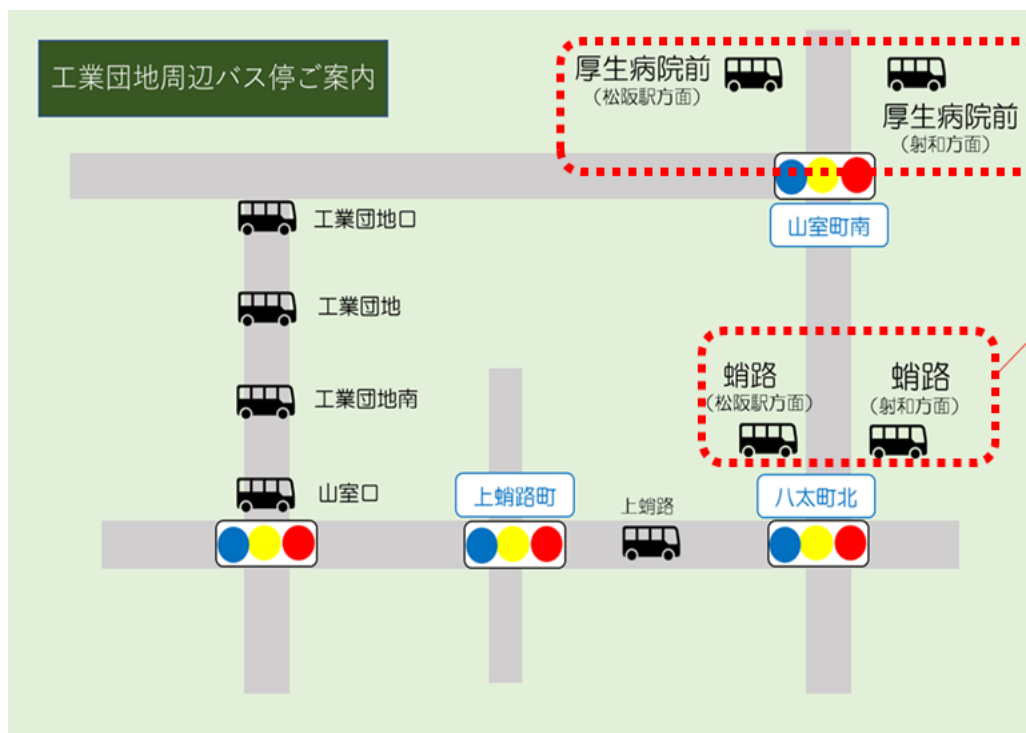

平日時刻表 (Weekdays)

行先	時刻	14	15	16	17	18
【52】 松阪駅前		34	29	01		14

上蛸路 01のりば

路線図

※上蛸路～工業団地口間は平日夕方のみ経由いたします

52・54・55
57・58

バスの現在位置を確認できます

松阪地区

バスロケーションシステム

スマホから携帯から、
バスの接近情報を入手できます

※始発停留所では表示されません。
※コミュニティバスを除く

スマホ用

携帯用

時刻・運賃は三重交通HPへ

三重交通

検索

・土曜日、日曜、祝日、8/13～8/15
および12/30～1/4はこの停留所から
運行はありません。

・
8/13～8/15および12/30～1/4
は休日ダイヤで運行いたします。

平日夕方以外・土休日
はいずれかの停留所
をご利用ください

バスに関するお問い合わせ(忘れ物・チャーターバス等)は

三重交通 松阪営業所

(0598)51-5240

平日時刻表 (Weekdays)							
行先	時刻	7	8	9	10	11	12
【52】 射和・相可高校前経由 大石							37
【52】 阿波曾・下蛸路経由 相可高校南	37						
【57】 射和・多気クリスタルタウン前 VISON経由 道の駅奥伊勢おおだい		24					
【55】 (射和には止まりません) シャープ正門前	59						
土休日時刻表 (Weekends)							
行先	時刻	7	8	9	10	11	12
【55】 (射和には止まりません) シャープ正門前	57						

上蛸路 02のりば

8/13~8/15・12/30~1/4は休日ダイヤで運行いたします。

平日・休日ダイヤともに朝以外の時間帯は、この停留所には停車いたしません。

朝以外の時間帯は
いずれかの停留所
をご利用ください