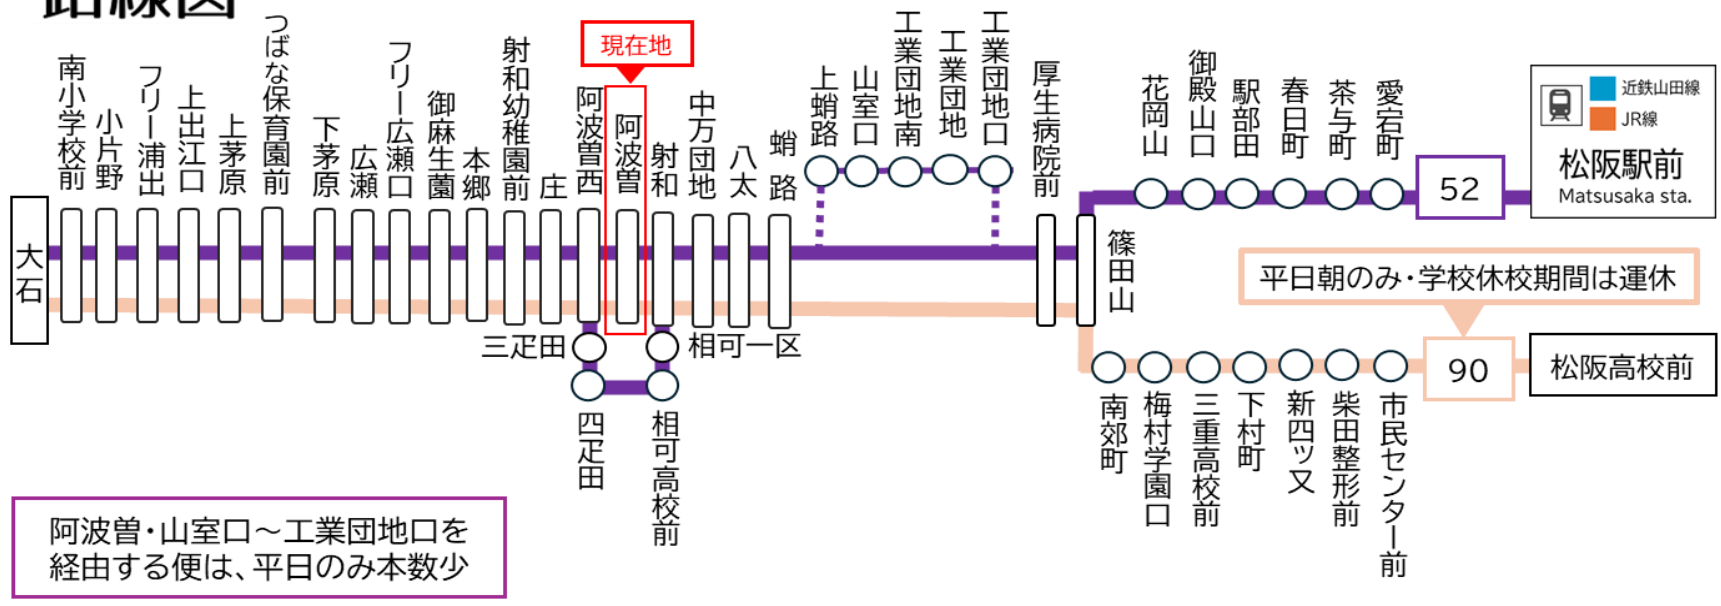

工:工業団地経由  
 SC:大石で、直通 飯南高校行きに変わります。学校休校期間は大石までの運行です。

C:相可高校休校日運休。2026年度は、4/1~4/7・7/18~8/30・10/1・12/25~1/7・3/17・3/20~3/31の間は運休。  
 D:学校休校期間運休。2026年度は、4/1~4/5・7/18~8/24・12/24~1/7・3/26~3/31の間は運休。

阿波曾01

8月13日~8月15日の間、および12月30日~1月4日の間は休日ダイヤで運行します。

松阪駅・松阪高校行きは反対側でお待ちください  
 横断・お待ちの際は車にご注意ください

### 路線図