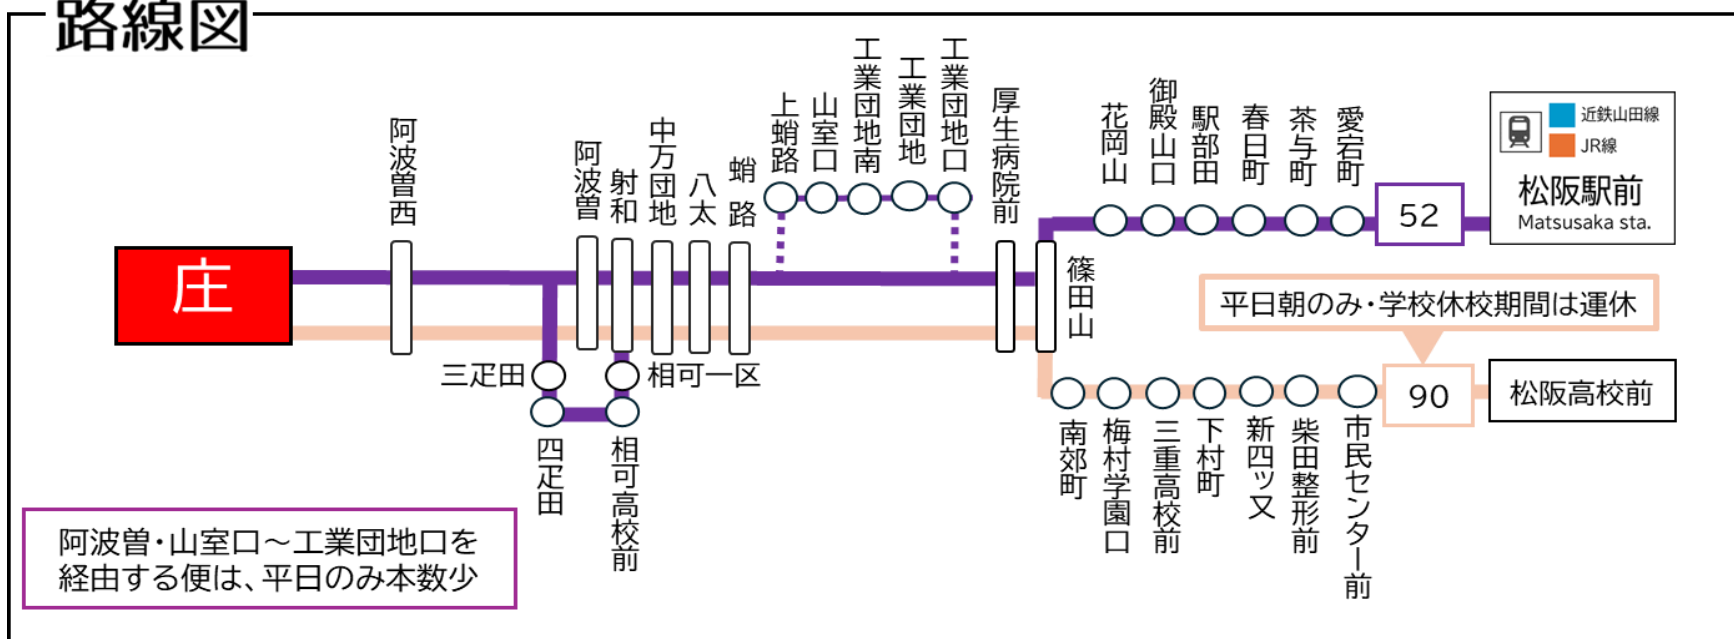

### 土休日時刻表 (Weekends)

行先	時刻	6	7	8	9	10	11	12	13	14	15	16	17	18	19
【52】 相可高校前・射和経由 松阪駅前			43	58		23		23		23	33	43		23	

射和：52系統 射和行きです。射和から松阪駅方面はまいりませんのでご注意ください。  
 工：工業団地経由

D：学校休校期間運休。2026年度は、4/1～4/5・7/18～8/24・12/24～1/7・3/26～3/31の間は運休。

庄（松阪）01のりば

8月13日～8月15日の間、および12月30日～1月4日の間は休日ダイヤで運行します。

## 路線図

庄(松阪) 02のりば

8月13日~8月15日の間、および12月30日~1月4日の間は休日ダイヤで運行します。

路線図

ごあんない

ご乗車方法

**乗車** 発車時間が近づきましたら  
バス停のポール近くでお待ちください

カードは読み取り機にタッチ  
現金でお支払いの場合は整理券  
をお取りください

**降車** お降りの際は  
降車ボタンでお知らせください