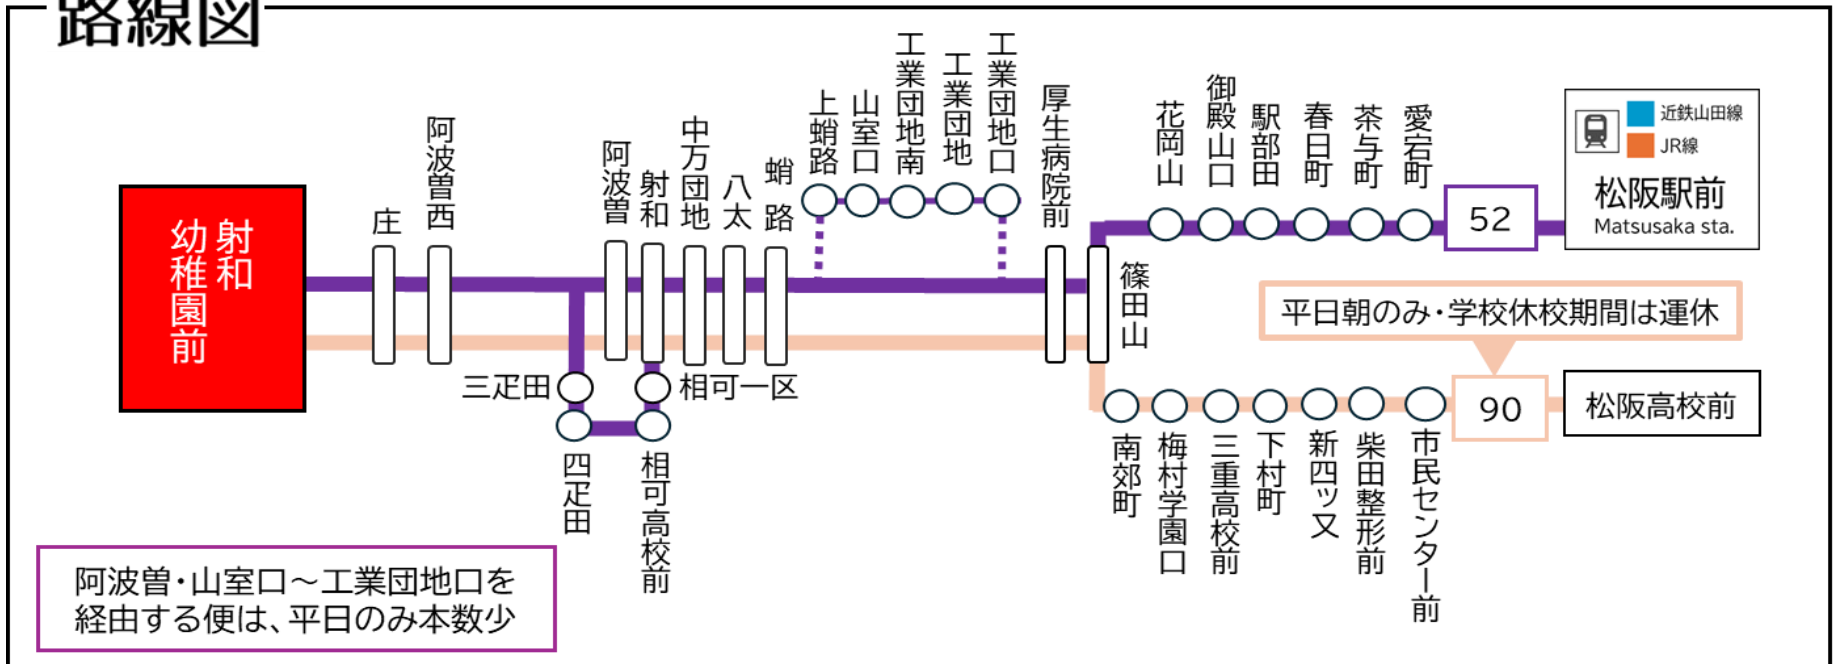

### 土休日時刻表 (Weekends)

行先	時刻	6	7	8	9	10	11	12	13	14	15	16	17	18	19
【52】 相可高校前・射和経由 松阪駅前			42	57		22		22		22	32	42		22	

射和: 52系統 射和行きです。射和から松阪駅方面はまわりませんのでご注意ください。

エ: 工業団地経由

D: 学校休校期間運休。2026年度は、4/1~4/5・7/18~8/24・12/24~1/7・3/26~3/31の間は運休。

### 路線図