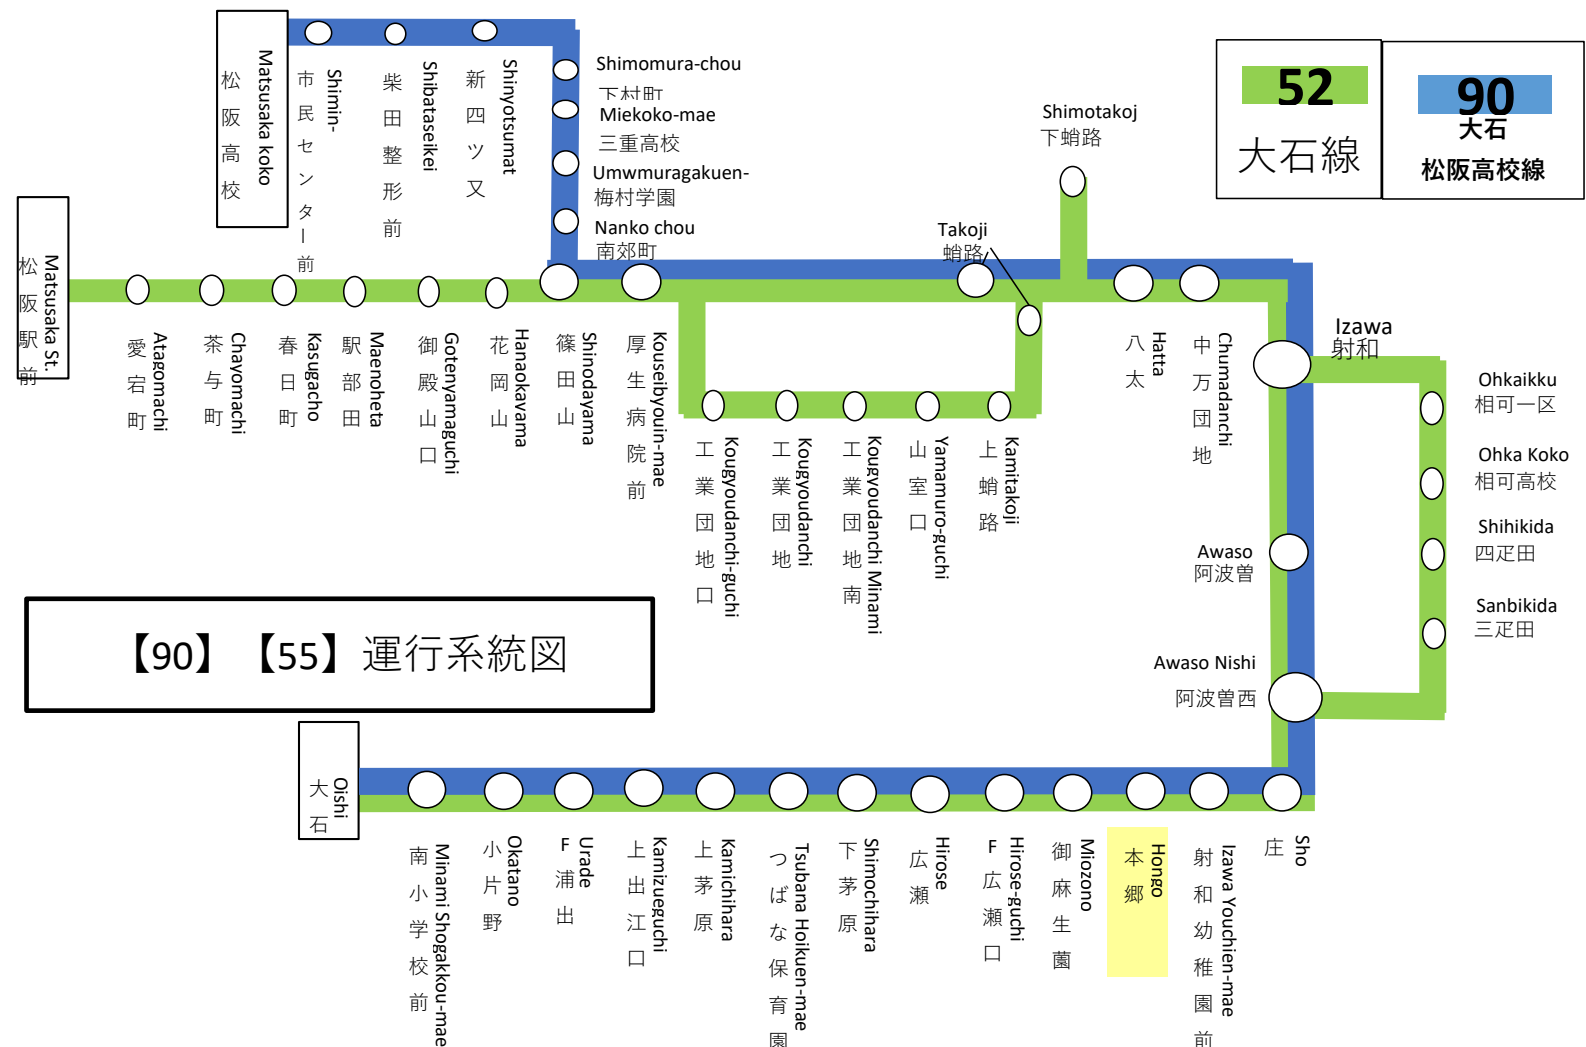

本郷（松阪）01のりば

**バスの現在位置を確認できます**

松阪地区  
バスロケーションシステム

スマホから携帯から、  
バスの接近情報を入手できます

※始発停留所では表示されません。  
※コミュニティバスを除く

時刻・運賃は三重交通HPへ

三重交通 検索

【90】 【55】 運行系統図

バスに関するお問い合わせ(忘れ物・チャーターバス等)は

三重交通 松阪営業所

(0598)51-5240

平日時刻表 (Weekdays)

行先	時刻	7	8	9	10	11	12	13	14	15	16	17	18	19	20	21
【52】 【90】 大石		17		34	飯 29	飯 59		ス 03	ス 59		飯 01	飯 46		ス 01	飯 04	
	高	39						飯 59			● 33				59	

ス:大石でスメール行きに連絡      飯:大石で道の駅飯高駅行きに連絡      ●:学校休校期間中運休  
高:飯南高校登校日のみ飯南高校行き(大石から先は直通運転)

本郷(松阪) 02のりば

8月13日~8月15日の間、および12月30日~1月4日の間は休日ダイヤで運行します。

土休日時刻表 (Weekends)

行先	時刻	7	8	9	10	11	12	13	14	15	16	17	18	19	20	21
【52】 大石			11	飯 29		飯 39	ス 59		ス 49	59		飯 26	ス 51	飯 59		

飯:大石で道の駅飯高駅行きに連絡      ス:大石でスメール行きに連絡

本郷(松阪) 02のりば

8月13日~8月15日の間、および12月30日~1月4日の間は休日ダイヤで運行します。

**バスの現在位置を確認できます**

松阪地区  
バスロケーションシステム

スマホから携帯から、  
バスの接近情報を入手できます

※始発停留所では表示されません。  
※コミュニティバスを除く

時刻・運賃は三重交通HPへ