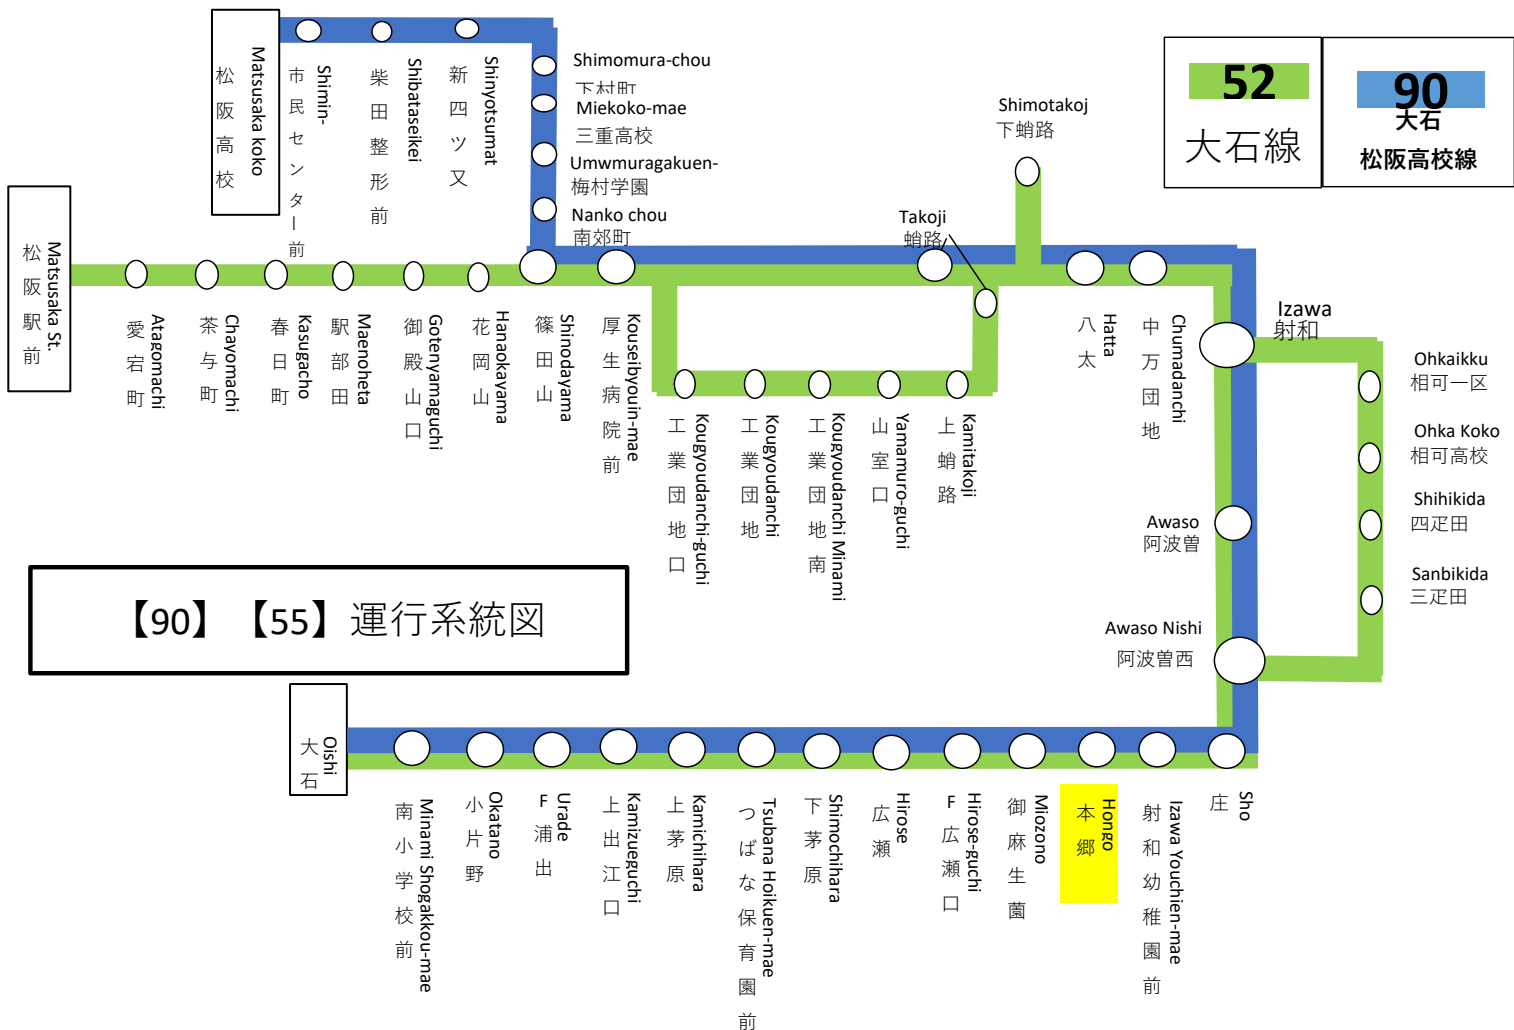

ス:大石でスメール行きに連絡      飯:大石で道の駅飯高駅行きに連絡      ●:学校休校期間中運休  
高:飯南高校登校日のみ飯南高校行き(大石から先は直通運転)

本郷(松阪) 02のりば

8月13日~8月15日の間、および12月30日~1月4日の間は休日ダイヤで運行します。

土休日時刻表 (Weekends)

行先	時刻	7	8	9	10	11	12	13	14	15	16	17	18	19	20	21
【52】 大石			11	飯 29		飯 39	ス 59		ス 49	59		飯 26	ス 51	飯 59		

飯:大石で道の駅飯高駅行きに連絡      ス:大石でスメール行きに連絡

本郷(松阪) 02のりば

8月13日~8月15日の間、および12月30日~1月4日の間は休日ダイヤで運行します。

**バスの現在位置を確認できます**

松阪地区  
バスロケーションシステム

スマホから携帯から、  
バスの接近情報を入手できます

※始発停留所では表示されません。  
※コミュニティバスを除く

時刻・運賃は三重交通HPへ