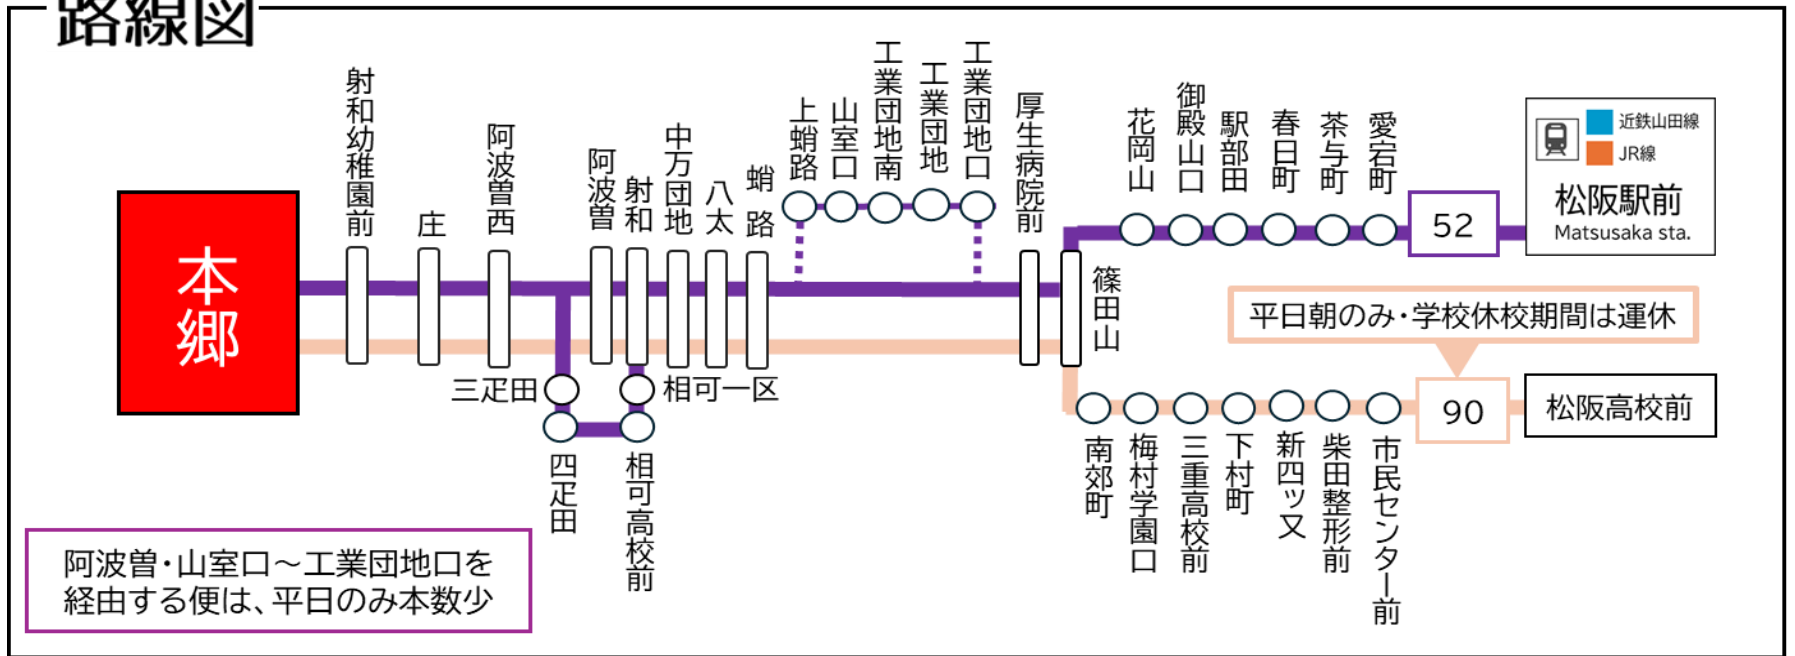

### 土休日時刻表 (Weekends)

行先	時刻	6	7	8	9	10	11	12	13	14	15	16	17	18	19
【52】 相可高校前・射和経由 松阪駅前			42	57		22		22		22	32	42		22	

射和：52系統 射和行きです。射和から松阪駅方面はまいりますのでご注意ください。  
 エ：工業団地経由

D：学校休校期間運休。2026年度は、4/1～4/5・7/18～8/24・12/24～1/7・3/26～3/31の間は運休。

本郷（松阪）01のりば

8月13日～8月15日の間、および12月30日～1月4日の間は休日ダイヤで運行します。

### 路線図