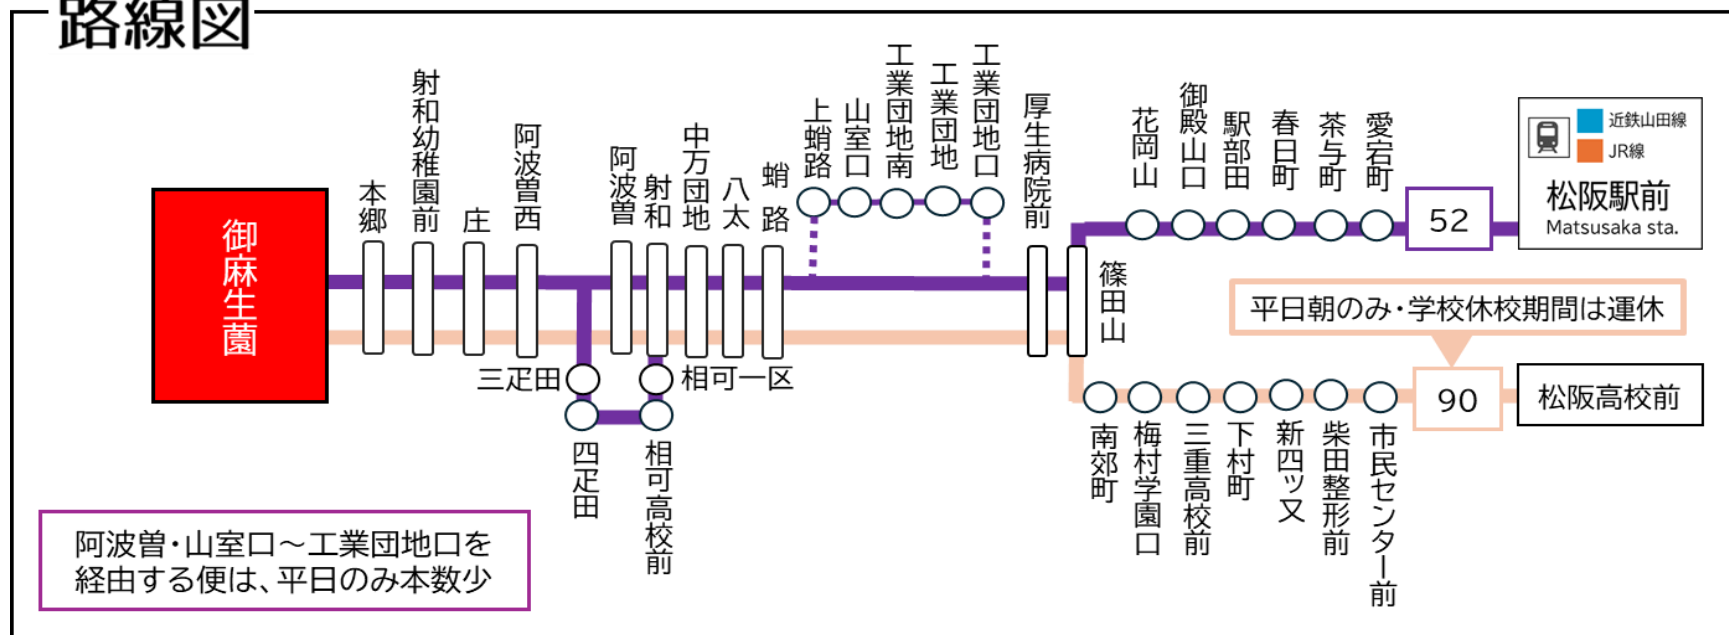

土休日時刻表 (Weekends)

行先	時刻	6	7	8	9	10	11	12	13	14	15	16	17	18	19
【52】 相可高校前・射和経由 松阪駅前			41	56		21		21		21	31	41		21	

射和：52系統 射和行きです。射和から松阪駅方面はまいりませんのでご注意ください。

エ：工業団地経由

D：学校休校期間運休。2026年度は、4/1～4/5・7/18～8/24・12/24～1/7・3/26～3/31の間は運休。

御麻生園 01のりば

8月13日～8月15日の間、および12月30日～1月4日の間は休日ダイヤで運行します。

路線図

ごあんない

ご乗車方法

■乗車 発車時間が近づきましたら
バス停のポール近くでお待ちください

カードは読み取り機にタッチ
現金でお支払いの場合は整理券
をお取りください

■降車 お降りの際は
降車ボタンでお知らせください

～現金でお支払いの場合～
前方の運賃表示器が示します金額を
運賃箱に入れてください
おつりは出ませんから、運賃箱で両替願います

～カードでお支払いの場合～
カードを運賃箱にタッチしてください
(複数人の支払いの場合は乗務員にお知らせください)

お忘れ物・その他に関するお問い合わせ

三重交通 松阪営業所 TEL: 0598-51-5240

三重交通
バスロケーションシステム
バスの現在地がすぐわかる!

ここから確認 →

御麻生園 02のりば

8月13日~8月15日の間、および12月30日~1月4日の間は休日ダイヤで運行します。

路線図

ごあんない

ご乗車方法

乗車 発車時間が近づきましたら
バス停のポール近くでお待ちください

カードは読み取り機にタッチ
現金でお支払いの場合は整理券
をお取りください

降車 お降りの際は
降車ボタンでお知らせください