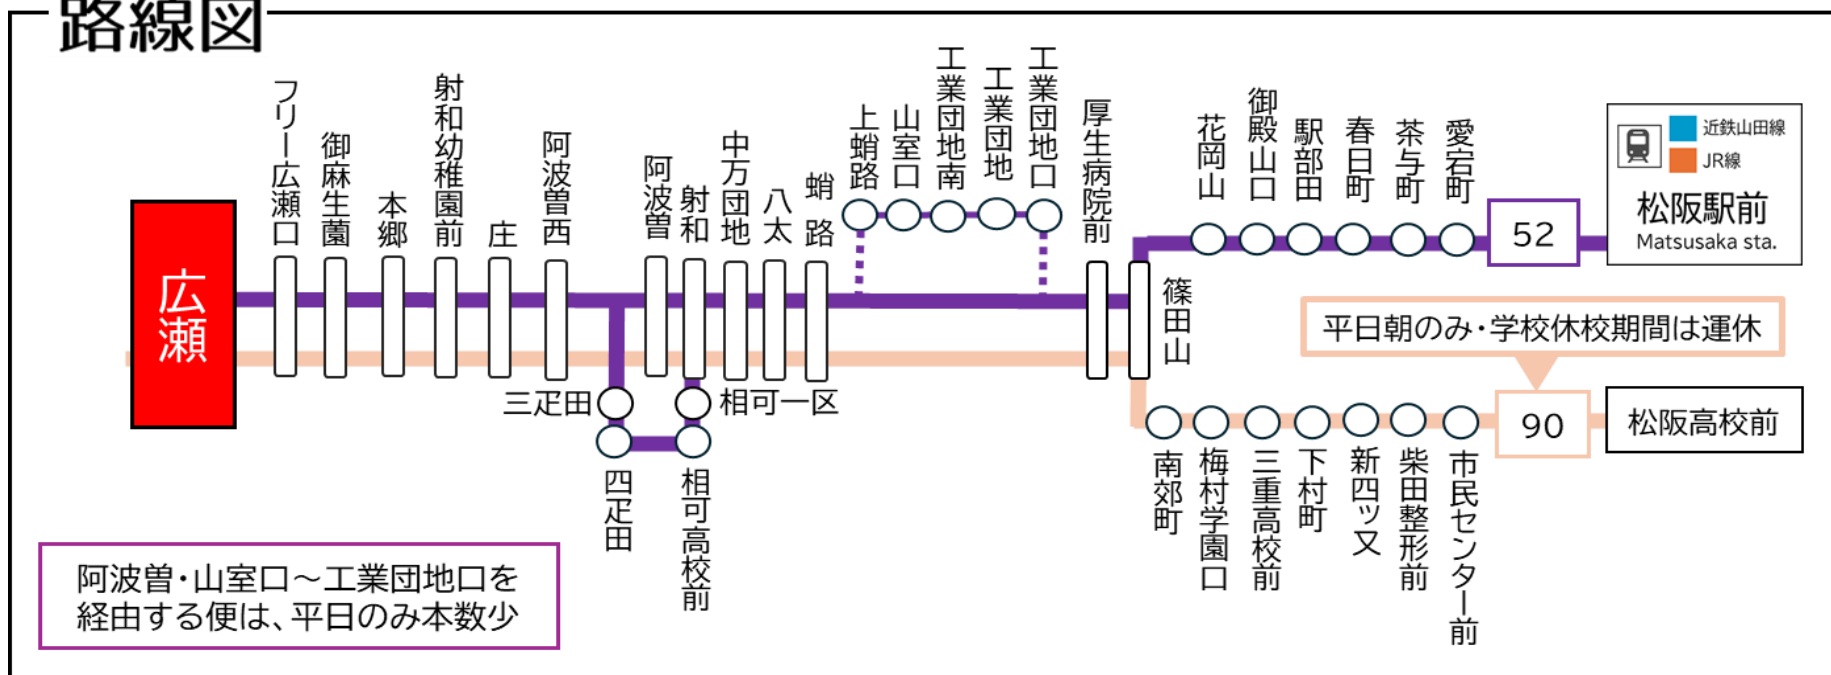

土休日時刻表 (Weekends)

行先	時刻	6	7	8	9	10	11	12	13	14	15	16	17	18	19
【52】 相可高校前・射和経由 松阪駅前			39	54		19		19		19	29	39		19	

射和: 52系統 射和行きです。射和から松阪駅方面はまいませんのでご注意ください。
 エ: 工業団地経由

D: 学校休校期間運休。2026年度は、4/1~4/5・7/18~8/24・12/24~1/7・3/26~3/31の間は運休。

広瀬(松阪) 01のりば

8月13日~8月15日の間、および12月30日~1月4日の間は休日ダイヤで運行します。

路線図

ごあんない

ご乗車方法

乗車 発車時間が近づきましたら
バス停のポール近くでお待ちください

カードは読み取り機にタッチ
現金でお支払いの場合は整理券
をお取りください

降車 お降りの際は
降車ボタンでお知らせください

~現金でお支払いの場合~
前方の運賃表示器が示します金額を
運賃箱に入れてください
おつりは出ませんから、運賃箱で両替願います

~カードでお支払いの場合~
カードを運賃箱にタッチしてください
(複数人の支払いの場合は乗務員にお知らせください)

お忘れ物・そのほかに関するお問い合わせ

三重交通 松阪営業所 TEL: 0598-51-5240

三重交通
バスロケーションシステム
バスの現在地がすぐわかる!

ここから確認 →

飯:大石で11系統 道の駅飯高駅行きに連絡 ス:大石で12系統 スメール行きに連絡
SC:大石で、直通 飯南高校行きに変わります。学校休校期間は大石までの運行です。

D:学校休校期間運休。2026年度は、4/1~4/5・7/18~8/24・12/24~1/7・3/26~3/31の間は運休。

広瀬 (松阪) 02のりば

8月13日~8月15日の間、および12月30日~1月4日の間は休日ダイヤで運行します。