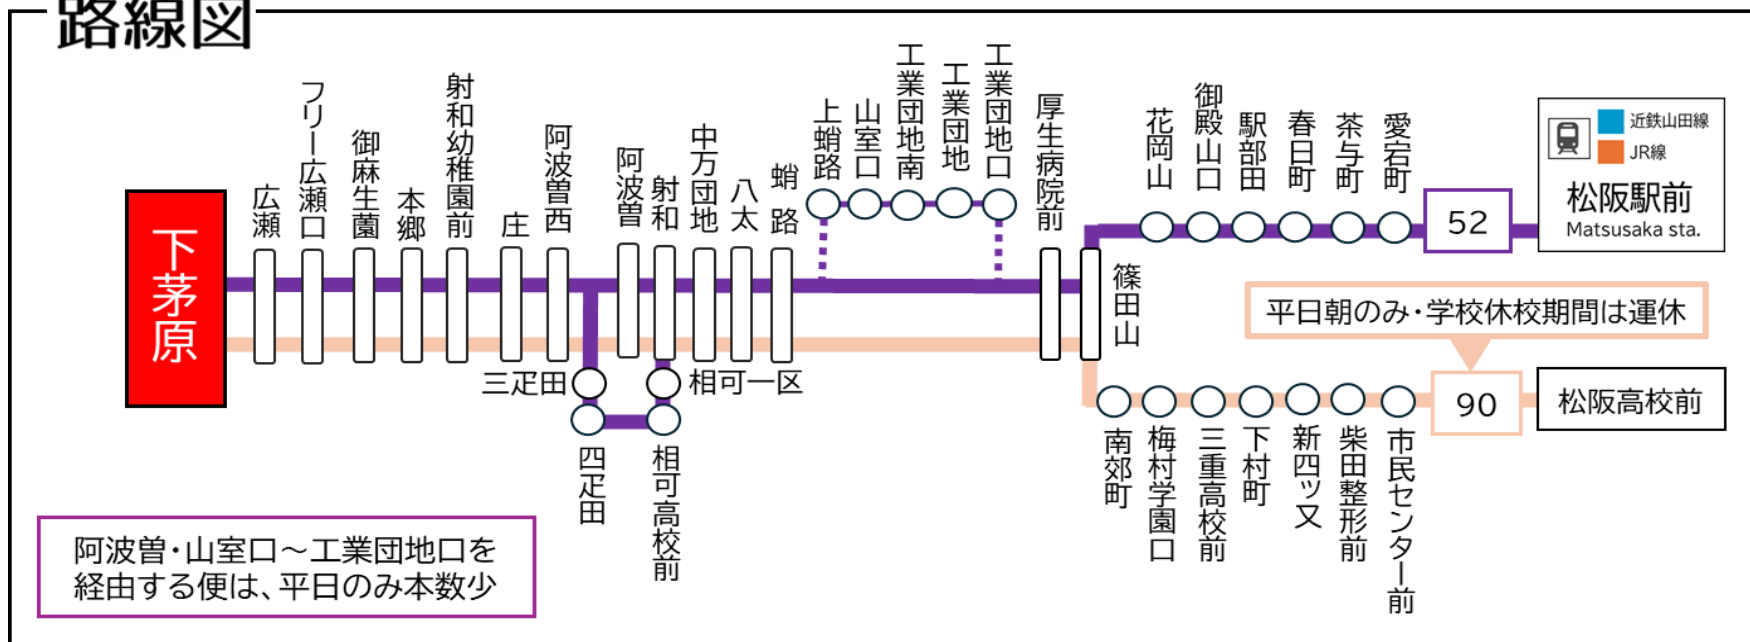

土休日時刻表 (Weekends)

行先	時刻	6	7	8	9	10	11	12	13	14	15	16	17	18	19
【52】 相可高校前・射和経由 松阪駅前			37	52		17		17		17	27	37		17	

射和：52系統 射和行きです。射和から松阪駅方面はまいりませんのでご注意ください。
 工：工業団地経由

D：学校休校期間運休。2026年度は、4/1～4/5・7/18～8/24・12/24～1/7・3/26～3/31の間は運休。

下茅原 01のりば

8月13日～8月15日の間、および12月30日～1月4日の間は休日ダイヤで運行します。

路線図

ごあんない

ご乗車方法

■乗車 発車時間が近づきましたら
 バス停のポール近くでお待ちください

カードは読み取り機にタッチ
 現金でお支払いの場合は整理券
 をお取りください

■降車 お降りの際は
 降車ボタンでお知らせください

～現金でお支払いの場合～
 前方の運賃表示器が示します金額を
 運賃箱に入れてください
 おつりは出ませんから、運賃箱で両替願います

～カードでお支払いの場合～
 カードを運賃箱にタッチしてください
 (複数人の支払いの場合は乗務員にお知らせください)

■ お忘れ物・その他に関するお問い合わせ
 三重交通 松阪営業所 TEL: 0598-51-5240

三重交通
 バスロケーションシステム
 バスの現在地がすぐわかる!