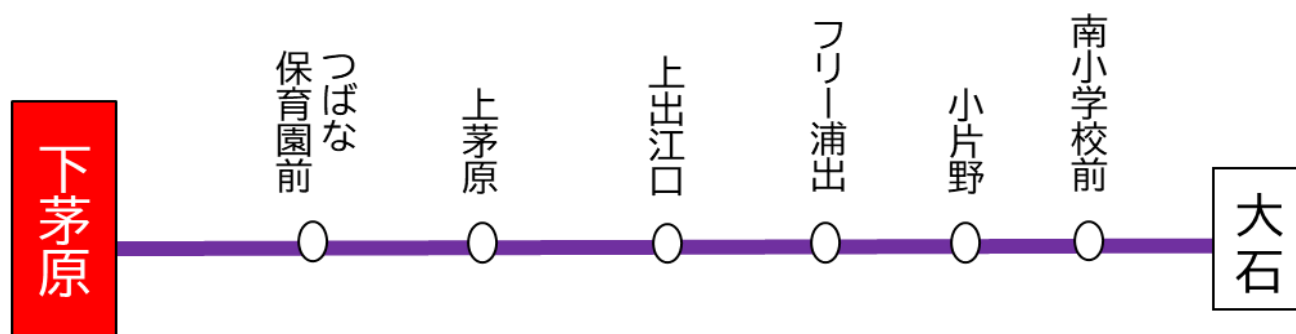

行先	時刻	7	8	9	10	11	12	13	14	15	16	17	18	19	20
【52】 大石			17	飯 35		飯 45	55		55	55		32	ス 57		飯 05

飯:大石で11系統 道の駅飯高駅行きに連絡 ス:大石で12系統 スメール行きに連絡
SC:大石で、直通 飯南高校行きに変わります。学校休校期間は太石までの運行です。

D:学校休校期間運休。2026年度は、4/1~4/5・7/18~8/24・12/24~1/7・3/26~3/31の間は運休。

下茅原 02のりば

8月13日~8月15日の間、および12月30日~1月4日の間は休日ダイヤで運行します。

路線図

ごあんない

ご乗車方法

■乗車 発車時間が近づきましたら
バス停のポール近くでお待ちください

カードは読み取り機にタッチ
現金でお支払いの場合は整理券
をお取りください

■降車 お降りの際は
降車ボタンでお知らせください