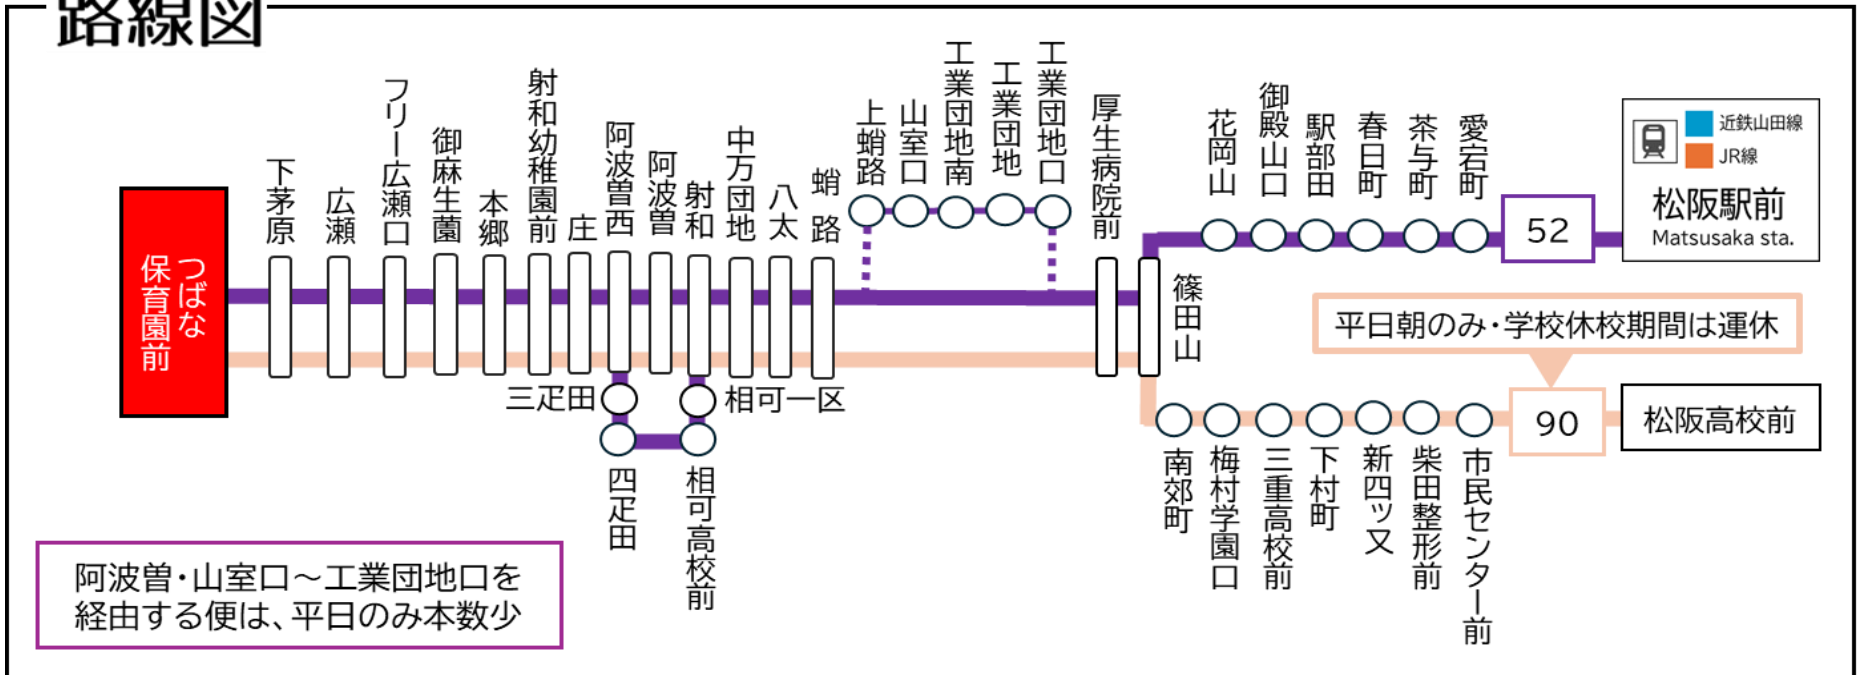

行先	時刻	6	7	8	9	10	11	12	13	14	15	16	17	18	19
【52】 相可高校前・射和経由 松阪駅前			36	51		16		16		16	26	36		16	

射和: 52系統 射和行きです。射和から松阪駅方面はまわりませんのでご注意ください。
エ: 工業団地経由

D: 学校休校期間運休。2026年度は、4/1~4/5・7/18~8/24・12/24~1/7・3/26~3/31の間は運休。

つばな保育園前 01のりば

8月13日~8月15日の間、および12月30日~1月4日の間は休日ダイヤで運行します。

路線図

ごあんない

ご乗車方法

乗車 発車時間が近づきましたら
バス停のポール近くでお待ちください

カードは読み取り機にタッチ
現金でお支払いの場合は整理券
をお取りください

降車 お降りの際は
降車ボタンでお知らせください

~現金でお支払いの場合~
前方の運賃表示器が示します金額を
運賃箱に入れてください
おつりは出ませんから、運賃箱で両替願います

~カードでお支払いの場合~
カードを運賃箱にタッチしてください
(複数人の支払いの場合は乗務員にお知らせください)

お忘れ物・そのほかに関するお問い合わせ

三重交通 松阪営業所 TEL: 0598-51-5240

三重交通
バスロケーションシステム
バスの現在地がすぐわかる!
ここから確認 →