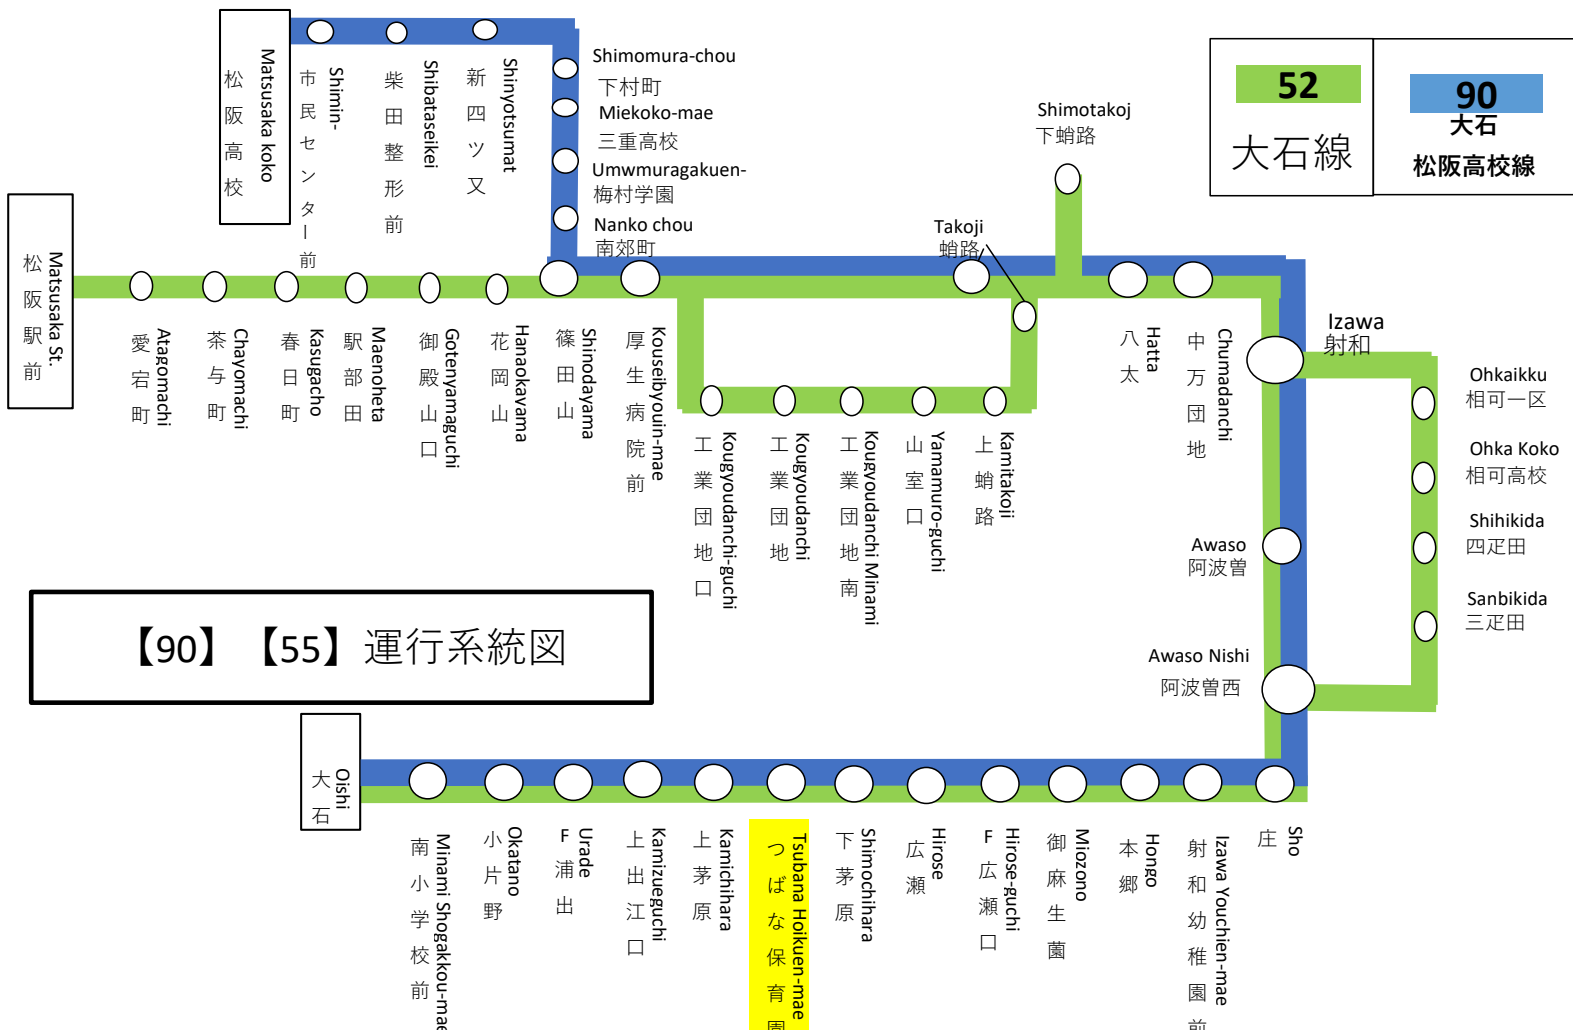

平日時刻表 (Weekdays)

行先	時刻	6	7	8	9	10	11	12	13	14	15	16	17	18	19
【52】 相可高校經由 射和			相 15												
【90】 射和・三重高校前經由 松阪高校前			● 29												
【52】 射和經由 松阪駅前		阿 36	相 46		相 06	相 36	相 36	相 36		コ 11	お 06 お 38	相 36	お 51	相 36	相 36

相:相可高校經由   ●:学校休校期間中運休   阿:阿波曾經由
コ:阿波曾・工業団地經由   お:相可高校・工業団地經由

つばな保育園前 01のりば

8月13日～8月15日の間、および12月30日～1月4日の間は休日ダイヤで運行します。

土休日時刻表 (Weekends)

行先	時刻	6	7	8	9	10	11	12	13	14	15	16	17	18	19
【52】 射和經由 松阪駅前			相 36	相 51		相 16		相 16		相 16	相 26	相 51		相 16	

相:相可高校經由

つばな保育園前 01のりば

8月13日～8月15日の間、および12月30日～1月4日の間は休日ダイヤで運行します。

バスの現在位置を確認できます

松阪地区

バスロケーションシステム

スマホから携帯から、
バスの接近情報を入手できます

スマホ用

携帯用

※始発停留所では表示されません。
※コミュニティバスを除く

時刻・運賃は三重交通HPへ

三重交通

検索

emicaのみ
チャージできます

【90】 【55】 運行系統図

バスに関するお問い合わせ(忘れ物・チャーターバス等)は

三重交通 松阪営業所

(0598)51-5240