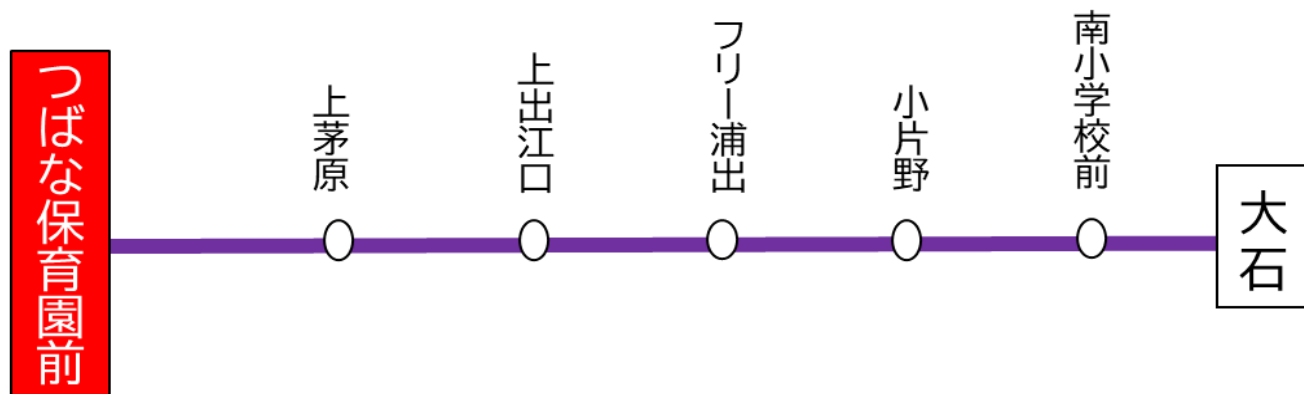

平日時刻表 (Weekdays)

行先	時刻	7	8	9	10	11	12	13	14	15	16	17	18	19	20
【52】 【90】 大石		24			飯 36		飯 06	00	11	06	飯 08	ス 06		ス 08	飯 11
	SC	46									D 40	飯 55			

土休日時刻表 (Weekends)

行先	時刻	7	8	9	10	11	12	13	14	15	16	17	18	19	20
【52】 大石			18	飯 36		飯 46	56		56	56		33	ス 58		飯 06

飯:大石で11系統 道の駅飯高駅行きに連絡 ス:大石で12系統 スメール行きに連絡
SC:大石で、直通 飯南高校行きに変わります。学校休校期間は太石までの運行です。

D:学校休校期間運休。2026年度は、4/1~4/5・7/18~8/24・12/24~1/7・3/26~3/31の間は運休。

つばな保育園前 02のりば

8月13日~8月15日の間、および12月30日~1月4日の間は休日ダイヤで運行します。

路線図

ごあんない

ご乗車方法

■乗車 発車時間が近づきましたら
バス停のポール近くでお待ちください

カードは読み取り機にタッチ
現金でお支払いの場合は整理券
をお取りください

■降車 お降りの際は
降車ボタンでお知らせください

~現金でお支払いの場合~
前方の運賃表示器が示します金額を
運賃箱に入れてください
おつりは出ませんから、運賃箱で両替願います

~カードでお支払いの場合~
カードを運賃箱にタッチしてください
(複数人の支払いの場合は乗務員にお知らせください)

お忘れ物・その他に関するお問い合わせ

三重交通 松阪営業所 TEL: 0598-51-5240

三重交通
バスロケーションシステム
バスの現在地がすぐわかる!

ここから確認 →

時刻・運賃は三重交通HPへ

三重交通

検索

つばな保育園
大石向き