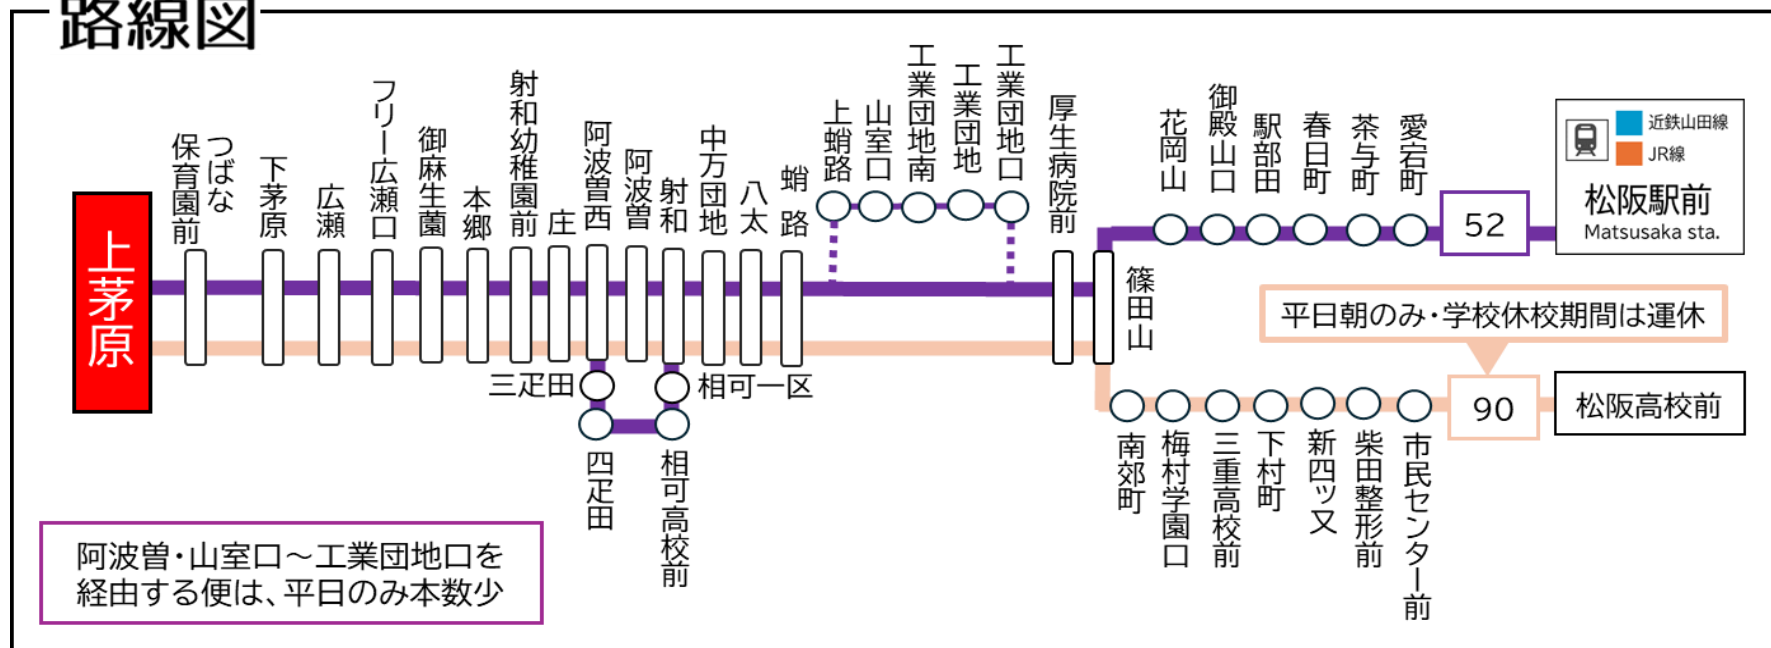

### 土休日時刻表 (Weekends)

行先	時刻	6	7	8	9	10	11	12	13	14	15	16	17	18	19
【52】 相可高校前・射和経由 松阪駅前			35	50		15		15		15	25	35		15	

射和：52系統 射和行きです。射和から松阪駅方面はまいりませんのでご注意ください。  
 工：工業団地経由

D：学校休校期間運休。2026年度は、4/1～4/5・7/18～8/24・12/24～1/7・3/26～3/31の間は運休。

上茅原 01のりば

8月13日～8月15日の間、および12月30日～1月4日の間は休日ダイヤで運行します。

## 路線図