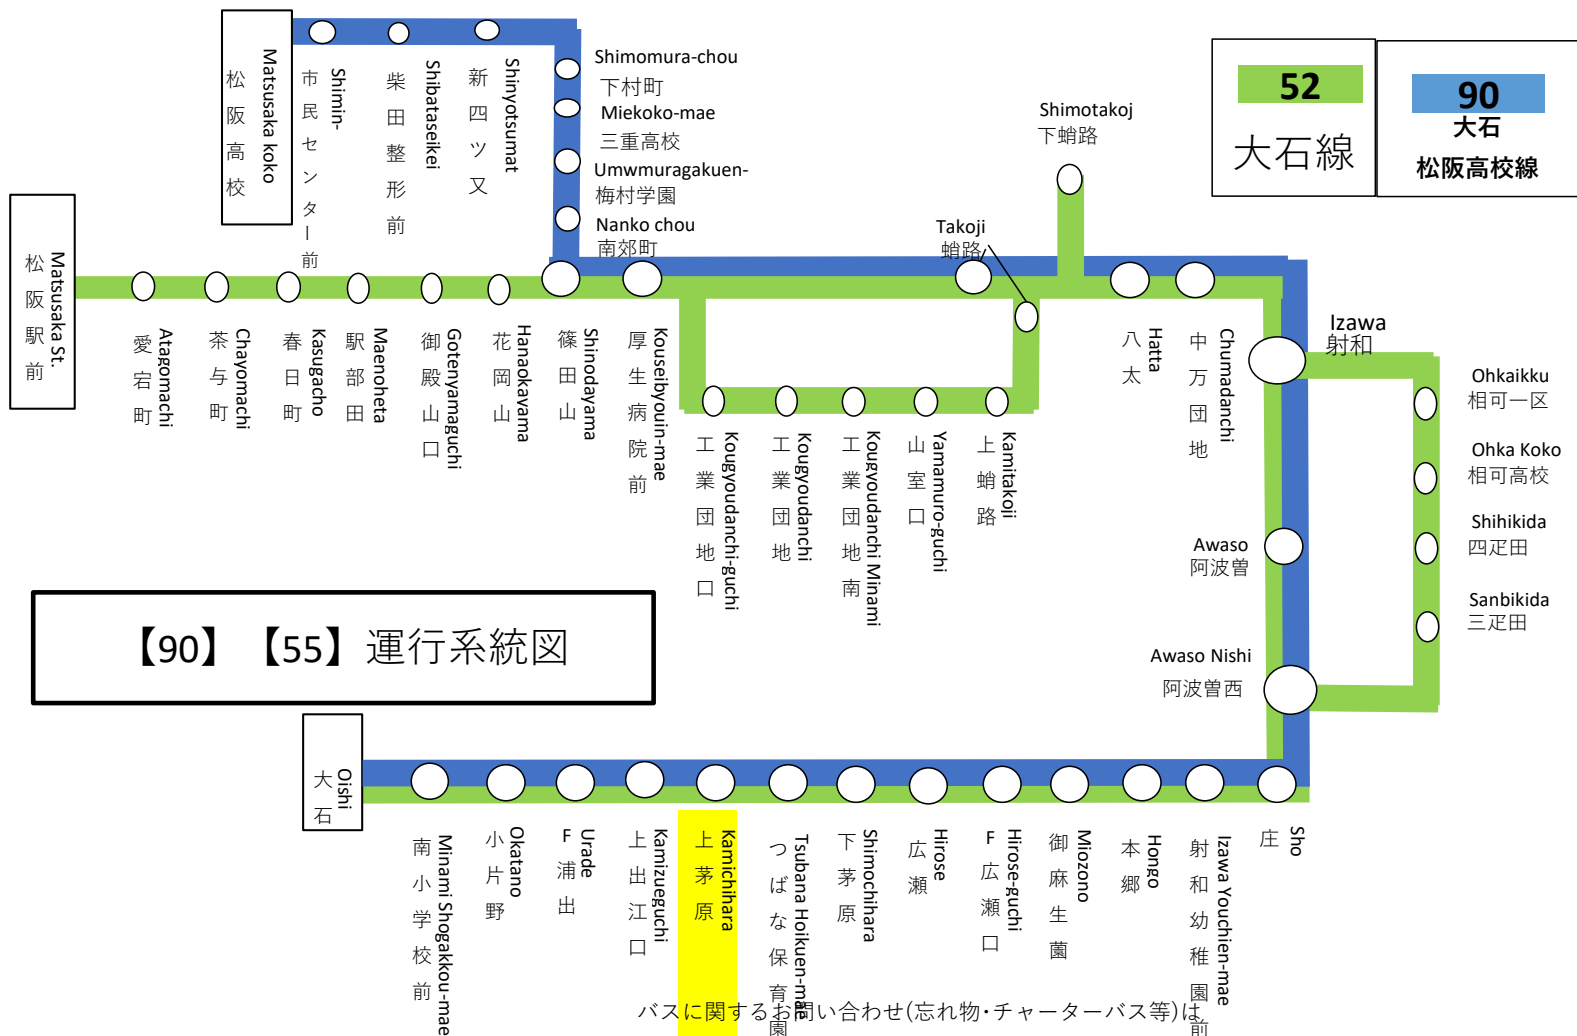

8月13日～8月15日の間、および12月30日～1月4日の間は休日ダイヤで運行します。

バスの現在位置を確認できます

松阪地区
バスロケーションシステム

スマホから携帯から、
バスの接近情報を入手できます

※始発停留所では表示されません。
※コミュニティバスを除く

スマホ用 **携帯用**

時刻・運賃は三重交通HPへ

バスに関するお問い合わせ(忘れ物・チャーターバス等)は
三重交通 松阪営業所
(0598)51-5240

平日時刻表 (Weekdays)

行先	時刻	7	8	9	10	11	12	13	14	15	16	17	18	19	20	21	
[52]		25		42	飯 37		飯 07	ス 11	飯 07	ス 07	飯 09	ス 07		ス 09	飯 12	07	
[90] 大石	高 47										● 41	飯 56					
ス:大石でスメール行きに連絡		飯:大石で道の駅飯高駅行きに連絡					●:学校休校期間中運休										
高:飯南高校登校日のみ飯南高校行き(大石から先は直通運転)																	

上茅原 02のりば

8月13日~8月15日の間、および12月30日~1月4日の間は休日ダイヤで運行します。

土休日時刻表 (Weekends)

行先	時刻	7	8	9	10	11	12	13	14	15	16	17	18	19	20	21
[52]			19	飯 37		飯 47		ス 07	ス 57		07	飯 34	ス 59		飯 07	
大石		飯:大石で道の駅飯高駅行きに連絡														
		ス:大石でスメール行きに連絡														

上茅原 02のりば

8月13日~8月15日の間、および12月30日~1月4日の間は休日ダイヤで運行します。

バスの現在位置を確認できます

松阪地区
バスロケーションシステム

スマホから携帯から、
バスの接近情報を入手できます

※始発停留所では表示されません。
※コミュニティバスを除く

時刻・運賃は三重交通HPへ

三重交通 検索