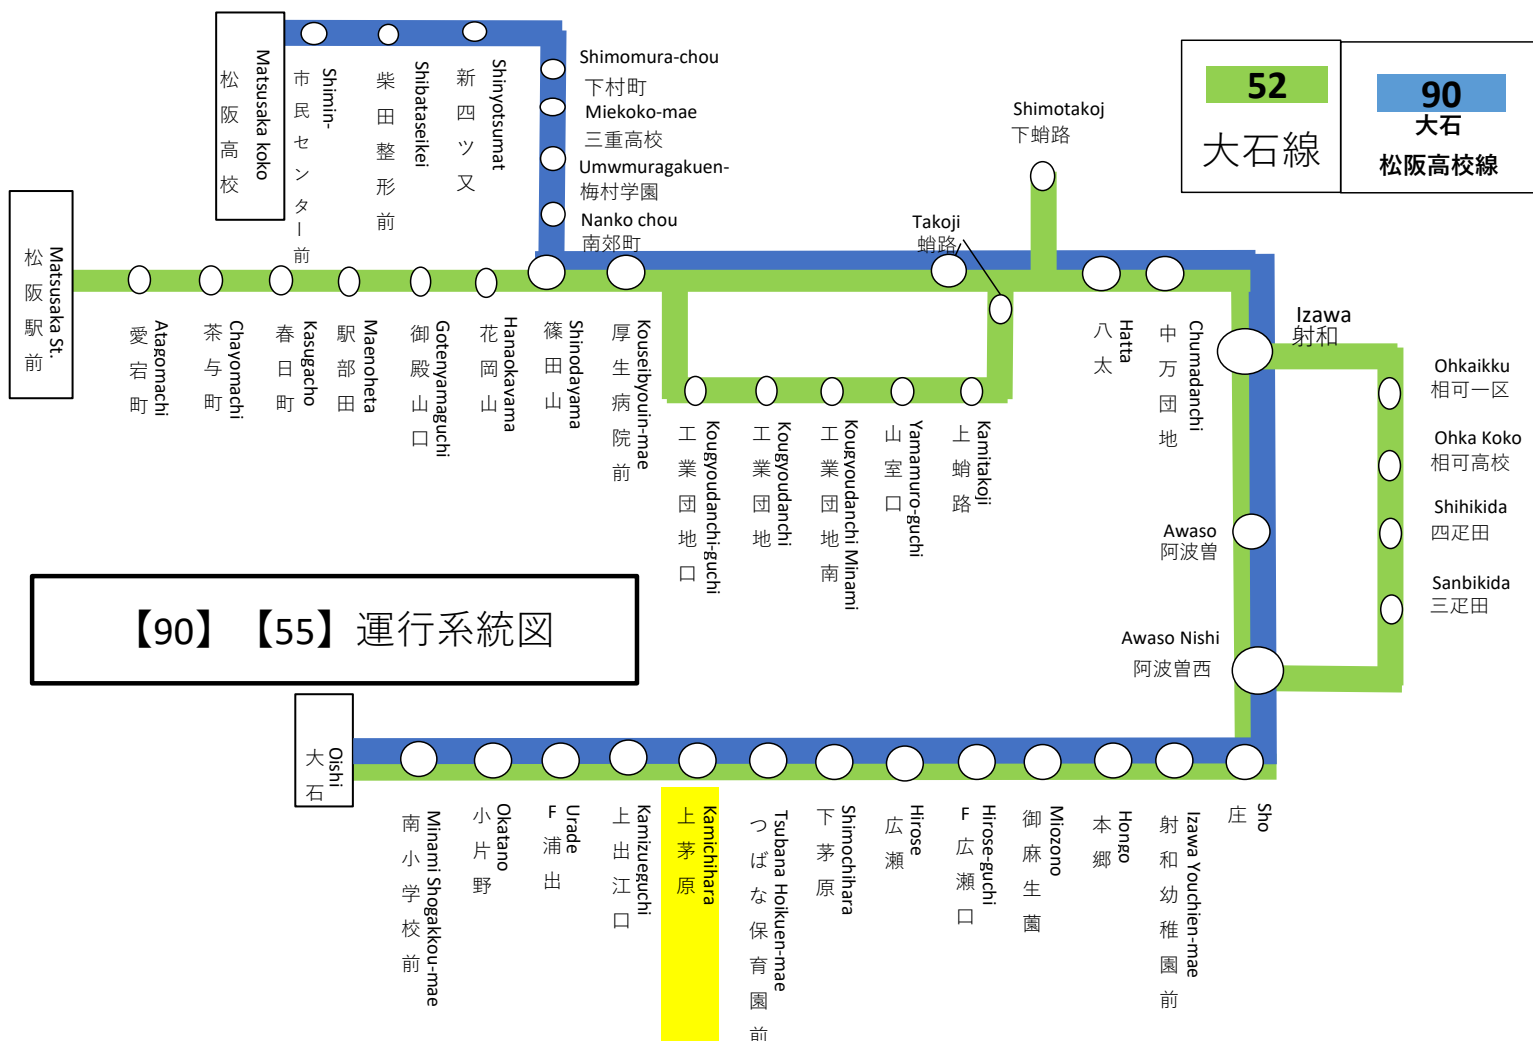

上茅原 02のりば

8月13日~8月15日の間、および12月30日~1月4日の間は休日ダイヤで運行します。

土休日時刻表 (Weekends)

行先	時刻	7	8	9	10	11	12	13	14	15	16	17	18	19	20	21
[52]			19	飯 37		飯 47		ス 07	ス 57		07	飯 34	ス 59		飯 07	
大石		飯:大石で道の駅飯高駅行きに連絡														
		ス:大石でスメール行きに連絡														

上茅原 02のりば

8月13日~8月15日の間、および12月30日~1月4日の間は休日ダイヤで運行します。

バスの現在位置を確認できます

松阪地区
バスロケーションシステム

スマホから携帯から、
バスの接近情報を入手できます

※始発停留所では表示されません。
※コミュニティバスを除く

時刻・運賃は三重交通HPへ

三重交通 検索

【90】 【55】 運行系統図

バスに関するお問い合わせ(忘れ物・チャーターバス等)は

三重交通 松阪営業所

(0598)51-5240