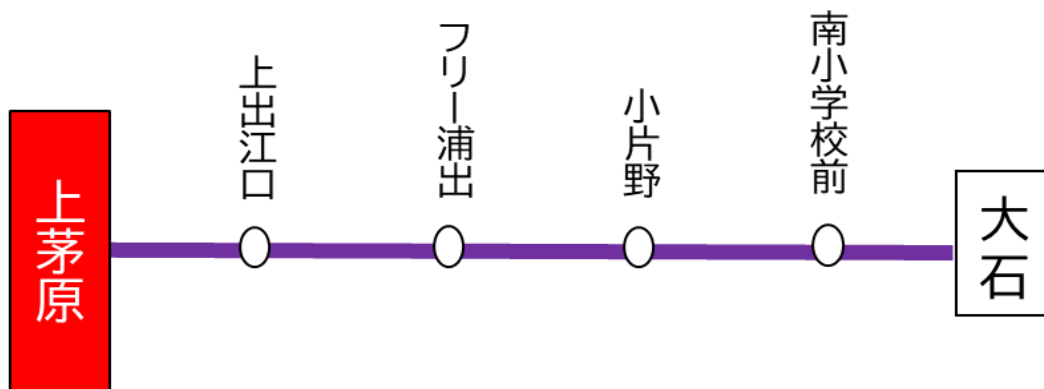

平日時刻表 (Weekdays)

行先	時刻	7	8	9	10	11	12	13	14	15	16	17	18	19	20
【52】 【90】 大石		25			飯 37		飯 07	01	12	07	飯 09	ス 07		ス 09	飯 12
	SC	47									D 41	飯 56			

土休日時刻表 (Weekends)

行先	時刻	7	8	9	10	11	12	13	14	15	16	17	18	19	20
【52】 大石			19	飯 37		飯 47	57		57	57		34	ス 59		飯 07

飯:大石で11系統 道の駅飯高駅行きに連絡 ス:大石で12系統 スメール行きに連絡
SC:大石で、直通 飯南高校行きに変わります。学校休校期間は太石までの運行です。

D:学校休校期間運休。2026年度は、4/1~4/5・7/18~8/24・12/24~1/7・3/26~3/31の間は運休。

上茅原 02のりば

8月13日~8月15日の間、および12月30日~1月4日の間は休日ダイヤで運行します。

路線図