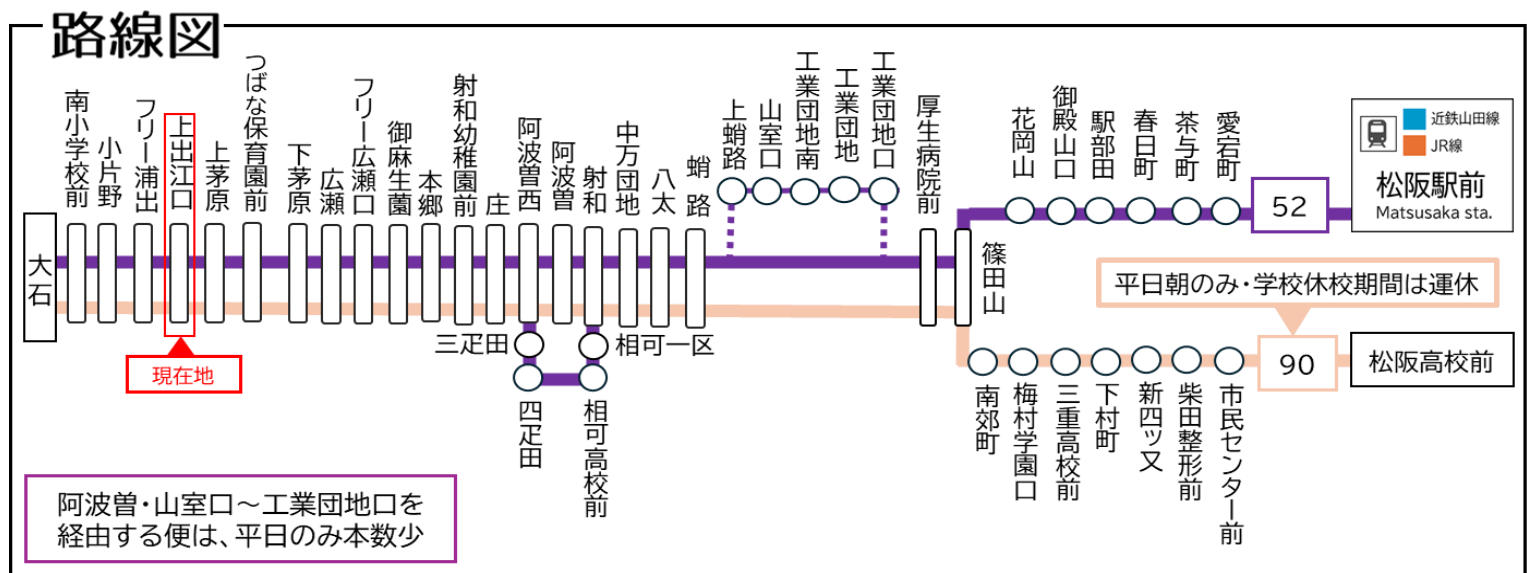

土休日時刻表 (Weekends)

行先	時刻	6	7	8	9	10	11	12	13	14	15	16	17	18	19	20
射和 松阪駅方面	【52】 相可高校前・射和経由 松阪駅前		33	48		13		13		13	23	33		13		
大石 方面	【52】 大石			21	飯 39		飯 49	59		59	59		36		ス 01	飯 09

射和: 5 2 系統 射和行きです。射和から松阪駅方面はまいりませんのでご注意ください。  
SC: 大石で、直通 飯南高校行きに変わります。学校休校期間は松阪までの運行です。

工: 工業団地経由

D: 学校休校期間運休。2026年度は、4/1~4/5・7/18~8/24・12/24~1/7・3/26~3/31の間は運休。

上出江口 01のりば

8月13日~8月15日の間、および12月30日~1月4日の間は休日ダイヤで運行します。

大石方面は反対側でお待ちください  
横断・お待ちの際は車にご注意ください

ごあんない

ご乗車方法

乗車

カードは読み取り機にタッチ  
現金でお支払いの場合は整理券  
をお取りください

降車

お降りの際は  
降車ボタンでお知らせください

~現金でお支払いの場合~  
前方の運賃表示器が示します金額を  
運賃箱に入れてください  
おつりは出ませんから、運賃箱で両替願います

~カードでお支払いの場合~  
カードを運賃箱にタッチしてください  
(複数人の支払いの場合は乗務員にお知らせください)

お忘れ物・その他に関するお問い合わせ