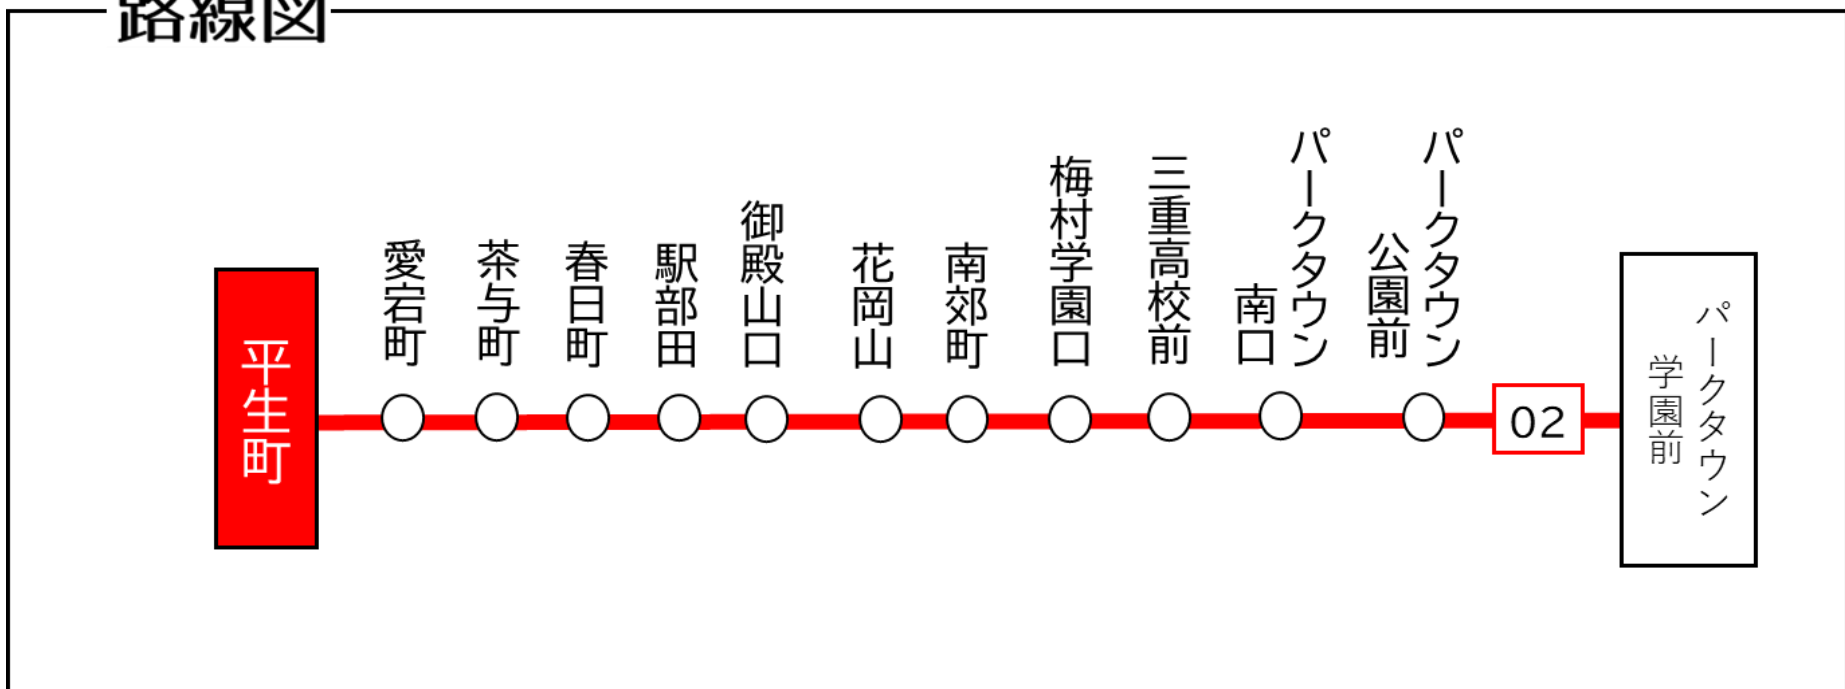

平日時刻表 (Weekdays)

行先 \ 時刻	6	7	8	9	10	11	12	13	14	15	16	17	18	19	20	21
【02】 三重高校前経由	54	13	33	03	18	18	03	03	03	18	03	03	23	33	13	40
パークタウン学園前		44						38	58		38	23	58		58	
		58										53				

土休日時刻表 (Weekends)

行先 \ 時刻	6	7	8	9	10	11	12	13	14	15	16	17	18	19	20	21
【02】 三重高校前経由		18	02	53	53		06	03	08		03	33	33	43	48	
パークタウン学園前			48													

平生町 02のりば

8月13日～8月15日の間、および12月30日～1月4日の間は休日ダイヤで運行します。

路線図

ごあんない

ご乗車方法

**乗車** 発車時間が近づきましたら  
バス停のポール近くでお待ちください

カードは読み取り機にタッチ  
現金でお支払いの場合は整理券  
をお取りください

**降車** お降りの際は  
降車ボタンでお知らせください

～現金でお支払いの場合～  
前方の運賃表示器が示します金額を  
運賃箱に入れてください  
おつりは出ませんから、運賃箱で両替願います

～カードでお支払いの場合～  
カードを運賃箱にタッチしてください  
(複数人の支払いの場合は乗務員にお知らせください)

お忘れ物・その他に関するお問い合わせ

三重交通 松阪営業所 TEL: 0598-51-5240

三重交通  
バスロケーションシステム  
バスの現在地がすぐわかる!

ここから確認 →

時刻・運賃は三重交通HPへ

三重交通

検索

パーク向き