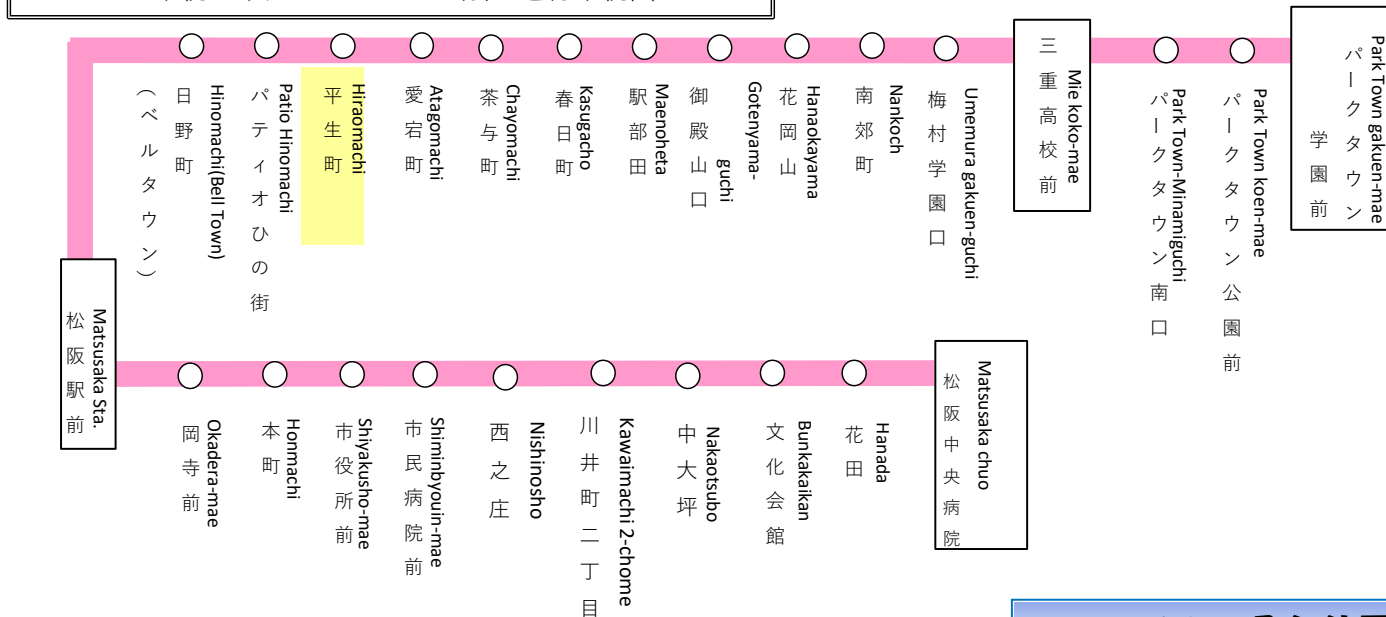

平生町 02のりば

8月13日～8月15日の間、および12月30日～1月4日の間は休日ダイヤで運行します。

土休日時刻表 (Weekends)

行先	時刻	6	7	8	9	10	11	12	13	14	15	16	17	18	19	20	21
【02】 南郊町・三重高校前経由 パークタウン学園前			18	02	53	53		18	18	33		03	33	33	43	48	
				48													

平生町 02のりば

8月13日～8月15日の間、および12月30日～1月4日の間は休日ダイヤで運行します。

02系統 市内パークタウン線 / 運行系統図

車内ではマナーモードに
通話をご遠慮ください
Please set your mobile phone to silent mode
and refrain from talking on the phone.

お釣りは出ません
両替してください
If you do not have the exact fare,
use the changing machine to get small coins.