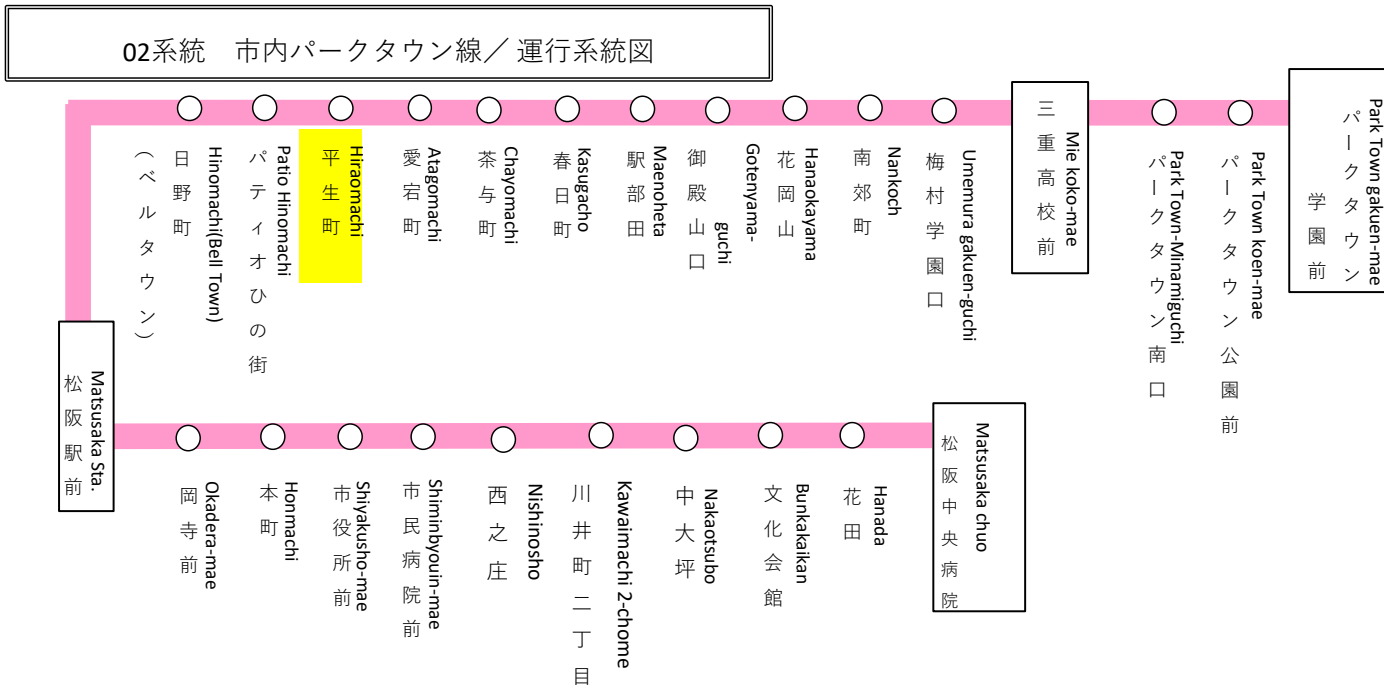

平日時刻表 (Weekdays)

Table with columns for destination (行先), time (時刻), and days of the week (6-21). Rows include routes to Matsubara Central Hospital and Matsubara Station.

平生町 01のりば

8月13日~8月15日の間、および12月30日~1月4日の間は休日ダイヤで運行します。

土休日時刻表 (Weekends)

Table with columns for destination (行先), time (時刻), and days of the week (6-21). Rows include routes to Matsubara Central Hospital and Matsubara Station.

平生町 01のりば

8月13日~8月15日の間、および12月30日~1月4日の間は休日ダイヤで運行します。

02系統 市内パークタウン線 / 運行系統図

車内ではマナーモードに
通話をご遠慮ください

Please set your mobile phone to silent mode
and refrain from talking on the phone.

お釣りは出ません
両替してください

If you do not have the exact fare,
use the changing machine to get small coins.

天候・曜日・その他道路事情により遅れる場合があります
時間には余裕をもってご利用ください

バスの現在位置を確認できます

スマホ用

松阪地区

バスロケーションシステム

スマホから携帯から、
バスの接近情報を入手できます

※始発停留所では表示されません。
※コミュニティバスを除く

携帯用