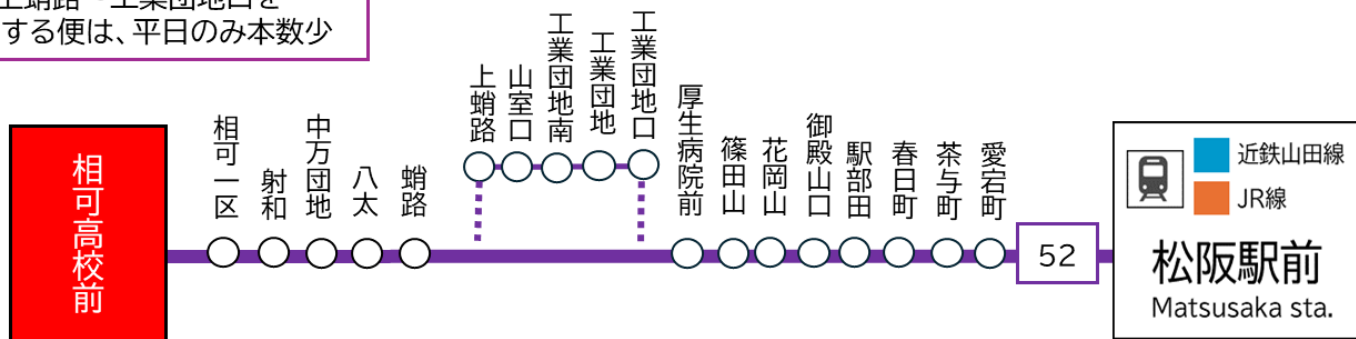

射和: 52系統 射和行きです。射和から松阪駅方面はまいりますのでご注意ください。
エ: 工業団地経由です

相可高校前 01のりば

8月13日～8月15日の間、および12月30日～1月4の間は休日ダイヤで運行します。

松阪駅方面をお待ちの際は、こちらのポールに並んでお待ちください

大石方面をご利用のお客様は反対側のバス停をご覧ください

路線図

上蛸路～工業団地口を
経由する便は、平日のみ本数少

ごあんない

ご乗車方法

降車 乗車

乗車

カードは読み取り機にタッチ
現金でお支払いの場合は整理券
をお取りください

降車

お降りの際は
降車ボタンでお知らせください

～現金でお支払いの場合～
前方の運賃表示器が示します金額を
運賃箱に入れてください
おつりは出ませんから、運賃箱で両替願います

～カードでお支払いの場合～
カードを運賃箱にタッチしてください
(複数人の支払いの場合は乗務員にお知らせください)

お忘れ物・その他に関するお問い合わせ

三重交通 松阪営業所 TEL: 0598-51-5240

三重交通
バスロケーションシステム
バスの現在地がすぐわかる!

ここから確認 →

時刻・運賃は三重交通HPへ

三重交通

相可高校前

三重交通バス 大石方面時刻表