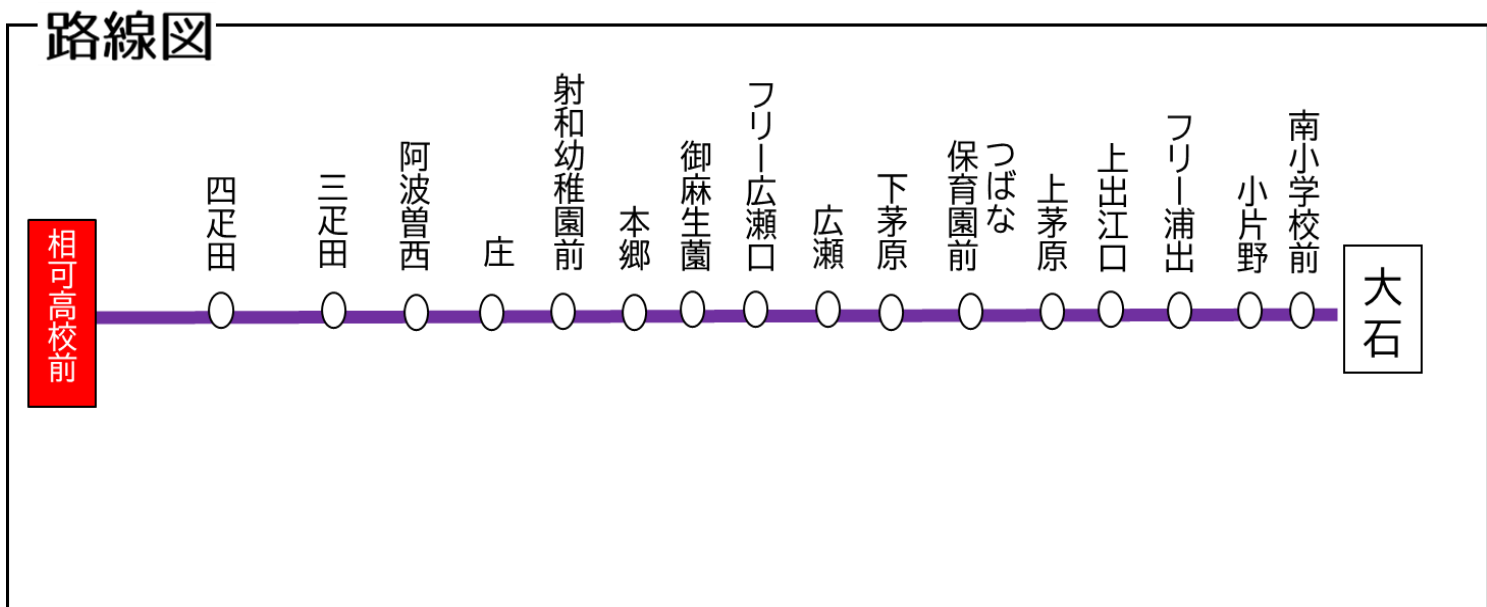

ご乗車方法

降車 乗車

乗車

カードは読み取り機にタッチ
現金でお支払いの場合は整理券
をお取りください

降車

お降りの際は
降車ボタンでお知らせください

～現金でお支払いの場合～
前方の運賃表示器が示します金額を
運賃箱に入れてください
おつりは出ませんから、運賃箱で両替願います

～カードでお支払いの場合～
カードを運賃箱にタッチしてください
(複数人の支払いの場合は乗務員にお知らせください)

お忘れ物・その他に関するお問い合わせ

三重交通 松阪営業所 TEL: 0598-51-5240

三重交通
バスロケーションシステム
バスの現在地がすぐわかる!

ここから確認 →

時刻・運賃は三重交通HPへ

三重交通

相可高校前

三重交通バス 大石方面時刻表

相可高校前 02のりば

8月13日～8月15日の間、および12月30日～1月4日の間は休日ダイヤで運行します。

大石方面をお待ちの際は、こちらのポールに並んでお待ちください

松阪駅前方面をご利用のお客様は反対側のバス停をご覧ください

ごあんない

ご乗車方法

降車

乗車