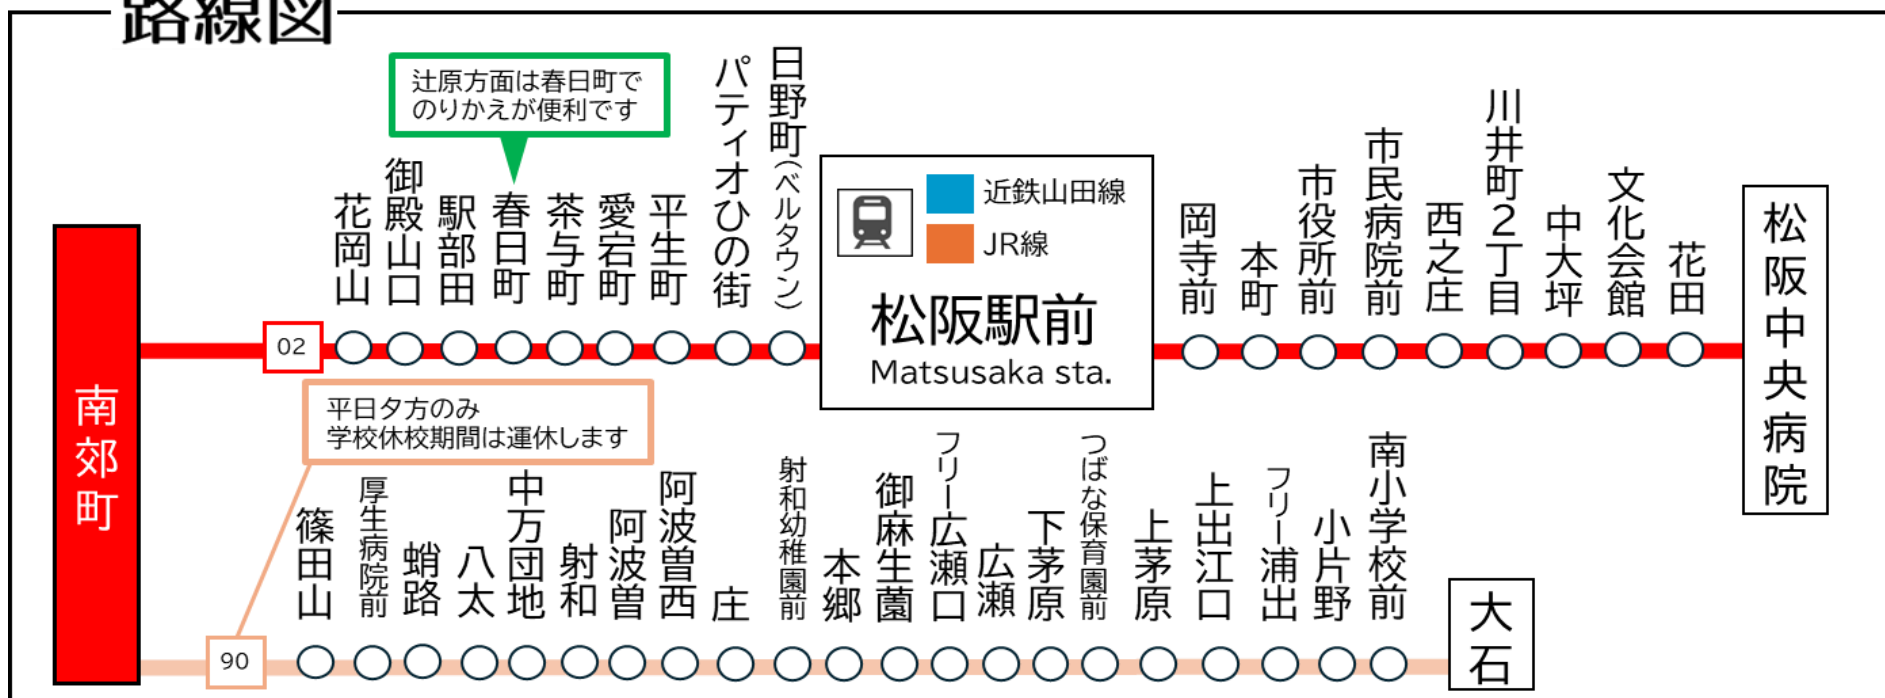

平日時刻表 (Weekdays)

行先	時刻	6	7	8	9	10	11	12	13	14	15	16	17	18	19	20	21
【02】 パティオひの街経由 松阪駅前			26	36							56	51	16	01	01	20	05
【02】 パティオひの街・松阪駅前経由 松阪中央病院		29	46		21	21	06	36	06	21	06	16					
【90】 射和・阿波曾経由 大石												D 17					

土休日時刻表 (Weekends)

行先	時刻	6	7	8	9	10	11	12	13	14	15	16	17	18	19	20	21
【02】 パティオひの街経由 松阪駅前		34						33			21	56		06	06	15	
【02】 パティオひの街・松阪駅前経由 松阪中央病院			51	56	51		01		06			16					

D: 学校休校期間運休。2026年度は、4/1~4/5・7/18~8/24・12/24~1/7・3/26~3/31の間は運休。

南郊町 01のりば

8月13日~8月15日の間、および12月30日~1月4日の間は休日ダイヤで運行します。

路線図

ごあんない

ご乗車方法

乗車 発車時間が近づきましたら
バス停のポール近くでお待ちください

カードは読み取り機にタッチ
現金でお支払いの場合は整理券
をお取りください

降車 お降りの際は
降車ボタンでお知らせください

~現金でお支払いの場合~
前方の運賃表示器が示します金額を
運賃箱に入れてください
おつりは出ませんから、運賃箱で両替願います

~カードでお支払いの場合~
カードを運賃箱にタッチしてください
(複数人の支払いの場合は乗務員にお知らせください)

お忘れ物・その他に関するお問い合わせ
三重交通 松阪営業所 TEL: 0598-51-5240

三重交通
バスロケーションシステム
バスの現在地がすぐわかる!

ここから確認 →