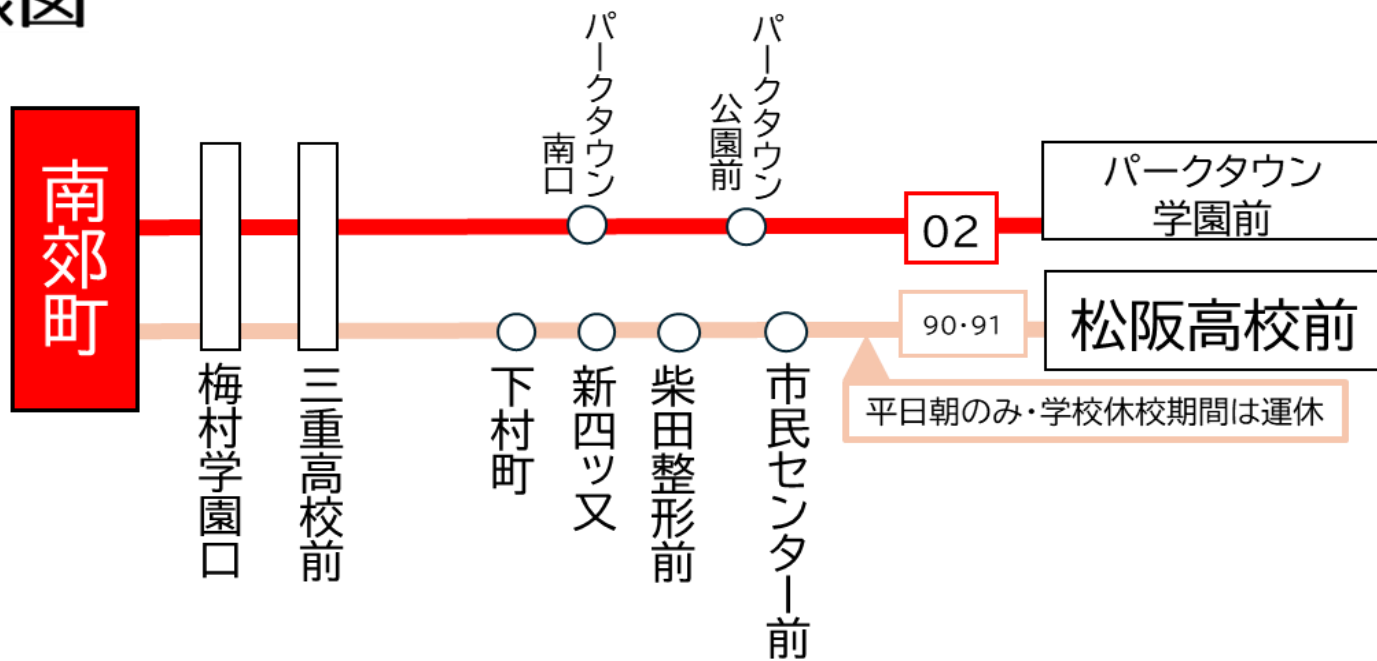

土休日時刻表 (Weekends)

行先	時刻	7	8	9	10	11	12	13	14	15	16	17	18	19	20	21
【02】 パークタウン学園前		27	11 57		02	02	15	12	17		12	42	42	52	57	

D: 学校休校期間運休。2026年度は、4/1~4/5・7/18~8/24・12/24~1/7・3/26~3/31の間は運休。

南郊町 02のりば

8月13日~8月15日の間、および12月30日~1月4日の間は休日ダイヤで運行します。

路線図

ごあんない

ご乗車方法

乗車 発車時間が近づきましたら
バス停のポール近くでお待ちください

カードは読み取り機にタッチ
現金でお支払いの場合は整理券
をお取りください

降車 お降りの際は
降車ボタンでお知らせください

~現金でお支払いの場合~
前方の運賃表示器が示します金額を
運賃箱に入れてください
おつりは出ませんから、運賃箱で両替願います

~カードでお支払いの場合~
カードを運賃箱にタッチしてください
(複数人の支払いの場合は乗務員にお知らせください)