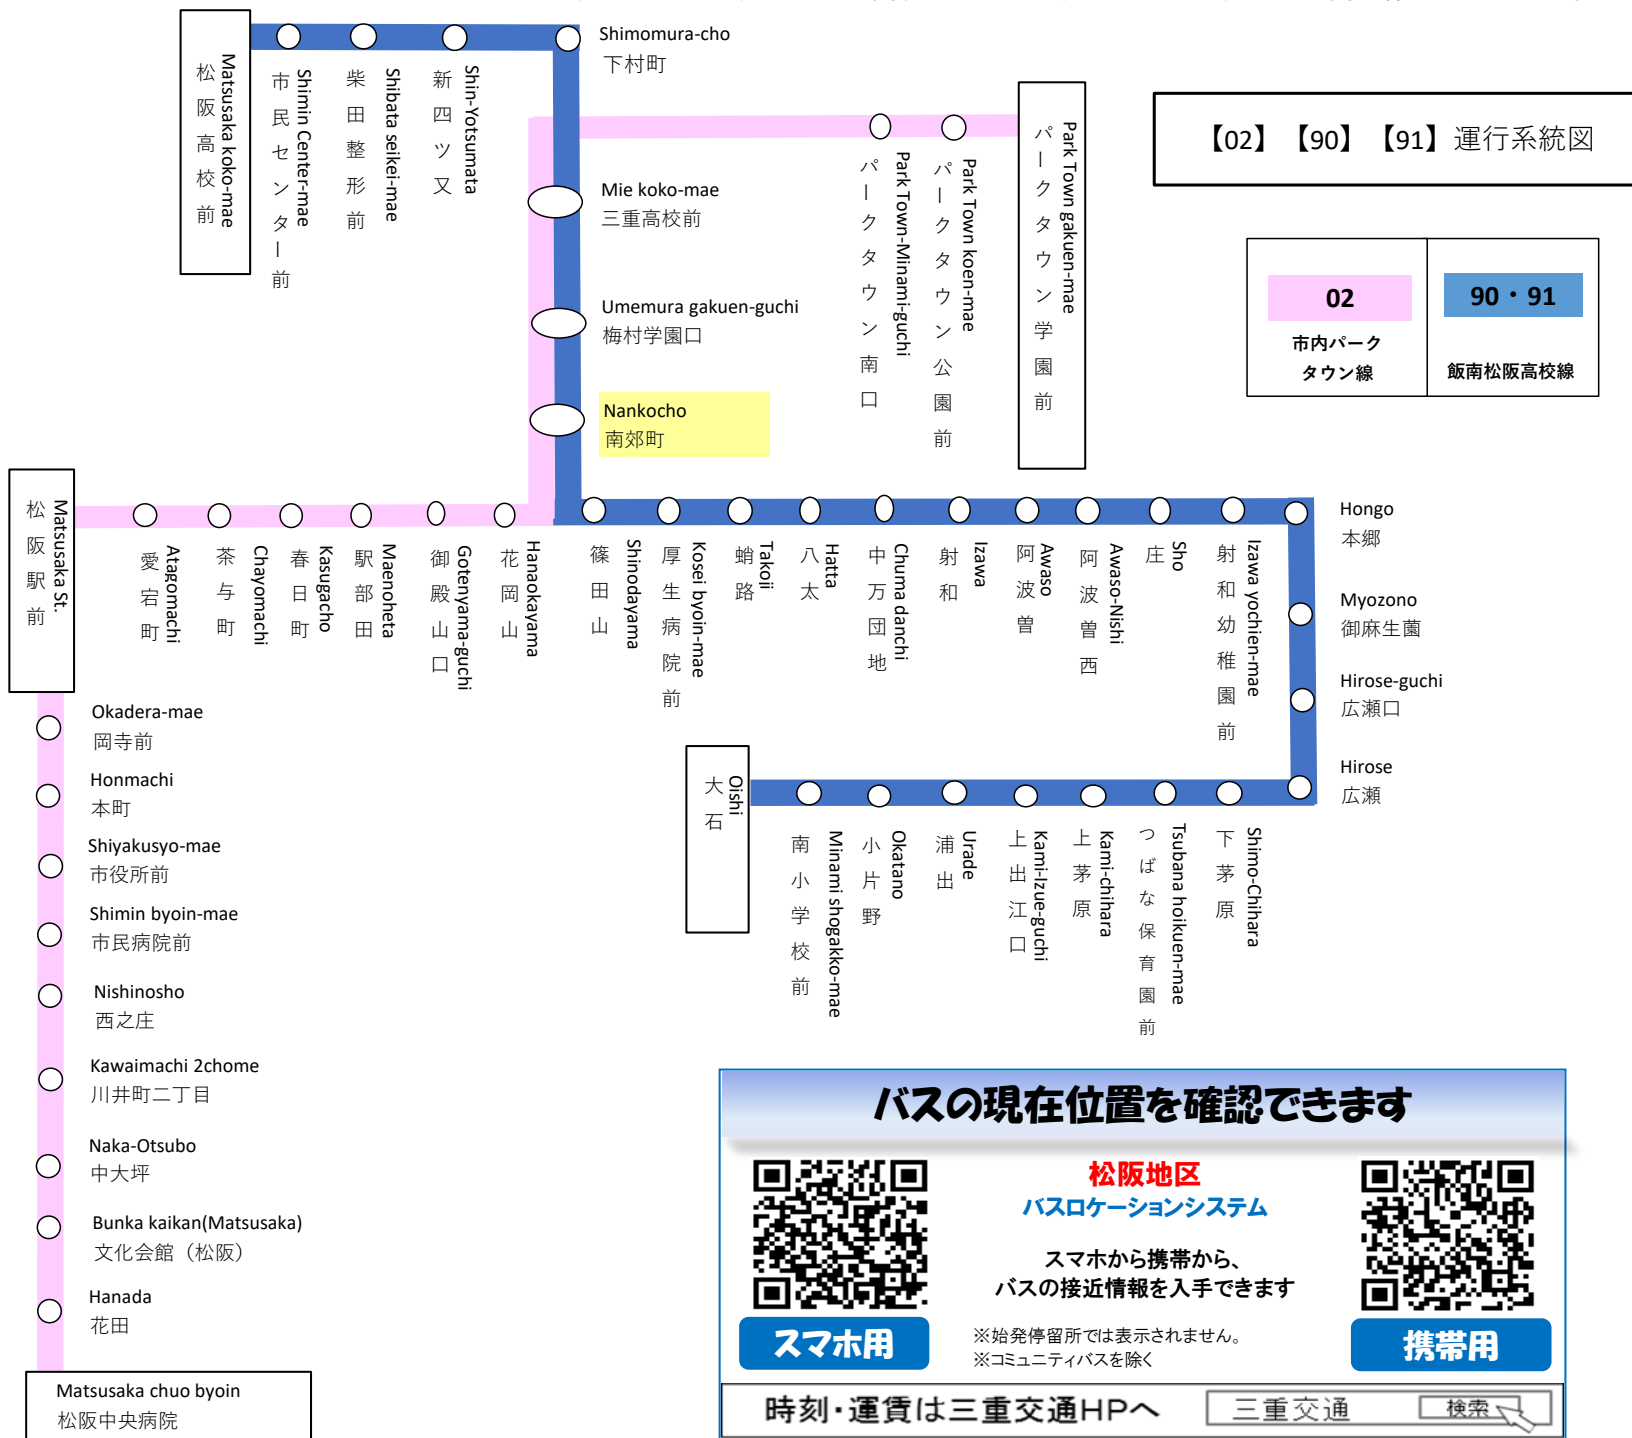

運行系統図 (Route Map) showing bus lines 02 (市内パークタウン線) and 90-91 (飯南松阪高校線) with station names and a QR code for real-time location tracking.

平日時刻表 (Weekdays)																
行先	時刻	7	8	9	10	11	12	13	14	15	16	17	18	19	20	21
【02】 パークタウン学園前		03	07	12	27	27	27	12	12	07	12	12	02	07	22	07
		22	42					47		27	47	32	32	42		49
		53														
【90】 三重高校前経由	●	54														
【91】 松阪高校前	●	55														

●: 学校休校期間中運休

南郊町 02のりば

8月13日~8月15日の間、および12月30日~1月4日の間は休日ダイヤで運行します。

土休日時刻表 (Weekends)																
行先	時刻	7	8	9	10	11	12	13	14	15	16	17	18	19	20	21
【02】 パークタウン学園前		27	11		02	02	27	27	42		12	42	42	52	57	
			57													

南郊町 02のりば

8月13日~8月15日の間、および12月30日~1月4日の間は休日ダイヤで運行します。

### バスの現在位置を確認できます

スマホ用

松阪地区  
バスロケーションシステム

スマホから携帯から、  
バスの接近情報を入手できます

※始発停留所では表示されません。  
※コミュニティバスを除く

携帯用