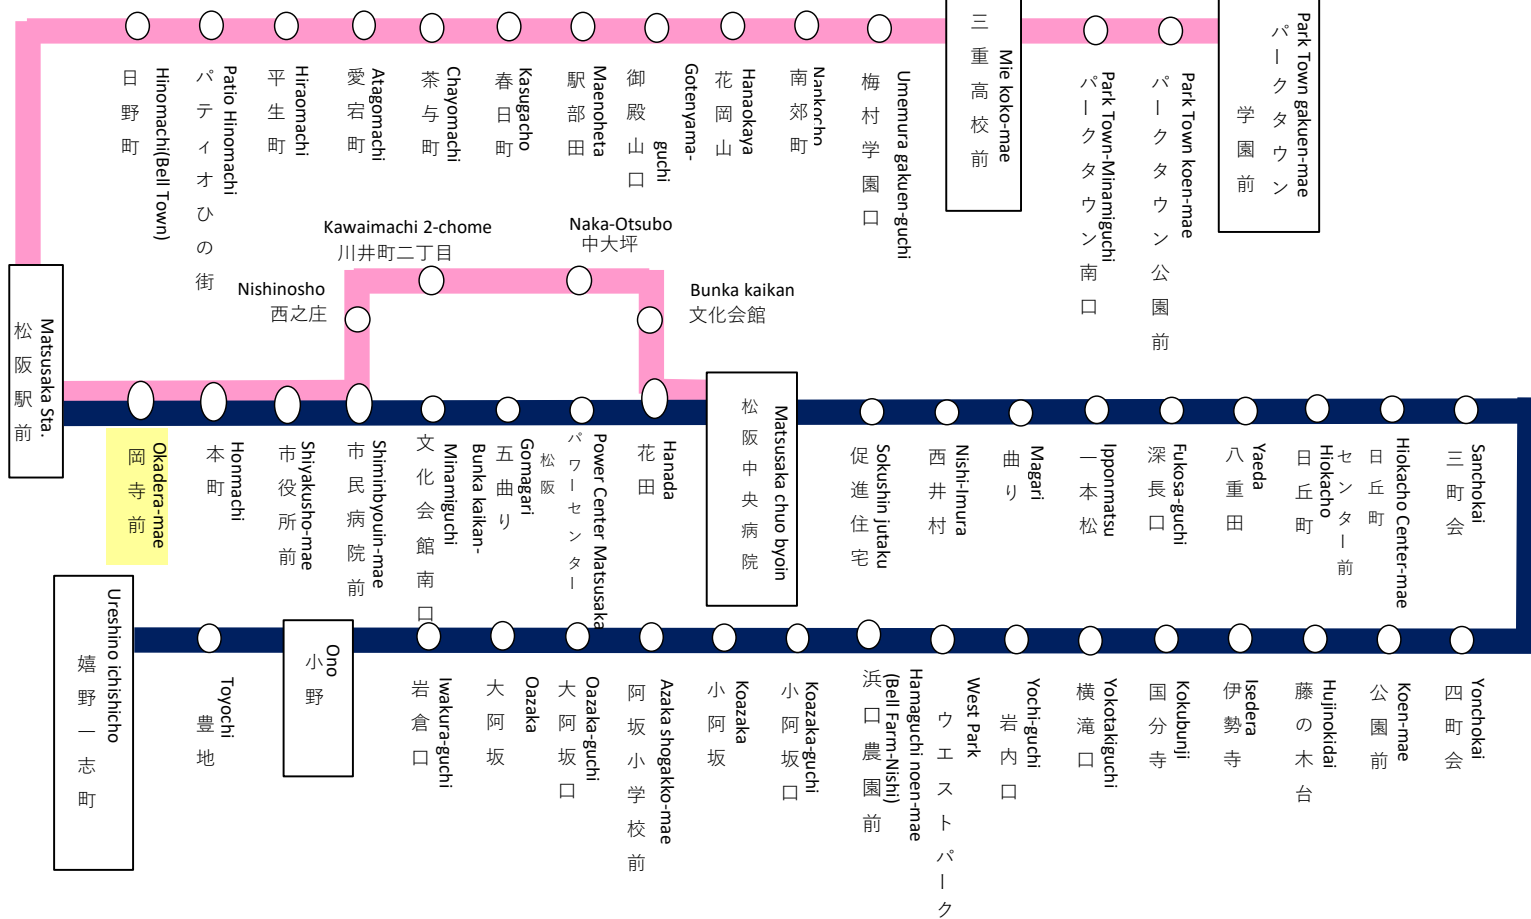

岡寺前 01のりば

バスの現在位置を確認できます

松阪地区
バスロケーションシステム

スマホから携帯から、
バスの接近情報を入手できます

スマホ

※始発停留所では表示されません。
※コミュニティバスを除く

携帯用

時刻・運賃は三重交通HPへ

三重交通

検索

【02】 市内
パークタウン線

【48】 阿坂・小野線

市内パークタウン線/阿坂・小野線 運行系統図

		平日時刻表 (Weekdays)															
行先	時刻	6	7	8	9	10	11	12	13	14	15	16	17	18	19	20	21
【02】 市役所前 川井町2丁目経由 松阪中央病院		47	13	08	39	39	24	09	24	09	24	34	56	56	56		
								54		39	54	54					
	土休日時刻表 (Weekends)																
		6	7	8	9	10	11	12	13	14	15	16	17	18	19	20	21
				09	09	09	39		39			34	41	41	31		

岡寺前 02のりば

8月13日~8月15日の間、および12月30日~1月4日の間は休日ダイヤで運行します。

		全日時刻表 (All Days)															
行先	時刻	6	7	8	9	10	11	12	13	14	15	16	17	18	19	20	21
【48】 文化会館南口 パワーセンター松阪経由 嬉野一志					病 19			病 46			病 41						
【48】 文化会館南口 パワーセンター松阪経由 小野												45					
病:松阪中央病院経由																	

岡寺前 02のりば

8月13日~8月15日の間、および12月30日~1月4日の間は休日ダイヤで運行します。

バスの現在位置を確認できます

松阪地区
バスロケーションシステム

スマホから携帯から、
バスの接近情報を入手できます
※始発停留所では表示されません。
※コミュニティバスを除く

スマホ用 **携帯用**

時刻・運賃は三重交通HPへ

【02】 市内
パークタウン線