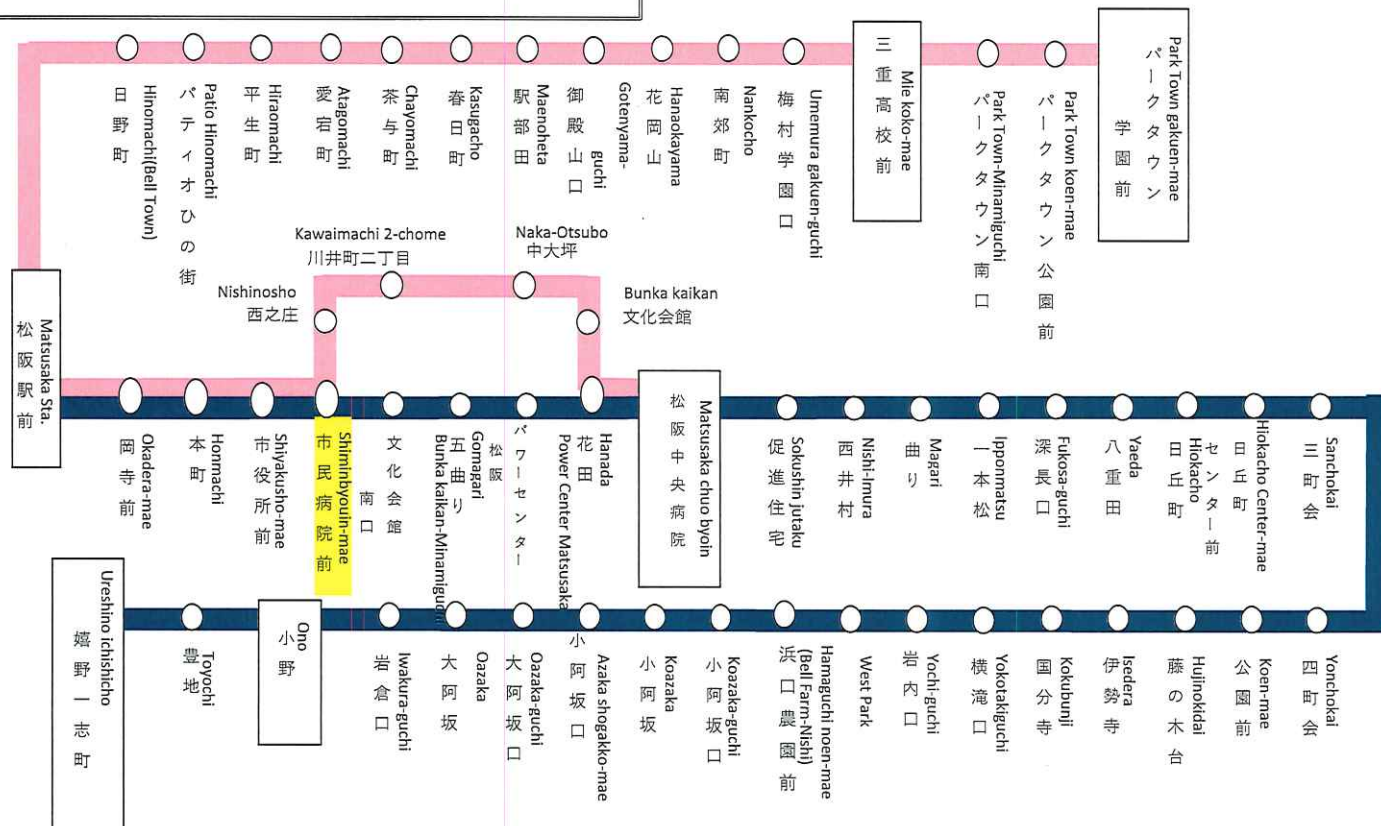

		平日時刻表 (Weekdays)														
行先	時刻	6	7	8	9	10	11	12	13	14	15	16	17	18	19	20
[02] パティオひの街・三重高校前経由 パークタウン学園前		42	09 30 47	27	07	07	07	07	27	07	07	27				
[02] [48] 松阪駅前			07	28		41				20			02 16 37	37	36	

市民病院前(松阪) 01のりば

8月13日~8月15日の間、および12月30日~1月4日の間は休日ダイヤで運行します。

		土曜時刻表 (Saturdays)														
行先	時刻	6	7	8	9	10	11	12	13	14	15	16	17	18	19	20
[02] パティオひの街・三重高校前経由 パークタウン学園前			51	37	32	07	07	07		07	07					
[02] [48] 松阪駅前			07	28		41				20			07 16	07	06	

市民病院前(松阪) 01のりば

8月13日~8月15日の間、および12月30日~1月4日の間は休日ダイヤで運行します。

		日祝日時刻表 (Weekends)														
行先	時刻	6	7	8	9	10	11	12	13	14	15	16	17	18	19	20
[02] パティオひの街・三重高校前経由 パークタウン学園前			51	37	32	07	07	07		07	07					
[02] [48] 松阪駅前			07	28		41				20			07 16	07	06	

市民病院前(松阪) 01のりば

8月13日~8月15日の間、および12月30日~1月4日の間は休日ダイヤで運行します。

バスの現在位置を確認できます

松阪地区
バスロケーションシステム

スマホから携帯から、
バスの接近情報を入手できます

※始発停留所では表示されません。
※コミュニティバスを除く

時刻・運賃は三重交通HPへ

バスに関するお問い合わせ(忘れ物・チャーターバス等)は三重交通 松阪営業所 (0598)51-5240