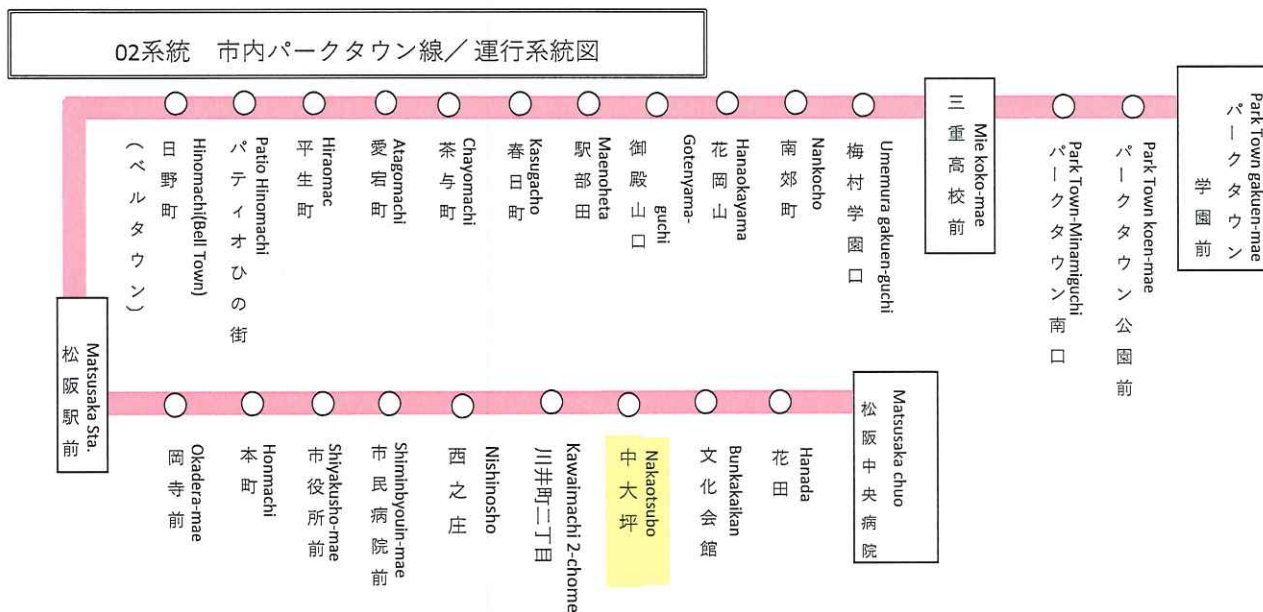

中大坪 01のりば

8月13日～8月15日の間、および12月30日～1月4日の間は休日ダイヤで運行します。

バスの現在位置を確認できます

スマホ用

松阪地区
バスロケーションシステム

スマホから携帯から、
バスの接近情報を入手できます

※始発停留所では表示されません。
※コミュニティバスを除く

携帯用

時刻・運賃は三重交通HPへ 三重交通

平日時刻表 (Weekdays)																
行先 \ 時刻	6	7	8	9	10	11	12	13	14	15	16	17	18	19	20	21
【02】 松阪中央病院	53	19 59	24 37	00 45	45	30	15	00 45	15 45	30	00 40	00	02	02	02	

中大坪 02のりば

8月13日～8月15日の間、および12月30日～1月4日の間は休日ダイヤで運行します。

土曜時刻表 (Saturdays)																
行先 \ 時刻	6	7	8	9	10	11	12	13	14	15	16	17	18	19	20	21
【02】 松阪中央病院		32	15	00 45	45	45		45	45		40	37	37	37		

中大坪 02のりば

8月13日～8月15日の間、および12月30日～1月4日の間は休日ダイヤで運行します。

日祝日時刻表 (Weekends)																
行先 \ 時刻	6	7	8	9	10	11	12	13	14	15	16	17	18	19	20	21
【02】 松阪中央病院		32	15	00 45	45	45		45	45		40	37	37	37		

中大坪 02のりば

8月13日～8月15日の間、および12月30日～1月4日の間は休日ダイヤで運行します。

バスの現在位置を確認できます

スマホ用

松阪地区
バスロケーションシステム

スマホから携帯から、
バスの接近情報を入手できます

※始発停留所では表示されません。
※コミュニティバスを除く

携帯用