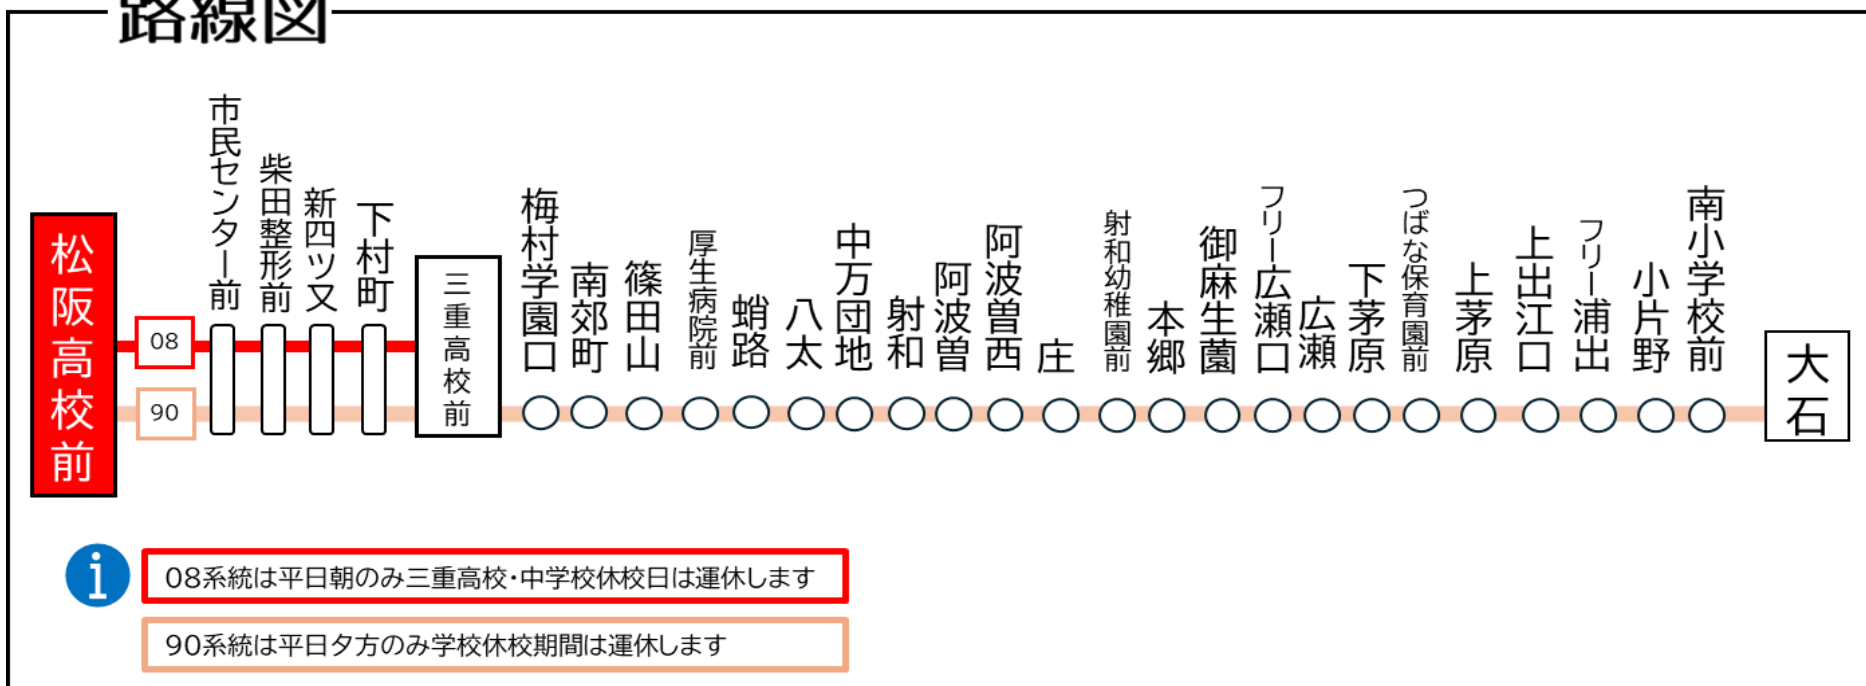

松阪高校前 02のりば

8月13日~8月15日の間、および12月30日~1月4日の間は土休日ダイヤで運行します。

土休日・および学校休校期間はこちらのバス停から運行がございません
近隣の春日町バス停をご利用ください

路線図

ごあんない

ご乗車方法

乗車 発車時間が近づきましたら
バス停のポール近くでお待ちください

カードは読み取り機にタッチ
現金でお支払いの場合は整理券
をお取りください

降車 お降りの際は
降車ボタンでお知らせください

~現金でお支払いの場合~
前方の運賃表示器が示します金額を
運賃箱に入れてください
おつりは出ませんから、運賃箱で両替願います

~カードでお支払いの場合~
カードを運賃箱にタッチしてください
(複数人の支払いの場合は乗務員にお知らせください)

お忘れ物・そのほかに関するお問い合わせ

三重交通 松阪営業所 TEL: 0598-51-5240

三重交通
バスロケーションシステム
バスの現在地がすぐわかる!
ここから確認 →