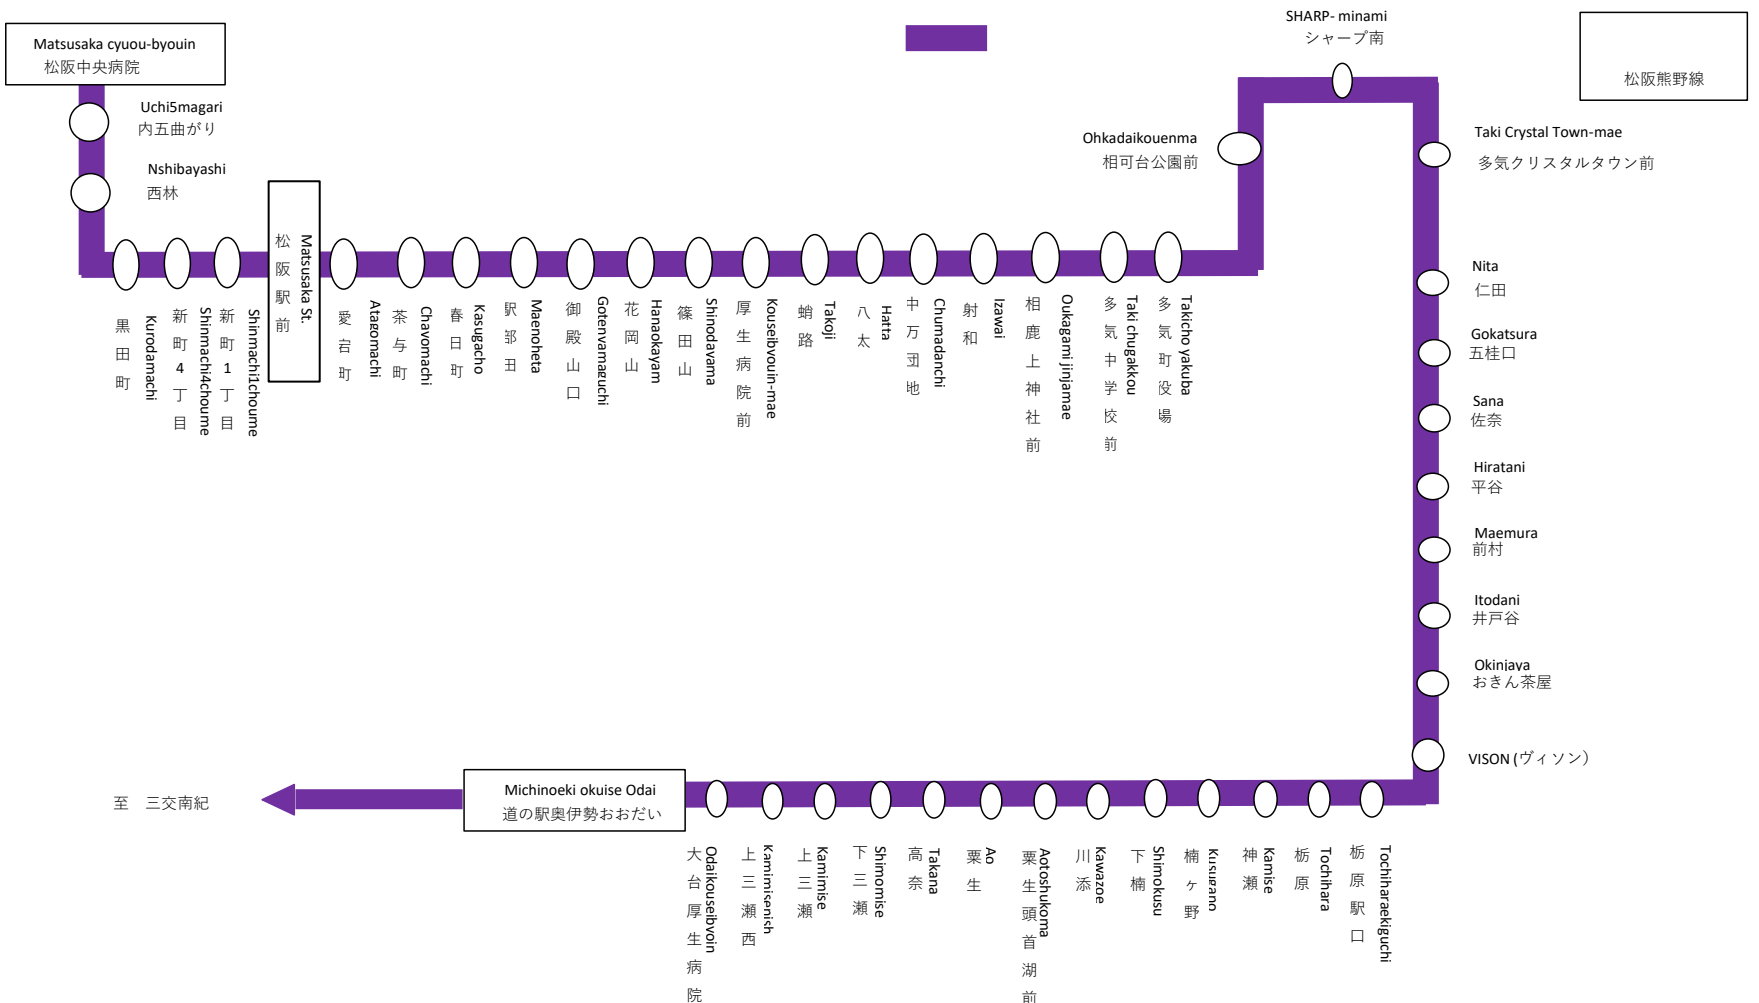

平日時刻表 (Weekdays)							
行先	時刻	11	12	13	14	15	16
多気クリスタルタウン前 VISON (ヴィゾン) 経由	古	49					04
熊野市 (三交南紀)							
古:熊野古道センター経由							

西林 01のりば

8月13日~8月15日の間、および12月30日~1月4日の間は休日ダイヤで運行します。

土休日時刻表 (Weekends)							
行先	時刻	11	12	13	14	15	16
多気クリスタルタウン前 VISON (ヴィゾン) 経由	古	49				19	
熊野市 (三交南紀)							
古:熊野古道センター経由							

西林 01のりば

8月13日~8月15日の間、および12月30日~1月4日の間は休日ダイヤで運行します。

バスの現在位置を確認できます

スマホ用

松阪地区
バスロケーションシステム

スマホから携帯から、
バスの接近情報を入手できます

※始発停留所では表示されません。
※コミュニティバスを除く

携帯用

時刻・運賃は三重交通HPへ [三重交通](#)

平日時刻表 (Weekdays)				
行先	時刻	9	10	11
【56】		49		59
松阪中央病院				

西林 02のりば

8月13日～8月15日の間、および12月30日～1月4日の間は休日ダイヤで運行します。

土休日時刻表 (Weekends)				
行先	時刻	9	10	11
【56】		49		23
松阪中央病院				

西林 02のりば

8月13日～8月15日の間、および12月30日～1月4日の間は休日ダイヤで運行します。

松阪熊野線は、熊野花火大会開催日は尾鷲市(瀬木山)～松阪間のみ運行

バスの現在位置を確認できます

松阪地区
バスロケーションシステム

スマホから携帯から、
バスの接近情報を入手できます

※始発停留所では表示されません。
※コミュニティバスを除く

時刻・運賃は三重交通HPへ

三重交通 検索

バスに関するお問い合わせ(忘れ物・チャーターバス等)は
三重交通 松阪営業所
(0598)51-5240