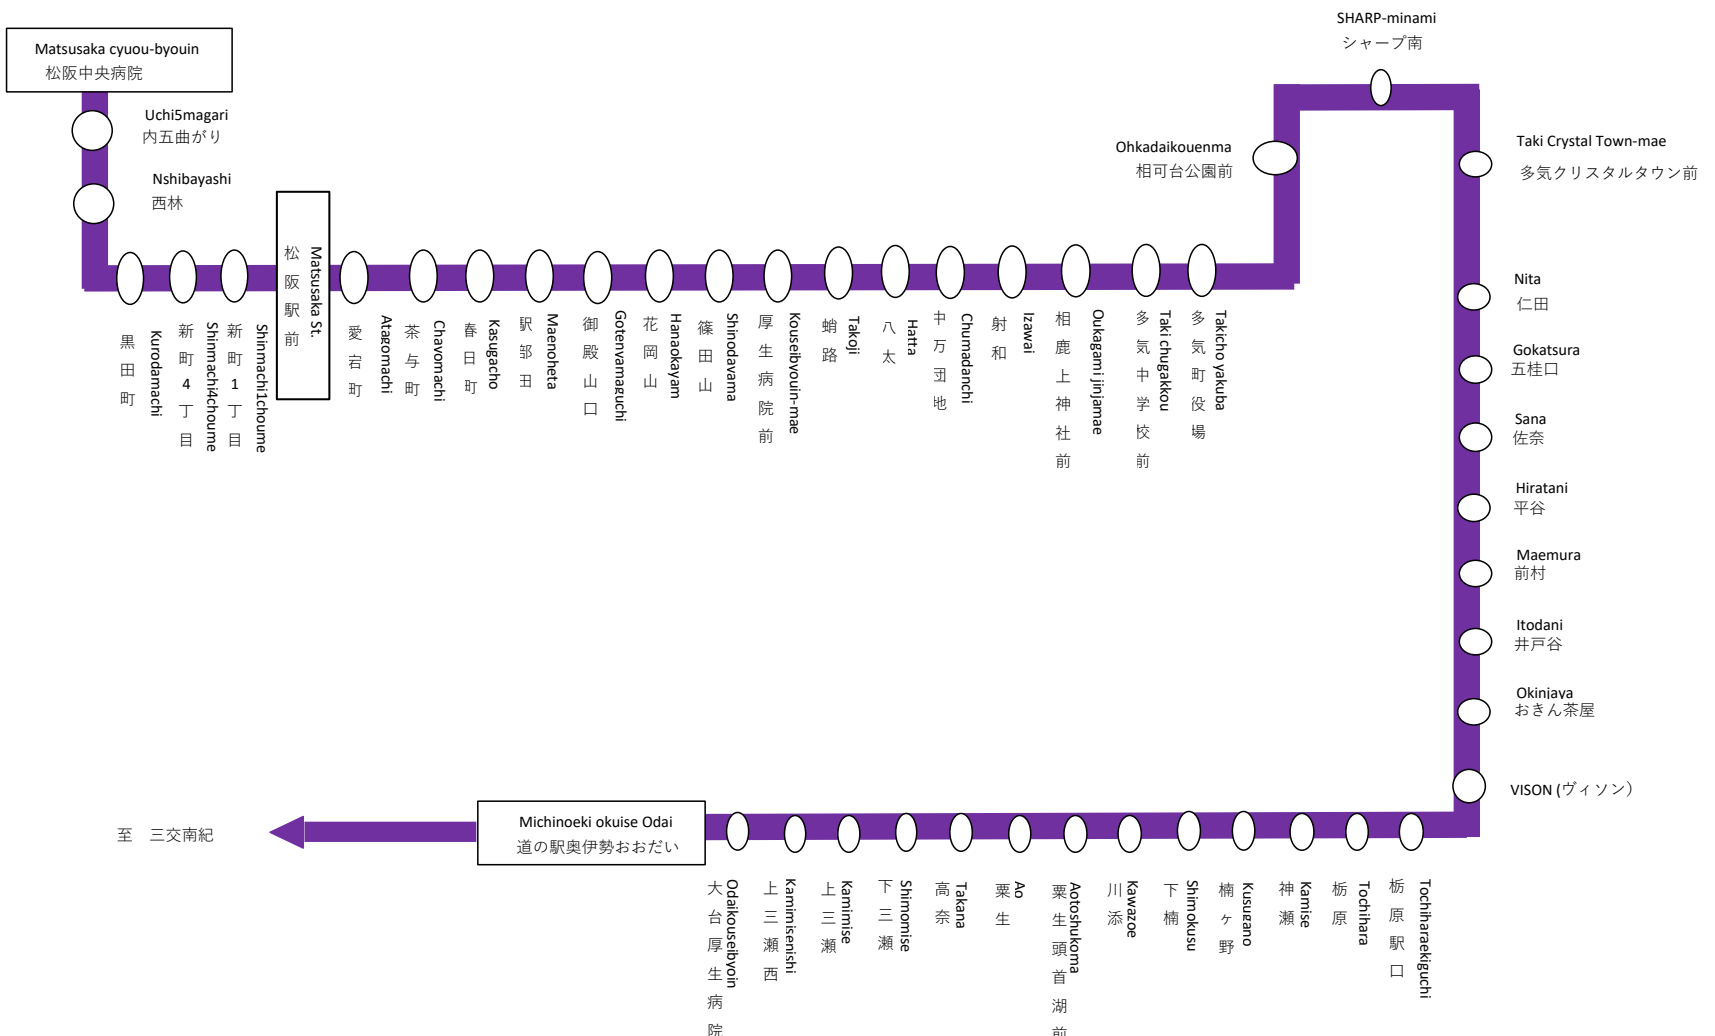

平日時刻表 (Weekdays)							
行先	時刻	11	12	13	14	15	16
多気クリスタルタウン前 VISON (ヴィゾン) 経由	古	49					04
熊野市 (三交南紀)							
古:熊野古道センター経由							

西林 01のりば

8月13日~8月15日の間、および12月30日~1月4日の間は休日ダイヤで運行します。

土休日時刻表 (Weekends)							
行先	時刻	11	12	13	14	15	16
多気クリスタルタウン前 VISON (ヴィゾン) 経由	古	49				19	
熊野市 (三交南紀)							
古:熊野古道センター経由							

西林 01のりば

8月13日~8月15日の間、および12月30日~1月4日の間は休日ダイヤで運行します。

バスの現在位置を確認できます

スマホ用

松阪地区
バスロケーションシステム

スマホから携帯から、
バスの接近情報を入手できます

※始発停留所では表示されません。
※コミュニティバスを除く

携帯用

時刻・運賃は三重交通HPへ [三重交通](#)

平日時刻表 (Weekdays)				
行先	時刻	9	10	11
【56】		49		59
松阪中央病院				

西林 02のりば

8月13日～8月15日の間、および12月30日～1月4日の間は休日ダイヤで運行します。

土休日時刻表 (Weekends)				
行先	時刻	9	10	11
【56】		49		23
松阪中央病院				

西林 02のりば

8月13日～8月15日の間、および12月30日～1月4日の間は休日ダイヤで運行します。

松阪熊野線は、熊野花火大会開催日は尾鷲市(瀬木山)～松阪間のみ運行

バスの現在位置を確認できます

松阪地区
バスロケーションシステム

スマホから携帯から、
バスの接近情報を入手できます

※始発停留所では表示されません。
※コミュニティバスを除く

時刻・運賃は三重交通HPへ

三重交通 検索

バスに関するお問い合わせ(忘れ物・チャーターバス等)は
三重交通 松阪営業所
(0598)51-5240