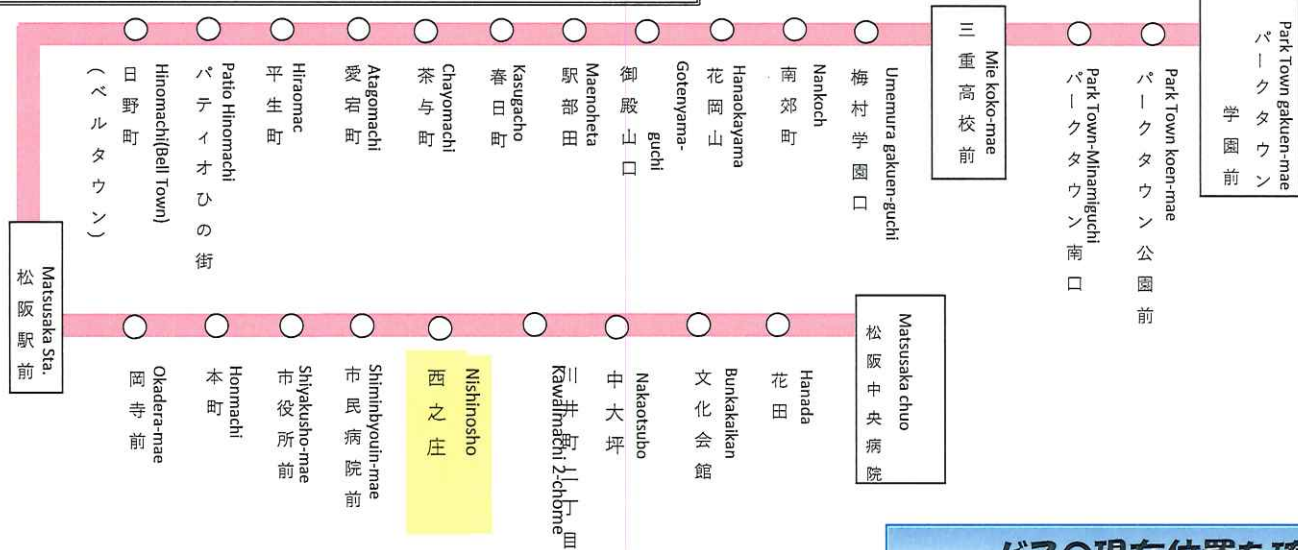

平日時刻表 (Weekdays)															
行先	時刻	6	7	8	9	10	11	12	13	14	15	16	17	18	19	20	21
[02]	松阪中央病院	51	17	22	43	43	28	13	43	13	28	38		00	00	00	
			57	35				58		43	58	58					
				58													

西之庄 02のりば
8月13日～8月15日の間、および12月30日～1月4日の間は休日ダイヤで運行します。

		土曜時刻表 (Saturdays)															
行先	時刻	6	7	8	9	10	11	12	13	14	15	16	17	18	19	20	21
[02]	松阪中央病院		30	13	43	43	43		43	43		38	35	35	35		
				58													

西之庄 02のりば
8月13日～8月15日の間、および12月30日～1月4日の間は休日ダイヤで運行します。

		日祝日時刻表 (Weekends)															
行先	時刻	6	7	8	9	10	11	12	13	14	15	16	17	18	19	20	21
[02]	松阪中央病院		30	13	43	43	43		43	43		38	35	35	35		
				58													

西之庄 02のりば
8月13日～8月15日の間、および12月30日～1月4日の間は休日ダイヤで運行します。

02系統 市内パークタウン線／運行系統図

バスの現在位置を確認できます

松阪地区
バスロケーションシステム

スマホ用

携帯用

※始発停留所では表示されません。
※コミュニティバスを除く

時刻・運賃は三重交通HPへ [三重交通](#)