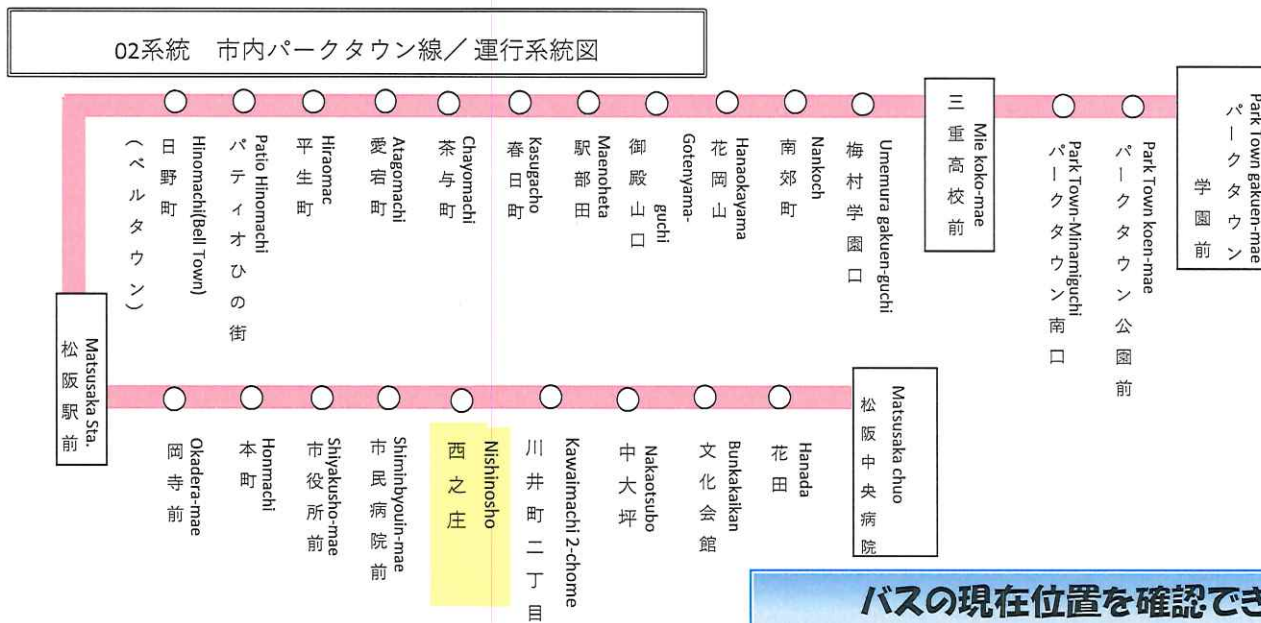

平日時刻表 (Weekdays)														
行先	時刻	6	7	8	9	10	11	12	13	14	15	16	17	18	19	20
【02】 パティオひの街・三重高校前経由 パークタウン学園前		40	07	25	05	05	05	05	25	05	05	25				
			28					50		35	50					
			45													
【02】 松阪駅前													00	35	35	
													35			

西之庄 01のりば
8月13日～8月15日の間、および12月30日～1月4日の間は休日ダイヤで運行します。

		土曜時刻表 (Saturdays)														
行先	時刻	6	7	8	9	10	11	12	13	14	15	16	17	18	19	20
【02】 パティオひの街・三重高校前経由 パークタウン学園前			49	35	30	05	05	05		05	05					
													05	05	05	
【02】 松阪駅前																

西之庄 01のりば
8月13日～8月15日の間、および12月30日～1月4日の間は休日ダイヤで運行します。

		日祝日時刻表 (Weekends)														
行先	時刻	6	7	8	9	10	11	12	13	14	15	16	17	18	19	20
【02】 パティオひの街・三重高校前経由 パークタウン学園前			49	35	30	05	05	05		05	05					
													05	05	05	
【02】 松阪駅前																

西之庄 01のりば
8月13日～8月15日の間、および12月30日～1月4日の間は休日ダイヤで運行します。

バスの現在位置を確認できます

松阪地区
バスロケーションシステム

スマホから携帯から、
バスの接近情報を入手できます

※始発停留所では表示されません。
※コミュニティバスを除く

時刻・運賃は三重交通HPへ

三重交通

検索