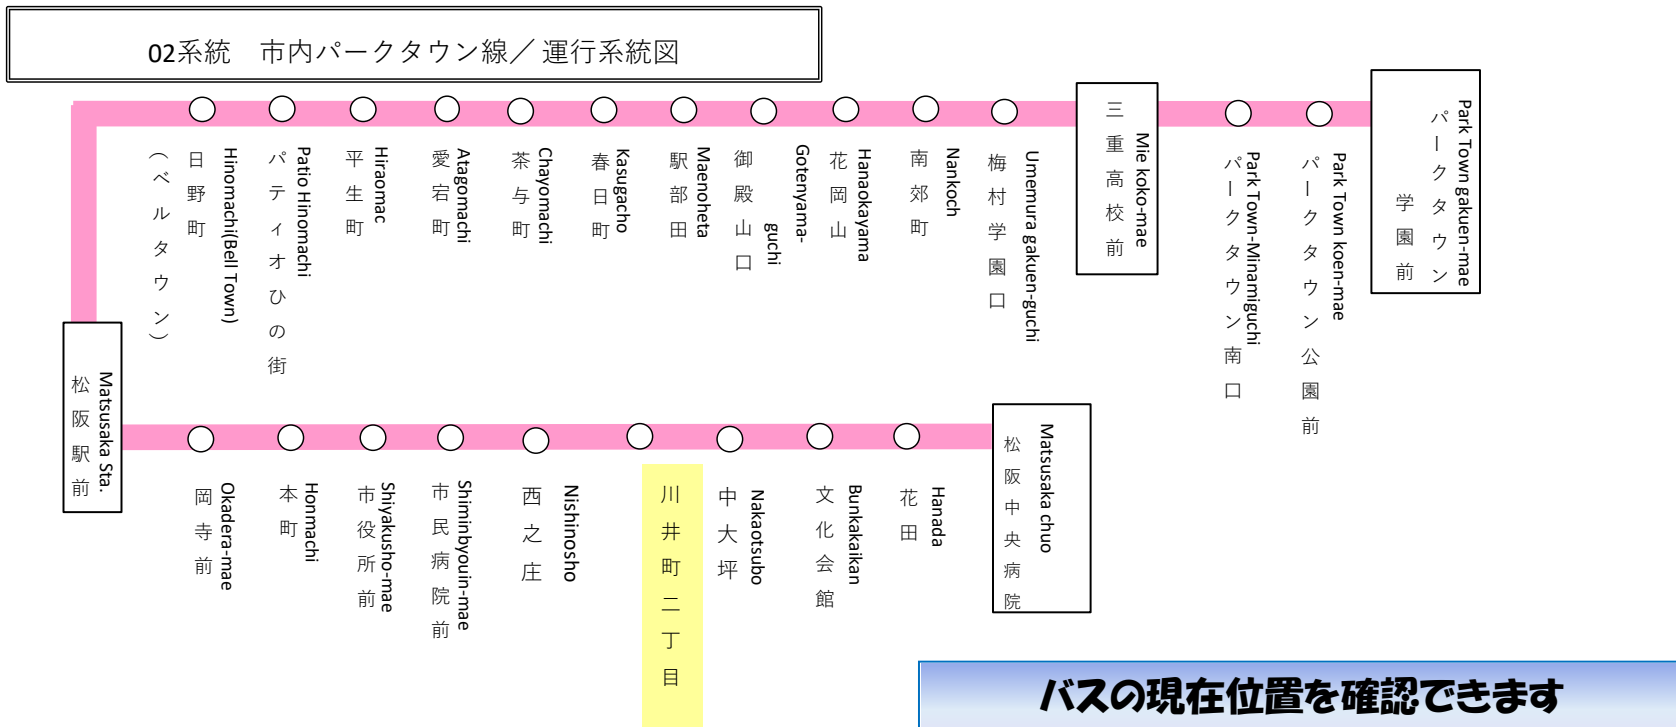

川井町二丁目 01のりば

8月13日~8月15日の間、および12月30日~1月4日の間は休日ダイヤで運行します。

02系統 市内パークタウン線 / 運行系統図

バスの現在位置を確認できます

松阪地区
バスロケーションシステム

スマホから携帯から、
バスの接近情報を入手できます

※始発停留所では表示されません。
※コミュニティバスを除く

時刻・運賃は三重交通HPへ

平日時刻表 (Weekdays)

行先	時刻	6	7	8	9	10	11	12	13	14	15	16	17	18	19	20	21
【02】 松阪中央病院		52	18	13	44	44	29	14	29	14	29	39		01	01	01	
								59		44	59	59					

川井町二丁目 02のりば

8月13日～8月15日の間、および12月30日～1月4日の間は休日ダイヤで運行します。

土休日時刻表 (Weekends)

行先	時刻	6	7	8	9	10	11	12	13	14	15	16	17	18	19	20	21
【02】 松阪中央病院				14	14	14	44		44			39	46	46	36		

川井町二丁目 02のりば

8月13日～8月15日の間、および12月30日～1月4日の間は休日ダイヤで運行します。

02系統 市内パークタウン線 / 運行系統図

バスの現在位置を確認できます

松阪地区
バスロケーションシステム

スマホから携帯から、
バスの接近情報を入手できます

※始発停留所では表示されません。
※コミュニティバスを除く

スマホ用 **携帯用**

時刻・運賃は三重交通HPへ