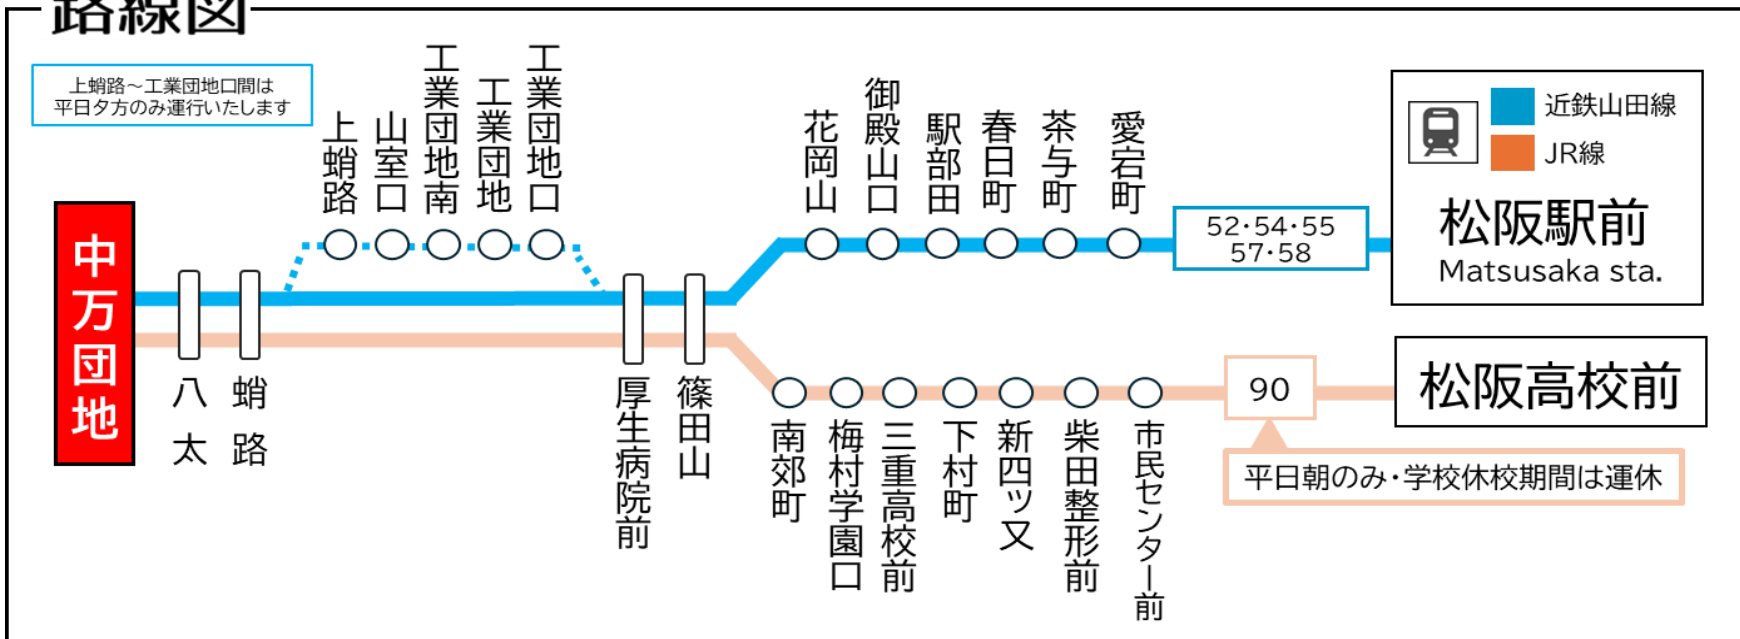

土休日時刻表 (Weekends)

行先	時刻	6	7	8	9	10	11	12	13	14	15	16	17	18	19
【52】 【57】			23	44	10	24	26	35		26	45	55	06	35	31
【54】 【58】 松阪駅前			55			35		49		35	54		41		
【55】															

工:工業団地経由

D:学校休校期間運休。2026年度は、4/1~4/5・7/18~8/24・12/24~1/7・3/26~3/31の間は運休。

中万団地 01のりば

8月13日~8月15日の間、および12月30日~1月4日の間は休日ダイヤで運行します。

路線図

ごあんない

ご乗車方法

乗車 発車時間が近づきましたら
バス停のポール近くでお待ちください

カードは読み取り機にタッチ
現金でお支払いの場合は整理券
をお取りください

降車 お降りの際は
降車ボタンでお知らせください