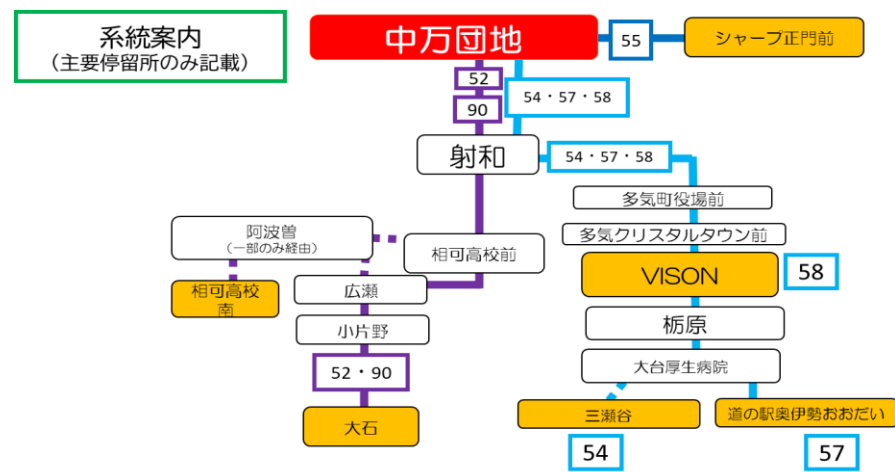

~現金でお支払いの場合~
前方の運賃表示器が示します金額を
運賃箱に入れてください
おつりは出ませんから、運賃箱で両替願います

~カードでお支払いの場合~
カードを運賃箱にタッチしてください
(複数人の支払いの場合は乗務員にお知らせください)

お忘れ物・その他に関するお問い合わせ

三重交通 松阪営業所 TEL: 0598-51-5240

三重交通バスロケーションシステム
バスの現在地がすぐわかる!

ここから確認 →

時刻・運賃は三重交通HPへ

三重交通

中万団地
松阪駅向き

平日時刻表 (Weekdays)														
行先	時刻	7	8	9	10	11	12	13	14	15	16	17	18	19
【52】 射和・相可高校前経由 大石		05			飯 17	飯 47	エ 41	52		飯 49	ス 47	飯 36	ス 49	飯 52
【52】 射和・阿波曾経由 【90】 大石									52		D 26			
【52】 阿波曾経由 相可高校南		54 ^C 学 54	01											
【58】 射和 多気クリスタルタウン前経由 VISON (ヴィソン)				47				02			02		22	
【54】 射和・多気クリスタルタウン前 VISON経由 【57】 道の駅奥伊勢おおだい			28		42			37		02		三瀬谷 24		
【55】 (射和には止まりません) シャープ正門前			03											
土休日時刻表 (Weekends)														
行先	時刻	7	8	9	10	11	12	13	14	15	16	17	18	19
【52】 射和・相可高校前経由 大石		59		飯 17		飯 27	37		37	37		14	ス 39	飯 47
【58】 射和 多気クリスタルタウン前経由 VISON (ヴィソン)				47				02			02		22	
【54】 射和・多気クリスタルタウン前 VISON経由 【57】 道の駅奥伊勢おおだい			22		42			37		02		三瀬谷 22		
【55】 (射和には止まりません) シャープ正門前			01											
三瀬谷：54系統 三瀬谷行き。道の駅奥伊勢おおだいには停車しません。 学：射和には停車しません 飯：大石で11系統 道の駅飯高駅行きに連絡 工：工業団地経由 ス：大石で12系統 スメール行きに連絡 C：相可高校休校日運休。2026年度は、4/1～4/7・7/18～8/30・10/1・12/25～1/7・3/17・3/20～3/31の間は運休。 D：学校休校期間運休。2026年度は、4/1～4/5・7/18～8/24・12/24～1/7・3/26～3/31の間は運休。														

中万団地 02のりば

8月13日～8月15日の間、および12月30日～1月4日の間は休日ダイヤで運行します。

お忘れ物・その他に関するお問い合わせ
 三重交通 松阪営業所 TEL: 0598-51-5240

バスをお待ちの際のお願い
 発車時間が近づきましたら、ポール近くでお待ちください。
 急停車による危険防止にご協力ください。

三重交通
 バスロケーションシステム
 バスの現在地が
 すぐわかる！
 ここから確認→