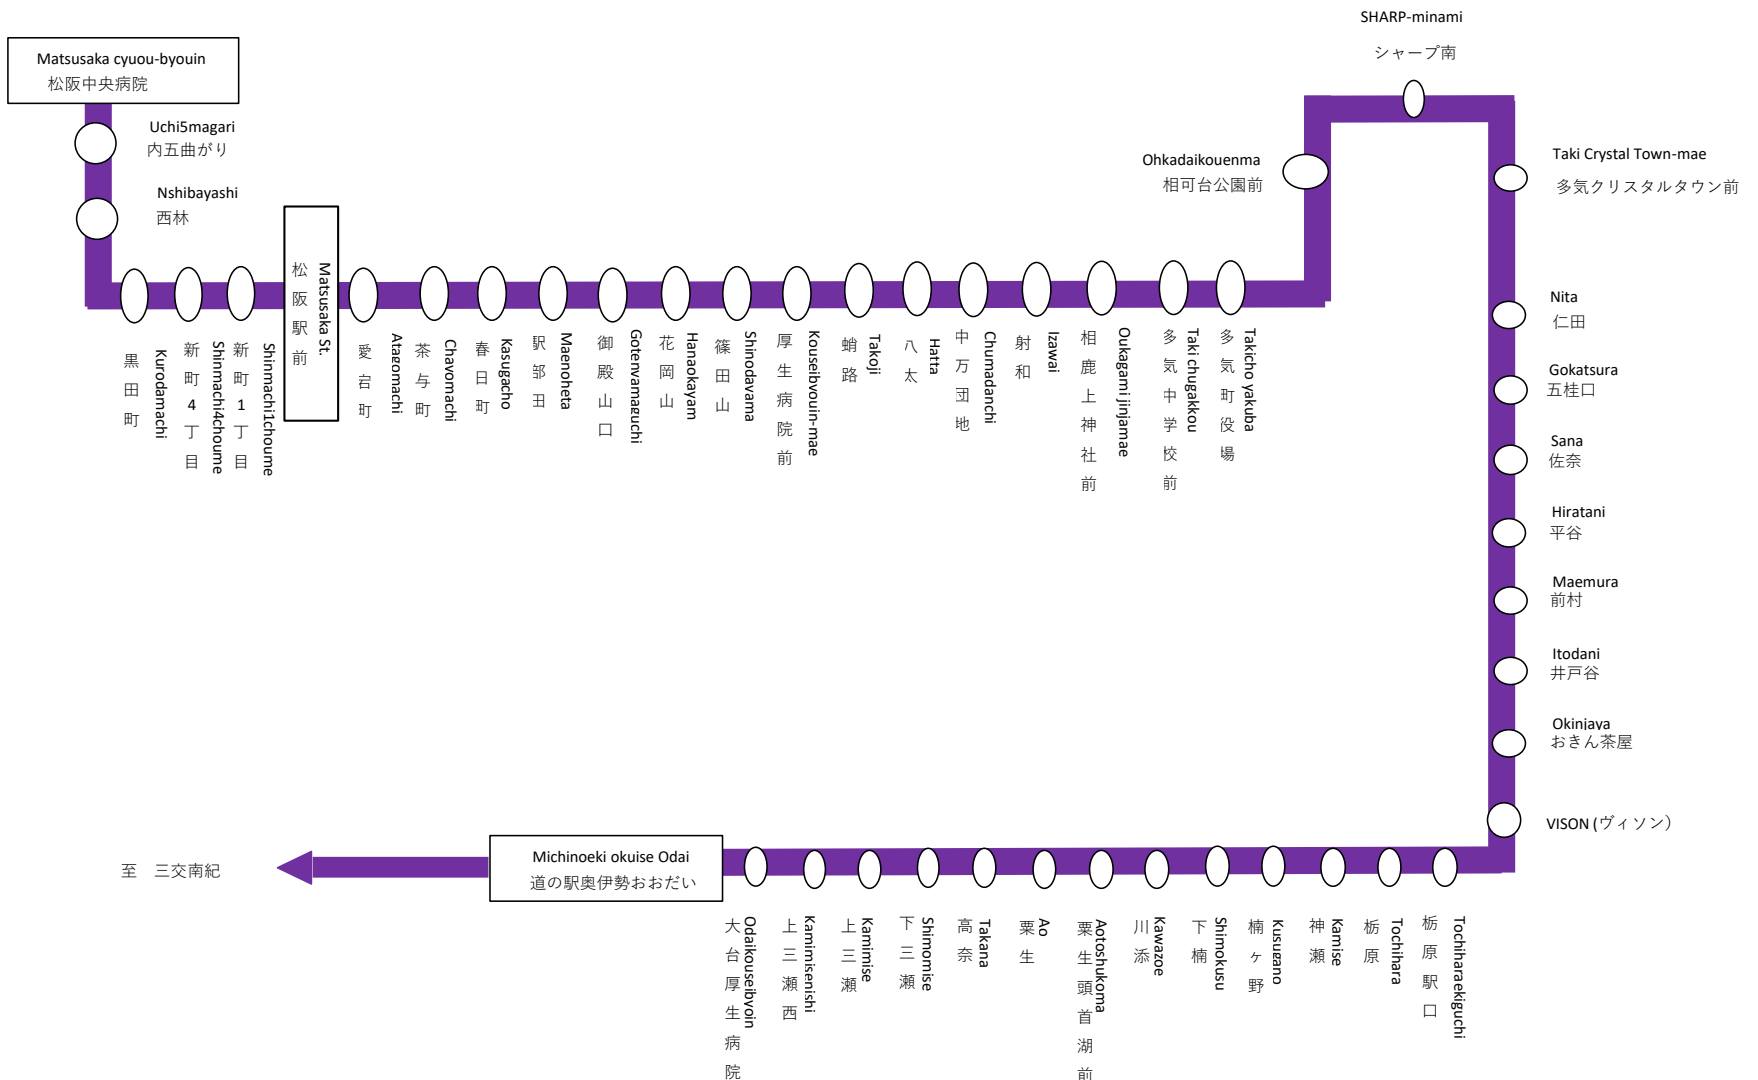

平日時刻表 (Weekdays)							
行先	時刻	11	12	13	14	15	16
多気クリスタルタウン前 VISON (ヴィゾン) 経由	古	52					07
熊野市 (三交南紀)							
古:熊野古道センター経由							

新町一丁目 01のりば

8月13日~8月15日の間、および12月30日~1月4日の間は休日ダイヤで運行します。

土休日時刻表 (Weekends)							
行先	時刻	11	12	13	14	15	16
多気クリスタルタウン前 VISON (ヴィゾン) 経由	古	52				22	
熊野市 (三交南紀)							
古:熊野古道センター経由							

新町一丁目 01のりば

8月13日~8月15日の間、および12月30日~1月4日の間は休日ダイヤで運行します。

松阪熊野線は、熊野花火大会開催日は尾鷲市(瀬木山)~松阪間のみ運行

バスの現在位置を確認できます

松阪地区
バスロケーションシステム

スマホから携帯から、
バスの接近情報を入手できます

※始発停留所では表示されません。

時刻・運賃は三重交通HPへ

三重交通 検索

平日時刻表 (Weekdays)				
行先	時刻	9	10	11
【56】 西林経由經由 松阪中央病院		46		56

8月13日～8月15日の間、および12月30日～1月4日の間は休日ダイヤで運行します。

土休日時刻表 (Weekends)				
行先	時刻	9	10	11
【56】 西林経由經由 松阪中央病院		46		20

8月13日～8月15日の間、および12月30日～1月4日の間は休日ダイヤで運行します。

バスの現在位置を確認できます

松阪地区
バスロケーションシステム

スマホから携帯から、
バスの接近情報を入手できます

スマホ

携帯用

※始発停留所では表示されません。

時刻・運賃は三重交通HPへ

バスに関するお問い合わせ(忘れ物・チャーターバス等)は
三重交通 松阪営業所
(0598)51-5240