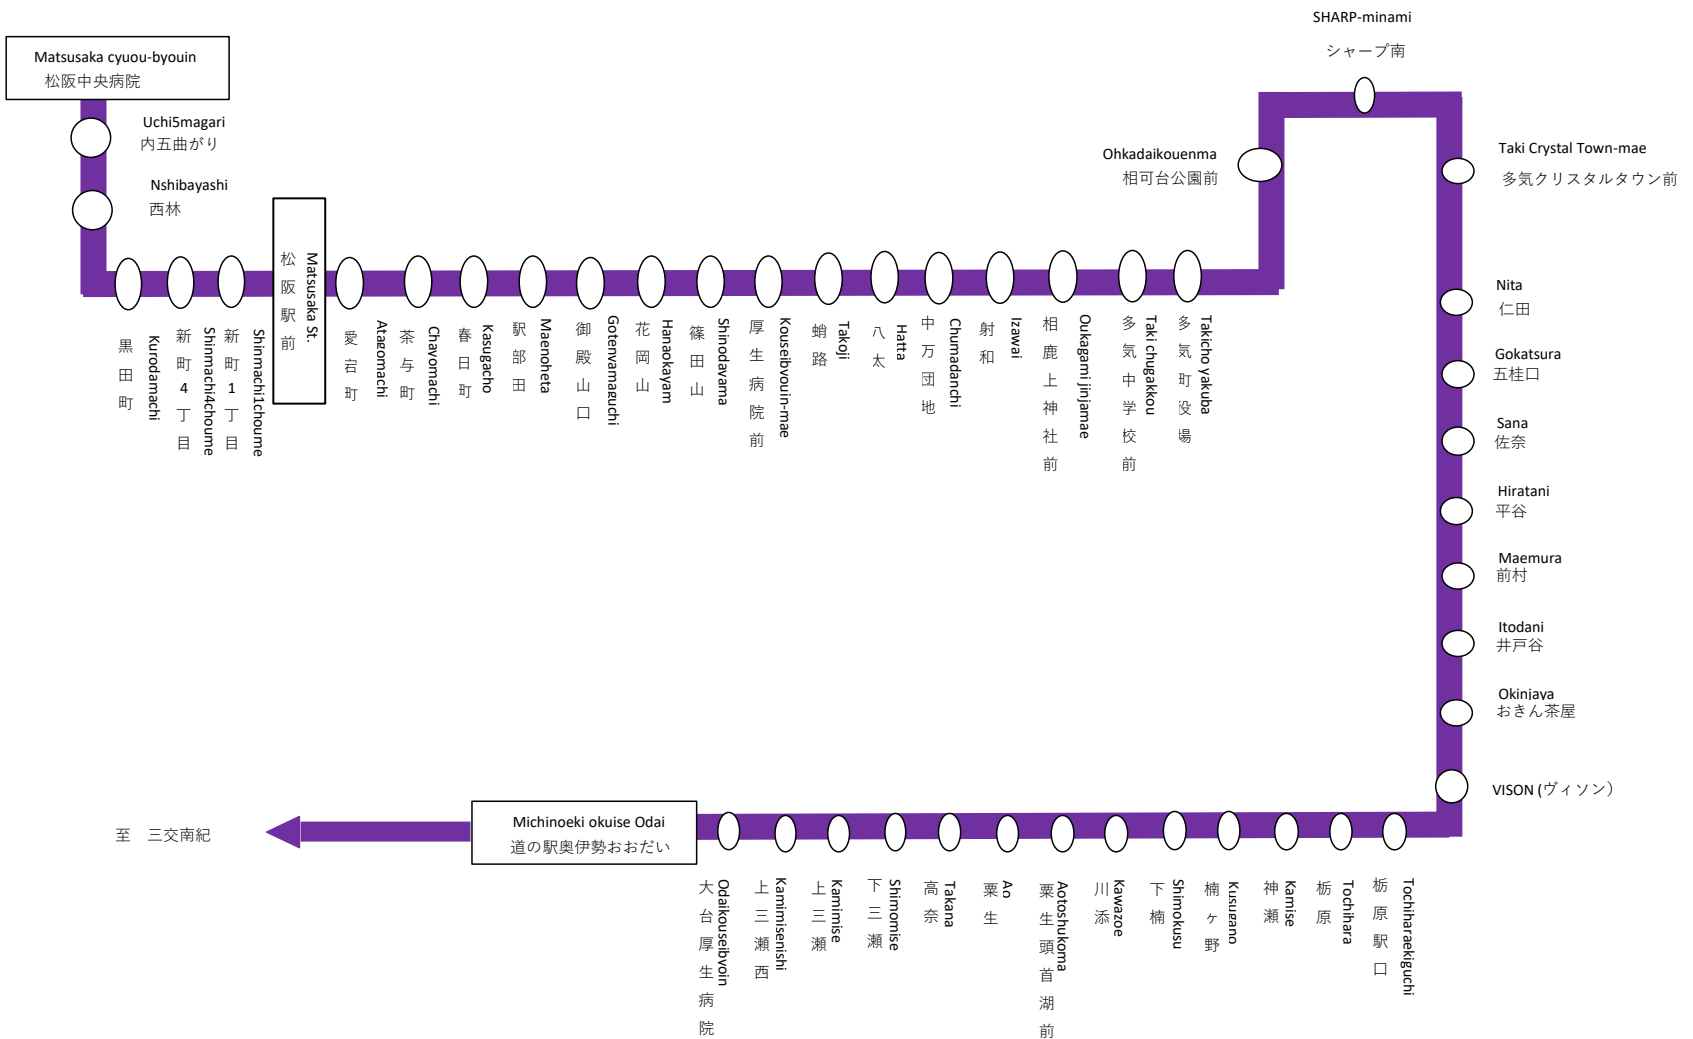

平日時刻表 (Weekdays)							
行先	時刻	11	12	13	14	15	16
多気クリスタルタウン前 VISON (ヴィゾン) 経由	古	52					07
熊野市 (三交南紀)							
古:熊野古道センター経由							

新町一丁目 01のりば

8月13日~8月15日の間、および12月30日~1月4日の間は休日ダイヤで運行します。

土休日時刻表 (Weekends)							
行先	時刻	11	12	13	14	15	16
多気クリスタルタウン前 VISON (ヴィゾン) 経由	古	52				22	
熊野市 (三交南紀)							
古:熊野古道センター経由							

新町一丁目 01のりば

8月13日~8月15日の間、および12月30日~1月4日の間は休日ダイヤで運行します。

松阪熊野線は、熊野花火大会開催日は尾鷲市(瀬木山)~松阪間のみ運行

バスの現在位置を確認できます

松阪地区
バスロケーションシステム

スマホから携帯から、
バスの接近情報を入手できます

※始発停留所では表示されません。

時刻・運賃は三重交通HPへ

三重交通 検索

平日時刻表 (Weekdays)				
行先	時刻	9	10	11
【56】 西林経由經由 松阪中央病院		46		56

8月13日～8月15日の間、および12月30日～1月4日の間は休日ダイヤで運行します。

土休日時刻表 (Weekends)				
行先	時刻	9	10	11
【56】 西林経由經由 松阪中央病院		46		20

8月13日～8月15日の間、および12月30日～1月4日の間は休日ダイヤで運行します。

バスの現在位置を確認できます

松阪地区
バスロケーションシステム

スマホから携帯から、
バスの接近情報を入手できます

スマホ

携帯用

※始発停留所では表示されません。

時刻・運賃は三重交通HPへ

バスに関するお問い合わせ(忘れ物・チャーターバス等)は
三重交通 松阪営業所
(0598)51-5240