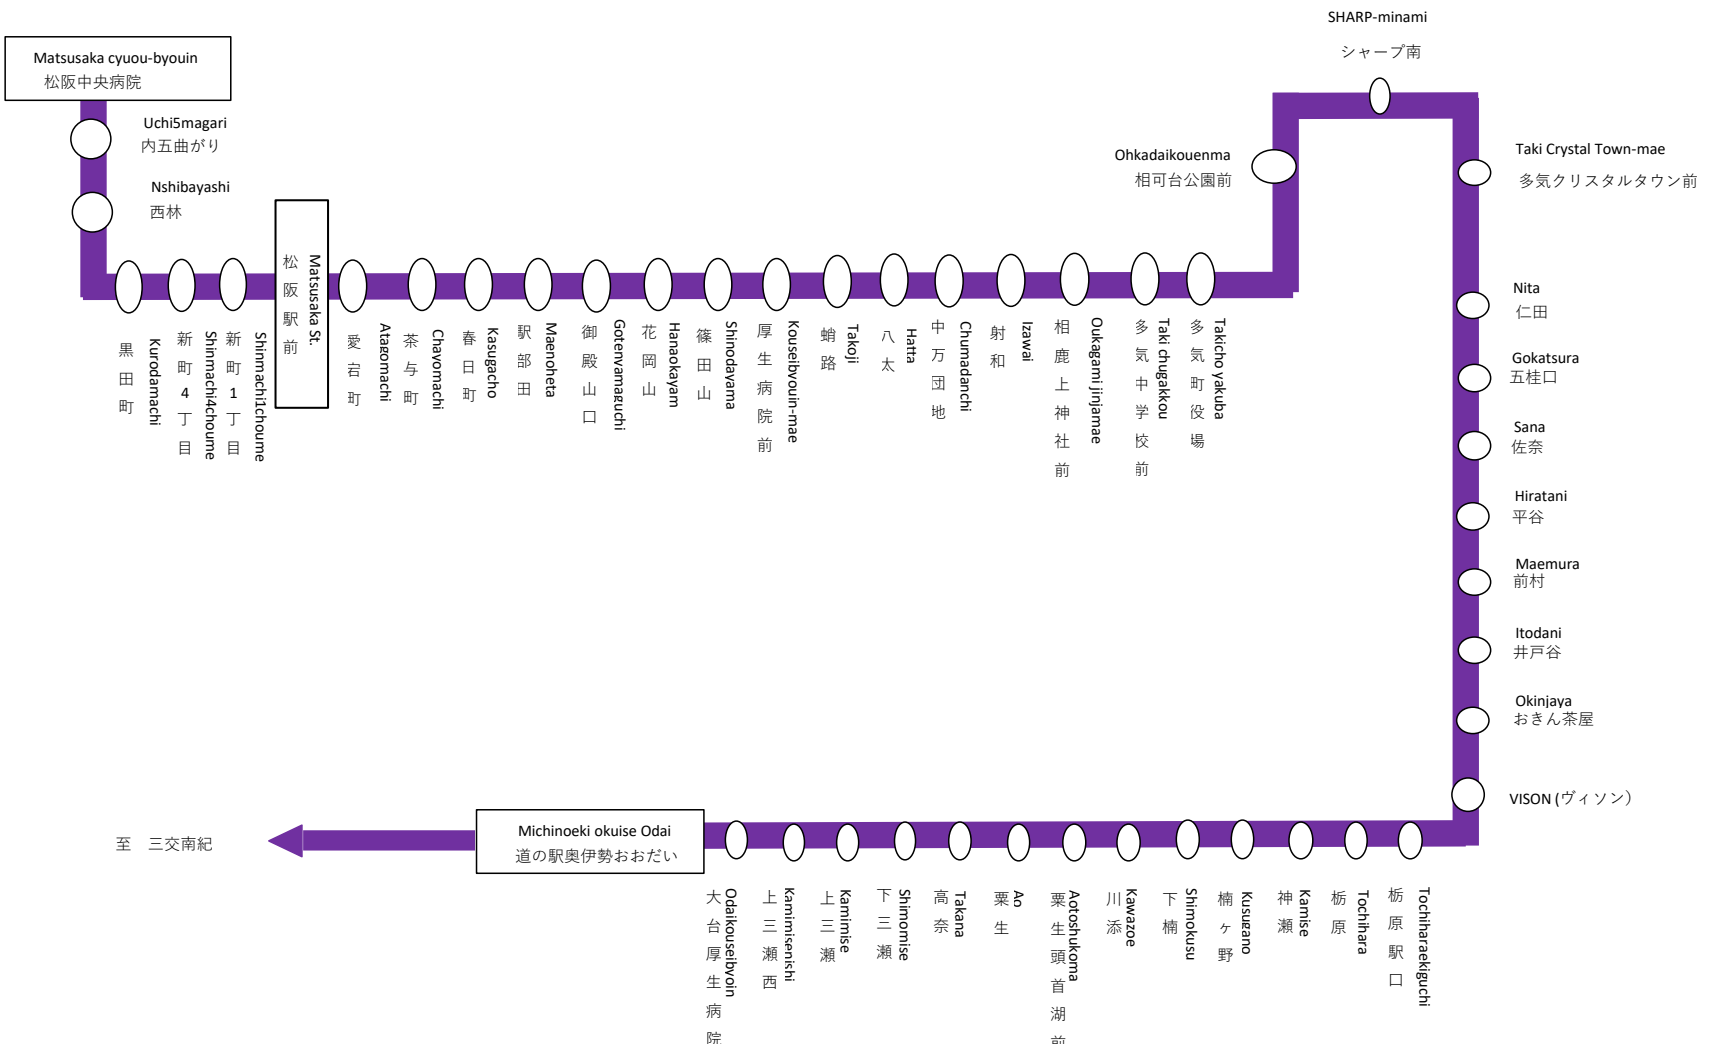

平日時刻表 (Weekdays)							
行先	時刻	11	12	13	14	15	16
【56】 多気クリスタルタウン前 VISON (ヴィゾン) 経由 熊野市 (三交南紀) 古: 熊野古道センター経由	古 51						06

新町四丁目 01のりば

8月13日~8月15日の間、および12月30日~1月4日の間は休日ダイヤで運行します。

土休日時刻表 (Weekends)							
行先	時刻	11	12	13	14	15	16
【56】 多気クリスタルタウン前 VISON (ヴィゾン) 経由 熊野市 (三交南紀) 古: 熊野古道センター経由	古 51					21	

新町四丁目 01のりば

8月13日~8月15日の間、および12月30日~1月4日の間は休日ダイヤで運行します。

松阪熊野線は、熊野花火大会開催日は尾鷲市(瀬木山)~松阪間のみ運行

バスの現在位置を確認できます

松阪地区
バスロケーションシステム

スマホから携帯から、
バスの接近情報を入手できます

※始発停留所では表示されません。
※コミュニティバスを除く

時刻・運賃は三重交通HPへ

平日時刻表 (Weekdays)				
行先	時刻	9	10	11
【56】 西林経由經由 松阪中央病院		47		57

8月13日～8月15日の間、および12月30日～1月4日の間は休日ダイヤで運行します。

土休日時刻表 (Weekends)				
行先	時刻	9	10	11
【56】 西林経由經由 松阪中央病院		47		21

8月13日～8月15日の間、および12月30日～1月4日の間は休日ダイヤで運行します。

バスの現在位置を確認できます

松阪地区
バスロケーションシステム

スマホから携帯から、
バスの接近情報を入手できます

スマホ

携帯用

※始発停留所では表示されません。

時刻・運賃は三重交通HPへ [三重交通](#)