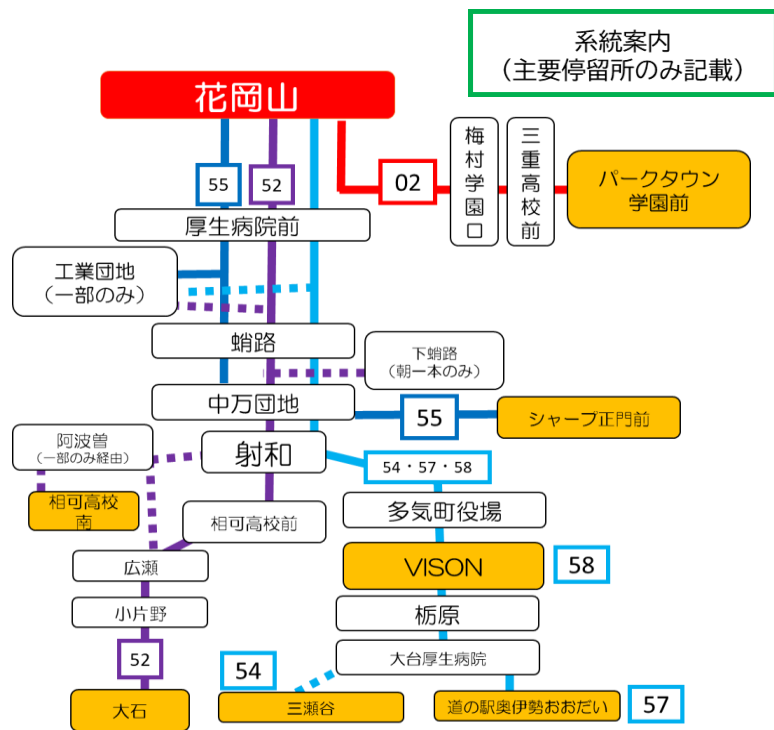

降車 お降りの際は
降車ボタンでお知らせください

～現金でお支払いの場合～
前方の運賃表示器が示します金額を
運賃箱に入れてください
おつりは出ませんから、運賃箱で両替願います

～カードでお支払いの場合～
カードを運賃箱にタッチしてください
(複数人の支払いの場合は乗務員にお知らせください)

お忘れ物・その他に関するお問い合わせ

三重交通 松阪営業所 TEL: 0598-51-5240

三重交通バスロケーションシステム
バスの現在地がすぐわかる！

ここから確認 →

時刻・運賃は三重交通HPへ

花岡山
松阪駅向き

平日時刻表 (Weekdays)																	
行先	時刻	6	7	8	9	10	11	12	13	14	15	16	17	18	19	20	21
【02】 三重高校前経由 パークタウン学園前			01	05	10	25	25	10	10	10	05	10	10	00	05	20	05
			20	40					45		25	45	30	30	40		47
			51														
【52】 射和・相可高校前経由 大石		57				飯 09	飯 39	エ 29	44	阿 44	飯 41	ス 39	飯 26	ス 39	飯 44		
【52】 阿波曽経由 相可高校南			エ下 C学 C学	29													
				44													
				51													
【58】 射和 多気クリスタルタウン前経由 VISON (ヴィゾン)					39			54			54			14			
				エ 14		34			29	54			三瀬谷 14				
【54】 射和・多気クリスタルタウン前 VISON経由																	
【57】 道の駅奥伊勢おおだい																	
【55】 (射和には止まりません) シャープ正門前			エ 49														
土休日時刻表 (Weekends)																	
行先	時刻	6	7	8	9	10	11	12	13	14	15	16	17	18	19	20	21
【02】 三重高校前経由 パークタウン学園前			25	09		00	00	13	10	15		10	40	40	50	55	
				55													
【52】 射和・相可高校前経由 大石			51		飯 09		飯 19	29		29	29		04	ス 29	飯 39		
【58】 射和 多気クリスタルタウン前経由 VISON (ヴィゾン)					39			54			54			14			
【54】 射和・多気クリスタルタウン前 VISON経由				14		34			29	54			三瀬谷 14				
【57】 道の駅奥伊勢おおだい																	
【55】 (射和には止まりません) シャープ正門前			エ 49														
三瀬谷：5 4 系統 三瀬谷行き。道の駅奥伊勢おおだいには停車しません。 飯：大石で11系統 道の駅飯高駅行きに連絡 エ：工業団地経由 ス：大石で12系統 スメール行きに連絡 学：射和には停車しません 下：下蛸路に停車します 阿：阿波曽経由です。相可一区～三疋田には停車しません。																	
C:相可高校休校日運休。2026年度は、4/1～4/7・7/18～8/30・10/1・12/25～1/7・3/17・3/20～3/31の間は運休。																	

花岡山 02のりば

8月13日～8月15日の間、および12月30日～1月4日の間は休日ダイヤで運行します。

お忘れ物・その他に関するお問い合わせ
三重交通 松阪営業所 TEL: 0598-51-5240

バスをお待ちの際のお願い
発車時間が近づきましたら、ポール近くでお待ちください。
急停車による危険防止にご協力ください。

三重交通
バスロケーションシステム
バスの現在地が
すぐわかる！
ここから確認 →