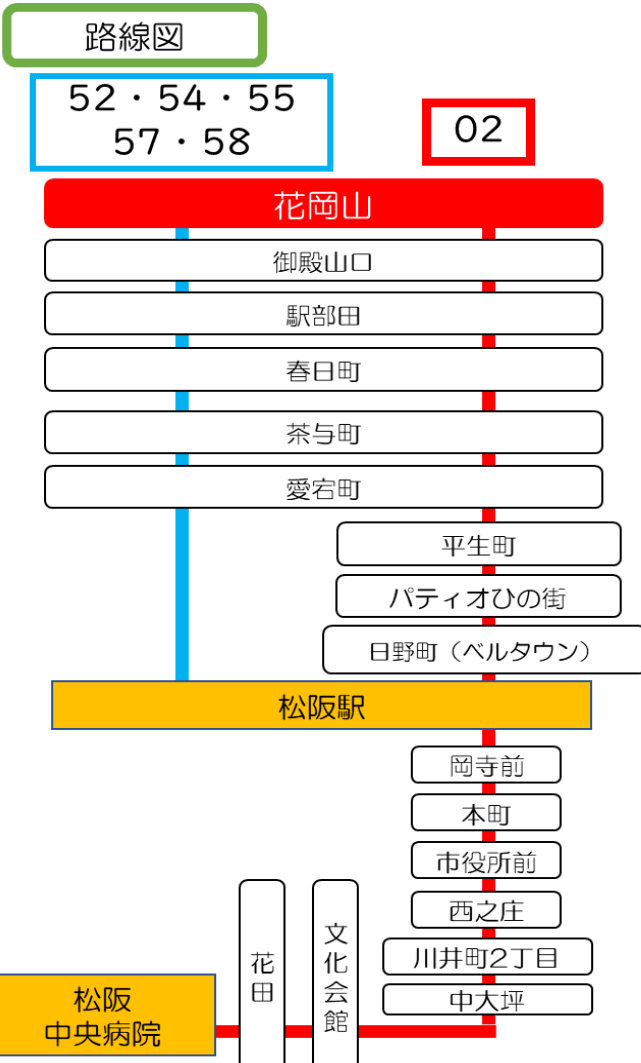

平日時刻表 (Weekdays)																
行先 \ 時刻	6	7	8	9	10	11	12	13	14	15	16	17	18	19	20	21
【52】	58	31	15	33	57	34	03	03	34	37	02	03	22	03	03	
【54】 松阪駅前			52				57		37		09	14		39		
【55】												49				
【57】																
【58】																
【02】 パティオひの街経由 松阪駅前		29	39							59	54	19	04	04	22	07
【02】 パティオひの街・松阪駅前経由 松阪中央病院	32	49		24	24	09	39	09	24	09	19					
	58					54		54		39	39					

土休日時刻表 (Weekends)																
行先 \ 時刻	6	7	8	9	10	11	12	13	14	15	16	17	18	19	20	21
【52】		31	03	18	32	34	43		34	53	02	14	43	39		
【54】 松阪駅前			52		43		57		43			18				
【55】												49				
【57】																
【58】																
【02】 パティオひの街経由 松阪駅前	37						34			24	59		09	09	17	
【02】 パティオひの街・松阪駅前経由 松阪中央病院		54	54	54		24		24			19					

花岡山 01のりば

8月13日～8月15日の間、および12月30日～1月4日の間は休日ダイヤで運行します。

～ ご乗車方法 (後ろ乗り 後払い方式) ～

乗車
ICカードの方は読み取り機にタッチ 現金の方は整理券をお取りください

降車 お降りの際は押しボタンでお知らせください
～現金でお支払いの場合～
前方の運賃表示器が示します金額を、運賃箱に入れてください
おつりはできませんので、運賃箱で両替をしてください
～ICカードでお支払いの場合～
ICカードを運賃箱にタッチしてください
(複数人でお支払いの場合は乗務員にお申し出下さい)