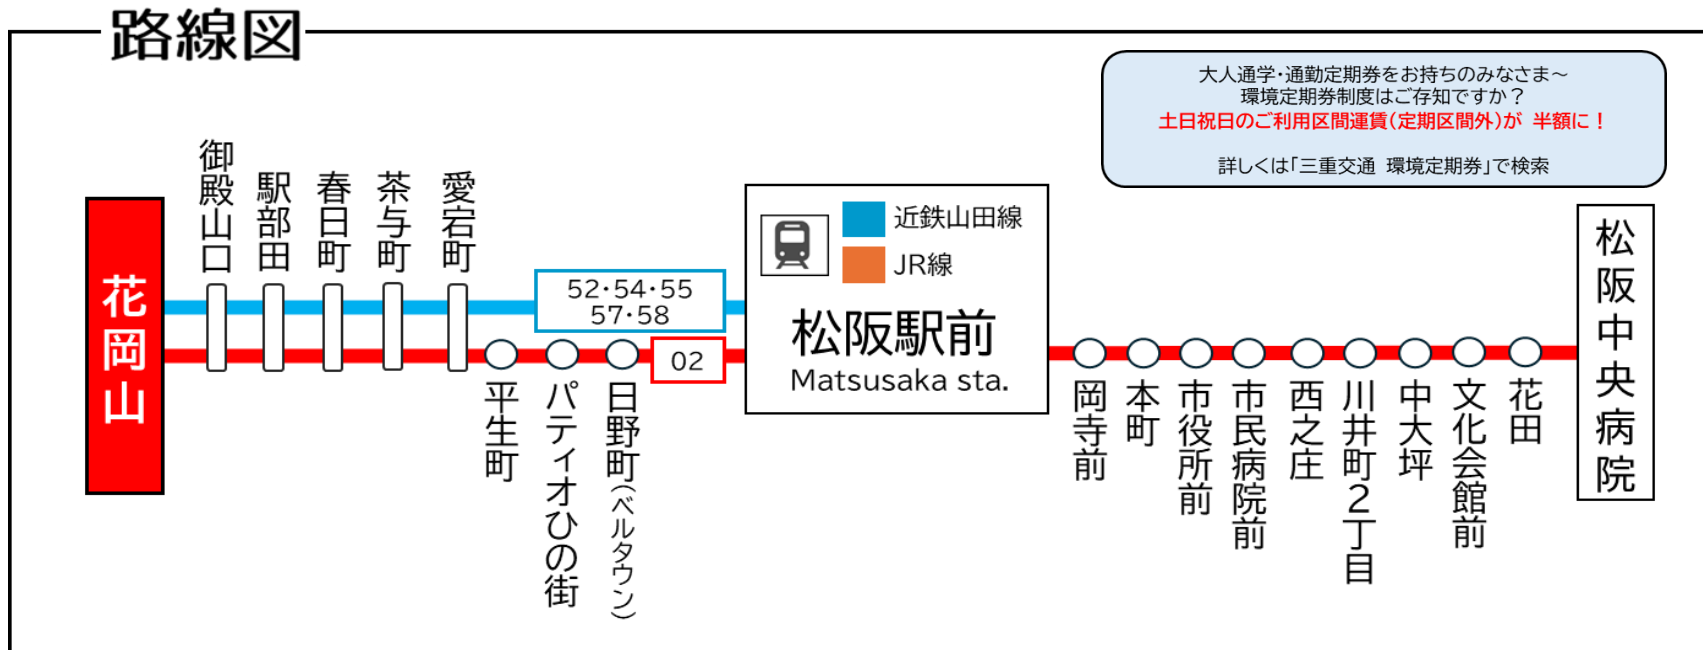

平日時刻表 (Weekdays)																	
行先	時刻	6	7	8	9	10	11	12	13	14	15	16	17	18	19	20	21
【52】 【57】		58	31	15	33	57	34	03	03	34	37	02	01	22	03	03	
【54】 【58】 松阪駅前				52				57		42		09	14		39		
【55】													49				
【02】 パティオひの街経由 松阪駅前			29	39							59	54	19	04	04	22	07
【02】 パティオひの街・松阪駅前経由 松阪中央病院		32	49		24	24	09	39	09	24	09	19					
		58					54		54		39	39					

土休日時刻表 (Weekends)																	
行先	時刻	6	7	8	9	10	11	12	13	14	15	16	17	18	19	20	21
【52】 【57】			31	03	18	32	34	43		34	53	02	03	43	39		
【54】 【58】 松阪駅前				52		43				43			14				
【55】													49				
【02】 パティオひの街経由 松阪駅前		37						36			24	59		09	09	17	
【02】 パティオひの街・松阪駅前経由 松阪中央病院			54	59	54		04		09			19					

花岡山 01のりば

8月13日～8月15日の間、および12月30日～1月4日の間は休日ダイヤで運行します。

ごあんない

ご乗車方法

降車

乗車

乗車 発車時間が近づきましたら
バス停のポール近くでお待ちください

カードは読み取り機にタッチ
現金でお支払いの場合は整理券
をお取りください

花岡山 02のりば

8月13日～8月15日の間、および12月30日～1月4日の間は休日ダイヤで運行します。

お忘れ物・その他に関するお問い合わせ
三重交通 松阪営業所 TEL: 0598-51-5240

バスをお待ちの際のお願い
発車時間が近づきましたら、ポール近くでお待ちください。
急停車による危険防止にご協力ください。

三重交通
バスロケーションシステム
バスの現在地が
すぐわかる！
ここから確認 →