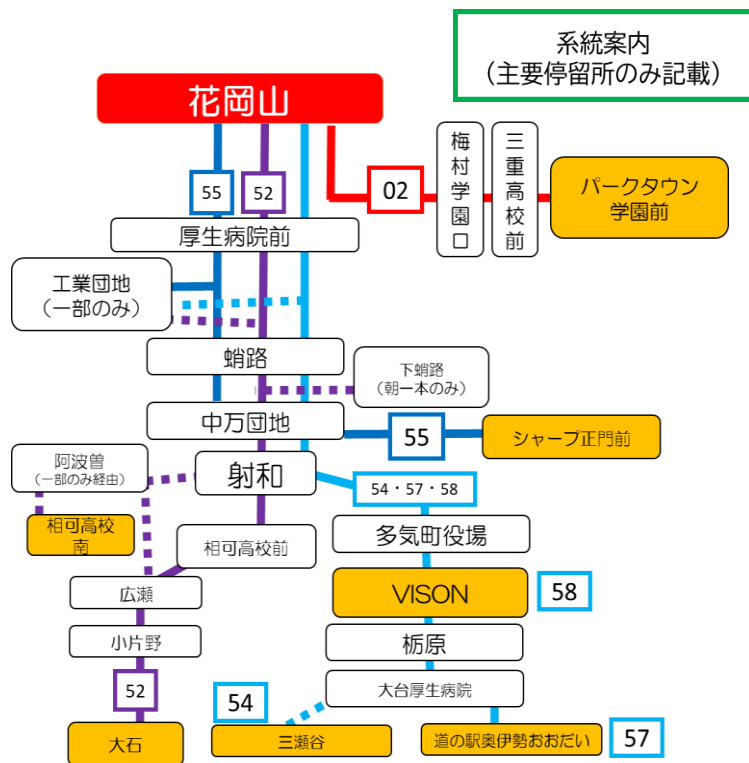

平日時刻表 (Weekdays)																	
行先	時刻	6	7	8	9	10	11	12	13	14	15	16	17	18	19	20	21
【02】 三重高校前経由 パークタウン学園前			01	05	10	25	25	10	10	10	05	10	10	00	05	20	05
			19	40					45		25	45	30	30	40		47
【52】 射和・相可高校前経由 大石		57				飯 09	飯 39	エ 29	44	阿 44	飯 41	ス 39	飯 26	ス 39	飯 44		
【52】 阿波曾経由 相可高校南			下 工 C 学 C 学	29													
				44													
【58】 射和 多気クリスタルタウン前経由 VISON (ヴィソン)					39			54			54			14			
【54】 射和・多気クリスタルタウン前 VISON経由			エ 14		34			29	54			三 瀬 谷	14				
【57】 道の駅奥伊勢おおだい																	
【55】 (射和には止まりません) シャープ正門前		エ 49															

土休日時刻表 (Weekends)																	
行先	時刻	6	7	8	9	10	11	12	13	14	15	16	17	18	19	20	21
【02】 三重高校前経由 パークタウン学園前			25	09		00	00	13	10	15		10	40	40	50	55	
				55													
【52】 射和・相可高校前経由 大石			51		飯 09		飯 19	29		29	29		04	ス 29	飯 39		
【58】 射和 多気クリスタルタウン前経由 VISON (ヴィソン)					39			54			54			14			
【54】 射和・多気クリスタルタウン前 VISON経由				14		34		29	54			三 瀬 谷	14				
【57】 道の駅奥伊勢おおだい																	
【55】 (射和には止まりません) シャープ正門前		エ 49															

三瀬谷：54系統 三瀬谷行き。道の駅奥伊勢おおだいには停車しません。
 飯：大石で11系統 道の駅飯高駅行きに連絡
 ス：大石で12系統 スメール行きに連絡
 下：下蛸路に停車します
 工：工業団地経由
 学：射和には停車しません
 阿：阿波曾経由です。相可一区～三疋田には停車しません。

C:相可高校休校日運休。2026年度は、4/1～4/7・7/18～8/30・10/1・12/25～1/7・3/17・3/20～3/31の間は運休。

花岡山 02のりば

8月13日～8月15日の間、および12月30日～1月4日の間は休日ダイヤで運行します。

お忘れ物・その他に関するお問い合わせ
 三重交通 松阪営業所 TEL: 0598-51-5240

バスをお待ちの際のお願い
 発車時間が近づきましたら、ポール近くでお待ちください。
 急停車による危険防止にご協力ください。

三重交通
 バスロケーションシステム
 バスの現在地が
 すぐわかる！
 ここから確認 →