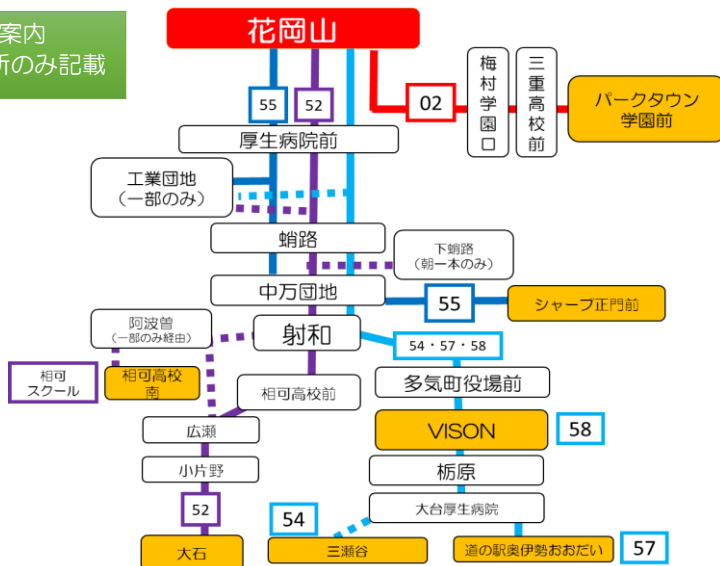

花岡山 01のりば

8月13日～8月15日の間、および12月30日～1月4日の間は休日ダイヤで運行します。

～ ご乗車方法 (後ろ乗り 後払い方式) ～

乗車
ICカードの方は読み取り機にタッチ 現金の方は整理券をお取りください

降車 お降りの際は押しボタンでお知らせください
～現金でお支払いの場合～
前方の運賃表示器が示します金額を、運賃箱に入れてください
おつりはできませんので、運賃箱で両替をしてください
～ICカードでお支払いの場合～
ICカードを運賃箱にタッチしてください
(複数人でお支払いの場合は乗務員にお申し出下さい)

三重交通バスロケーションシステム
バスの現在地がすぐわかる！

ここから確認 →

時刻・運賃は三重交通HPへ

三重交通 検索

花岡山
松阪駅向き

平日時刻表 (Weekdays)																	
行先	時刻	6	7	8	9	10	11	12	13	14	15	16	17	18	19	20	21
【02】 三重高校前経由 パークタウン学園前			01	05	10	25	25	25	10	10	05	10	10	00	05	20	05
			20	40					45		25	45	30	30	40		47
			51														
【52】 射和経由 大石	相 57					飯相 09	飯相 39	スお 29	飯相 44	阿 44	飯相 41	ス相 39	飯相 26	ス相 39	飯相 44		
【52】 阿波曽経由 相可高校南		工 29															
【58】 射和 多気クリスタルタウン前経由 VISON (ヴィゾン)					39			54			54			14			
【57】 射和・多気クリスタルタウン前 VISON (ヴィゾン) 経由 道の駅奥伊勢おおだい			エ 14			34			29	54							
【54】 射和・多気クリスタルタウン前 VISON (ヴィゾン) 経由 三瀬谷													14				
【55】 (射和には止まりません) シャープ正門前		エ 49															
相:相可高校経由 阿:阿波曽経由 工:工業団地経由		蛸:下蛸路経由 お:工業団地 相可高校経由					飯:大石で道の駅飯高駅行きに連絡 ス:大石でスモール行きに連絡 ●:学校休校期間中運休 射和には止まりません										

土休日時刻表 (Weekends)																	
行先	時刻	6	7	8	9	10	11	12	13	14	15	16	17	18	19	20	21
【02】 三重高校前経由 パークタウン学園前			25	09		00	00	25	25	40		10	40	40	50	55	
				55													
【52】 射和経由 大石	相 51				飯相 09		飯相 19	ス相 29		相 29	相 39		飯相 04	ス相 29	飯相 39		
【58】 射和 多気クリスタルタウン前経由 VISON (ヴィゾン)					39			54			54			14			
【57】 射和・多気クリスタルタウン前 VISON (ヴィゾン) 経由 道の駅奥伊勢おおだい				14		34			29	54							
【54】 射和・多気クリスタルタウン前 VISON (ヴィゾン) 経由 三瀬谷													14				
【55】 (射和には止まりません) シャープ正門前		エ 49															
相:相可高校経由 工:工業団地経由		飯:大石で道の駅飯高駅行きに連絡					ス:大石でスモール行きに連絡										

花岡山 02のりば

8月13日～8月15日の間、および12月30日～1月4日の間は休日ダイヤで運行します。

系統案内
主要停留所のみ記載

三重交通
バスロケーションシステム
バスの現在地が
すぐわかる!
ここから確認 →

時刻・運賃は三重交通HPへ

三重交通 検索