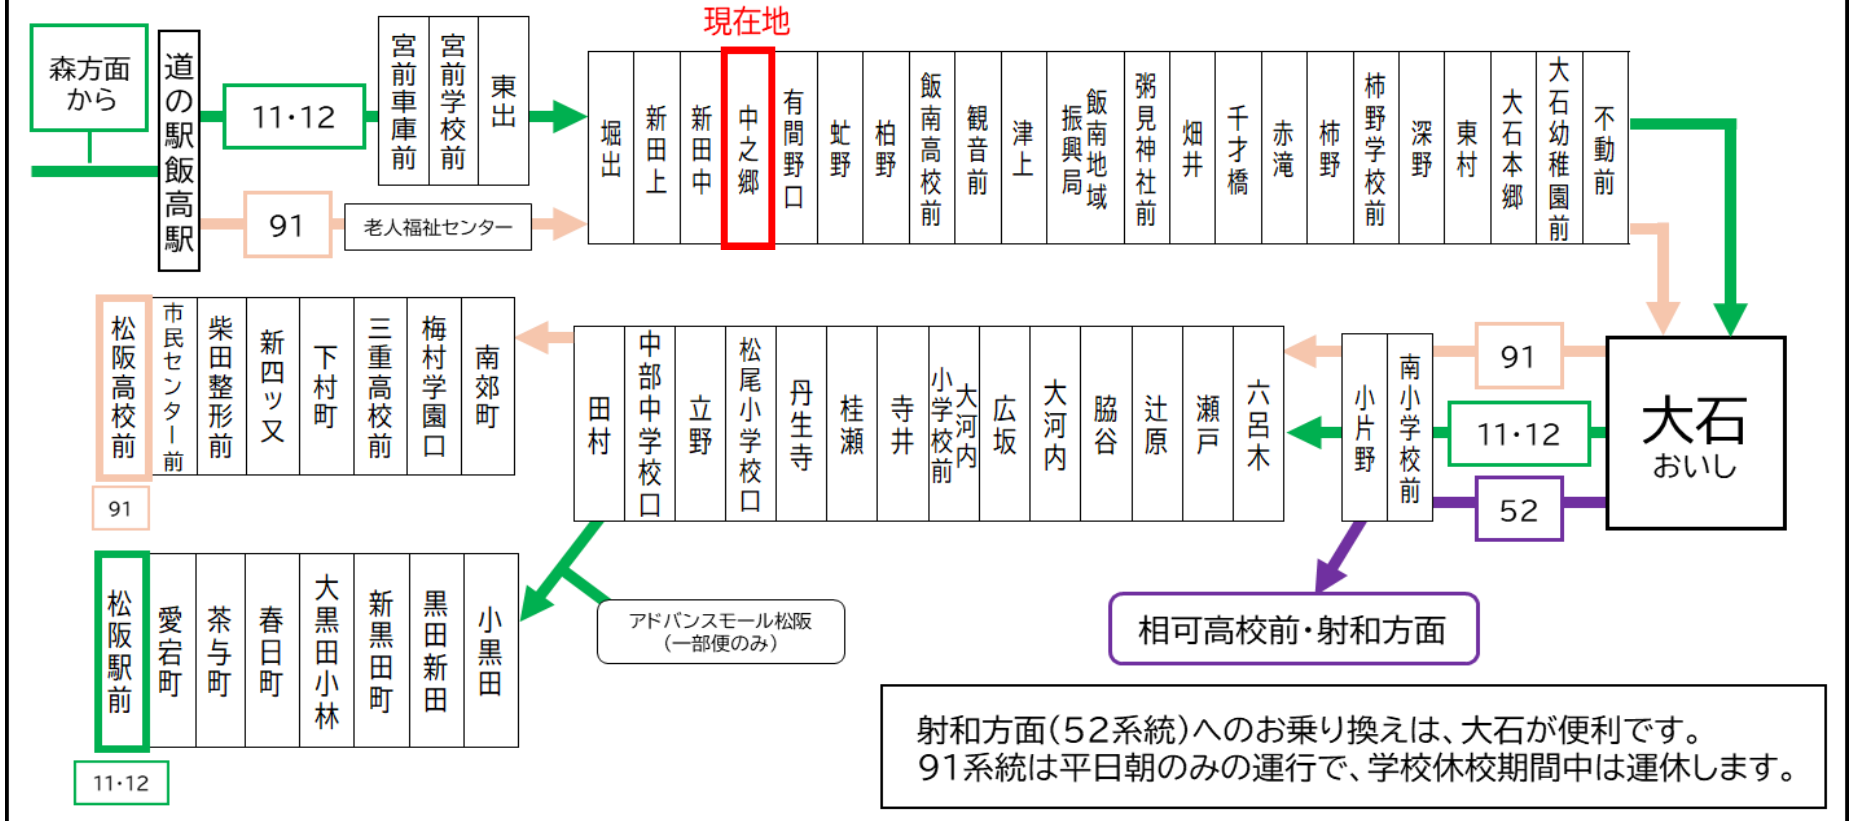

行先	時刻	6	7	8	9	10	11	12	13	14	15	16	17	18
【11】 辻原経由		24	相 02	相 11	相ア 34		相ア 34		相ア 34		相 44		04	
【12】 松阪駅前														

射:大石で52系統 相可高校前経由射和行きと連絡
相:大石で52系統 相可高校前経由松阪駅前行きと連絡

ア:アドバンスモール経由

D:学校休校期間運休。2026年度は、4/1~4/5・7/18~8/24・12/24~1/7・3/26~3/31の間は運休。

中之郷(松阪) 01のりば

8月13日~8月15日の間、および12月30日~1月4日の間は休日ダイヤで運行します。

路線図

~発車時刻が近づきましたら、バス停のポール近くでお待ちください~

バスの現在位置を確認できます

松阪地区
バスロケーションシステム

スマホから携帯から、
バスの接近情報を入手できます

※始発停留所では表示されません。
※コミュニティバスを除く

スマホ用

携帯用

時刻・運賃は三重交通HPへ

三重交通

検索

国道166号線雨量規制時の運行について

国道166号線において雨量規制による通行止めが行われた際は、**柿野~松阪駅・松阪高校前間の運行となります。**

お忘れ物・その他に関するお問い合わせ