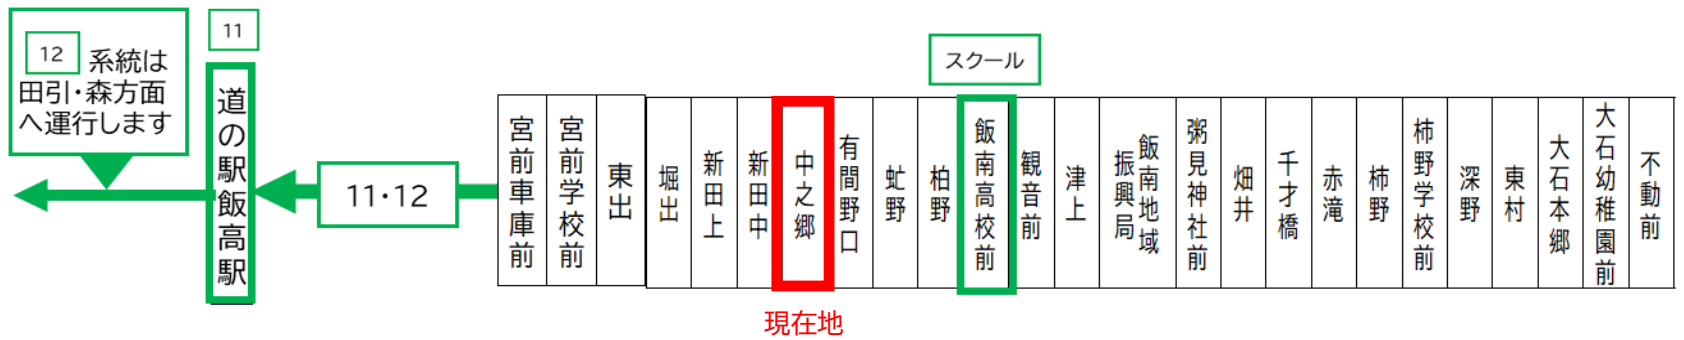

スマホ用

携帯用

時刻・運賃は三重交通HPへ

三重交通

検索

国道166号線雨量規制時の運行について

国道166号線において雨量規制による通行止めが行われた際は、**柿野~松阪駅・松阪高校前間の運行となります。**

お忘れ物・その他に関するお問い合わせ

三重交通 松阪営業所 TEL. 0598-51-5240

平日時刻表 (Weekdays)

行先 \ 時刻	8	9	10	11	12	13	14	15	16	17	18	19	20
【11】 道の駅飯高駅	16 48		08	11	46		16	06	01	00	30		43
【12】 道の駅飯高駅経由 スメール										50		50	

土休日時刻表 (Weekends)

行先 \ 時刻	8	9	10	11	12	13	14	15	16	17	18	19	20
【11】 道の駅飯高駅	14		26		21		51		06		30		43
【12】 道の駅飯高駅経由 スメール										20		45	

中之郷（松阪） 02のりば

8月13日～8月15日の間、および12月30日～1月4日の間は休日ダイヤで運行します。

路線図

ごあんない

バスの現在位置を確認できます

松阪地区
バスロケーションシステム

スマホから携帯から、
バスの接近情報を入手できます

※始発停留所では表示されません。
※コミュニティバスを除く

スマホ用 携帯用

時刻・運賃は三重交通HPへ 三重交通 検索

■ 国道166号線雨量規制時の運行について
国道166号線において雨量規制による通行止めが行われた際は、**柿野～松阪駅間の運行となります。**

■ バスをお待ちの際のお願い
発車時間が近づきましたら、**バス停のポール近く**でお待ちください。急停車による事故防止にご協力をお願いします。

■ お忘れ物・そのほかに関するお問い合わせ
三重交通 松阪営業所 TEL. 0598-51-5240