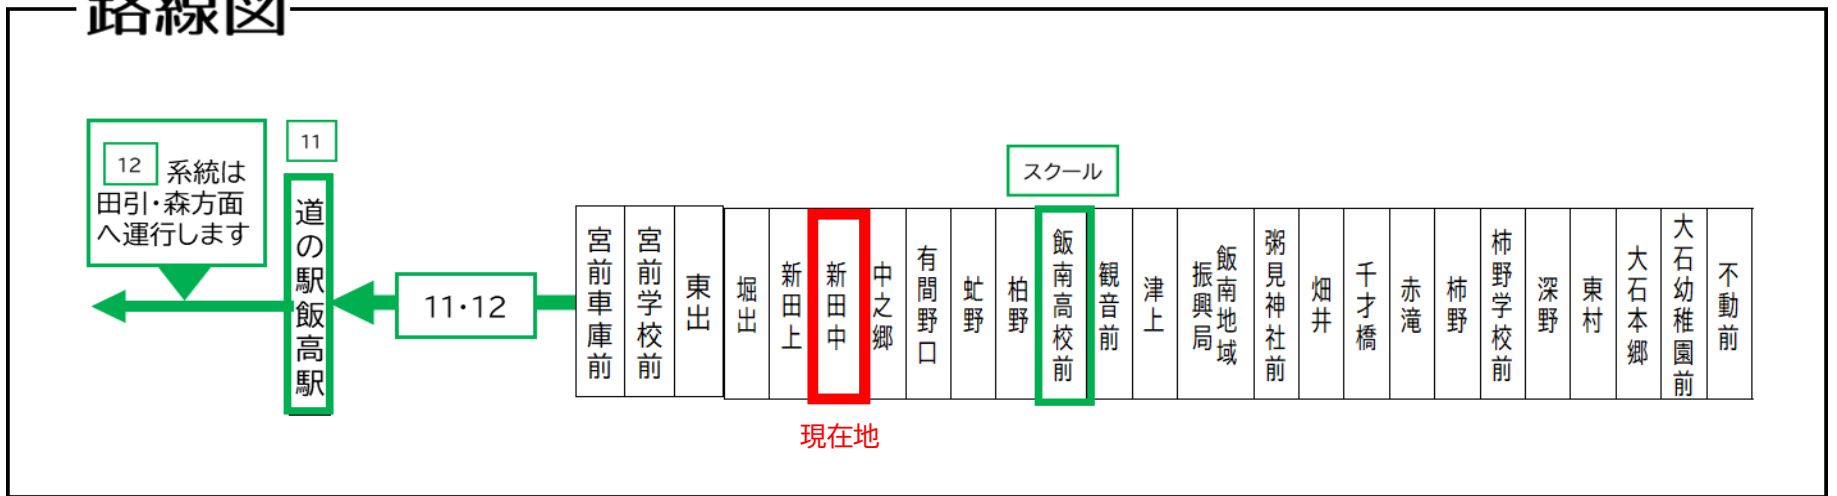

新田中 02のりば

8月13日～8月15日の間、および12月30日～1月4日の間は休日ダイヤで運行します。

路線図

ごあんない

バスの現在位置を確認できます

松阪地区
バスロケーションシステム

スマホから携帯から、
バスの接近情報を入手できます

※始発停留所では表示されません。
※コミュニティバスを除く