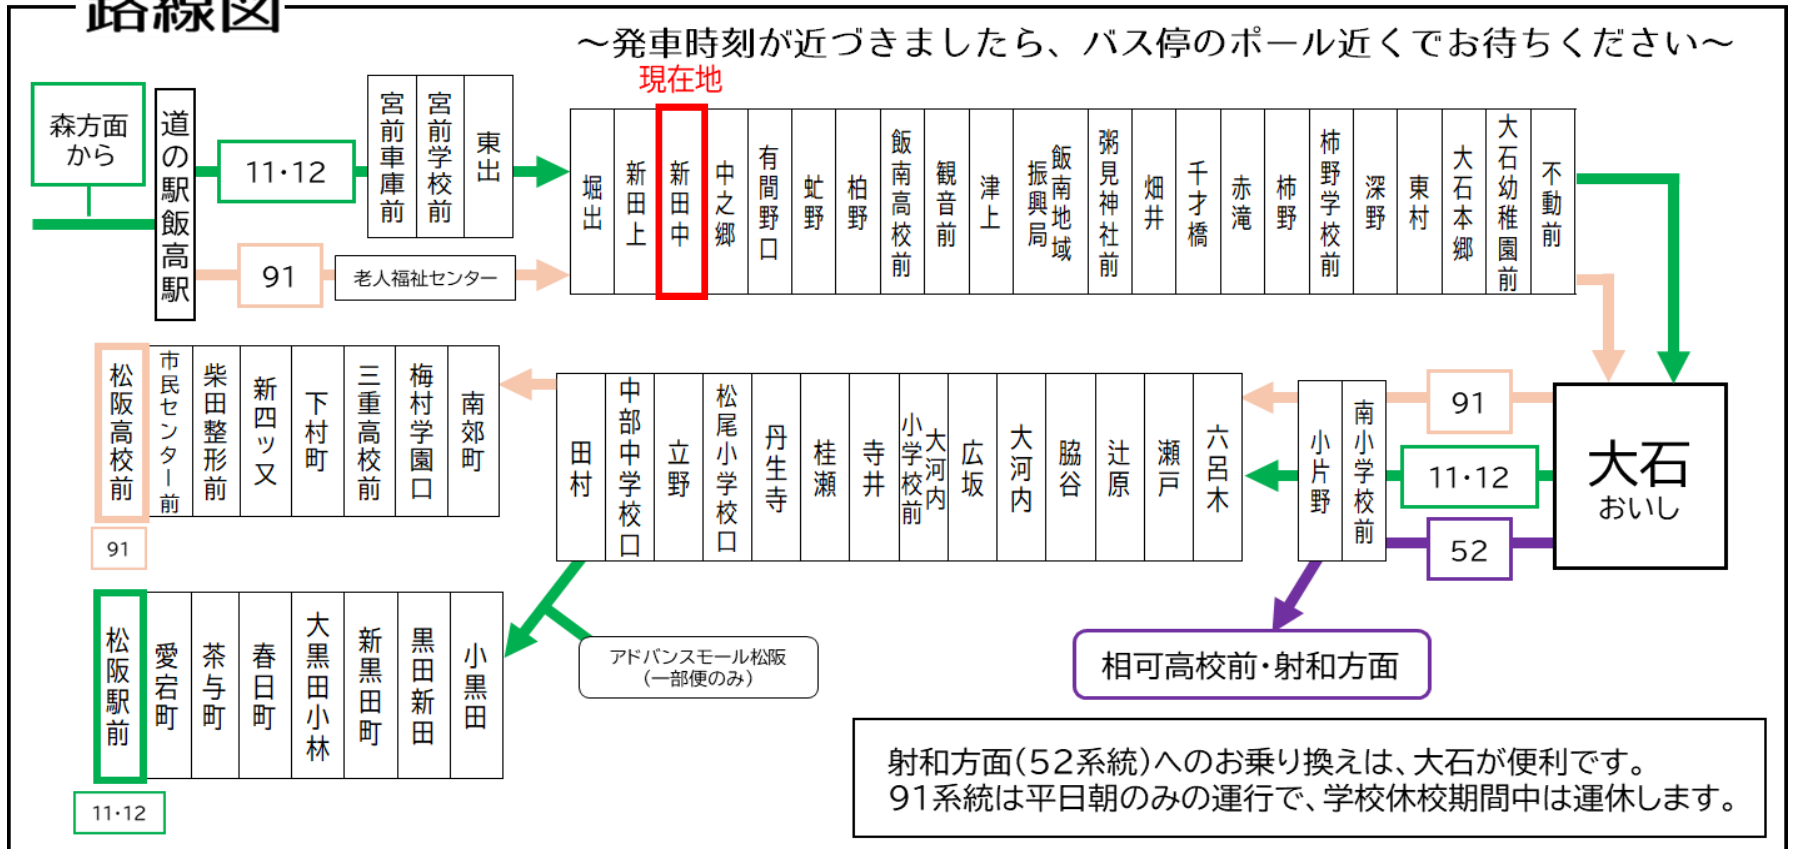

行先	時刻	6	7	8	9	10	11	12	13	14	15	16	17	18
【11】 辻原経由		24	相 02	相 11	相ア 34		相ア 34		相ア 34		相 44		04	
【12】 松阪駅前														

射:大石で52系統 相可高校前経由射和行きと連絡
相:大石で52系統 相可高校前経由松阪駅前行きと連絡

ア:アドバンスモール経由

D:学校休校期間運休。2026年度は、4/1~4/5・7/18~8/24・12/24~1/7・3/26~3/31の間は運休。

新田中 01のりば

8月13日~8月15日の間、および12月30日~1月4日の間は休日ダイヤで運行します。

路線図

バスの現在位置を確認できます

松阪地区
バスロケーションシステム

スマホから携帯から、
バスの接近情報を入手できます

※始発停留所では表示されません。
※コミュニティバスを除く

携帯用

時刻・運賃は三重交通HPへ

三重交通

検索

国道166号線雨量規制時の運行について

国道166号線において雨量規制による通行止めが行われた際は、**柿野~松阪駅・松阪高校前間の運行となります。**

お忘れ物・その他に関するお問い合わせ

三重交通 松阪営業所 TEL. 0598-51-5240

平日時刻表 (Weekdays)

新田中 02のりば

8月13日～8月15日の間、および12月30日～1月4日の間は休日ダイヤで運行します。

路線図

ごあんない

バスの現在位置を確認できます

松阪地区
バスロケーションシステム

スマホから携帯から、
バスの接近情報を入手できます

※始発停留所では表示されません。
※コミュニティバスを除く