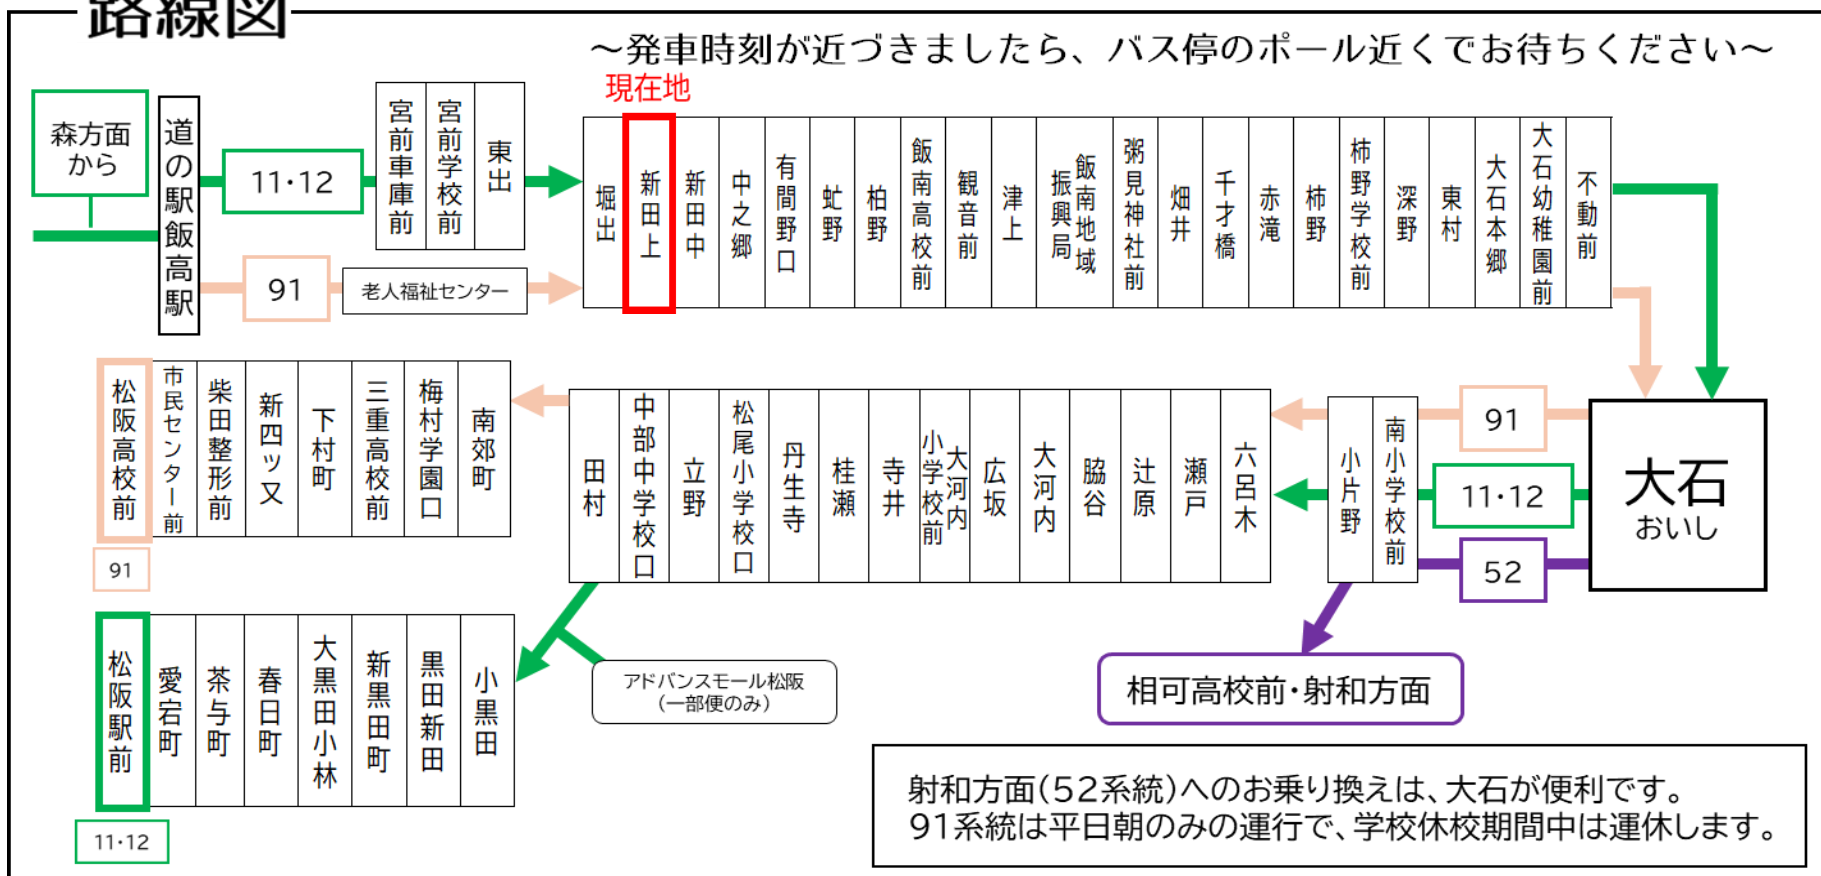

土休日時刻表 (Weekends)														
行先	時刻	6	7	8	9	10	11	12	13	14	15	16	17	18
【11】 辻原経由		24	相 02	相 11	相ア 34		相ア 34		相ア 34		相 44		04	
【12】 松阪駅前														

射:大石で52系統 相可高校前経由射和行きと連絡  
相:大石で52系統 相可高校前経由松阪駅前行きと連絡

D:学校休校期間運休。2026年度は、4/1~4/5・7/18~8/24・12/24~1/7・3/26~3/31の間は運休。

新田上 01のりば

8月13日~8月15日の間、および12月30日~1月4日の間は休日ダイヤで運行します。

## 路線図

**バスの現在位置を確認できます**

松阪地区  
バスロケーションシステム

スマホから携帯から、  
バスの接近情報を入手できます

※始発停留所では表示されません。  
※コミュニティバスを除く

スマホ用      携帯用

時刻・運賃は三重交通HPへ      三重交通      検索

**国道166号線雨量規制時の運行について**  
国道166号線において雨量規制による通行止めが行われた際は、**柿野~松阪駅・松阪高校前間の運行となります。**