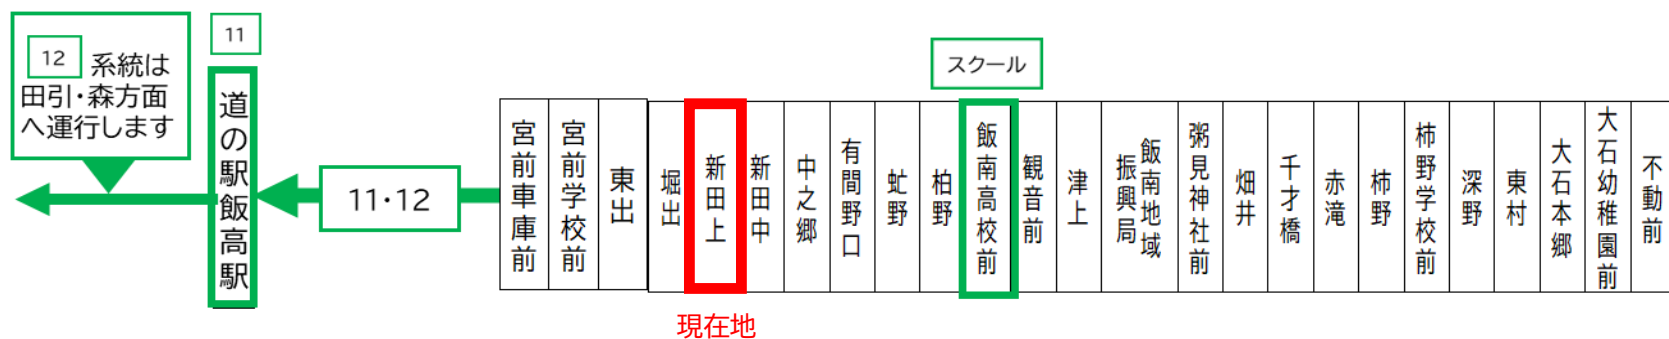

平日時刻表 (Weekdays)

行先	時刻	8	9	10	11	12	13	14	15	16	17	18	19	20
【11】 道の駅飯高駅		17 49		09 12	12 47		17	07 02	01 31					44
【12】 道の駅飯高駅経由 スメール											51		51	

土休日時刻表 (Weekends)

行先	時刻	8	9	10	11	12	13	14	15	16	17	18	19	20
【11】 道の駅飯高駅		15		27		22		52		07		31		44
【12】 道の駅飯高駅経由 スメール											21		46	

新田上 02のりば

8月13日～8月15日の間、および12月30日～1月4日の間は休日ダイヤで運行します。

路線図

ごあんない

バスの現在位置を確認できます

スマホ用

携帯用

時刻・運賃は三重交通HPへ

■ 国道166号線雨量規制時の運行について
国道166号線において雨量規制による通行止めが行われた際は、**柿野～松阪駅間の運行となります。**

■ バスをお待ちの際のお願い
発車時間が近づきましたら、**バス停のポール近く**でお待ちください。急停車による事故防止にご協力をお願いします。

■ お忘れ物・そのほかに関するお問い合わせ
三重交通 松阪営業所 TEL. 0598-51-5240