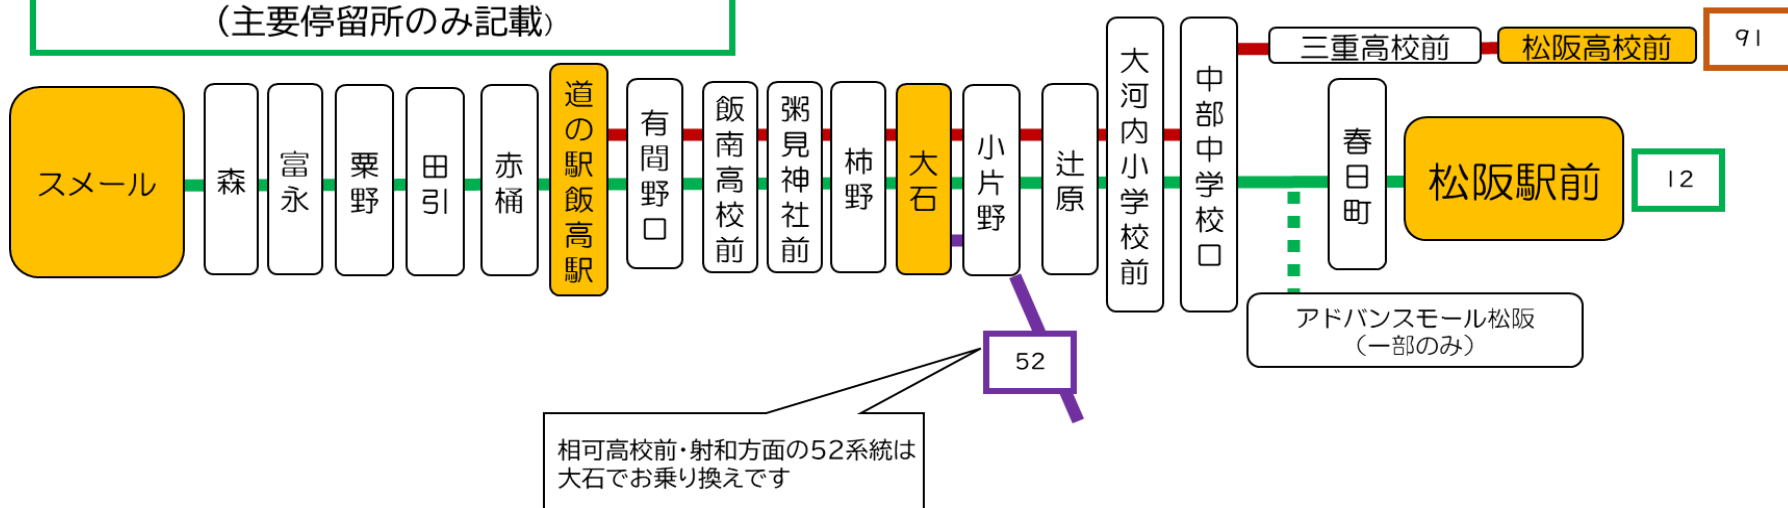

平日時刻表 (Weekdays)

行先	時刻	6	7
【12】 松阪駅前	射	00	03

国道166号線の雨量通行規制の場合は「松阪駅前～柿野」間の折り返し運行となる場合があります。

土休日時刻表 (Weekends)

行先	時刻	6	7
【12】 松阪駅前	相	20	相 29

注釈

相:大石で52系統 相可高校前経由松阪駅前行きと連絡
射:大石で52系統 相可高校前経由射和行きと連絡

スマール 01のりば

8月13日～8月15日の間、および12月30日～1月4日の間は休日ダイヤで運行します。

系統案内
(主要停留所のみ記載)

**松阪駅から 50.4km
ご乗車ありがとうございます**