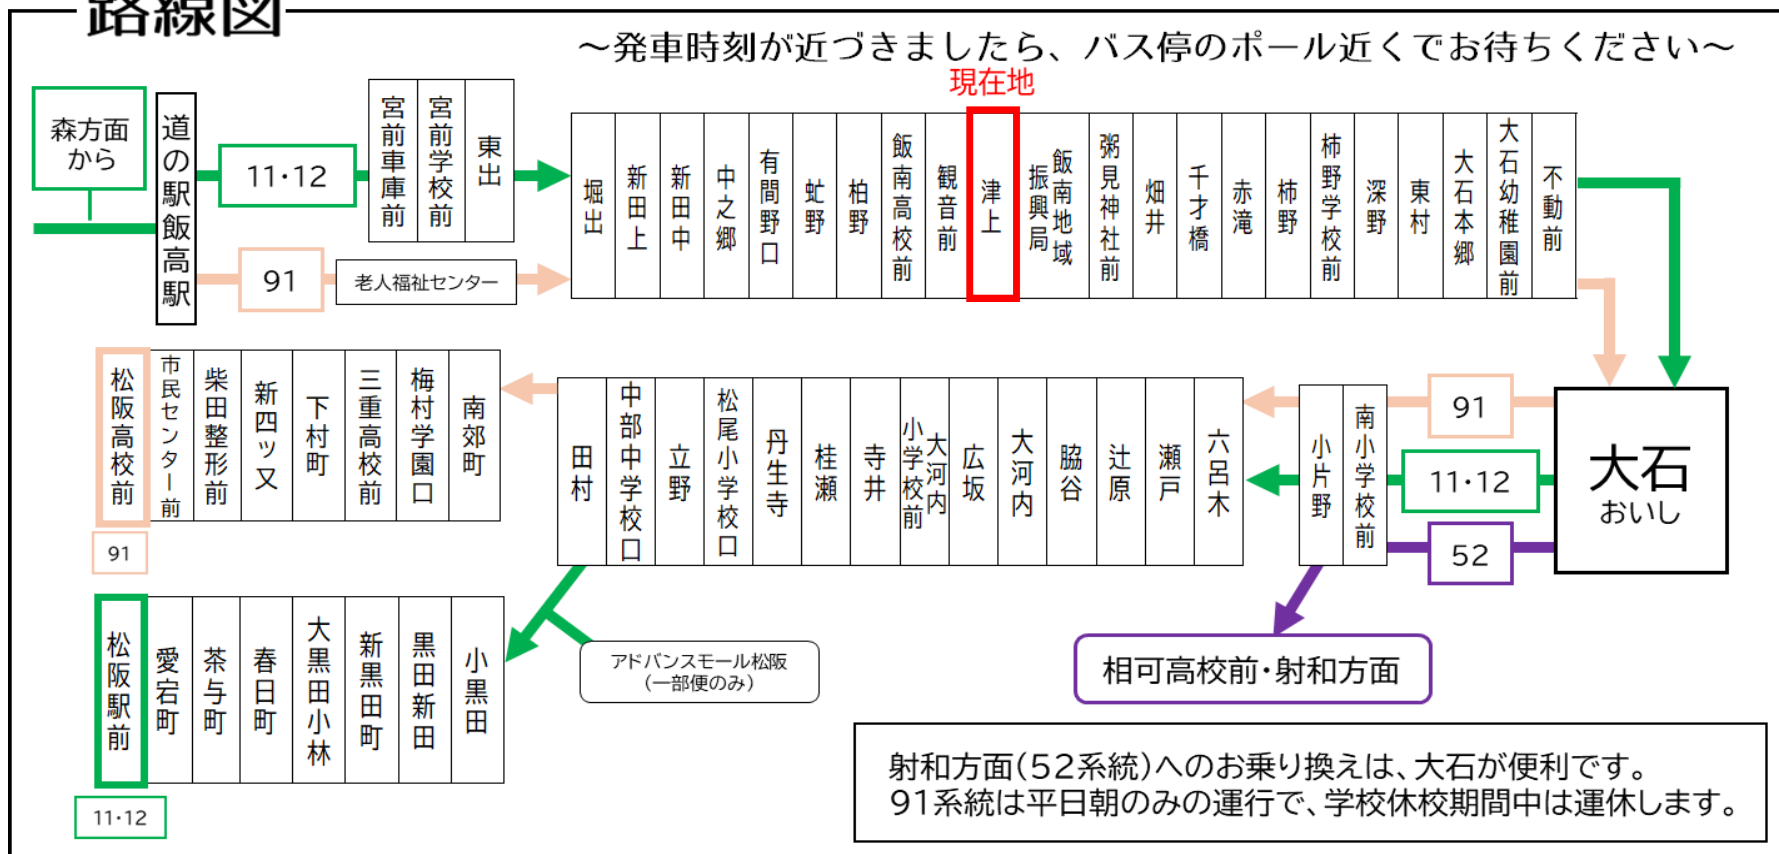

行先	時刻	6	7	8	9	10	11	12	13	14	15	16	17	18	19
【11】 辻原経由		30	相 08	相 17	相 ア 40		相 ア 40		相 ア 40		相 50		10		
【12】 松阪駅前															

射:大石で52系統 相可高校前経由射和行きと連絡
相:大石で52系統 相可高校前経由松阪駅前行きと連絡

ア:アドバンスモール経由

D:学校休校期間運休。2026年度は、4/1~4/5・7/18~8/24・12/24~1/7・3/26~3/31の間は運休。

津上 01のりば

8月13日~8月15日の間、および12月30日~1月4日の間は休日ダイヤで運行します。

路線図

バスの現在位置を確認できます

松阪地区
バスロケーションシステム

スマホから携帯から、
バスの接近情報を入手できます

※始発停留所では表示されません。
※コミュニティバスを除く

スマホ用 携帯用

時刻・運賃は三重交通HPへ

三重交通 検索

国道166号線雨量規制時の運行について
国道166号線において雨量規制による通行止めが行われた際は、**柿野~松阪駅・松阪高校前間の運行となります。**

お忘れ物・その他に関するお問い合わせ
三重交通 松阪営業所 TEL. 0598-51-5240

平日時刻表 (Weekdays)

行先 \ 時刻	7	8	9	10	11	12	13	14	15	16	17	18	19	20
【11】 道の駅飯高駅		09 43		03	06	41		11	01 56	55		25		38
【11】 飯南高校前	B 48	B 05												
【12】 道の駅飯高駅経由 スメール											45		45	