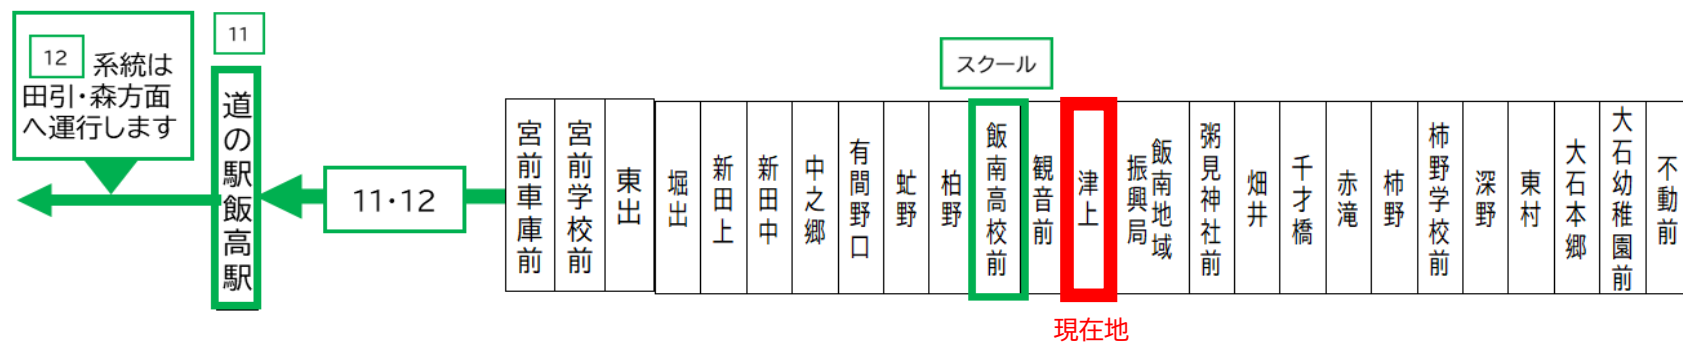

時刻・運賃は三重交通HPへ

三重交通 検索

国道166号線雨量規制時の運行について
国道166号線において雨量規制による通行止めが行われた際は、**柿野~松阪駅・松阪高校前間の運行となります。**

お忘れ物・その他に関するお問い合わせ
三重交通 松阪営業所 TEL. 0598-51-5240

平日時刻表 (Weekdays)

行先 \ 時刻	7	8	9	10	11	12	13	14	15	16	17	18	19	20
【11】 道の駅飯高駅		09 43		03	06	41		11	01 56	55		25		38
【11】 飯南高校前	B 48	B 05												
【12】 道の駅飯高駅経由 スメール											45		45	

土休日時刻表 (Weekends)

行先 \ 時刻	7	8	9	10	11	12	13	14	15	16	17	18	19	20
【11】 道の駅飯高駅		09		21		16		46		01		25		38
【12】 道の駅飯高駅経由 スメール											15		40	

B: 飯南高校休校日運休。2026年度は、4/1~4/7・7/18~8/30・12/24~1/7・3/20~3/31の間は運休。

津上 02のりば

8月13日~8月15日の間、および12月30日~1月4日の間は休日ダイヤで運行します。

路線図

ごあんない

バスの現在位置を確認できます

松阪地区
バスロケーションシステム

スマホから携帯から、
バスの接近情報を入手できます

※始発停留所では表示されません。
※コミュニティバスを除く

スマホ用 携帯用

時刻・運賃は三重交通HPへ

三重交通 検索

■ 国道166号線雨量規制時の運行について
国道166号線において雨量規制による通行止めが行われた際は、**柿野~松阪駅間の運行となります。**

■ バスをお待ちの際のお願い
発車時間が近づきましたら、**バス停のポール近く**でお待ちください。急停車による事故防止にご協力をお願いします。

■ お忘れ物・そのほかに関するお問い合わせ
三重交通 松阪営業所 TEL. 0598-51-5240