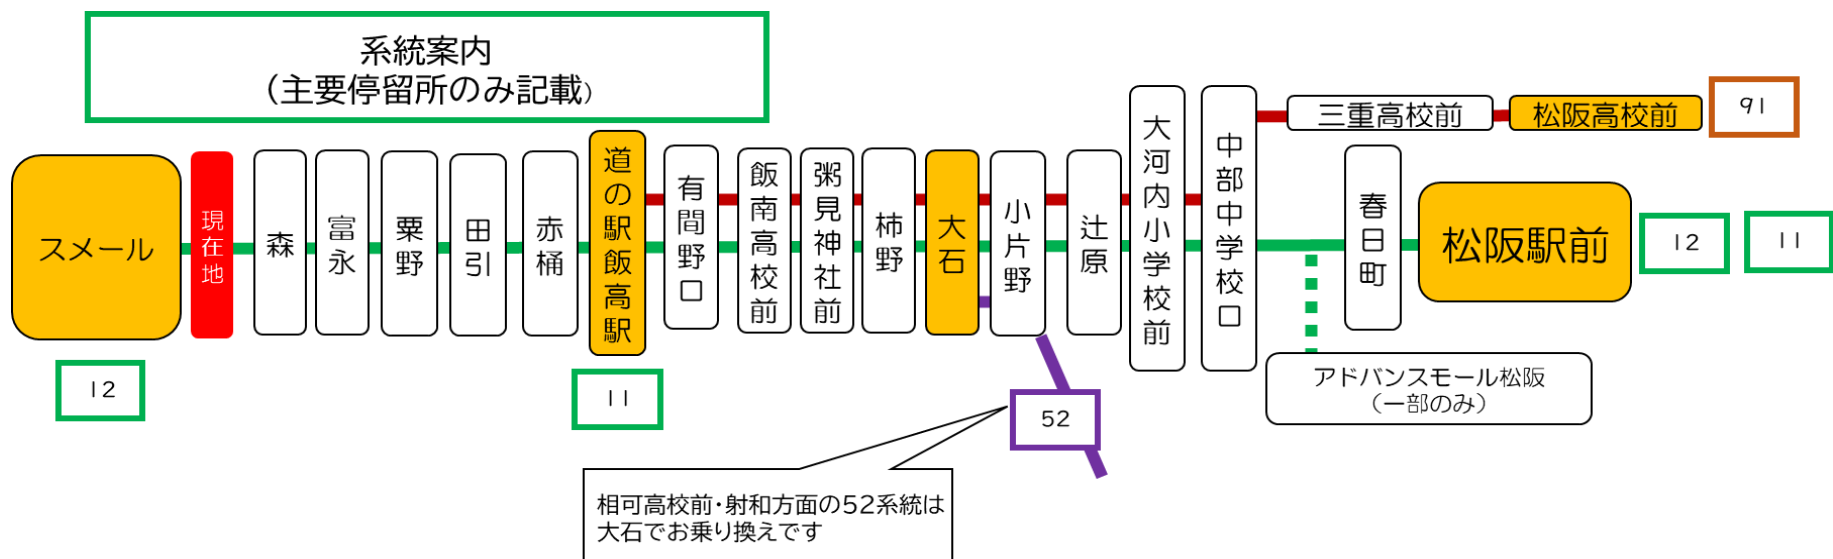

平日時刻表 (Weekdays)

行先	時刻	6	7	8	9	10	11	12	13	14	15	16	17	18	19	20
松阪駅前	射 01	04														
スメール														31		26

土休日時刻表 (Weekends)

行先	時刻	6	7	8	9	10	11	12	13	14	15	16	17	18	19	20
松阪駅前	相 21	相 30														
スメール														01		26

相:大石で52系統 相可高校前経由松阪駅前行きと連絡  
射:大石で52系統 相可高校前経由射和行きと連絡

名倉橋 01のりば

8月13日～8月15日の間、および12月30日～1月4日の間は休日ダイヤで運行します。

～ご案内～

森・スメール方面は反対側でお待ちください  
横断やバスをお待ちの際は、車にご注意ください

国道166号線の雨量通行規制の場合は  
「松阪駅前～柿野」間の折り返し運行  
となる場合があります。

バスの現在位置を確認できます

松阪地区  
バスロケーションシステム

スマホから携帯から、  
バスの接近情報を入手できます

※始発停留所では表示されません。  
※コミュニティバスを除く

スマホ 携帯用

時刻・運賃は三重交通HPへ 三重交通 検索