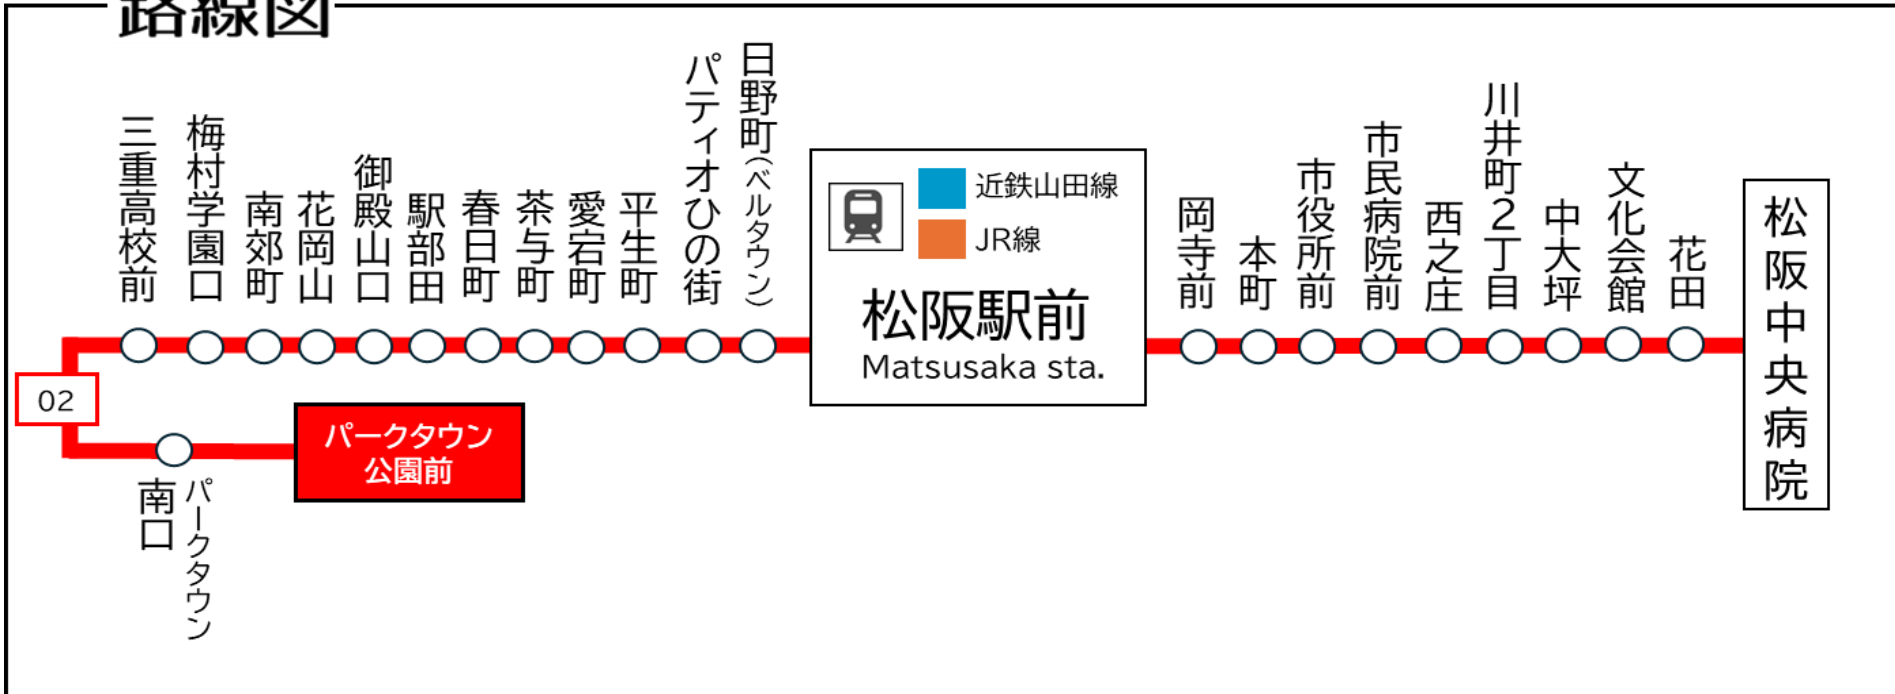

平日時刻表 (Weekdays)

行先	時刻	6	7	8	9	10	11	12	13	14	15	16	17	18	19	20	21
【02】 パティオひの街経由 松阪駅前			20	30							50	45	10	25	30	15	00
【02】 パティオひの街・松阪駅前経由 松阪中央病院		23	40		15	15	00	30	00	15	00	10					
		49					45	45		30	30						

土休日時刻表 (Weekends)

行先	時刻	6	7	8	9	10	11	12	13	14	15	16	17	18	19	20	21
【02】 パティオひの街経由 松阪駅前		28						27			15	50		00	00	10	
【02】 パティオひの街・松阪駅前経由 松阪中央病院			45	50	45	55			00			10					

パークタウン公園前 01のりば

8月13日～8月15日の間、および12月30日～1月4日の間は休日ダイヤで運行します。

路線図

ごあんない

ご乗車方法

乗車 発車時間が近づきましたら
バス停のポール近くでお待ちください

カードは読み取り機にタッチ
現金でお支払いの場合は整理券
をお取りください

降車 お降りの際は
降車ボタンでお知らせください

～現金でお支払いの場合～
前方の運賃表示器が示します金額を
運賃箱に入れてください
おつりは出ませんから、運賃箱で両替願います

～カードでお支払いの場合～
カードを運賃箱にタッチしてください
(複数人の支払いの場合は乗務員にお知らせください)

ご乗車方法

乗車 発車時間が近づきましたら
バス停のポール近くでお待ちください

カードは読み取り機にタッチ
現金でお支払いの場合は整理券
をお取りください

降車 お降りの際は
降車ボタンでお知らせください

～現金でお支払いの場合～
前方の運賃表示器が示します金額を
運賃箱に入れてください
おつりは出ませんから、運賃箱で両替願います

～カードでお支払いの場合～
カードを運賃箱にタッチしてください
(複数人の支払いの場合は乗務員にお知らせください)