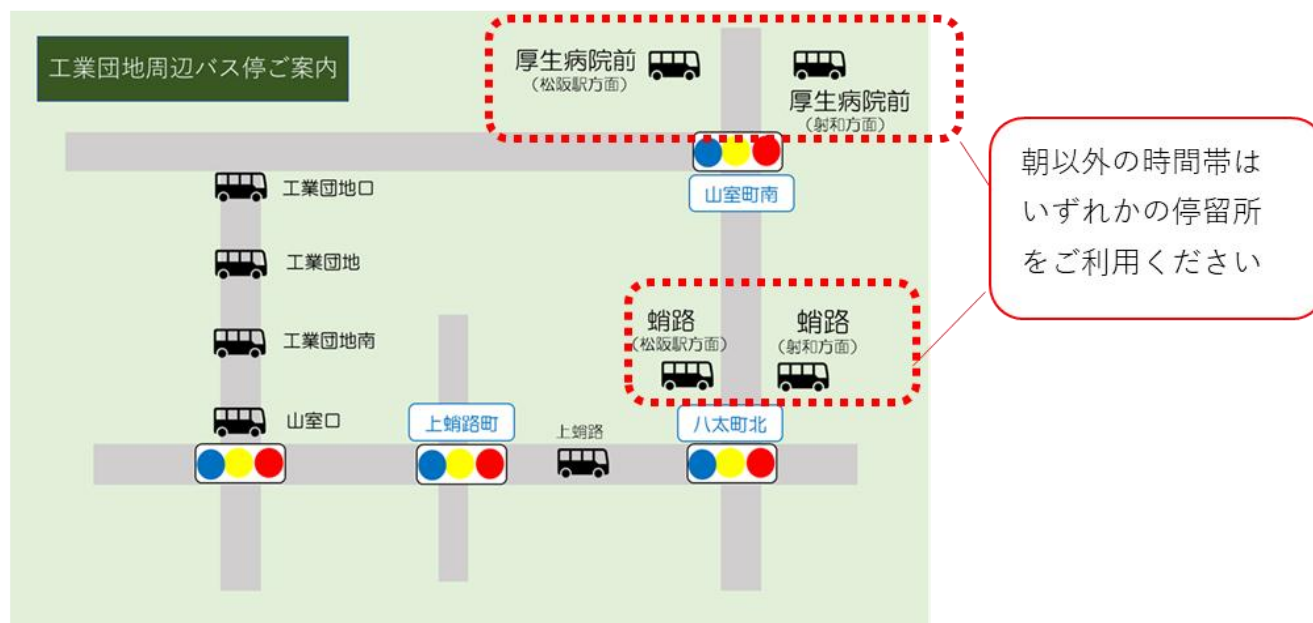

平日時刻表 (Weekdays)						
行先	時刻	14	15	16	17	18
【52】 松阪駅前		37	32	04		17

工業団地
01のりば

路線図

※上蛸路～工業団地口間は
平日夕方のみ経由いたします

52・54・55
57・58

バスの現在位置を確認できます

松阪地区
バスロケーションシステム

スマホから携帯から、
バスの接近情報を入手できます

※始発停留所では表示されません。
※コミュニティバスを除く

スマホ用 **携帯用**

時刻・運賃は三重交通HPへ

・土曜日、日曜、祝日、8/13～8/15
および12/30～1/4はこの停留所から
運行はありません。

・
8/13～8/15および12/30～1/4
は休日ダイヤで運行いたします。

平日時刻表 (Weekdays)							
行先	時刻	7	8	9	10	11	12
【52】 射和・相可高校前経由 大石							34
【52】 阿波曾・下蛸路経由 相可高校南	34						
【57】 射和・多気クリスタルタウン前 VISON経由 道の駅奥伊勢おおだい			21				
【55】 (射和には止まりません) シャープ正門前	56						
土休日時刻表 (Weekends)							
行先	時刻	7	8	9	10	11	12
【55】 (射和には止まりません) シャープ正門前	54						

工業団地（松阪） 02のりば

8/13~8/15・12/30~1/4は休日ダイヤで運行いたします。

平日・休日ダイヤともに朝以外の時間帯は、この停留所には停車いたしません。

バスに関するお問い合わせ(忘れ物・チャーターバス等)は

三重交通 松阪営業所

(0598)51-5240