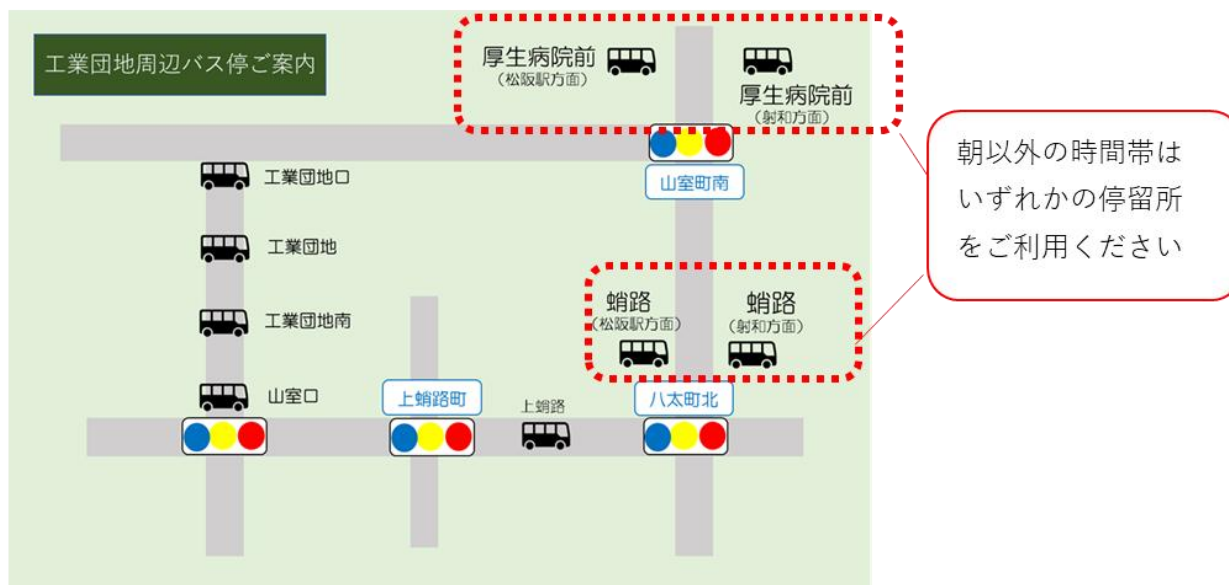

平日時刻表 (Weekdays)						
行先	時刻	14	15	16	17	18
【52】 松阪駅前		37	32	04		17

工業団地
01のりば

路線図

※上蛸路～工業団地口間は
平日夕方のみ経由いたします

52・54・55
57・58

バスの現在位置を確認できます

松阪地区
バスロケーションシステム

スマホから携帯から、
バスの接近情報を入手できます

※始発停留所では表示されません。
※コミュニティバスを除く

スマホ用 **携帯用**

時刻・運賃は三重交通HPへ

・土曜日、日曜、祝日、8/13～8/15
および12/30～1/4はこの停留所から
運行はありません。

・
8/13～8/15および12/30～1/4
は休日ダイヤで運行いたします。

平日時刻表 (Weekdays)							
行先	時刻	7	8	9	10	11	12
【52】 射和・相可高校前経由 大石							34
【52】 阿波曾・下蛸路経由 相可高校南	34						
【57】 射和・多気クリスタルタウン前 VISON経由 道の駅奥伊勢おおだい			21				
【55】 (射和には止まりません) シャープ正門前	56						
土休日時刻表 (Weekends)							
行先	時刻	7	8	9	10	11	12
【55】 (射和には止まりません) シャープ正門前	54						

工業団地（松阪） 02のりば

8/13~8/15・12/30~1/4は休日ダイヤで運行いたします。

平日・休日ダイヤともに朝以外の時間帯は、この停留所には停車いたしません。

バスに関するお問い合わせ(忘れ物・チャーターバス等)は

三重交通 松阪営業所

(0598)51-5240