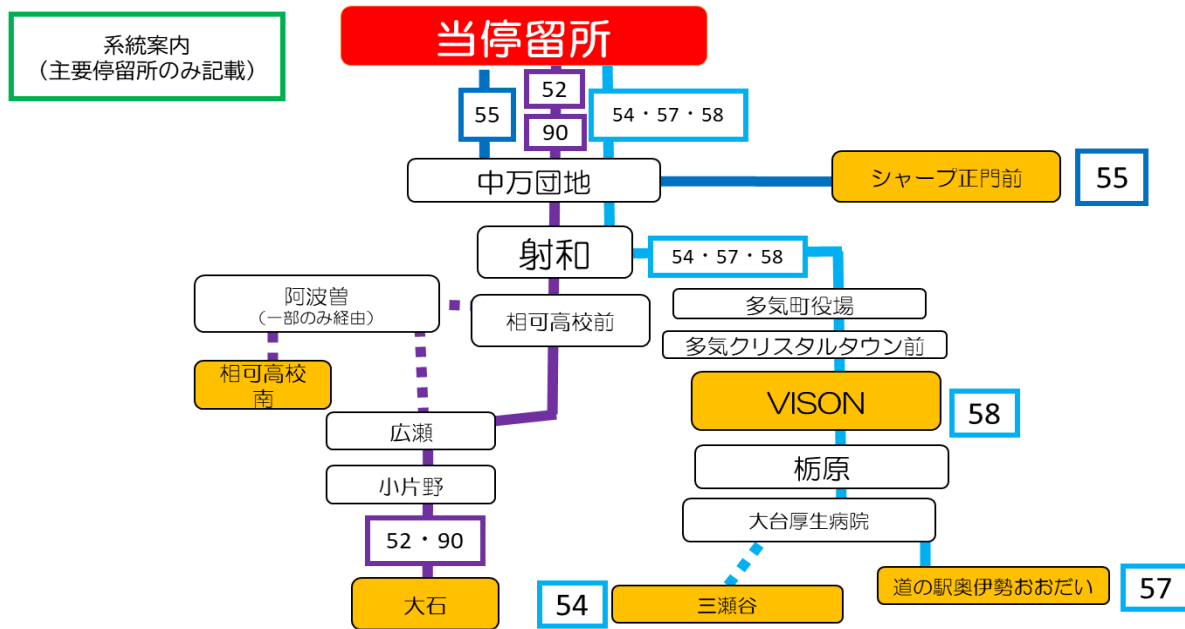

※始発停留所では表示されません。
※コミュニティバスを除く

スマホ用 **携帯用**

時刻・運賃は三重交通HPへ

・土曜日、日曜、祝日、8/13～8/15
および12/30～1/4はこの停留所から
運行はありません。

・
8/13～8/15および12/30～1/4
は休日ダイヤで運行いたします。

平日時刻表 (Weekdays)							
行先	時刻	7	8	9	10	11	12
【52】 射和・相可高校前経由 大石							34
【52】 阿波曾・下蛸路経由 相可高校南	34						
【57】 射和・多気クリスタルタウン前 VISON経由 道の駅奥伊勢おおだい			21				
【55】 (射和には止まりません) シャープ正門前	56						
土休日時刻表 (Weekends)							
行先	時刻	7	8	9	10	11	12
【55】 (射和には止まりません) シャープ正門前	54						

工業団地（松阪） 02のりば

8/13~8/15・12/30~1/4は休日ダイヤで運行いたします。

平日・休日ダイヤともに朝以外の時間帯は、この停留所には停車いたしません。

バスに関するお問い合わせ(忘れ物・チャーターバス等)は

三重交通 松阪営業所

(0598)51-5240