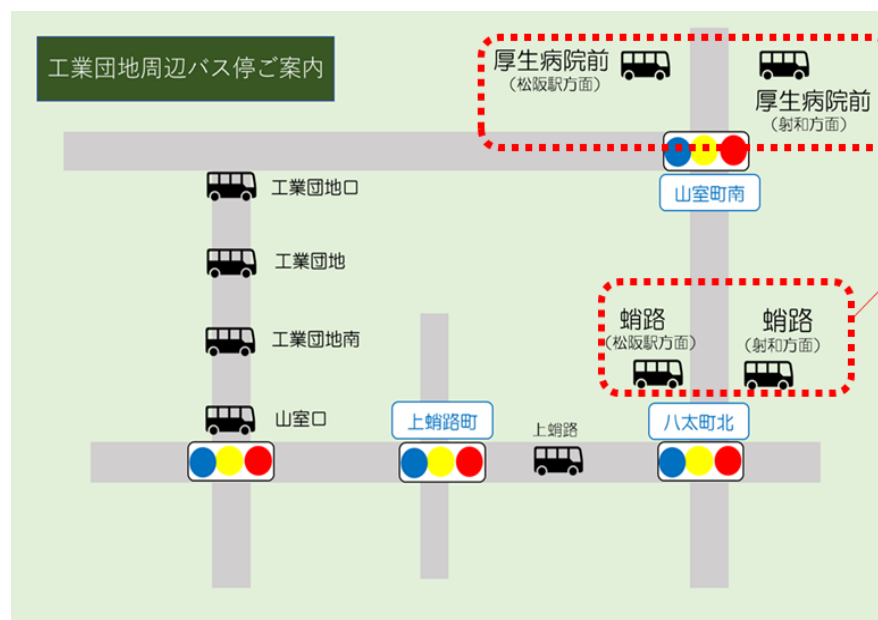

平日時刻表 (Weekdays)						
行先	時刻	14	15	16	17	18
【52】		36	31	03		16
松阪駅前						

工業団地南01

路線図

※上蛸路～工業団地口間は  
平日夕方のみ経由いたします

52・54・55  
57・58

**バスの現在位置を確認できます**

松阪地区  
バスロケーションシステム

スマホから携帯から、  
バスの接近情報を入手できます

※始発停留所では表示されません。  
※コミュニティバスを除く

時刻・運賃は三重交通HPへ

三重交通 検索

・土曜日、日曜、祝日、8/13～8/15  
および12/30～1/4はこの停留所から  
運行はありません。

・8/13～8/15および12/30～1/4  
は休日ダイヤで運行いたします。

平日時刻表 (Weekdays)							
行先	時刻	7	8	9	10	11	12
【52】 射和・相可高校前経由 大石							35
【52】 阿波曾・下蛸路経由 相可高校南		35					
【57】 射和・多気クリスタルタウン前 VISON経由 道の駅奥伊勢おおだい			22				
【55】 (射和には止まりません) シャープ正門前		57					
土休日時刻表 (Weekends)							
行先	時刻	7	8	9	10	11	12
【55】 (射和には止まりません) シャープ正門前		55					

工業団地南（松阪） 02のりば

8/13~8/15・12/30~1/4は休日ダイヤで運行いたします。  
平日・休日ダイヤともに朝以外の時間帯は、この停留所には停車いたしません。