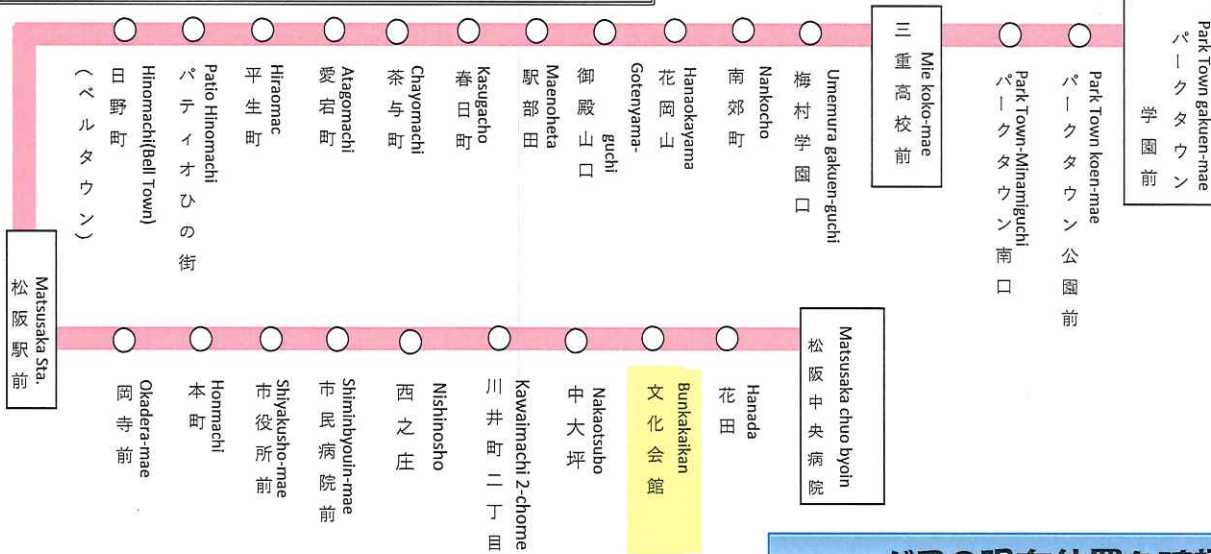

文化会館（松阪）01のりば
8月13日～8月15日の間、および12月30日～1月4日の間は休日ダイヤで運行します。

		土曜時刻表 (Saturdays)														
行先	時刻	6	7	8	9	10	11	12	13	14	15	16	17	18	19	20
【02】 パティオひの街・三重高校前経由 パークタウン学園前			46	32	27	02	02	02		02	02					
													02	02	02	
【02】 松阪駅前																

文化会館（松阪）01のりば
8月13日～8月15日の間、および12月30日～1月4日の間は休日ダイヤで運行します。

		日祝日時刻表 (Weekends)														
行先	時刻	6	7	8	9	10	11	12	13	14	15	16	17	18	19	20
【02】 パティオひの街・三重高校前経由 パークタウン学園前			46	32	27	02	02	02		02	02					
													02	02	02	
【02】 松阪駅前																

文化会館（松阪）01のりば
8月13日～8月15日の間、および12月30日～1月4日の間は休日ダイヤで運行します。

02系統 市内パークタウン線／運行系統図

バスの現在位置を確認できます

松阪地区
バスロケーションシステム

スマホから携帯から、
バスの接近情報を入手できます

※始発停留所では表示されません。
※コミュニティバスを除く

スマホ用 携帯用

時刻・運賃は三重交通HPへ

02系統 市内パークタウン線／運行系統図

バスの現在位置を確認できます

松阪地区
バスロケーションシステム

スマホから携帯から、
バスの接近情報を入手できます

※始発停留所では表示されません。

時刻・運賃は三重交通HPへ

三重交通

検索