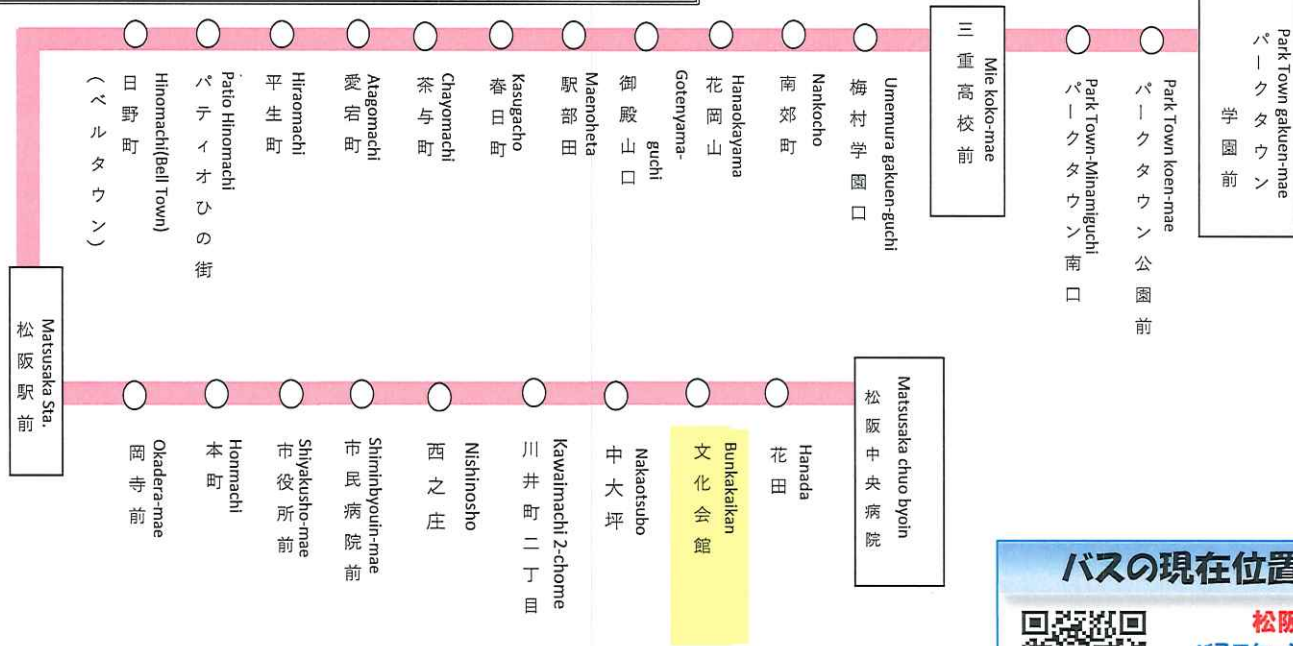

文化会館（松阪）01のりば
8月13日～8月15日の間、および12月30日～1月4日の間は休日ダイヤで運行します。

02系統 市内パークタウン線／運行系統図

バスの現在位置を確認できます

松阪地区
バスロケーションシステム

スマホから携帯から、
バスの接近情報を入手できます

※始発停留所では表示されません。
※コミュニティバスを除く

スマホ用 携帯用

時刻・運賃は三重交通HPへ

		平日時刻表 (Weekdays)															
行先	時刻	6	7	8	9	10	11	12	13	14	15	16	17	18	19	20	21
【02】 松阪中央病院		54	20	00	01	46	31	16	01	16	31	01	01	03	03	03	
				25	46				46	46		41					
				38													

文化会館（松阪）02のりば
8月13日～8月15日の間、および12月30日～1月4日の間は休日ダイヤで運行します。

		土曜時刻表 (Saturdays)															
行先	時刻	6	7	8	9	10	11	12	13	14	15	16	17	18	19	20	21
【02】 松阪中央病院			33	16	01	46	46		46	46		41	38	38	38		
					46												

文化会館（松阪）02のりば
8月13日～8月15日の間、および12月30日～1月4日の間は休日ダイヤで運行します。

02系統 市内パークタウン線／運行系統図

バスの現在位置を確認できます

松阪地区
バスロケーションシステム

スマホから携帯から、
バスの接近情報を入手できます

※始発停留所では表示されません。

時刻・運賃は三重交通HPへ

三重交通

検索