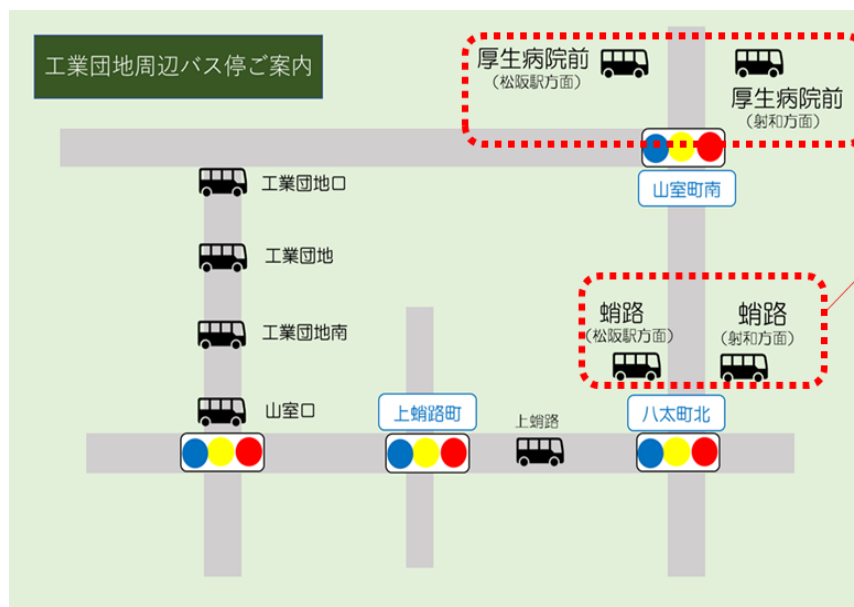

平日時刻表 (Weekdays)						
行先	時刻	14	15	16	17	18
【52】		36	31	03		16
松阪駅前						

山室口01

路線図

※上蛸路～工業団地口間は
平日夕方のみ経由いたします

52・54・55
57・58

バスの現在位置を確認できます

松阪地区
バスロケーションシステム

スマホから携帯から、
バスの接近情報を入手できます

※始発停留所では表示されません。
※コミュニティバスを除く

スマホ用 **携帯用**

時刻・運賃は三重交通HPへ

・土曜日、日曜、祝日、8/13～8/15
および12/30～1/4はこの停留所から
運行はありません。

・8/13～8/15および12/30～1/4
は休日ダイヤで運行いたします。

平日時刻表 (Weekdays)							
行先	時刻	7	8	9	10	11	12
【52】 射和・相可高校前経由 大石							35
【52】 阿波曾・下蛸路経由 相可高校南	35						
【57】 射和・多気クリスタルタウン前 VISON経由 道の駅奥伊勢おおだい			22				
【55】 (射和には止まりません) シャープ正門前	57						
土休日時刻表 (Weekends)							
行先	時刻	7	8	9	10	11	12
【55】 (射和には止まりません) シャープ正門前	55						

山室口 02のりば

8/13~8/15・12/30~1/4は休日ダイヤで運行いたします。

平日・休日ダイヤともに朝以外の時間帯は、この停留所には停車いたしません。