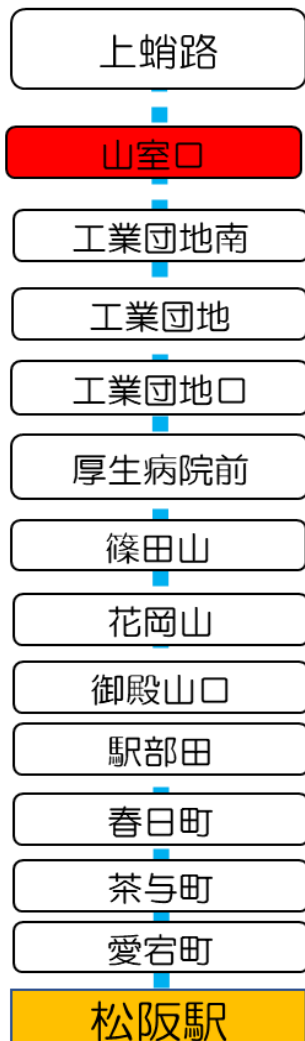

平日時刻表 (Weekdays)						
行先	時刻	14	15	16	17	18
【52】		36	31	03		16
松阪駅前						

山室口01

路線図

※上蛸路～工業団地口間は
平日夕方のみ経由いたします

52・54・55
57・58

バスの現在位置を確認できます

松阪地区
バスロケーションシステム

スマホから携帯から、
バスの接近情報を入手できます

※始発停留所では表示されません。
※コミュニティバスを除く

スマホ用 **携帯用**

時刻・運賃は三重交通HPへ

・土曜日、日曜、祝日、8/13～8/15
および12/30～1/4はこの停留所から
運行はありません。

・8/13～8/15および12/30～1/4
は休日ダイヤで運行いたします。

平日時刻表 (Weekdays)							
行先	時刻	7	8	9	10	11	12
【52】 射和・相可高校前経由 大石							35
【52】 阿波曾・下蛸路経由 相可高校南	35						
【57】 射和・多気クリスタルタウン前 VISON経由 道の駅奥伊勢おおだい			22				
【55】 (射和には止まりません) シャープ正門前	57						
土休日時刻表 (Weekends)							
行先	時刻	7	8	9	10	11	12
【55】 (射和には止まりません) シャープ正門前	55						

山室口 02のりば

8/13~8/15・12/30~1/4は休日ダイヤで運行いたします。

平日・休日ダイヤともに朝以外の時間帯は、この停留所には停車いたしません。