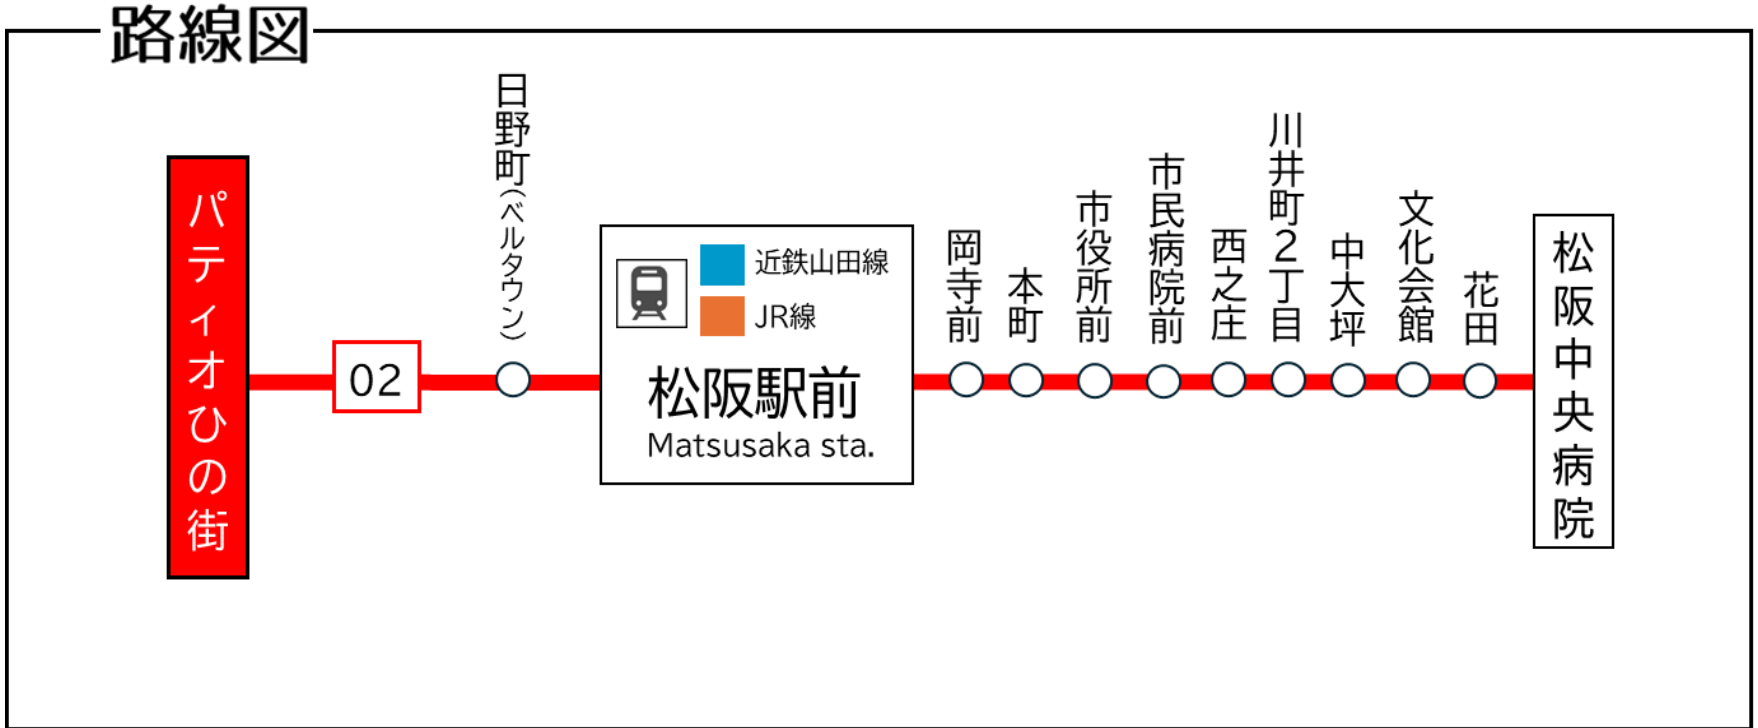

平日時刻表 (Weekdays)																	
行先	時刻	6	7	8	9	10	11	12	13	14	15	16	17	18	19	20	21
【02】 松阪駅前			37	47								07	02 27 52	12 42	12 45	30	15
【02】 松阪駅前・市役所前経由 松阪中央病院		40	06 55		32	32	17	02 47	17	02 32	17 47	27 47					
土休日時刻表 (Weekends)																	
行先	時刻	6	7	8	9	10	11	12	13	14	15	16	17	18	19	20	21
【02】 松阪駅前		45						44			32		07	17	17	25	
【02】 松阪駅前・市役所前経由 松阪中央病院				02	07	02	12		17			27					

パティオひの街 01のりば

8月13日～8月15日の間、および12月30日～1月4日の間は休日ダイヤで運行します。

ごあんない

■ ご乗車方法

降車

乗車

■乗車 発車時間が近づきましたら
バス停のポール近くでお待ちください

カードは読み取り機にタッチ
現金でお支払いの場合は整理券
をお取りください

■降車 お降りの際は
降車ボタンでお知らせください

～現金でお支払いの場合～
前方の運賃表示器が示します金額を
運賃箱に入れてください
おつりは出ませんから、運賃箱で両替願います

～カードでお支払いの場合～
カードを運賃箱にタッチしてください
(複数人の支払いの場合は乗務員にお知らせください)

■ お忘れ物・その他に関するお問い合わせ

三重交通 松阪営業所 TEL: 0598-51-5240

三重交通
バスロケーションシステム
バスの現在地がすぐわかる!

パティオひの街 02のりば

8月13日～8月15日の間、および12月30日～1月4日の間は休日ダイヤで運行します。

路線図

ごあんない

ご乗車方法

乗車 発車時間が近づきましたら
バス停のポール近くでお待ちください

カードは読み取り機にタッチ
現金でお支払いの場合は整理券
をお取りください

降車 お降りの際は
降車ボタンでお知らせください