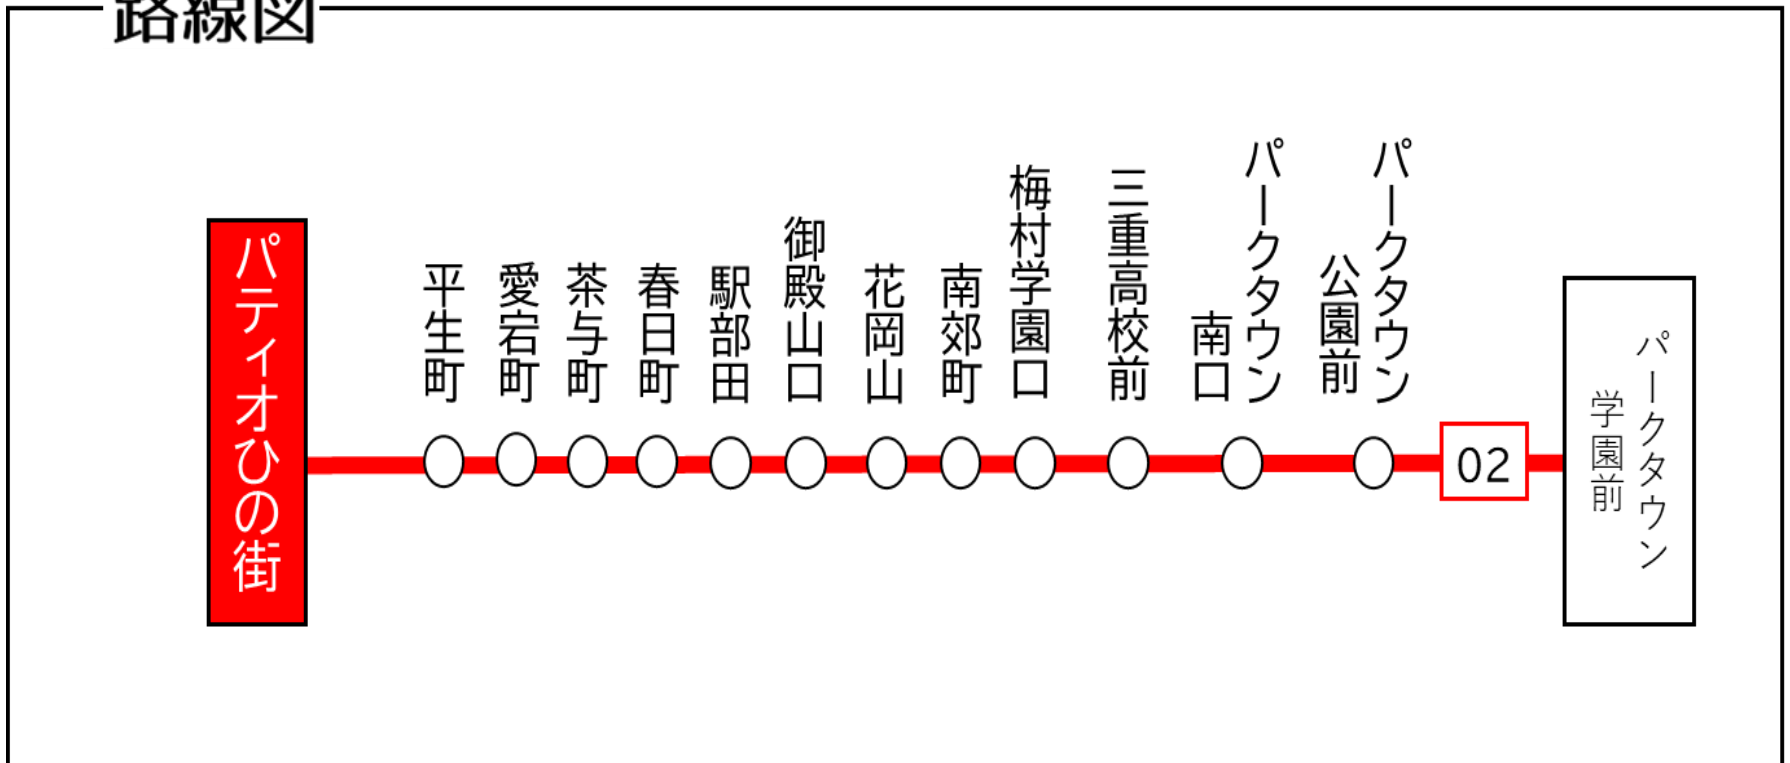

■降車 お降りの際は
降車ボタンでお知らせください

～現金でお支払いの場合～
前方の運賃表示器が示します金額を
運賃箱に入れてください
おつりは出ませんから、運賃箱で両替願います

～カードでお支払いの場合～
カードを運賃箱にタッチしてください
(複数人の支払いの場合は乗務員にお知らせください)

■ お忘れ物・その他に関するお問い合わせ

三重交通 松阪営業所 TEL: 0598-51-5240

三重交通
バスロケーションシステム
バスの現在地がすぐわかる!

ここから確認 →

時刻・運賃は三重交通HPへ

三重交通

検索

●

●

パティオ
駅向き

平日時刻表 (Weekdays)																
行先 \ 時刻	6	7	8	9	10	11	12	13	14	15	16	17	18	19	20	21
【02】 三重高校前経由 パークタウン学園前	53	11	32	02	17	17	02	02	02	17	02	02	22	32	12	39
		43						37	57		37	22	57		57	
		57										52				
土休日時刻表 (Weekends)																
行先 \ 時刻	6	7	8	9	10	11	12	13	14	15	16	17	18	19	20	21
【02】 三重高校前経由 パークタウン学園前		17	01	52	52		05	02	07		02	32	32	42	47	

パティオひの街 02のりば

8月13日～8月15日の間、および12月30日～1月4日の間は休日ダイヤで運行します。

路線図

ごあんない

ご乗車方法

乗車 発車時間が近づきましたら
バス停のポール近くでお待ちください

カードは読み取り機にタッチ
現金でお支払いの場合は整理券
をお取りください

降車 お降りの際は
降車ボタンでお知らせください