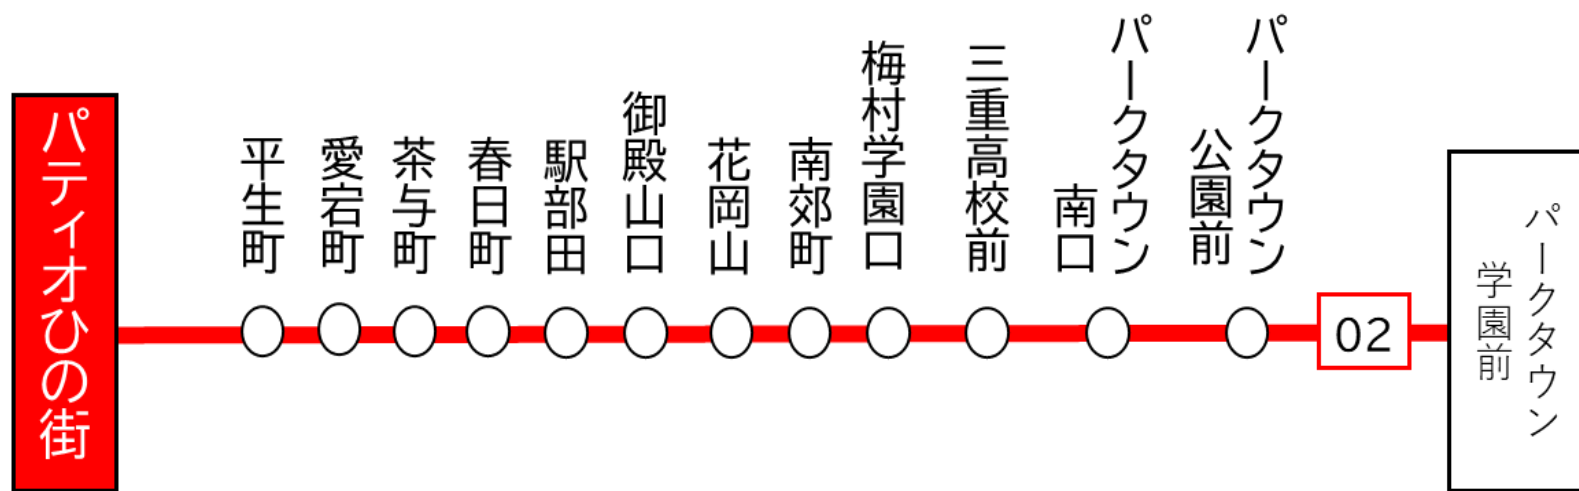

平日時刻表 (Weekdays)

| 行先 | 時刻 | 6 | 7 | 8 | 9 | 10 | 11 | 12 | 13 | 14 | 15 | 16 | 17 | 18 | 19 | 20 | 21 |
|---------------------------|----|----|----|----|----|----|----|----|----|----|----|----|----|----|----|----|----|
| 【02】 三重高校前経由 パークタウン学園前 | | 53 | 12 | 32 | 02 | 17 | 17 | 02 | 02 | 02 | 17 | 02 | 02 | 22 | 32 | 12 | 39 |
| | | | 43 | | | | | | 37 | 57 | | 37 | 22 | 57 | | 57 | |
| | | | 57 | | | | | | | | | | 52 | | | | |

パティオひの街 02のりば

8月13日～8月15日の間、および12月30日～1月4日の間は休日ダイヤで運行します。

路線図

ごあんない

ご乗車方法

■乗車 発車時間が近づきましたら
バス停のポール近くでお待ちください

カードは読み取り機にタッチ
現金でお支払いの場合は整理券
をお取りください

■降車 お降りの際は
降車ボタンでお知らせください