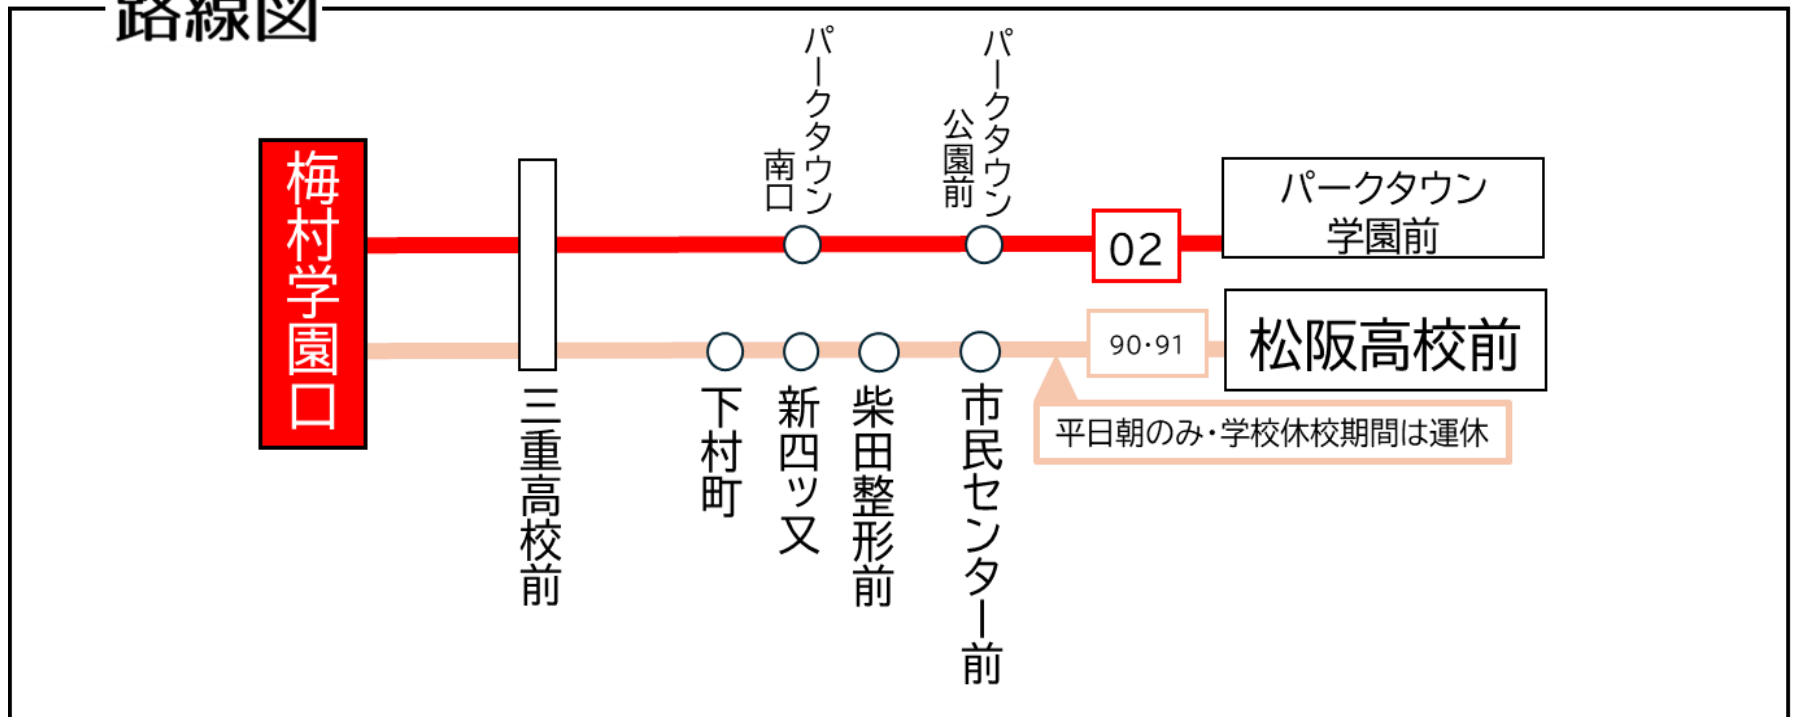

時刻・運賃は三重交通HPへ

三重交通

梅村学園口
駅向き

平日時刻表 (Weekdays)															
行先 \ 時刻	7	8	9	10	11	12	13	14	15	16	17	18	19	20	21
【02】 パークタウン学園前	04	08	13	28	28	13	13	13	08	13	13	03	08	23	08
	22	43					48		28	48	33	33	43		50
	54														
【90】 三重高校前経由	D 55														
【91】 松阪高校前	D 56														
土休日時刻表 (Weekends)															
行先 \ 時刻	7	8	9	10	11	12	13	14	15	16	17	18	19	20	21
【02】 パークタウン学園前	28	12		03	03	16	13	18		13	43	43	53	58	
D: 学校休校期間運休。2026年度は、4/1~4/5・7/18~8/24・12/24~1/7・3/26~3/31の間は運休。															

梅村学園口 02のりば

8月13日~8月15日の間、および12月30日~1月4日の間は休日ダイヤで運行します。

路線図

ごあんない

ご乗車方法

乗車 発車時間が近づきましたら
バス停のポール近くでお待ちください

カードは読み取り機にタッチ
現金でお支払いの場合は整理券
をお取りください

降車 お降りの際は
降車ボタンでお知らせください