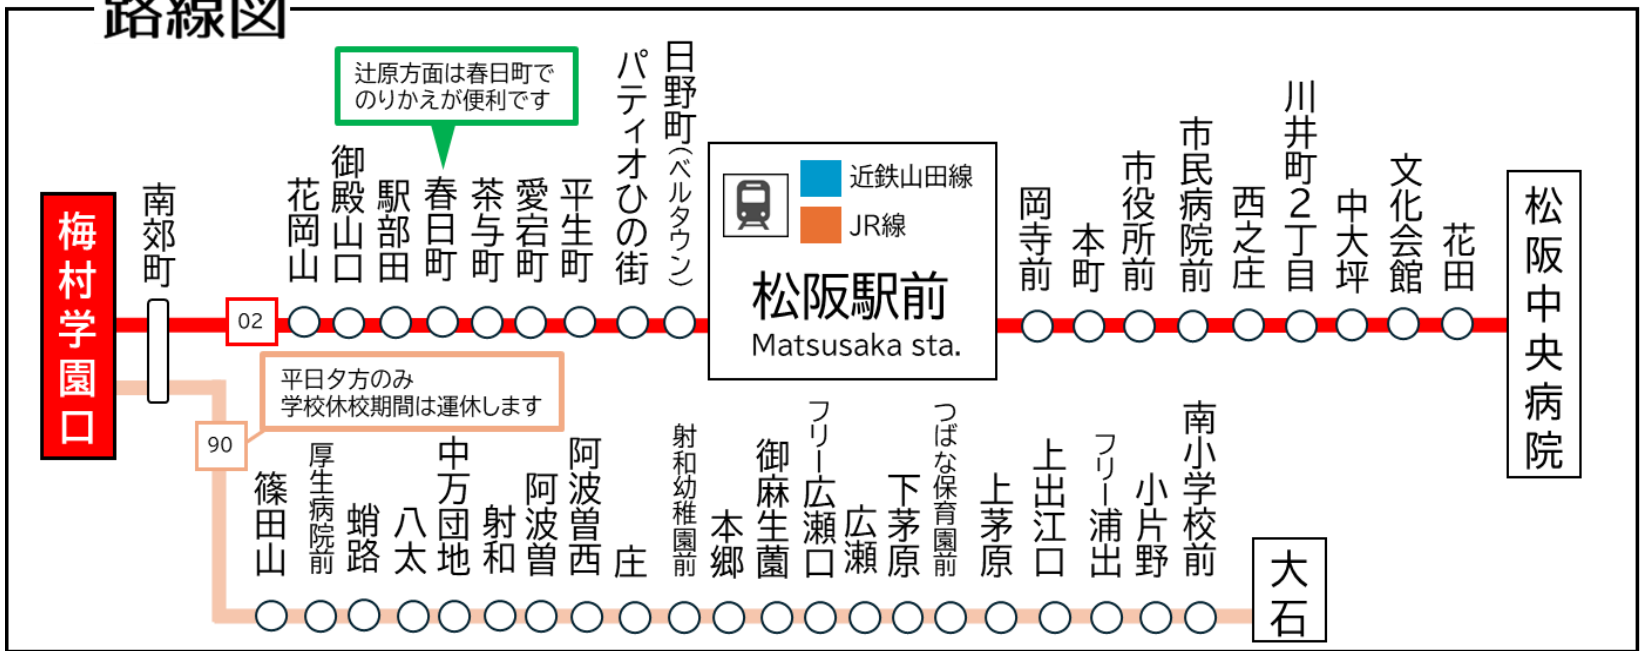

平日時刻表 (Weekdays)

行先	時刻	6	7	8	9	10	11	12	13	14	15	16	17	18	19	20	21
【02】 パティオひの街経由 松阪駅前			24	34							54	49	14	29	34	19	04
													39	59			
													59				
【02】 パティオひの街・松阪駅前経由 松阪中央病院		27	39		19	19	04	34	04	19	04	14					
		53					49		49		34	34					
【90】 射和・阿波曾経由 大石												D 16					

土休日時刻表 (Weekends)

行先	時刻	6	7	8	9	10	11	12	13	14	15	16	17	18	19	20	21
【02】 パティオひの街経由 松阪駅前		32						31			19	54		04	04	14	
【02】 パティオひの街・松阪駅前経由 松阪中央病院			49	54	49	59			04			14					

D: 学校休校期間運休。2026年度は、4/1~4/5・7/18~8/24・12/24~1/7・3/26~3/31の間は運休。

梅村学園口 01のりば

8月13日~8月15日の間、および12月30日~1月4日の間は休日ダイヤで運行します。

路線図

ごあんない

ご乗車方法

乗車 発車時間が近づきましたら
バス停のポール近くでお待ちください

カードは読み取り機にタッチ
現金でお支払いの場合は整理券
をお取りください

降車 お降りの際は
降車ボタンでお知らせください

梅村学園口 02のりば

8月13日~8月15日の間、および12月30日~1月4日の間は休日ダイヤで運行します。

路線図

ごあんない

ご乗車方法

乗車 発車時間が近づきましたら
バス停のポール近くでお待ちください

カードは読み取り機にタッチ
現金でお支払いの場合は整理券
をお取りください

降車 お降りの際は
降車ボタンでお知らせください