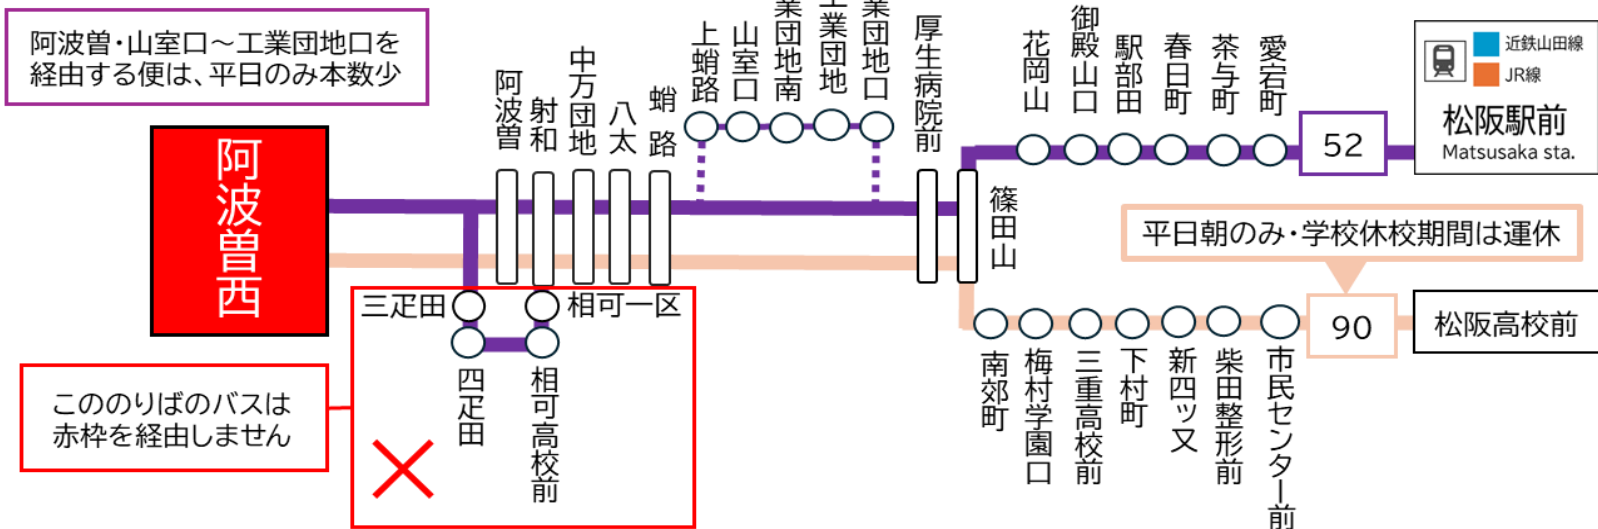

平日時刻表 (Weekdays)

行先	時刻	6	7	8	9	10	11	12	13	14
【52】 阿波曾・射和経由 松阪駅前		44								エ 24
【90】 射和・三重高校前経由 松阪高校前			D 37							
工：工業団地経由 D：学校休校期間運休。2026年度は、4/1～4/5・7/18～8/24・12/24～1/7・3/26～3/31の間は運休。										

阿波曾西 01のりば

8月13日～8月15日の間、および12月30日～1月4日の間は休日ダイヤで運行します。

土曜日・日曜日・祝日・8/13～8/15・12/30～1/4はこのバス停を発車する便がございません
南側の相可高校前経由松阪駅方面バス停をご利用ください

路線図 ごあんない

お忘れ物・その他に関するお問い合わせ
三重交通 松阪営業所 TEL: 0598-51-5240

三重交通
バスロケーションシステム
バスの現在地がすぐわかる！

阿波曾西 02のりば

8月13日~8月15日の間、および12月30日~1月4日の間は休日ダイヤで運行します。

路線図

ごあんない

ご乗車方法

乗車 発車時間が近づきましたら
バス停のポール近くでお待ちください

カードは読み取り機にタッチ
現金でお支払いの場合は整理券
をお取りください

降車 お降りの際は
降車ボタンでお知らせください