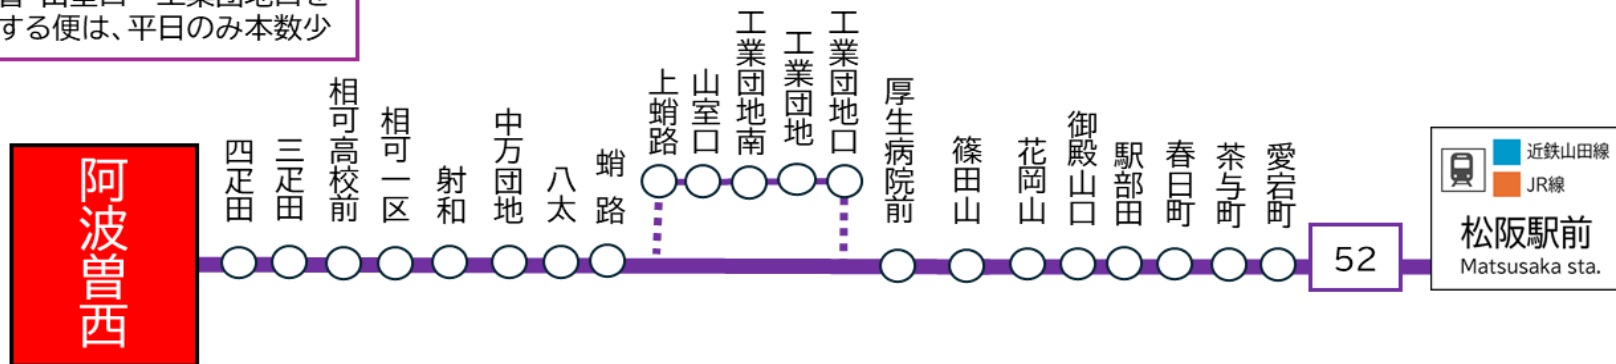

時刻・運賃は三重交通HPへ

三重交通

検索

阿波曾西
大石向き

平日時刻表 (Weekdays)

行先	時刻	7	8	9	10	11	12	13	14	15	16	17	18	19
【52】 相可高校前・射和経由 松阪駅前	射和	23		14		44	44			工 14	42	工 59	44	44
		54								工 46				
【52】 阿波曾経由 相可高校南		59	c 06											
		c 59												

土休日時刻表 (Weekends)

行先	時刻	7	8	9	10	11	12	13	14	15	16	17	18	19
【52】 相可高校前・射和経由 松阪駅前		44	59		24		24		24	34	44		24	

射和：5 2 系統 射和行きです。射和から松阪駅方面はまいりますのでご注意ください。

工：工業団地経由

C：相可高校休校日運休。2026年度は、4/1～4/7・7/18～8/30・10/1・12/25～1/7・3/17・3/20～3/31の間は運休。

阿波曾西 03のりば

8月13日～8月15日の間、および12月30日～1月4日の間は休日ダイヤで運行します。

路線図

阿波曾・山室口～工業団地口を
経由する便は、平日のみ本数少

ごあんない

ご乗車方法

■乗車 発車時間が近づきましたら
バス停のポール近くでお待ちください

カードは読み取り機にタッチ
現金でお支払いの場合は整理券
をお取りください