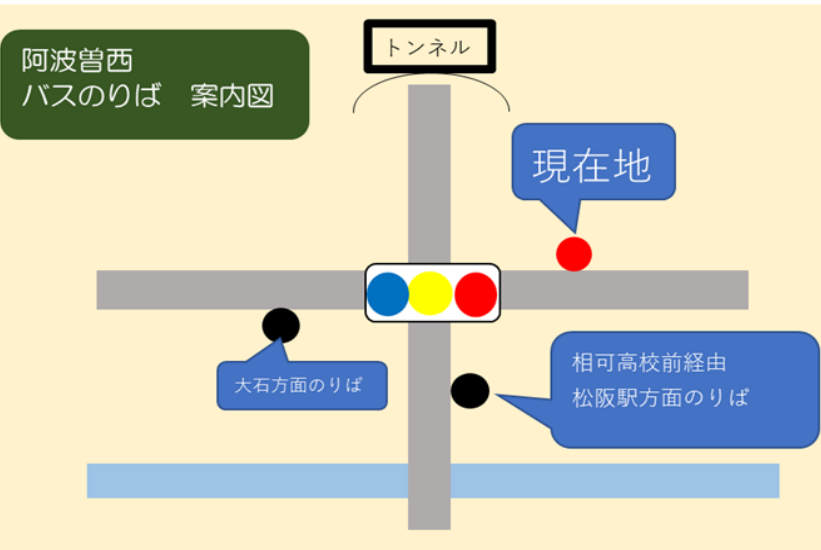

平日時刻表 (Weekdays)

行先	時刻	6	7	8	9	10	11	12	13	14
【52】 阿波曾・射和経由 松阪駅前		44								エ 24
【90】 射和・三重高校前経由 松阪高校前			D 37							
工：工業団地経由 D：学校休校期間運休。2026年度は、4/1～4/5・7/18～8/24・12/24～1/7・3/26～3/31の間は運休。										

阿波曾西 01のりば

8月13日～8月15日の間、および12月30日～1月4日の間は休日ダイヤで運行します。

土曜日・日曜日・祝日・8/13～8/15・12/30～1/4はこのバス停を発車する便がございません
南側の相可高校前経由松阪駅方面バス停をご利用ください

路線図 ごあんない

お忘れ物・その他に関するお問い合わせ
三重交通 松阪営業所 TEL: 0598-51-5240

三重交通
バスロケーションシステム
バスの現在地がすぐわかる！

阿波曾西 02のりば

8月13日~8月15日の間、および12月30日~1月4日の間は休日ダイヤで運行します。

路線図

ごあんない

ご乗車方法

乗車 発車時間が近づきましたら
バス停のポール近くでお待ちください

カードは読み取り機にタッチ
現金でお支払いの場合は整理券
をお取りください

降車 お降りの際は
降車ボタンでお知らせください