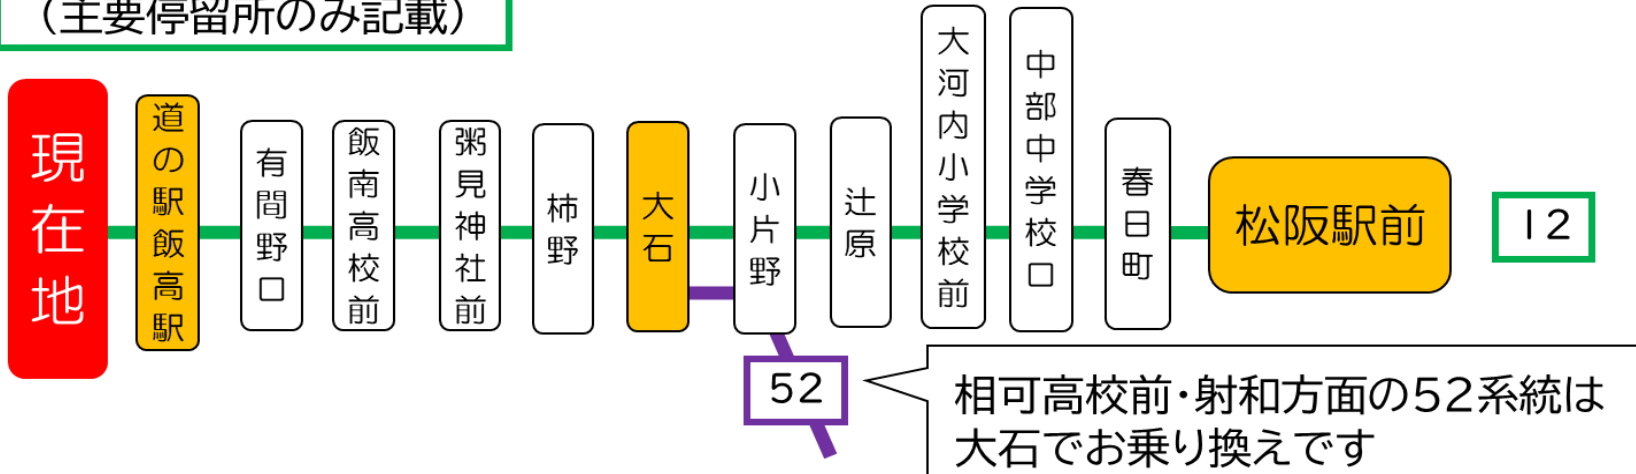

発車時間が近づきましたらバス停のポール近くでお待ちください
急停車による危険防止にご協力をお願いいたします。

国道166号線の雨量通行規制の場合は「松阪駅前~柿野」間の折り返し運行となる場合があります。

バスの現在位置を確認できます

松阪地区

バスロケーションシステム

スマホから携帯から、バスの接近情報を入手できます

スマホ用

※始発停留所では表示されません。
※コミュニティバスを除く

携帯用

時刻・運賃は三重交通HPへ

三重交通

検索

系統案内

(主要停留所のみ記載)

平日時刻表 (Weekdays)					
行先	時刻	17	18	19	20
【12】			06		01
スメール					

土休日時刻表 (Weekends)					
行先	時刻	17	18	19	20
【12】		36			01
スメール					

谷出（松阪） 02のりば

8月13日～8月15日の間、および12月30日～1月4日の間は休日ダイヤで運行します。

系統案内 (主要停留所のみ記載)

発車時間が近づきましたらバス停のポール
近くでお待ちください
急停車による危険防止にご協力お願いいたします。

バスの現在位置を確認できます

松阪地区

バスロケーションシステム

スマホから携帯から、
バスの接近情報を入手できます

※始発停留所では表示されません。
※コミュニティバスを除く

スマホ

携帯用

時刻・運賃は三重交通HPへ

三重交通

検索

国道166号線の雨量通行規制の場合は
「松阪駅前～柿野」間の折り返し運行
となる場合があります。