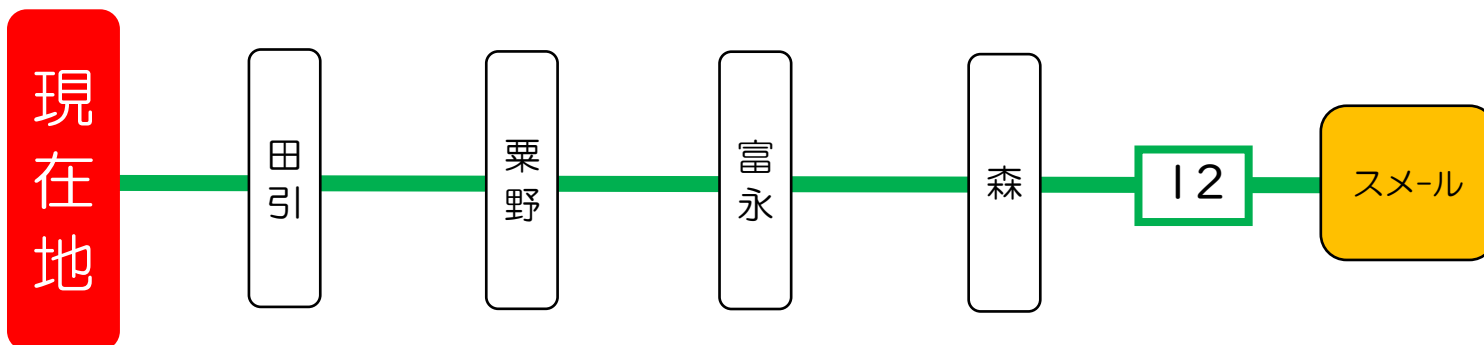

発車時間が近づきましたらバス停のポール近くでお待ちください
急停車による危険防止にご協力をお願いいたします。

国道166号線の雨量通行規制の場合は「松阪駅前~柿野」間の折り返し運行となる場合があります。

バスの現在位置を確認できます

松阪地区

バスロケーションシステム

スマホから携帯から、バスの接近情報を入手できます

スマホ用

※始発停留所では表示されません。
※コミュニティバスを除く

谷出（松阪） 02のりば

8月13日～8月15日の間、および12月30日～1月4日の間は休日ダイヤで運行します。

系統案内 (主要停留所のみ記載)

発車時間が近づきましたらバス停のポール
近くでお待ちください
急停車による危険防止にご協力お願いいたします。

バスの現在位置を確認できます

松阪地区

バスロケーションシステム

スマホから携帯から、
バスの接近情報を入手できます