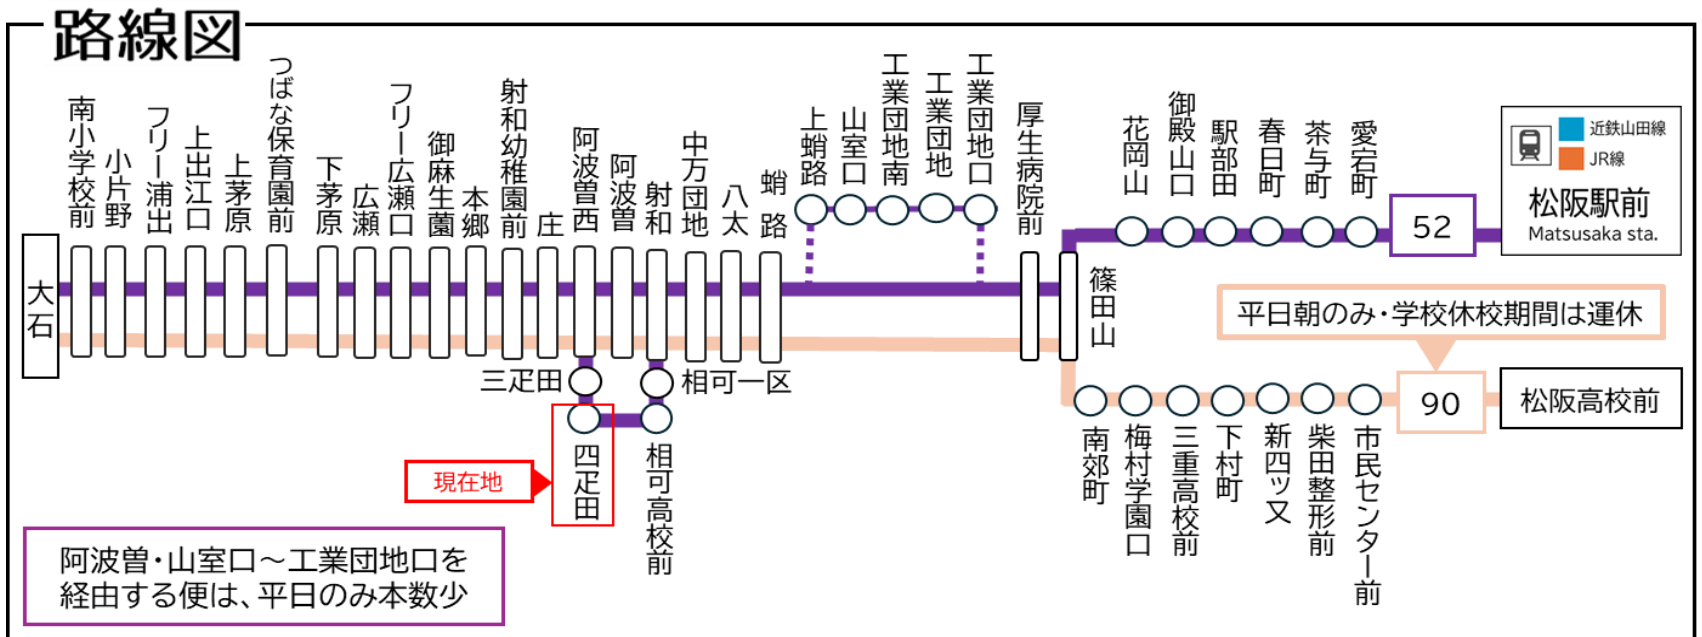

平日時刻表 (Weekdays)														
行先	時刻	7	8	9	10	11	12	13	14	15	16	17	18	19
【52】 相可高校前・射和経由 松阪駅前	射和	26		17		47	47			エ 17	45		エ 02	47
		57								エ 49			47	
【52】 大石		12			飯 24	飯 54	48	59		飯 56	ス 54	飯 43	ス 56	飯 59

土休日時刻表 (Weekends)														
行先	時刻	7	8	9	10	11	12	13	14	15	16	17	18	19
【52】 相可高校前・射和経由 松阪駅前		47		02	27		27		27	37	47		27	
	【52】 大石		06	飯 24		飯 34	44		44	44		21	ス 46	飯 54

射和: 5 2系統 射和行きです。射和から松阪駅方面はまいりませんのでご注意ください。
 工: 工業団地経由
 飯: 大石で11系統 道の駅飯高駅行きに連絡 ス: 大石で12系統 スメール行きに連絡

四疋田 01のりば

8月13日～8月15日の間、および12月30日～1月4日の間は休日ダイヤで運行します。

松阪駅方面は反対側でお待ちください
 横断・お待ちの際は車にご注意ください

ごあんない

■ ご乗車方法

降車

乗車

■ 乗車
 カードは読み取り機にタッチ
 現金でお支払いの場合は整理券をお取りください

■ 降車 お降りの際は
 降車ボタンでお知らせください

～現金でお支払いの場合～
 前方の運賃表示器が示します金額を運賃箱に入れてください
 おつりは出ませんから、運賃箱で両替願います

～カードでお支払いの場合～
 カードを運賃箱にタッチしてください
 (複数人の支払いの場合は乗務員にお知らせください)

お忘れ物・その他に関するお問い合わせ
 三重交通 松阪営業所 TEL: 0598-51-5240

三重交通
 バスロケーションシステム
 バスの現在地がすぐわかる!