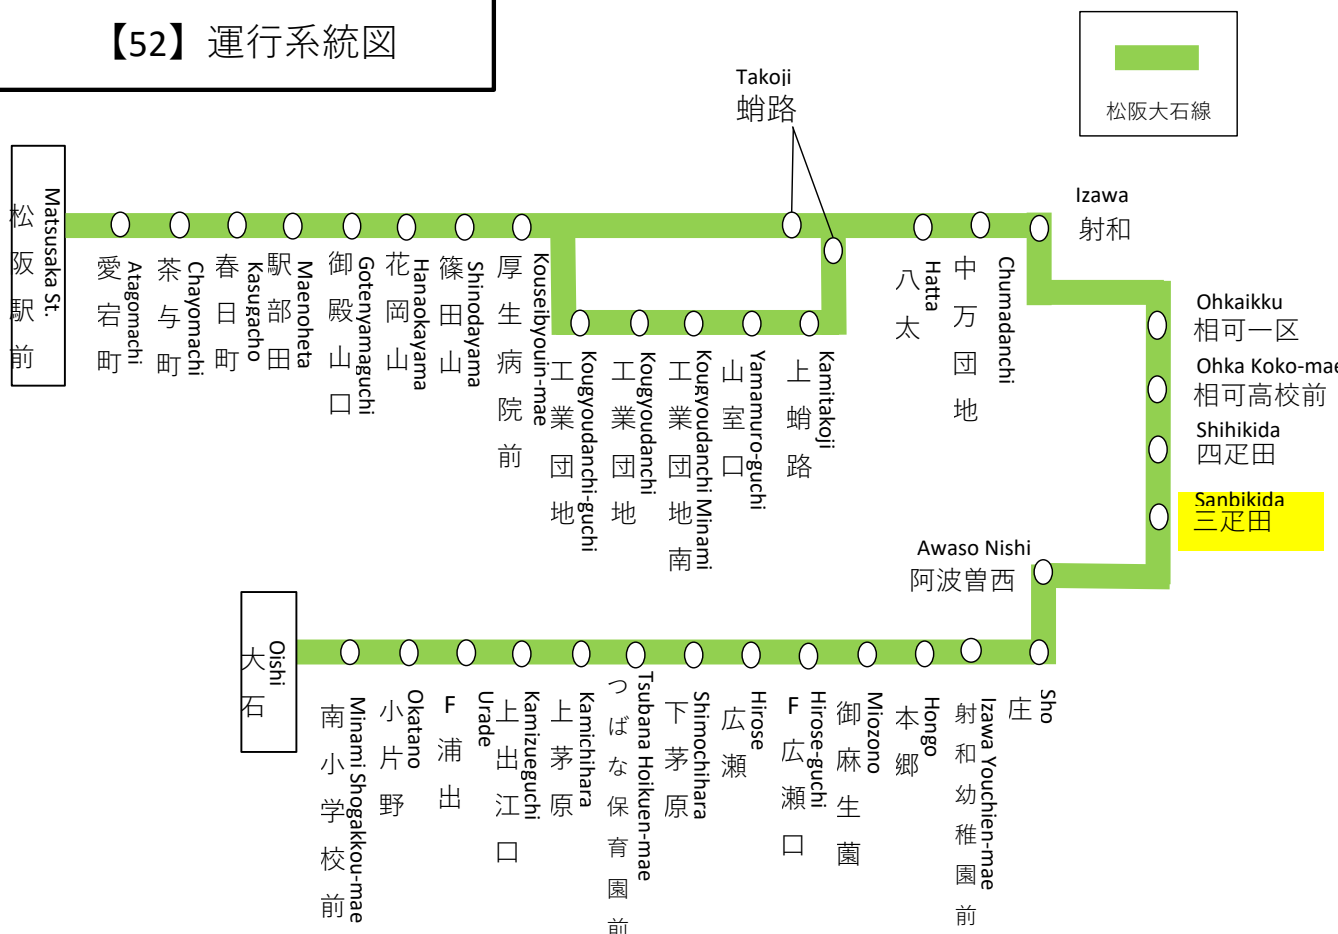

三疋田 01のりば  
8月13日~8月15日の間、および12月30日~1月4日の間は休日ダイヤで運行します。

土休日時刻表 (Weekends)

行先	時刻	7	8	9	10	11	12	13	14	15	16	17	18	19	20	21
【52】 大石			07	飯 25		飯 35	ス 55		ス 45	55		飯 22	ス 47	飯 55		
【52】 射和経由 松阪駅前	相 46		相 01	相 26		相 26		相 26	相 36		相 01	相 26				
飯:大石で道の駅飯高駅行きに連絡		ス:大石でスメール行きに連絡						相:相可高校経由								

三疋田 01のりば  
8月13日~8月15日の間、および12月30日~1月4日の間は休日ダイヤで運行します。

松阪駅前行きのバスをご利用のお客様は、道路反対側にてお待ちください。

**バスの現在位置を確認できます**

松阪地区  
バスロケーションシステム

スマホから携帯から、  
バスの接近情報を入手できます

※始発停留所では表示されません。  
※コミュニティバスを除く

時刻・運賃は三重交通HPへ

【52】 運行系統図