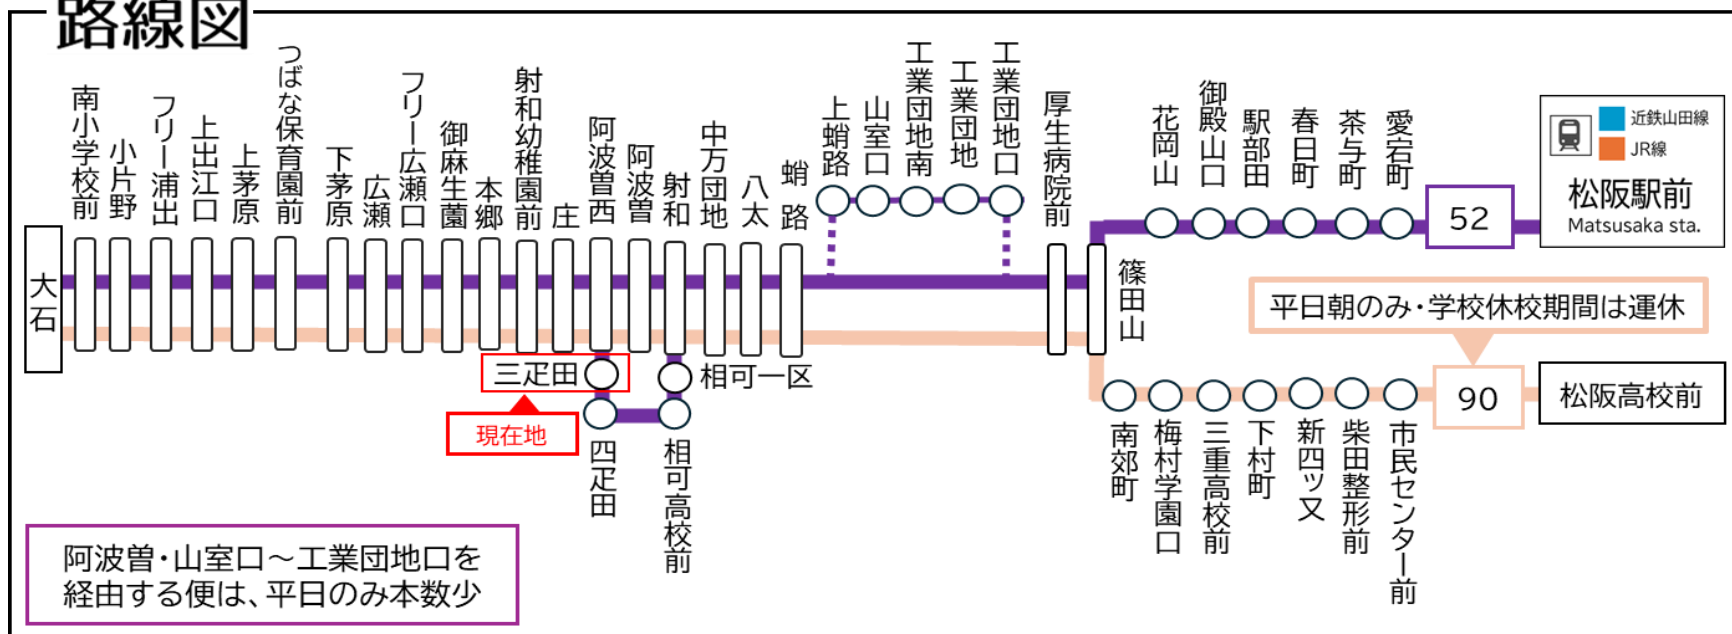

行先	時刻	7	8	9	10	11	12	13	14	15	16	17	18	19	20
【52】 相可高校前・射和経由 松阪駅前		46		01	26		26		26	36	46		26		
	【52】 大石		07	飯 25		飯 35	45		45	45		22	ス 47	飯 55	

射和：52系統 射和行きです。射和から松阪駅方面はまいりませんのでご注意ください。  
 工：工業団地経由  
 飯：大石で11系統 道の駅飯高駅行きに連絡      ス：大石で12系統 スメール行きに連絡

三疋田 01のりば

8月13日～8月15日の間、および12月30日～1月4日の間は休日ダイヤで運行します。

松阪駅方面は反対側でお待ちください  
 横断・お待ちの際は車にご注意ください

路線図

ごあんない

ご乗車方法

■乗車

カードは読み取り機にタッチ  
 現金でお支払いの場合は整理券  
 をお取りください

■降車

お降りの際は  
 降車ボタンでお知らせください  
 ～現金でお支払いの場合～  
 前方の運賃表示器が示します金額を  
 運賃箱に入れてください  
 おつりは出ませんから、運賃箱で両替願います

～カードでお支払いの場合～  
 カードを運賃箱にタッチしてください  
 (複数人の支払いの場合は乗務員にお知らせください)

■お忘れ物・その他に関するお問い合わせ

三重交通 松阪営業所 TEL: 0598-51-5240