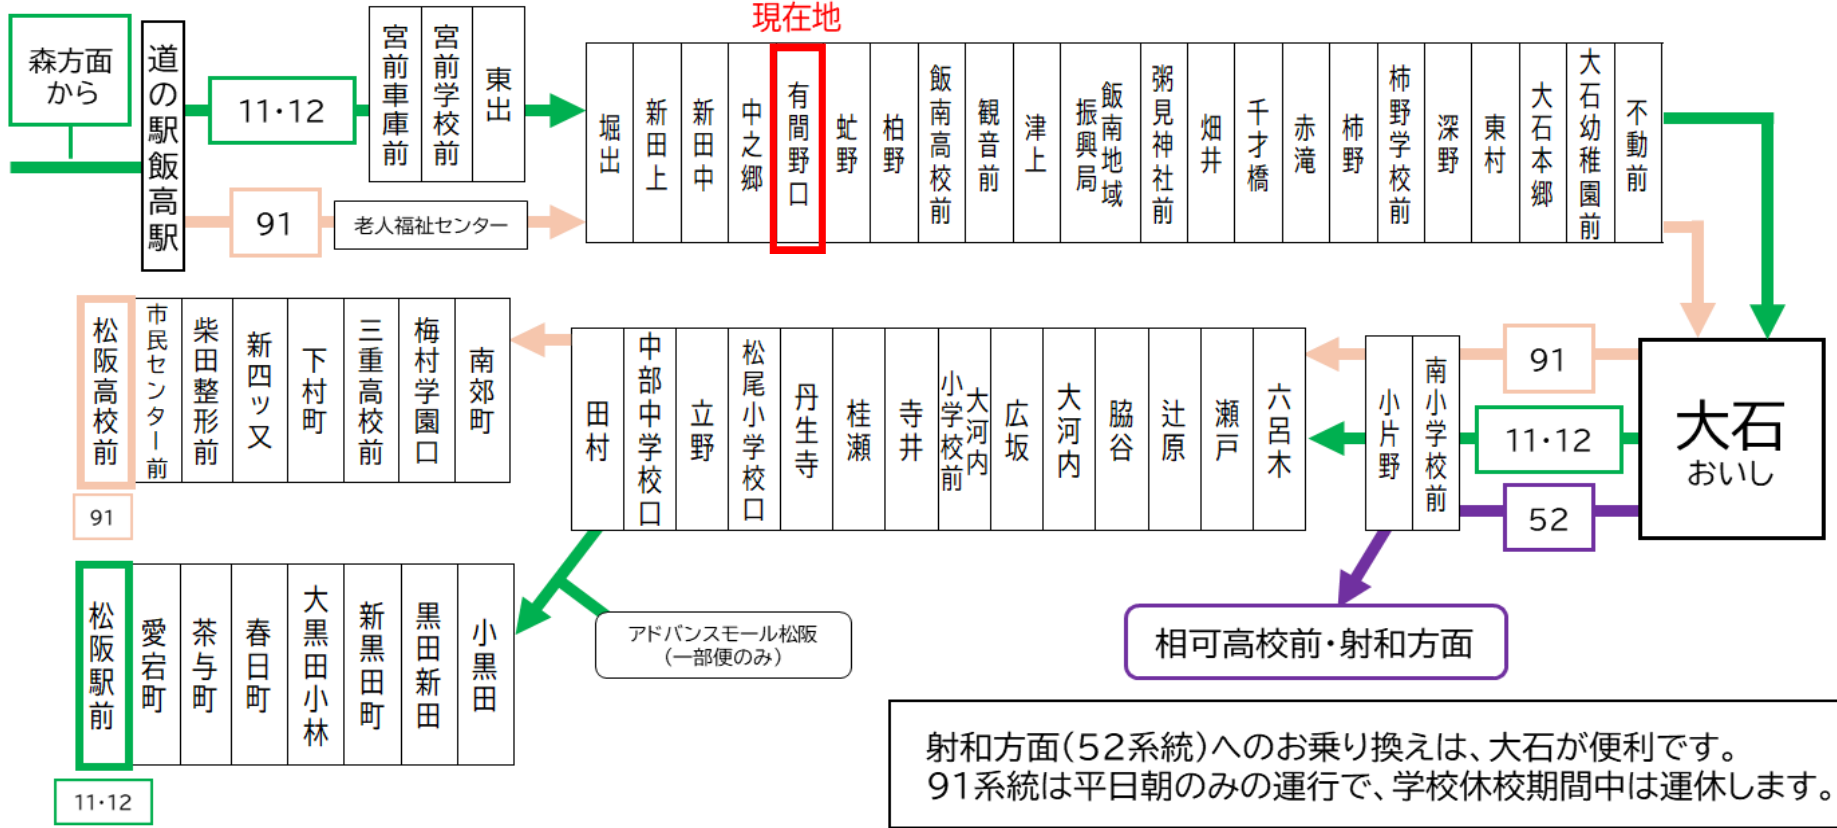

### 土休日時刻表 (Weekends)

行先	時刻	6	7	8	9	10	11	12	13	14	15	16	17	18
【11】 辻原経由		25	相 03	相 12	相ア 35		相ア 35		相ア 35		相 45		05	
【12】 松阪駅前														

射:大石で52系統 相可高校前経由射和行きと連絡

ア:アドバンスモール経由

相:大石で52系統 相可高校前経由松阪駅前行きと連絡

D:学校休校期間運休。2026年度は、4/1~4/5・7/18~8/24・12/24~1/7・3/26~3/31の間は運休。

有間野口 01のりば

8月13日~8月15日の間、および12月30日~1月4日の間は休日ダイヤで運行します。

## 路線図

~発車時刻が近づきましたら、バス停のポール近くでお待ちください~