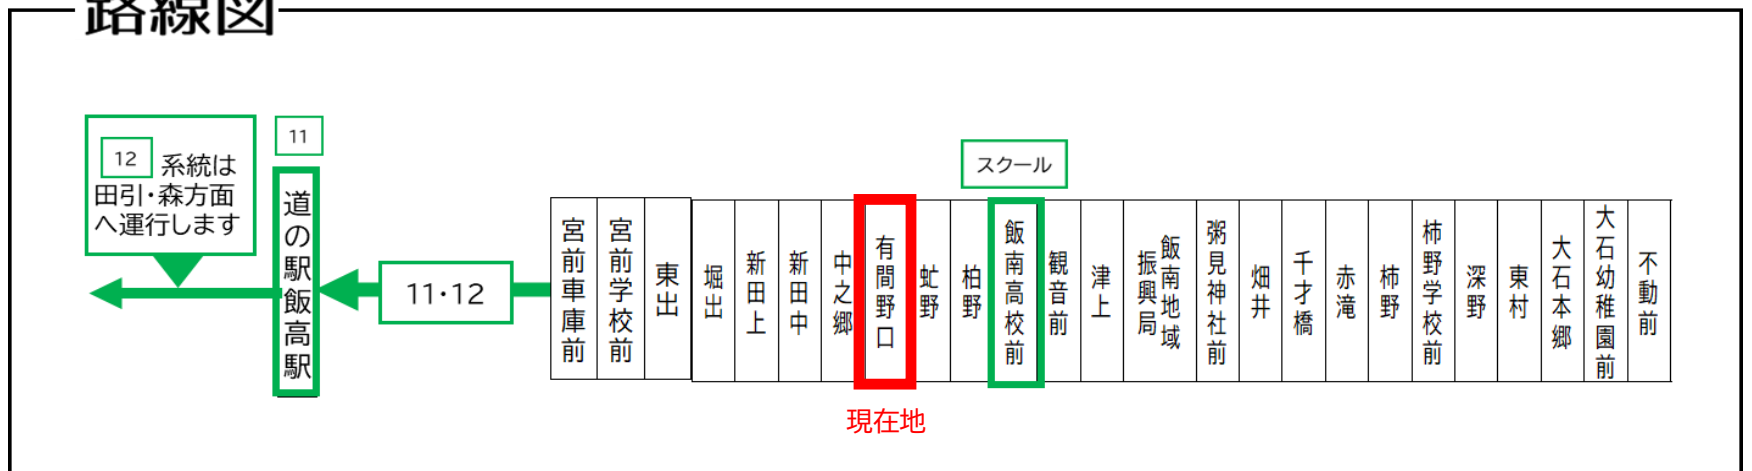

平日時刻表 (Weekdays)

行先	時刻	8	9	10	11	12	13	14	15	16	17	18	19	20
【11】 道の駅飯高駅		15 47		07	10	45		15	05	00 59		29		42
【12】 道の駅飯高駅経由 スメール											49		49	

土休日時刻表 (Weekends)

行先	時刻	8	9	10	11	12	13	14	15	16	17	18	19	20
【11】 道の駅飯高駅		13		25		20		50		05		29		42
【12】 道の駅飯高駅経由 スメール											19		44	

有間野口 02のりば

8月13日～8月15日の間、および12月30日～1月4日の間は休日ダイヤで運行します。

路線図

ごあんない

バスの現在位置を確認できます

松阪地区
バスロケーションシステム

スマホから携帯から、
バスの接近情報を入手できます

※始発停留所では表示されません。
※コミュニティバスを除く

スマホ用 | 携帯用

時刻・運賃は三重交通HPへ | 三重交通 | 検索

■ 国道166号線雨量規制時の運行について
国道166号線において雨量規制による通行止めが行われた際は、**柿野～松阪駅間の運行となります。**

■ バスをお待ちの際のお願い
発車時間が近づきましたら、**バス停のポール近く**でお待ちください。急停車による事故防止にご協力をお願いします。

■ お忘れ物・その他に関するお問い合わせ
三重交通 松阪営業所 TEL. 0598-51-5240