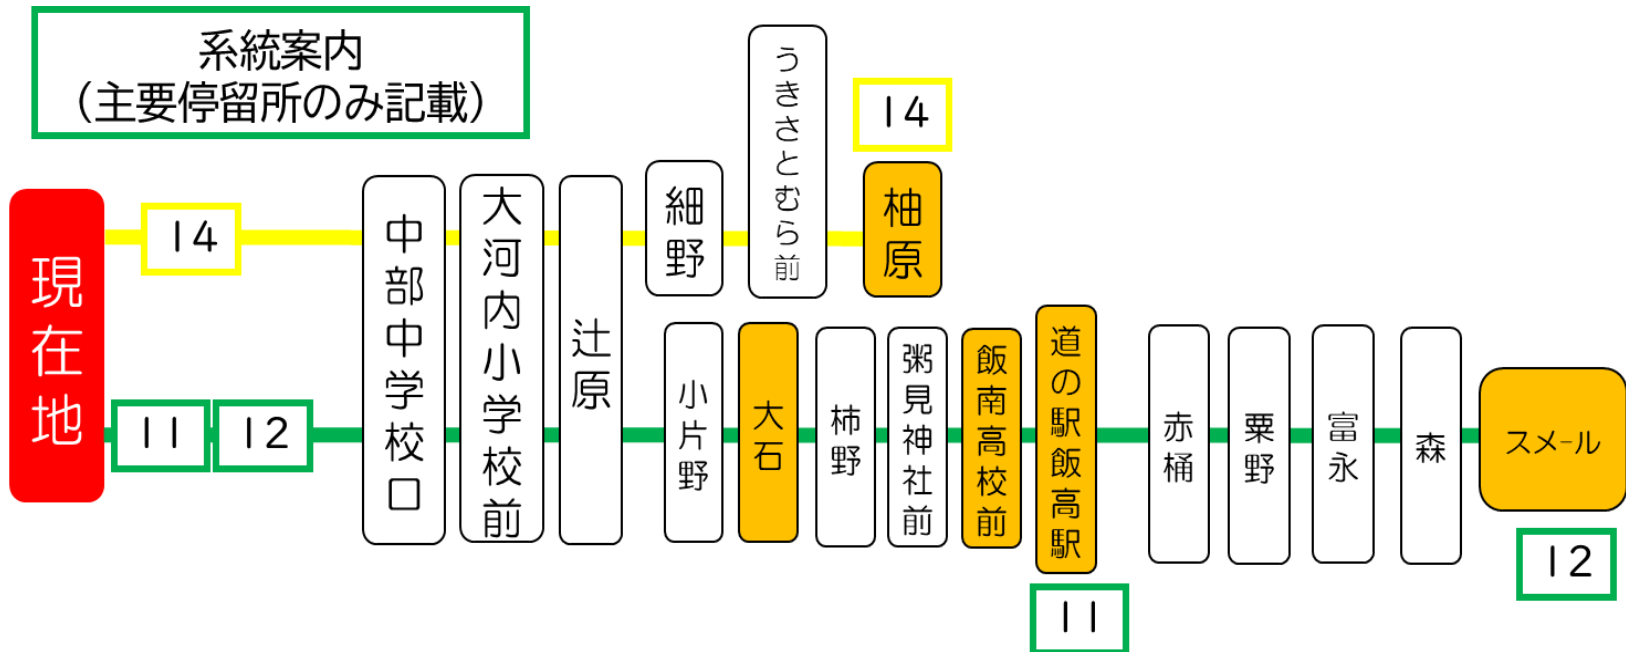

検索

ここは三重交通 松阪駅方面のりばです
鈴の音バスのりばは、宝くじ売り場さん 横です

発車時間が近づきましたら
バス停のポール近くでお待ちください

アドバンスモール
松阪駅向き

平日時刻表 (Weekdays)

行先	時刻	9	10	11	12	13	14	15
【11】 道の駅飯高駅			31		06		11	
【12】 道の駅飯高駅経由 スメール						06		21

土休日時刻表 (Weekends)

行先	時刻	9	10	11	12	13	14	15
【11】 道の駅飯高駅		41		41				26
【12】 道の駅飯高駅経由 スメール						11		

アドバンスモール松阪 02のりば

8月13日～8月15日の間、および12月30日～1月4日の間は休日ダイヤで運行します。

ここは
三重交通 大石・スメール方面のりばです

～ご案内～

- ・発車時間が近づきましたらバス停のポール近くでお待ちください
- ・国道166号線にて大雨に伴う交通規制が行われた場合は柿野～松阪駅間で折り返し運行となります。