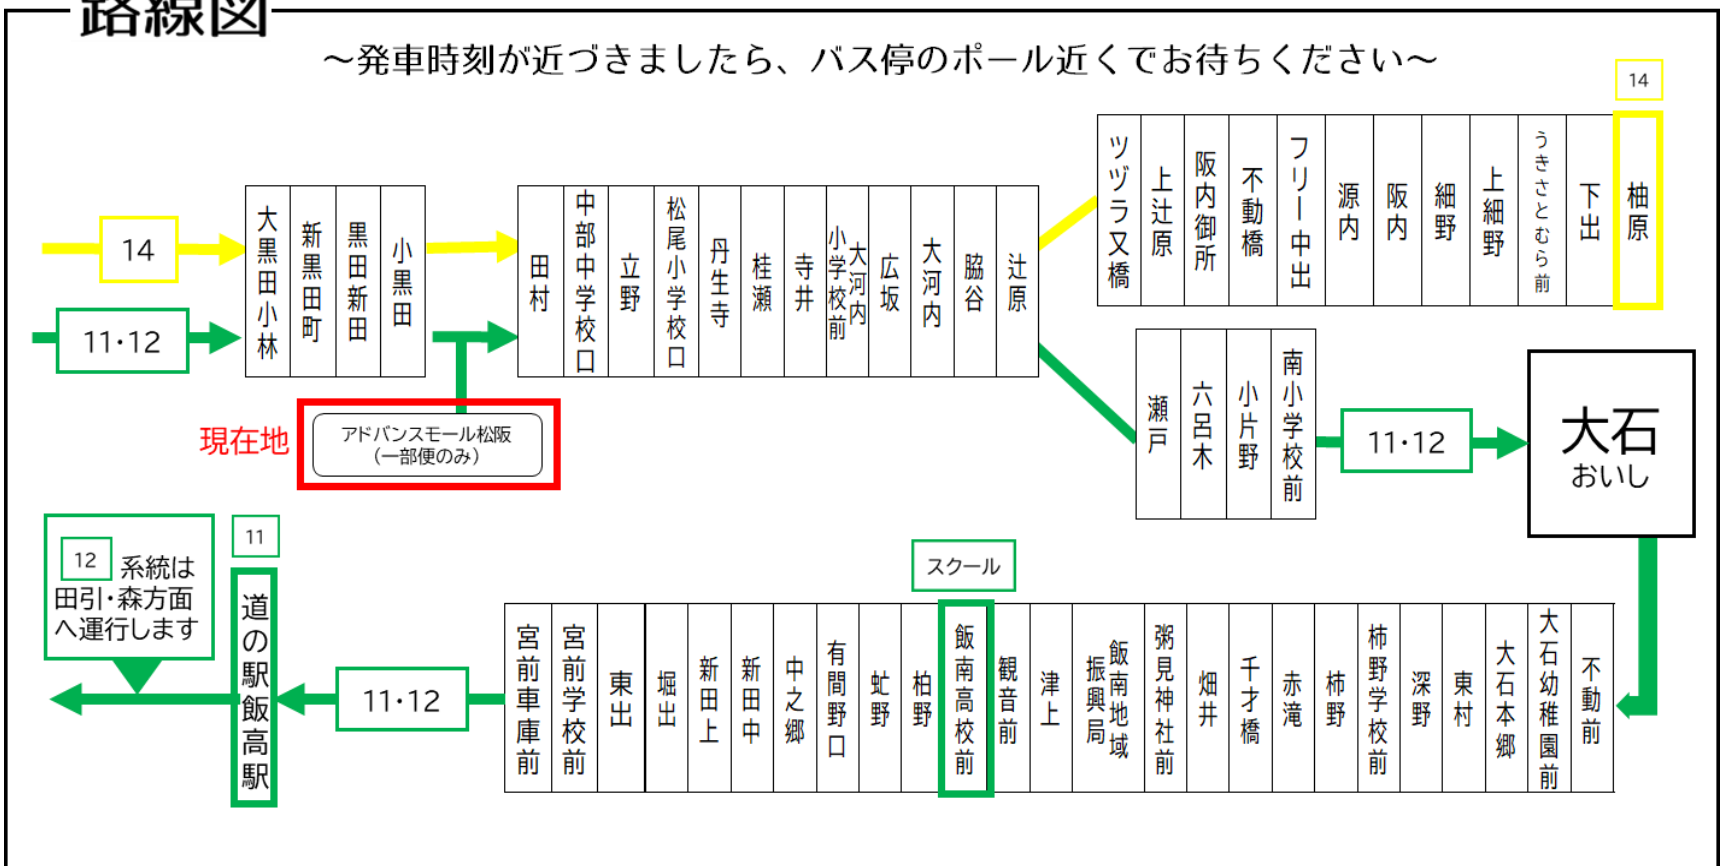

#### お忘れ物・その他に関するお問い合わせ

三重交通 松阪営業所 TEL: 0598-51-5240

**三重交通バスロケーションシステム**  
バスの現在地がすぐわかる！

ここから確認 →

時刻・運賃は三重交通HPへ

三重交通 検索

アドバンス  
松阪駅向き

平日時刻表 (Weekdays)								
行先	時刻	9	10	11	12	13	14	15
【11】 辻原・大石経由 道の駅飯高駅			31		06	36	26	21
土休日時刻表 (Weekends)								
行先	時刻	9	10	11	12	13	14	15
【11】 辻原・大石経由 道の駅飯高駅		46		41			11	26

アドバンスモール松阪 02のりば

8月13日～8月15日の間、および12月30日～1月4日の間は休日ダイヤで運行します。

### 路線図

～発車時刻が近づきましたら、バス停のポール近くでお待ちください～

**三重交通**  
**バスロケーションシステム**  
**バスの現在地がすぐわかる!**  
 ここから確認 → 

時刻・運賃は三重交通HPへ

**■** 国道166号線雨量規制時の運行について  
 国道166号線において雨量規制による通行止めが行われた際は、**柿野～松阪駅間の運行となります。**

**■** お忘れ物・その他に関するお問い合わせ  
 三重交通 松阪営業所 TEL. 0598-51-5240