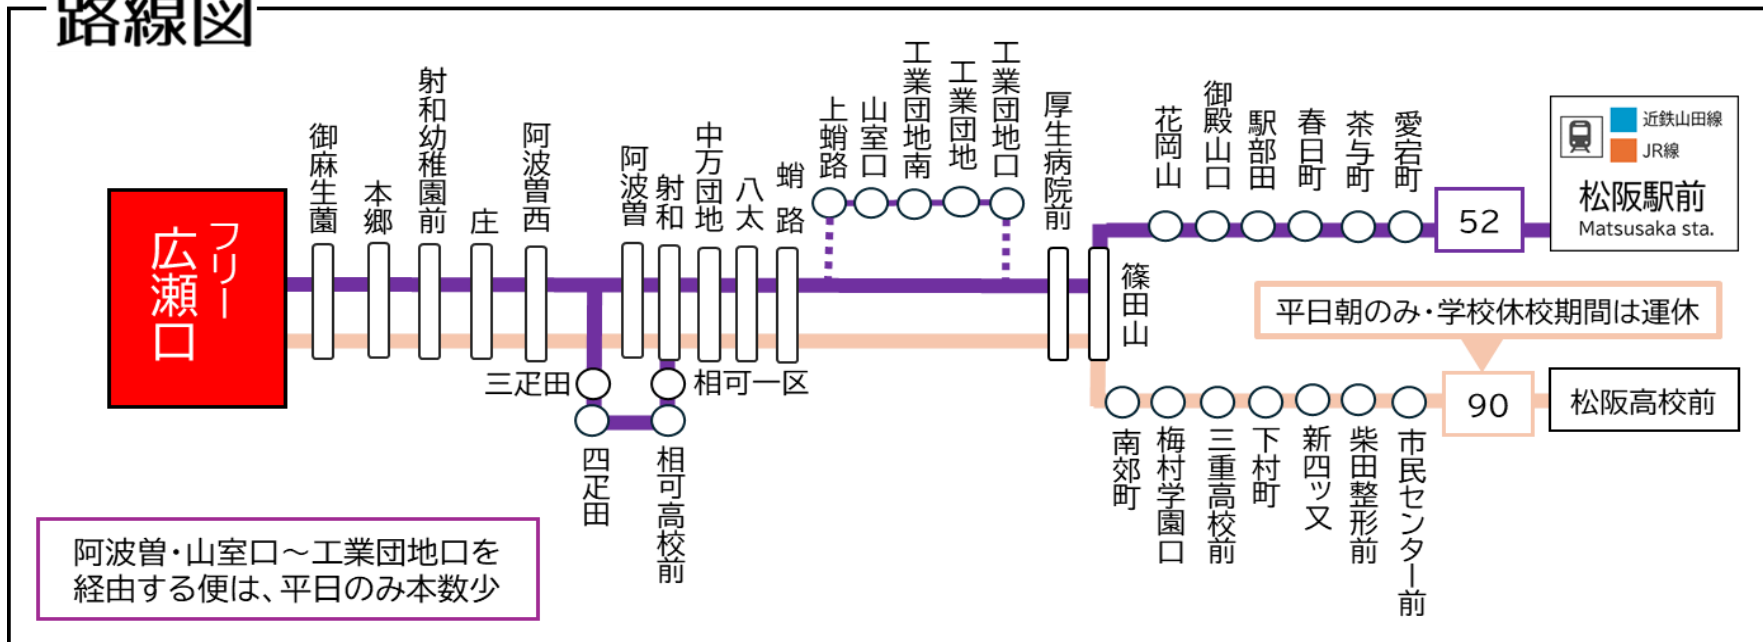

土休日時刻表 (Weekends)

行先	時刻	6	7	8	9	10	11	12	13	14	15	16	17	18	19
【52】 相可高校前・射和経由 松阪駅前			39	54		19		19		19	29	39		19	

射和：52系統 射和行きです。射和から松阪駅方面はまわりませんのでご注意ください。
 エ：工業団地経由

D：学校休校期間運休。2026年度は、4/1～4/5・7/18～8/24・12/24～1/7・3/26～3/31の間は運休。

広瀬口（松阪）01のりば

8月13日～8月15日の間、および12月30日～1月4日の間は休日ダイヤで運行します。

路線図

ごあんない

ご乗車方法

降車 乗車

■乗車 発車時間が近づきましたら
 バス停のポール近くでお待ちください

カードは読み取り機にタッチ
 現金でお支払いの場合は整理券
 をお取りください

■降車 お降りの際は
 降車ボタンでお知らせください

～現金でお支払いの場合～
 前方の運賃表示器が示します金額を
 運賃箱に入れてください
 おつりは出ませんから、運賃箱で両替願います

～カードでお支払いの場合～
 カードを運賃箱にタッチしてください
 (複数人の支払いの場合は乗務員にお知らせください)

お忘れ物・その他に関するお問い合わせ

三重交通 松阪営業所 TEL: 0598-51-5240

三重交通
 バスロケーションシステム
 バスの現在地がすぐわかる!

広瀬口(松阪) 02のりば

8月13日~8月15日の間、および12月30日~1月4日の間は休日ダイヤで運行します。

路線図

ごあんない

ご乗車方法

■乗車 発車時間が近づきましたら
バス停のポール近くでお待ちください

カードは読み取り機にタッチ
現金でお支払いの場合は整理券
をお取りください

■降車 お降りの際は
降車ボタンでお知らせください