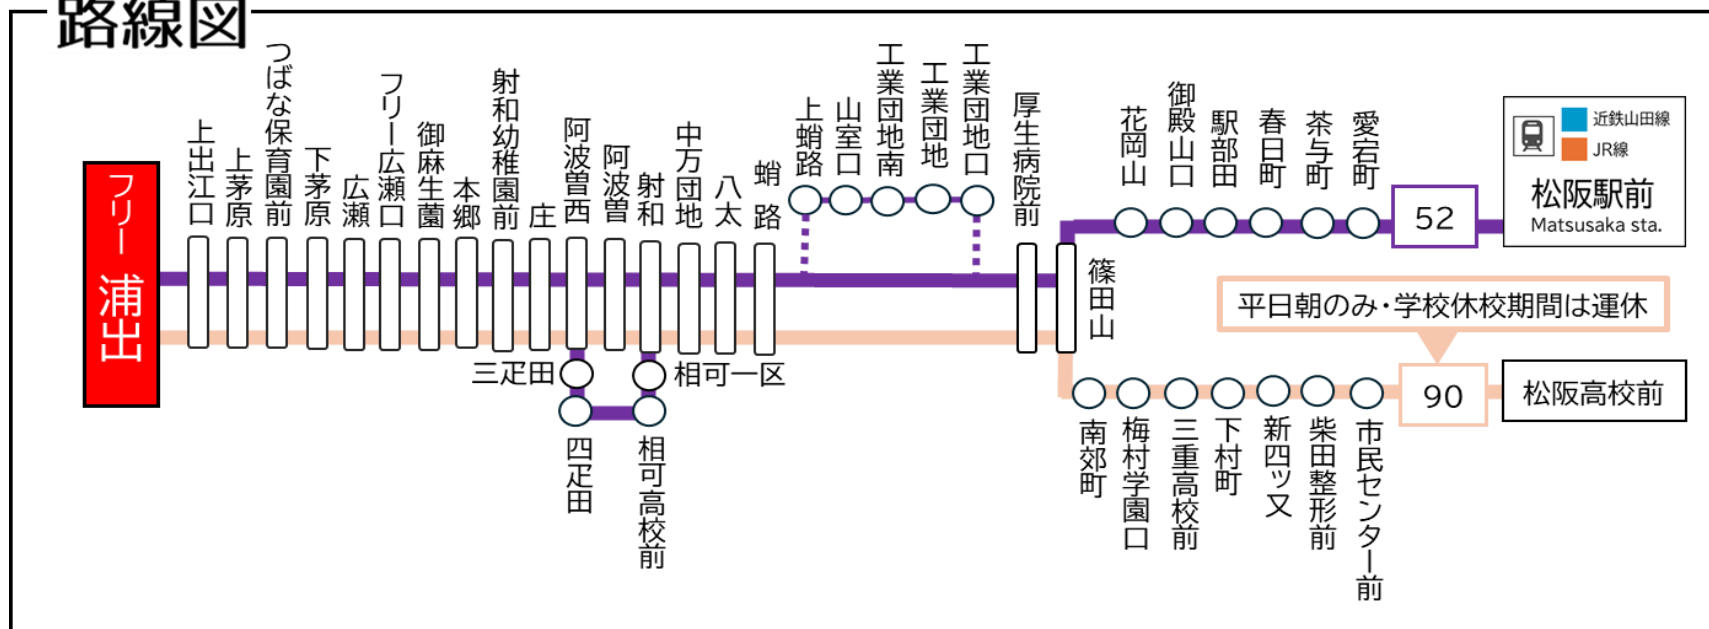

土休日時刻表 (Weekends)

行先	時刻	6	7	8	9	10	11	12	13	14	15	16	17	18	19
【52】 相可高校前・射和経由 松阪駅前			32	47		12		12		12	22	32		12	

射和: 5 2 系統 射和行きです。射和から松阪駅方面はまいりませんのでご注意ください。
エ: 工業団地経由

D: 学校休校期間運休。2026年度は、4/1~4/5・7/18~8/24・12/24~1/7・3/26~3/31の間は運休。

浦出 01のりば

8月13日~8月15日の間、および12月30日~1月4日の間は休日ダイヤで運行します。

路線図

ごあんない

ご乗車方法

■乗車 発車時間が近づきましたら
バス停のポール近くでお待ちください

カードは読み取り機にタッチ
現金でお支払いの場合は整理券
をお取りください

■降車 お降りの際は
降車ボタンでお知らせください

~現金でお支払いの場合~
前方の運賃表示器が示します金額を
運賃箱に入れてください
おつりは出ませんから、運賃箱で両替願います

~カードでお支払いの場合~
カードを運賃箱にタッチしてください
(複数人の支払いの場合は乗務員にお知らせください)

お忘れ物・そのほかに関するお問い合わせ

三重交通 松阪営業所 TEL: 0598-51-5240

三重交通
バスロケーションシステム
バスの現在地がすぐわかる!
ここから確認 →

飯:大石で11系統 道の駅飯高駅行きに連絡 ス:大石で12系統 スメール行きに連絡
SC:大石で、直通 飯南高校行きに変わります。学校休校期間は太石までの運行です。

D:学校休校期間運休。2026年度は、4/1~4/5・7/18~8/24・12/24~1/7・3/26~3/31の間は運休。

浦出 02のりば

8月13日~8月15日の間、および12月30日~1月4日の間は休日ダイヤで運行します。

路線図

ごあんない