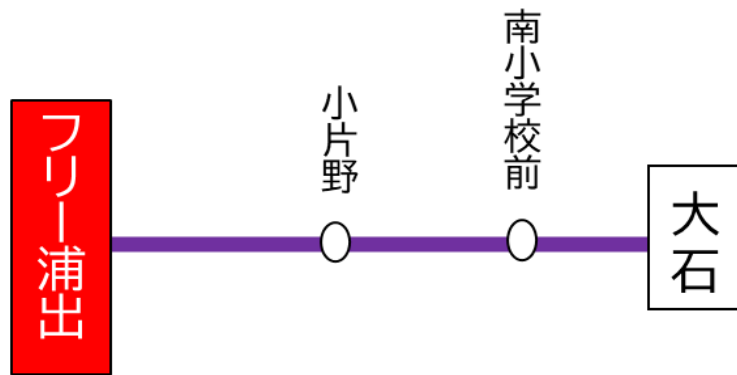

平日時刻表 (Weekdays)

行先	時刻	7	8	9	10	11	12	13	14	15	16	17	18	19	20
【52】 【90】 大石		27			飯 39		飯 09	03	14	09	飯 11	ス 09		ス 11	飯 14
	SC	49									D 43	飯 58			

土休日時刻表 (Weekends)

行先	時刻	7	8	9	10	11	12	13	14	15	16	17	18	19	20
【52】 大石			21	飯 39		飯 49	59		59	59		36		ス 01	飯 09

飯:大石で11系統 道の駅飯高駅行きに連絡 ス:大石で12系統 スメール行きに連絡
SC:大石で、直通 飯南高校行きに変わります。学校休校期間は太石までの運行です。

D:学校休校期間運休。2026年度は、4/1~4/5・7/18~8/24・12/24~1/7・3/26~3/31の間は運休。

浦出 02のりば

8月13日~8月15日の間、および12月30日~1月4日の間は休日ダイヤで運行します。

路線図

ごあんない

ご乗車方法

乗車 発車時間が近づきましたら
バス停のポール近くでお待ちください

カードは読み取り機にタッチ
現金でお支払いの場合は整理券
をお取りください

降車 お降りの際は
降車ボタンでお知らせください

~現金でお支払いの場合~
前方の運賃表示器が示します金額を
運賃箱に入れてください
おつりは出ませんから、運賃箱で両替願います

~カードでお支払いの場合~
カードを運賃箱にタッチしてください
(複数人の支払いの場合は乗務員にお知らせください)

お忘れ物・そのほかに関するお問い合わせ

三重交通 松阪営業所 TEL: 0598-51-5240

三重交通
バスロケーションシステム
バスの現在地がすぐわかる!
ここから確認 →

時刻・運賃は三重交通HPへ 三重交通 検索

F浦出 大石向き