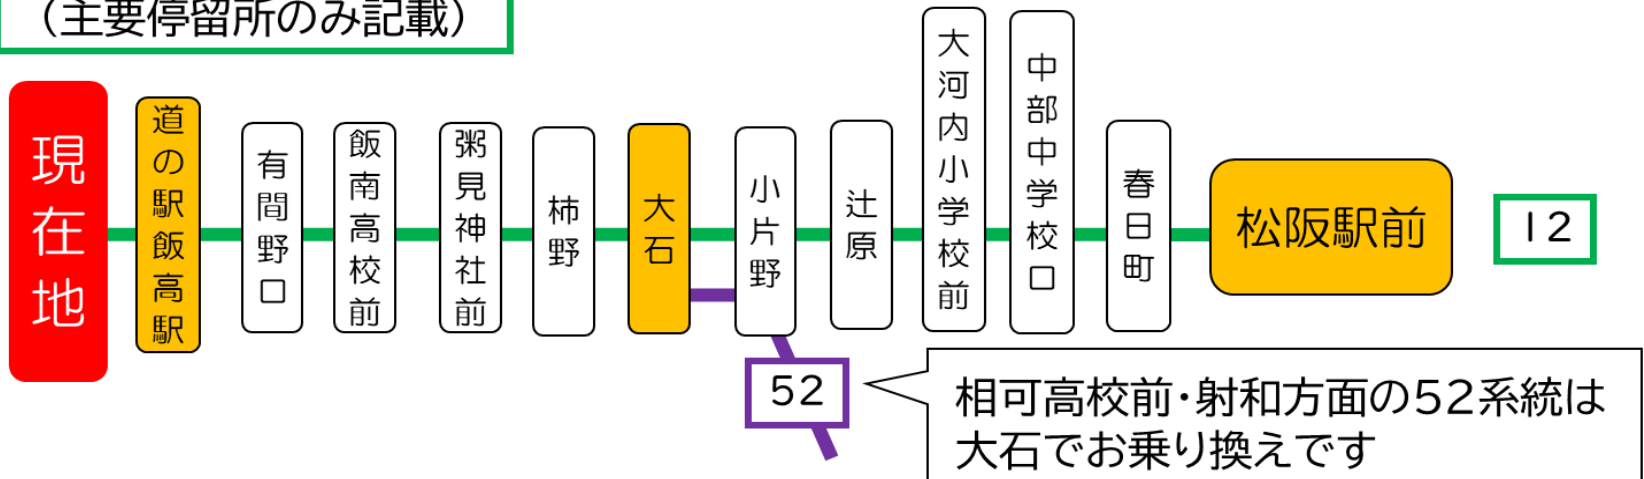

平日時刻表 (Weekdays)					
行先	時刻	6	7	8	9
【12】 松阪駅前		射 31	34		
土休日時刻表 (Weekends)					
行先	時刻	6	7	8	9
【12】 松阪駅前		相 51		相 00	
相:大石で52系統 相可高校前経由松阪駅前行きと連絡 射:大石で52系統 相可高校前経由射和行きと連絡					

神殿 01のりば

8月13日～8月15日の間、および12月30日～1月4日の間は休日ダイヤで運行します。

バスの現在位置を確認できます

松阪地区
バスロケーションシステム

スマホから携帯から、
バスの接近情報を入手できます

※始発停留所では表示されません。
※コミュニティバスを除く

スマホ用 **携帯用**

時刻・運賃は三重交通HPへ

発車時間が近づきましたらバス停のポール近くでお待ちください
急停車による危険防止にご協力お願いいたします。

国道166号線の雨量通行規制の場合は「松阪駅前～柿野」間の折り返し運行となる場合があります。

系統案内
(主要停留所のみ記載)