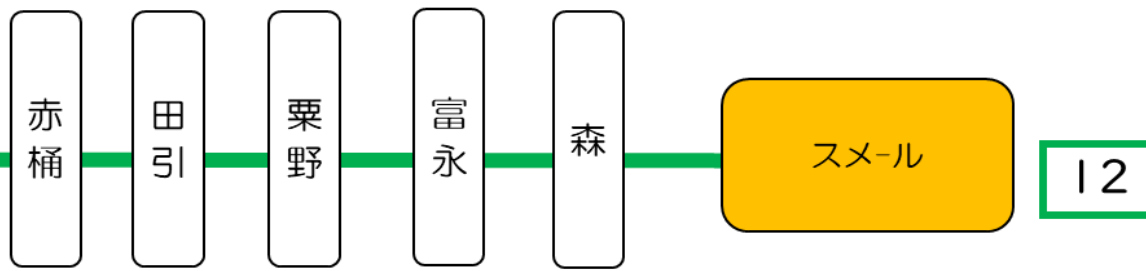

系統案内
(主要停留所のみ記載)

平日時刻表 (Weekdays)

行先	時刻	17	18	19
【12】 スメール			00	55

土休日時刻表 (Weekends)

行先	時刻	17	18	19
【12】 スメール		30		55

神殿 02のりば

8月13日～8月15日の間、および12月30日～1月4日の間は休日ダイヤで運行します。

系統案内 (主要停留所のみ記載)

発車時間が近づきましたらバス停のポール
近くでお待ちください
急停車による危険防止にご協力お願いいたします。

現在地

国道166号線の雨量通行規制の場合は
「松阪駅前～柿野」間の折り返し運行
となる場合があります。

バスの現在位置を確認できます

スマホ用

松阪地区
バスロケーションシステム

スマホから携帯から、
バスの接近情報を入手できます

※始発停留所では表示されません。
※コミュニティバスを除く